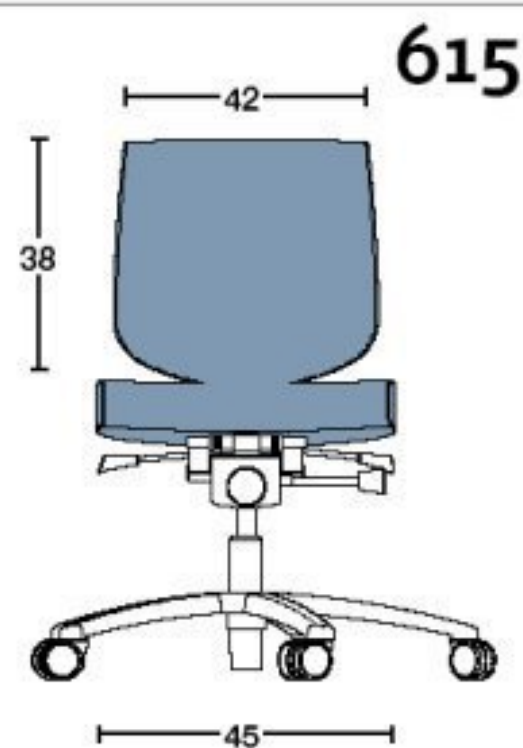

Separate greb til indstilling af gashævning (vandring: 445-585 mm), siddedybde/balancepunkt, lændestøtteregulering (højden af ryggen), vippemodstand i sæde, vægtregulering af rygstøtte og låsning af ryg i lodret position.

Hjul: Ø 65 cm med bløde baner (sort m/grå baner).

Rygbredde: 42 cm

Ryghøjde: 38 cm

Sædebredde: 45 cm

Sædedybde: 44,5 cm

m³ / kg K/D: 0,12/14,5

Separate greb til indstilling af gashævning (vandring: 445-585 mm), siddedybde/balancepunkt, lændestøtteregulering (højden af ryggen), vippemodstand i sæde, vægtregulering af rygstøtte og låsning af ryg i lodret position.

Polstring sæde: 60 mm formstøbt skum.

Polstring ryg: 40 mm formstøbt skum.

Stofforbrug: 1,3 m pr. stol.

Understel: Sort nylonunderstel er standard til Model 620, men stolen kan også bestilles med blankpoleret aluminiumsunderstel og forkromet gas mod et mindre pristillæg.

Hjul: Ø 65 cm med bløde baner (sort m/grå baner).

Rygbredde: 42 cm

Ryghøjde: 46 cm

Sædebredde: 45 cm

Sædedybde: 44,5 cm

m³ / kg K/D: 0,12/15,5

600-Serien er kontorstolen til den dynamiske og aktive arbejdsituation. Den inspirerer til aktiv siddekomfort. Nyheden er den patenterede Dynamic® mekanisme, der afbalancerer stolen og appellerer til bevægelse og aktivitet på en ubevidst måde.