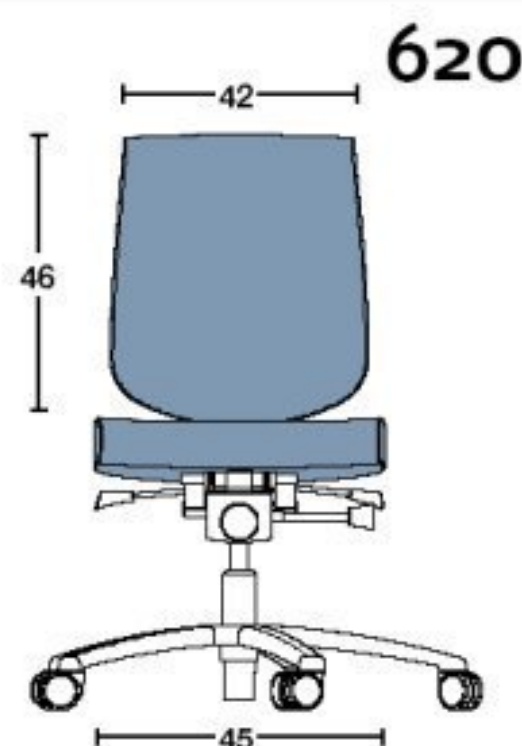

Separate greb til indstilling af gashævning (vandring: 445-585 mm), siddedybde/balancepunkt, lændestøtteregulering (højden af ryggen), vippemodstand i sæde, vægtregulering af rygstøtte og låsning af ryg i lodret position.

Hjul: Ø 65 cm med bløde baner (sort m/grå baner).

Rygbredde: 42 cm

Ryghøjde: 38 cm

Sædebredde: 45 cm

Sædedybde: 44,5 cm

m³ / kg K/D: 0,12/14,5

Separate greb til indstilling af gashævning (vandring: 445-585 mm), siddedybde/balancepunkt, lændestøtteregulering (højden af ryggen), vippemodstand i sæde, vægtregulering af rygstøtte og låsning af ryg i lodret position.

Hjul: Ø 65 cm med bløde baner (sort m/grå baner).

Rygbredde: 42 cm

Ryghøjde: 46 cm

Sædebredde: 45 cm

Sædedybde: 44,5 cm

m³ / kg K/D: 0,12/15,5

600-Serien er kontorstolen til den dynamiske og aktive arbejdsituation. Den inspirerer til aktiv siddekomfort. Nyheden er den patenterede Dynamic® mekanisme, der afbalancerer stolen og appellerer til bevægelse og aktivitet på en ubevidst måde.