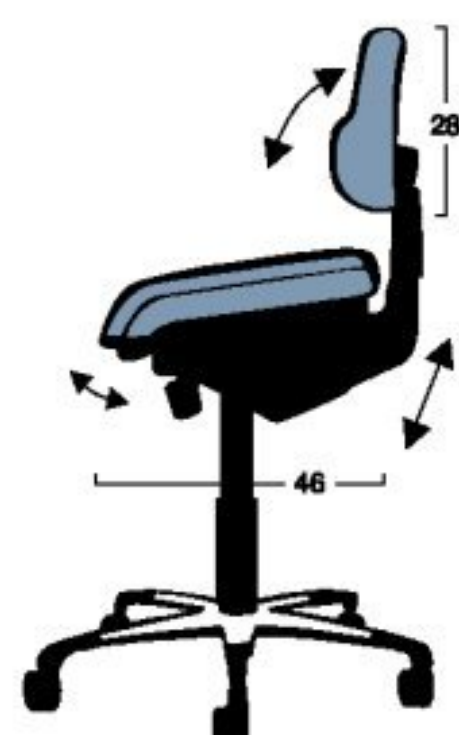

760

765

767

Gashævning. Separate greb til trinløs indstilling af ryg og sædevip.
Tiltback-funktion med greb til justering efter individuel vægt.

Glidesæde som standard.

Polstring: 50 mm Ergonomisk formstøbt.

Stofforbrug: 0,9 m pr. stol.

Understel: Aluminium med kapper.

Rygbredde: 45 cm

Sædevip: +6° til -10°

m³ / kg K/D: 0,12/20

Sædebredde: 46 cm

760

Gashævning. Separate greb til trinløs indstilling af ryg og sædevip.
Tiltback-funktion med greb til justering efter individuel vægt.

Glidesæde som standard.

Polstring: 50 mm Ergonomisk formstøbt.

Stofforbrug: 1,0 m pr. stol.

Understel: Aluminium med kapper.

Rygbredde: 45 cm

Sædevip: +6° til -10°

m³ / kg K/D: 0,20/21

Sædebredde: 46 cm

765

Gashævning. Separate greb til trinløs indstilling af ryg og sædevip.
Tiltback-funktion med greb til justering efter individuel vægt.

Glidesæde som standard.

Polstring: 50 mm Ergonomisk formstøbt.

Stofforbrug: 1,4 m pr. stol.