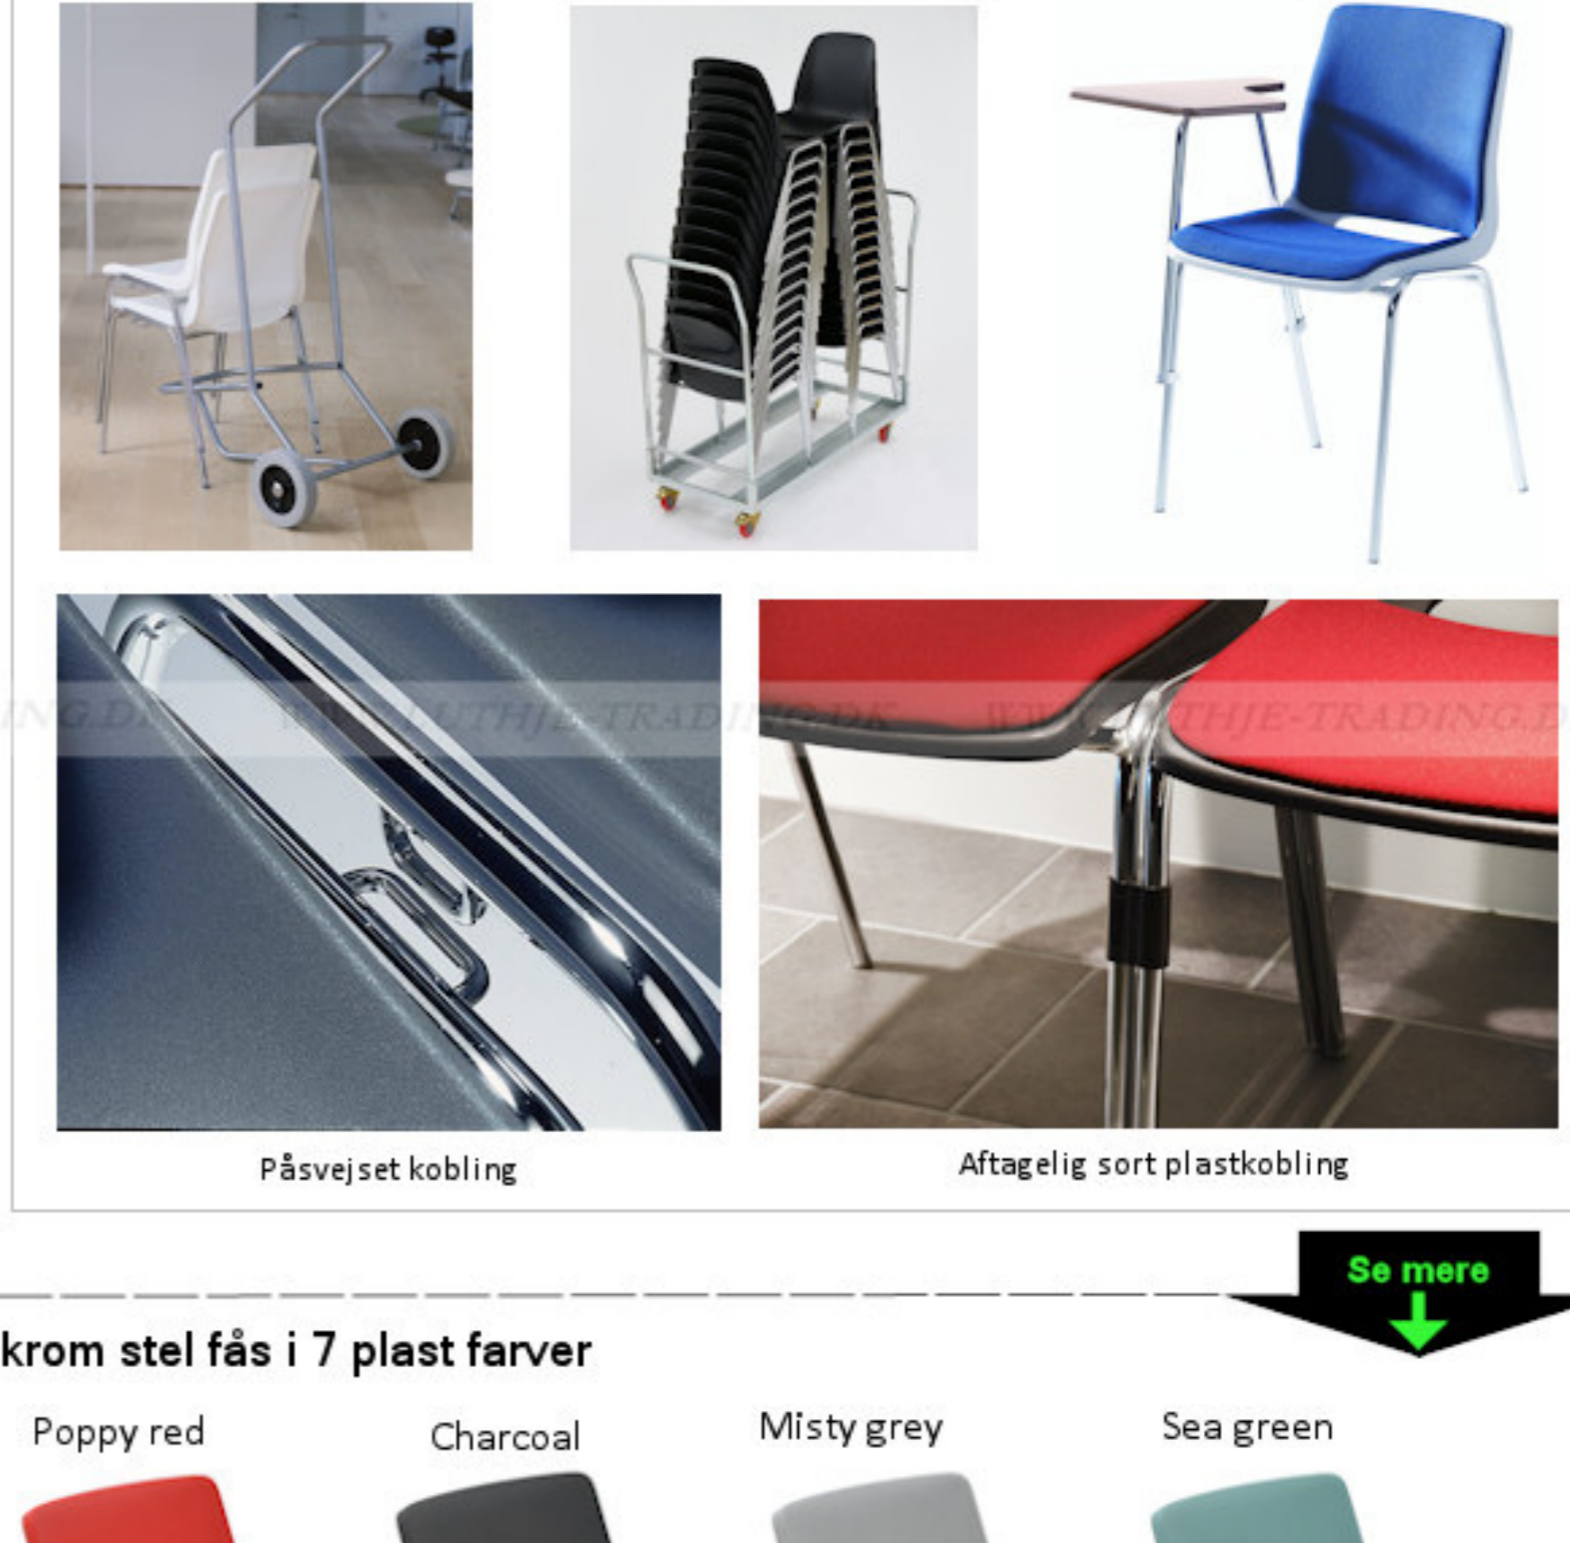

Ana stol

Tilbehør

Ana stolen med krom stel fås i 7 plastfarver

Ana stole hvor stel og plastfarve matcher