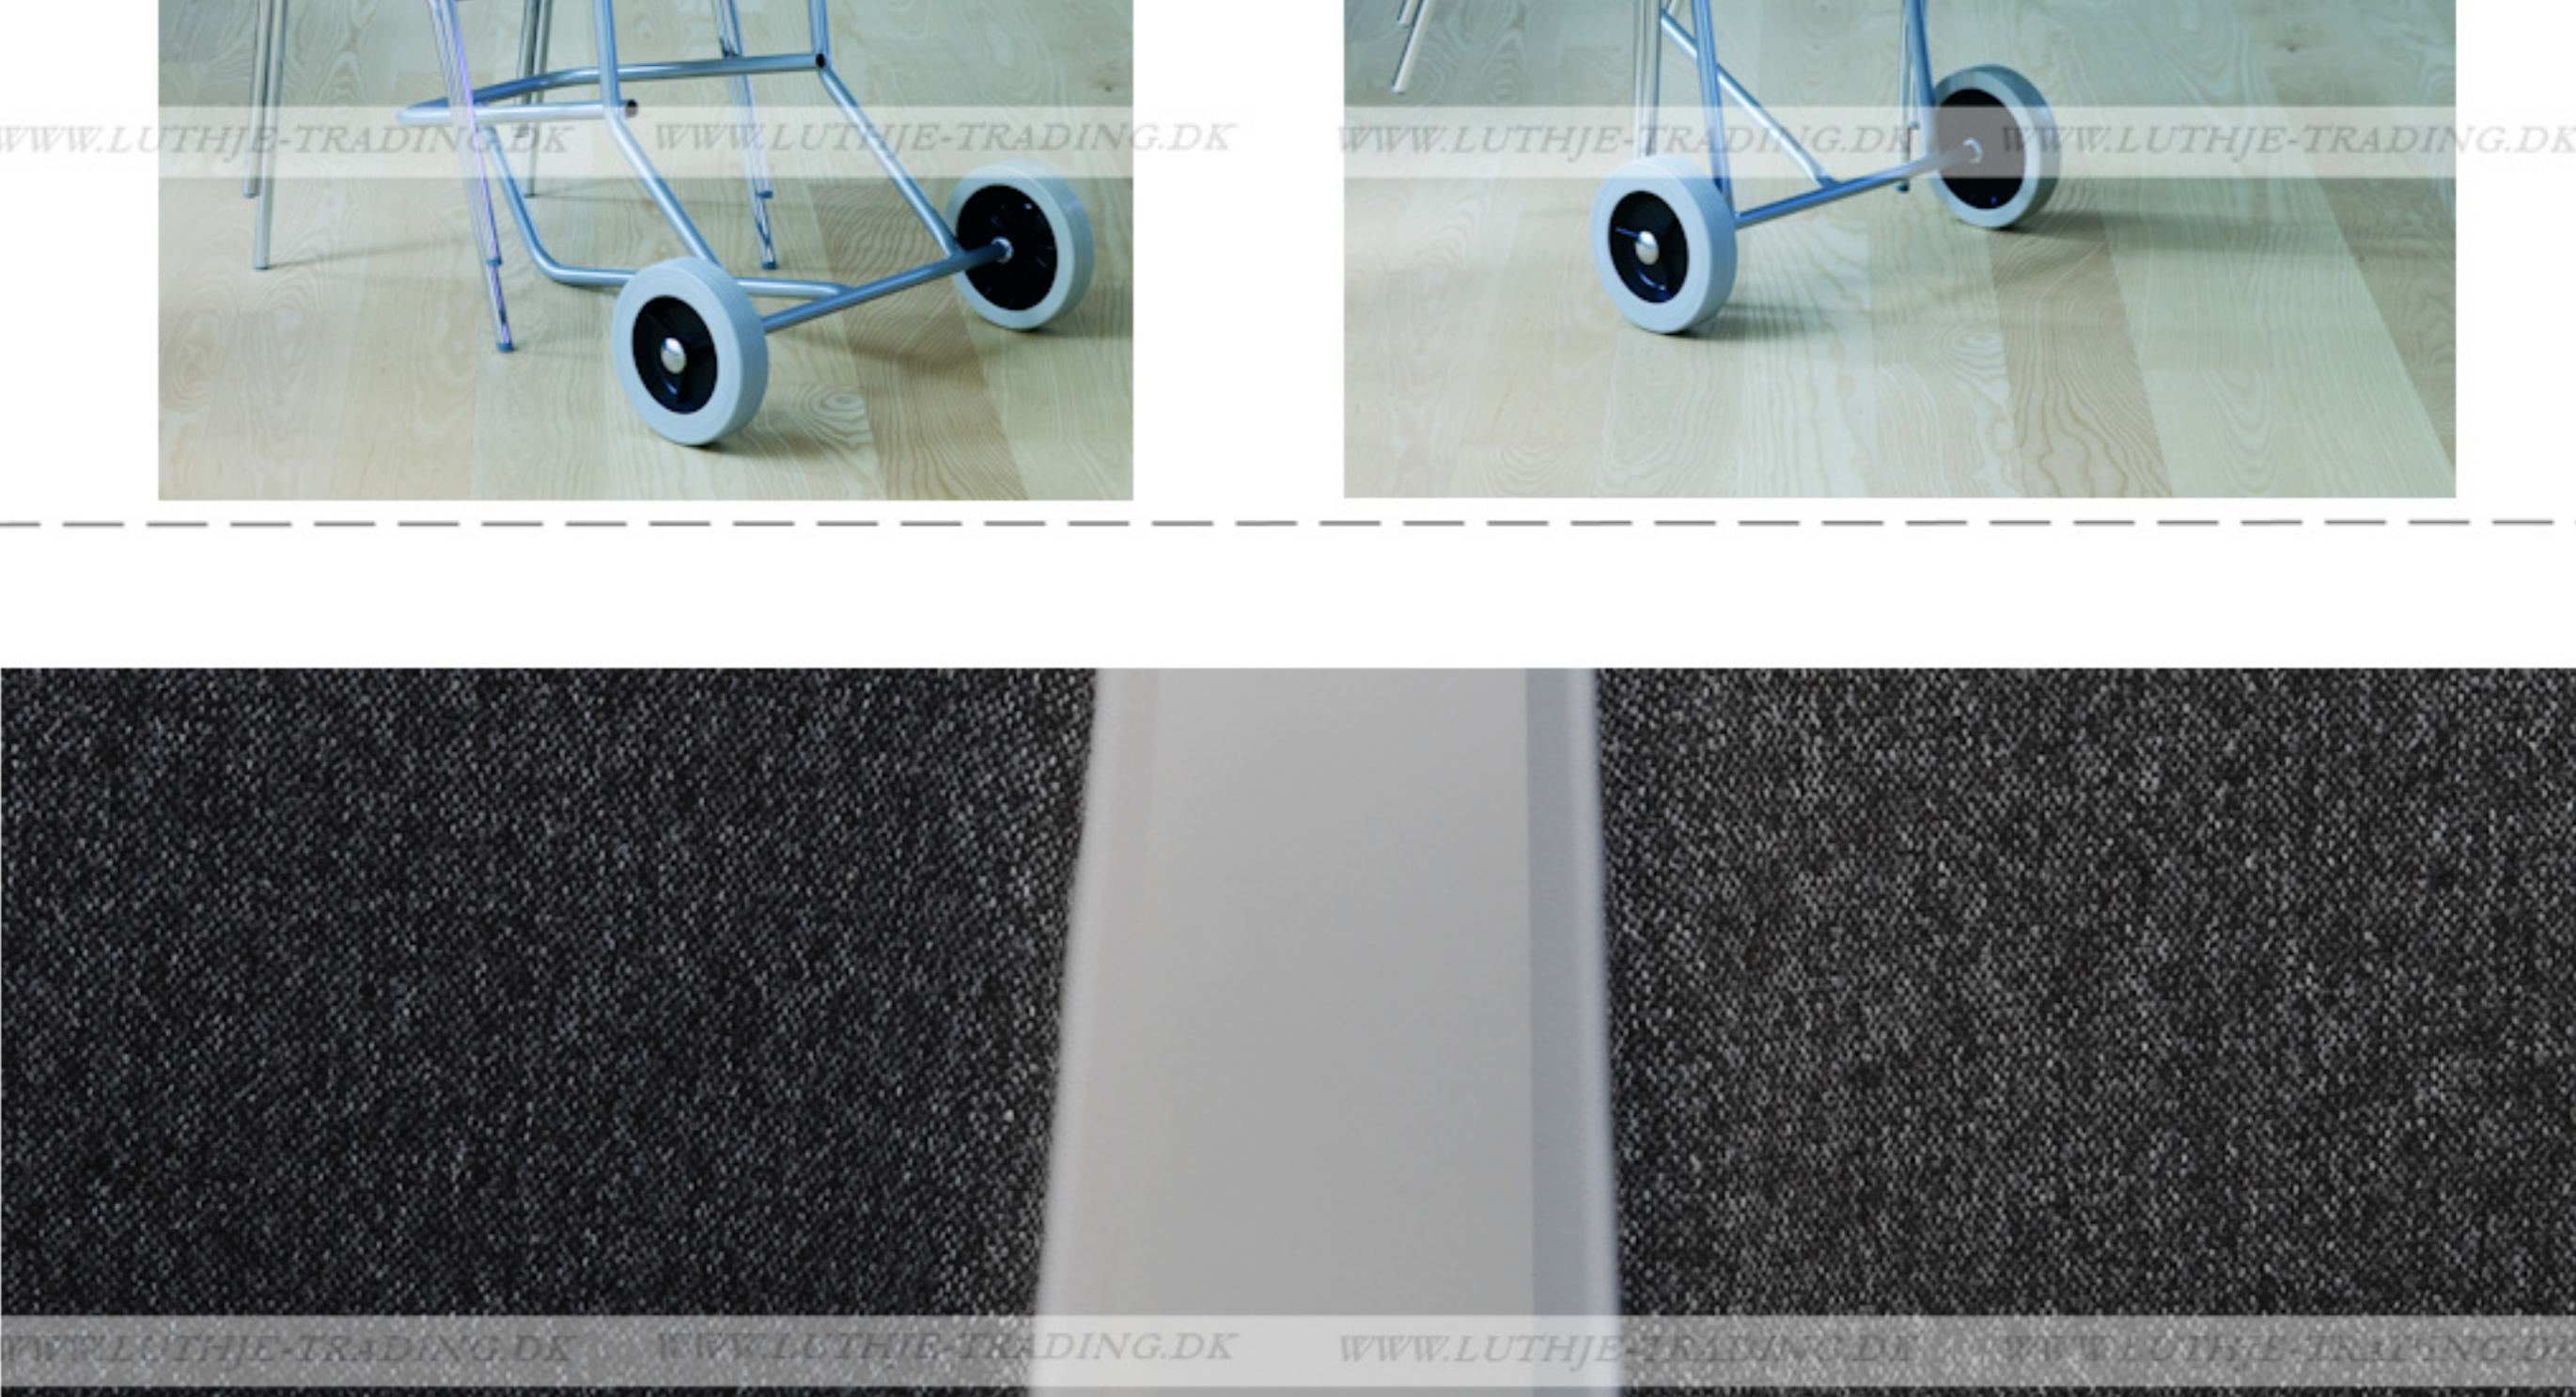

## Ana stole

Stel: Alu farvet  
 Plastskalet: 12942 koboltblå  
 Stof: Oxford 007 koboltblå

Vægt	4,6 kg
Højde	83 cm
Sædehøjde	46,5 cm
Sædemål	B:43,5 x D:40 cm
Grundmål	B:49 x D:50 cm

Stables antal: 10

Stolen er testet iht. ISO 7173, niveau 4.

Stoleskal i polypropen.

Understel i 19x1,5 mm stålrør i sort (RAL 9005), rød, grøn, mørkeblå og hvid (RAL 5), alulak (RAL 9006) eller krom.

Meget stol for få penge. Ana er en af vores mest solgte stole, som måblerer aulaer, messelokaler og cafeteriaer rundt om i Norden. Det enkle, stilrene design i kombination med det ergonomisk udformede sæde gør stolen til en klar favorit, som kan gentages i det uendelige. Stole er nemme at placere i rækker og lette at stable.