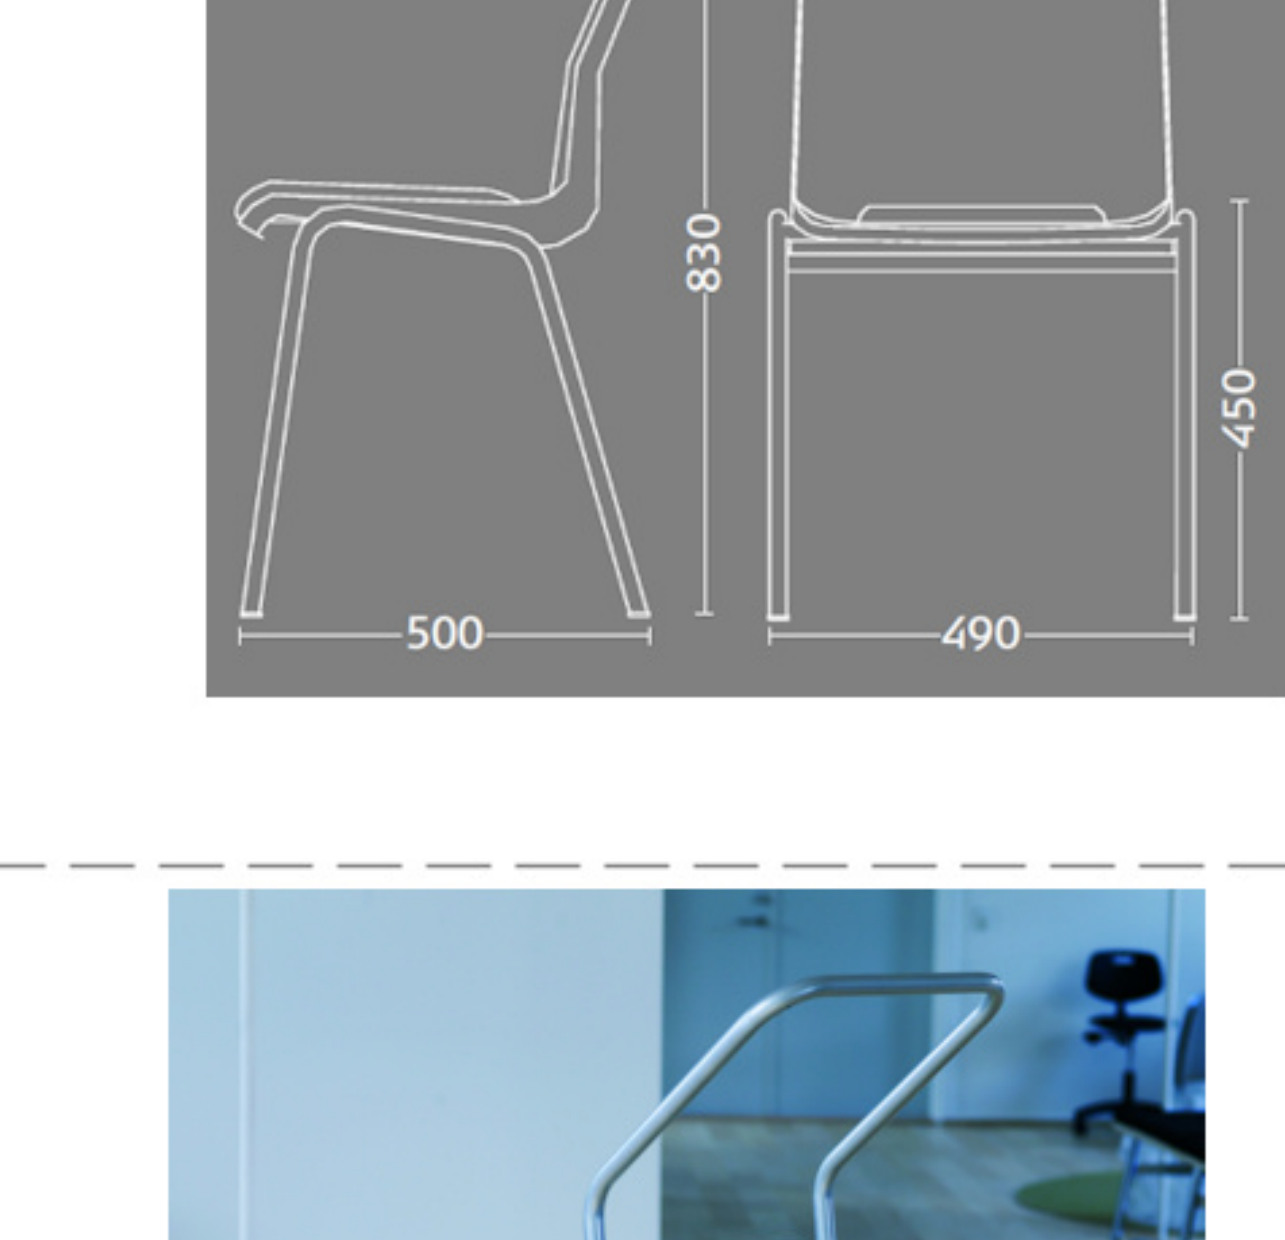

Ana stole

Stel: Alu farvet
 Plastskalet: 12942 koboltblå
 Stof: Oxford 007 koboltblå

| | |
|-----------|------------------|
| Vægt | 4,6 kg |
| Højde | 83 cm |
| Sædehøjde | 46,5 cm |
| Sædemål | B:43,5 x D:40 cm |
| Grundmål | B:49 x D:50 cm |

Stolen er testet iht. ISO 7173, niveau 4.

Stoleskal i polypropen.

Understel i 19x1,5 mm stålrør i sort (RAL 9005), rød, grøn, mørkeblå og hvid (RAL 5), alulak (RAL 9006) eller krom.

Meget stol for få penge. Ana er en af vores mest solgte stole, som møblerer aulaer, messelokaler og cafeteriaer rundt om i Norden. Det enkle, stilrene design i kombination med det ergonomisk udformede sæde gør stolen til en klar favorit, som kan gentages i det uendelige. Stole er nemme at placere i rækker og lette at stable.