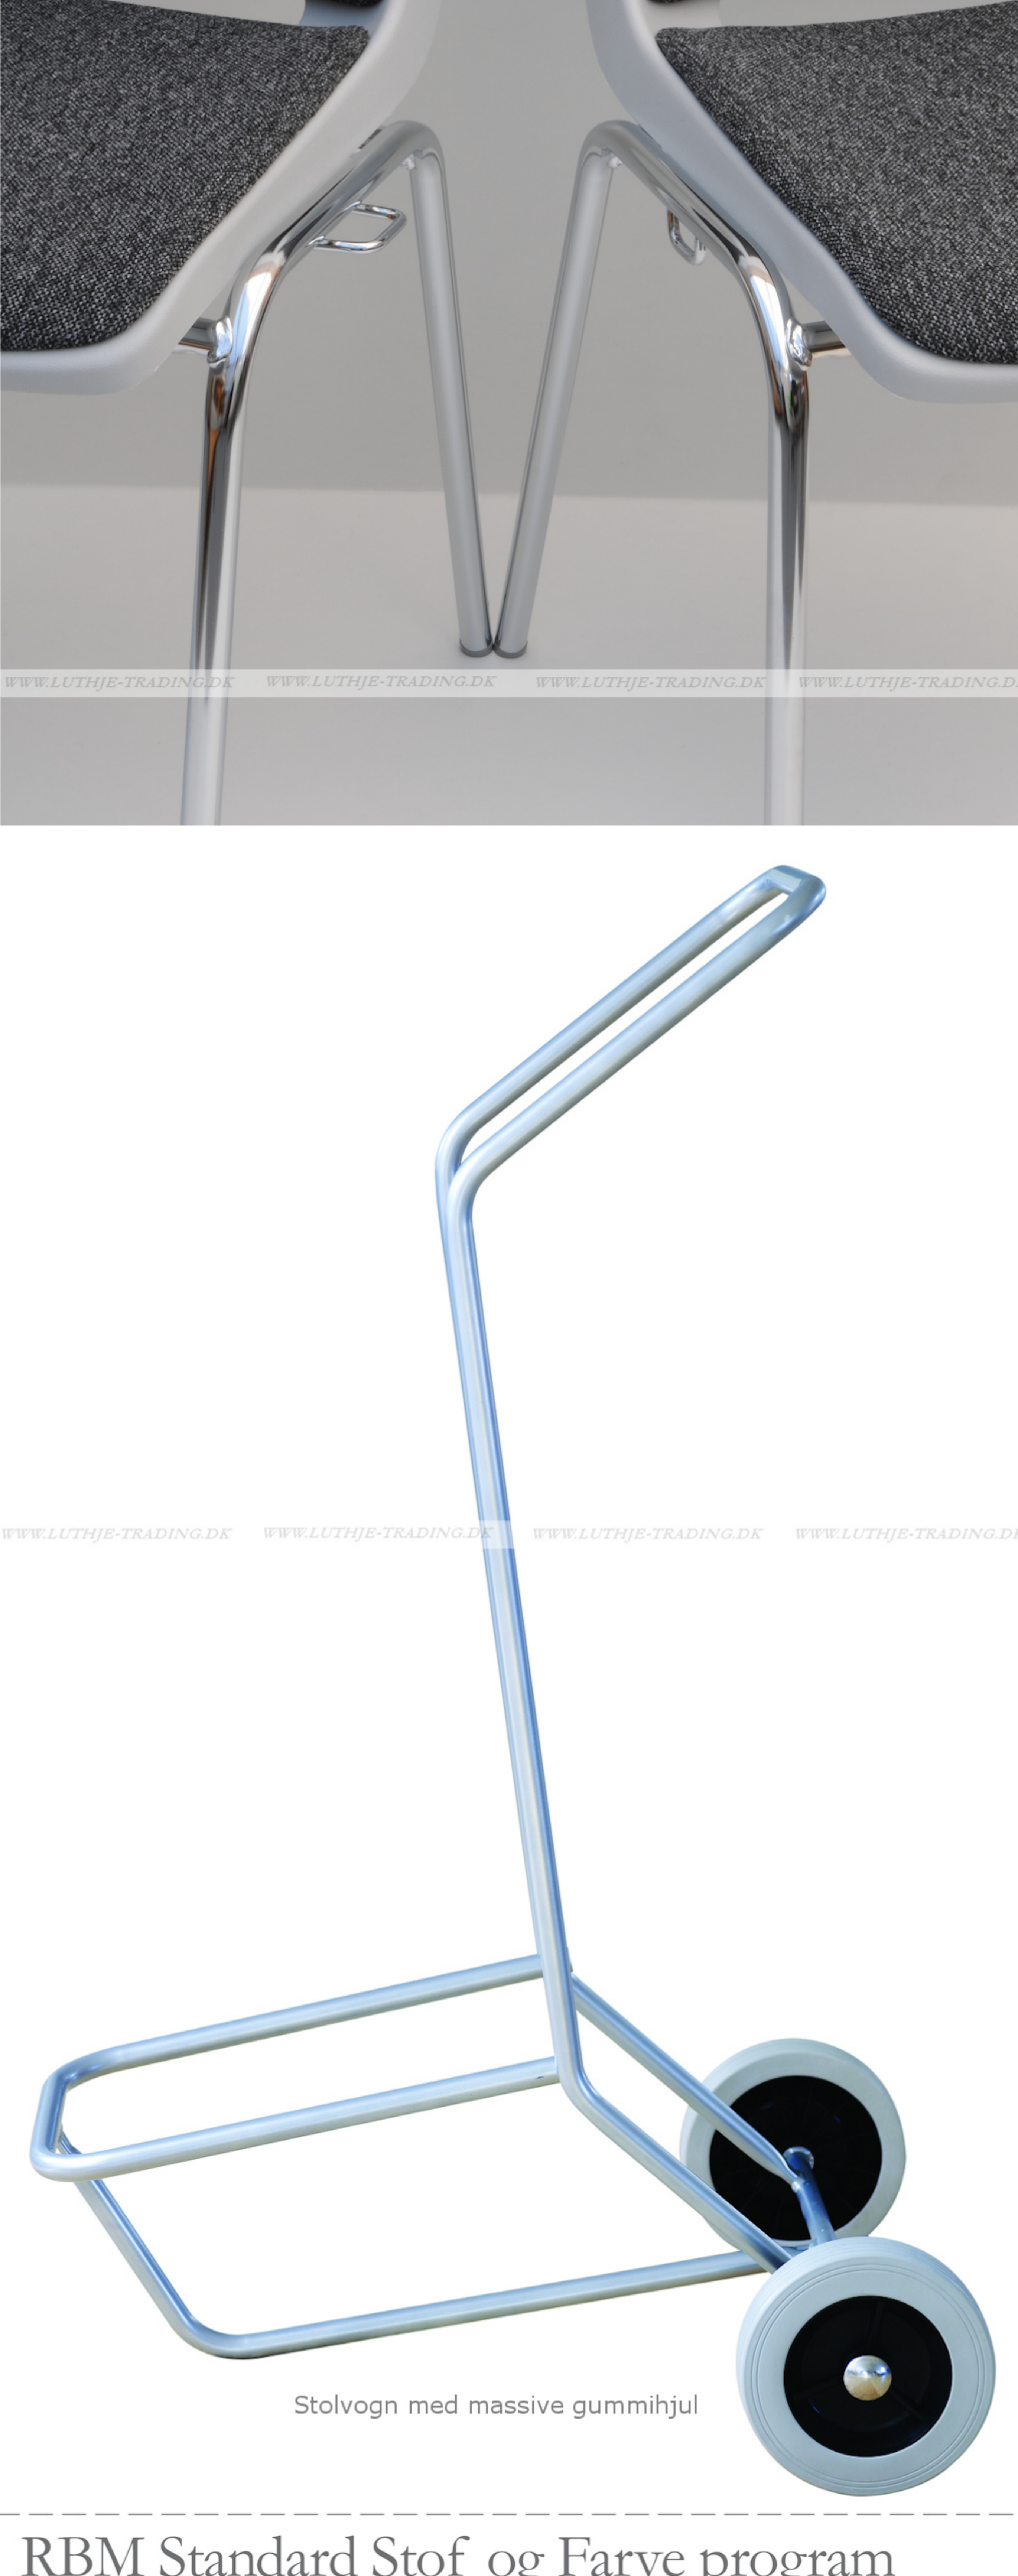

## Ana stole

Stel: Alu farvet  
 Plastskalet: 12942 koboltblå  
 Stof: Oxford 007 koboltblå

Vægt	4,6 kg
Højde	83 cm
Sædehøjde	46,5 cm
Sædemål	B:43,5 x D:40 cm
Grundmål	B:49 x D:50 cm

Stables antal: 10

Stolen er testet iht. ISO 7173, niveau 4.

Stoleskal i polypropen.

Understel i 19x1,5 mm stålrør i sort (RAL 9005), rød, grøn, mørkeblå og hvid (RAL 5), alulak (RAL 9006) eller krom.

Meget stol for få penge. Ana er en af vores mest solgte stole, som måblerer aulaer, messelokaler og cafeteriaer rundt om i Norden. Det enkle, stilrene design i kombination med det ergonomisk udformede sæde gør stolen til en klar favorit, som kan gentages i det uendelige. Stole er nemme at placere i rækker og lette at stable.