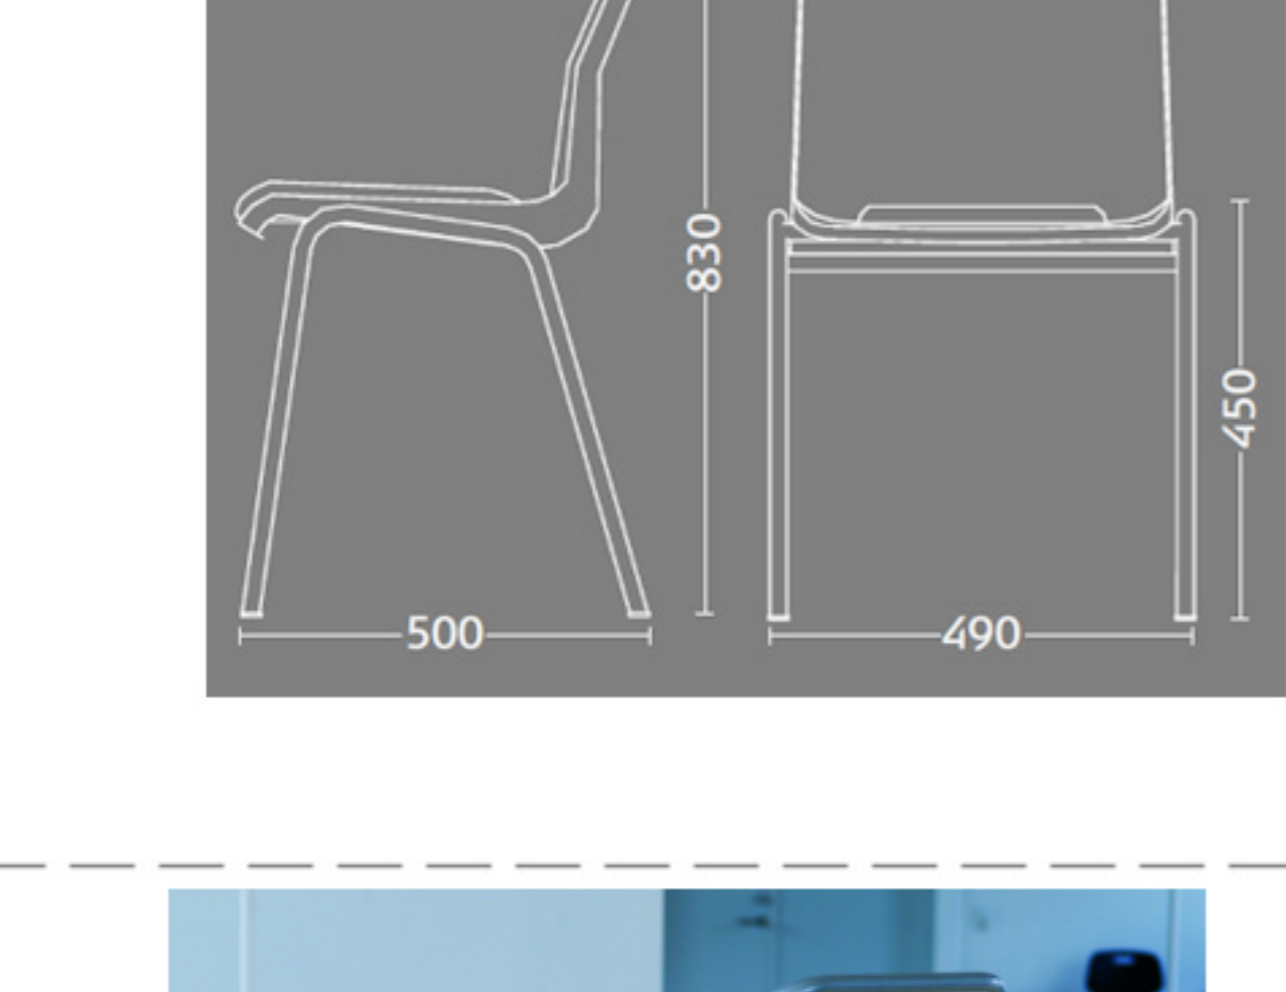

## Ana stole

Stel: Alu farvet  
 Plastskalet: 12942 koboltblå  
 Stof: Oxford 007 koboltblå

Vægt	4,6 kg
Højde	83 cm
Sædehøjde	46,5 cm
Sædemål	B:43,5 x D:40 cm
Grundmål	B:49 x D:50 cm

Stables antal: 10

Stolen er testet iht. ISO 7173, niveau 4.

Stoleskal i polypropen.

Understel i 19x1,5 mm stålrør i sort (RAL 9005), rød, grøn, mørkeblå og hvid (RAL 5), alulak (RAL 9006) eller krom.

Meget stol for få penge. Ana er en af vores mest solgte stole, som måblerer aulaer, messelokaler og cafeteriaer rundt om i Norden. Det enkle, stilrene design i kombination med det ergonomisk udformede sæde gør stolen til en klar favorit, som kan gentages i det uendelige. Stole er nemme at placere i rækker og lette at stable.