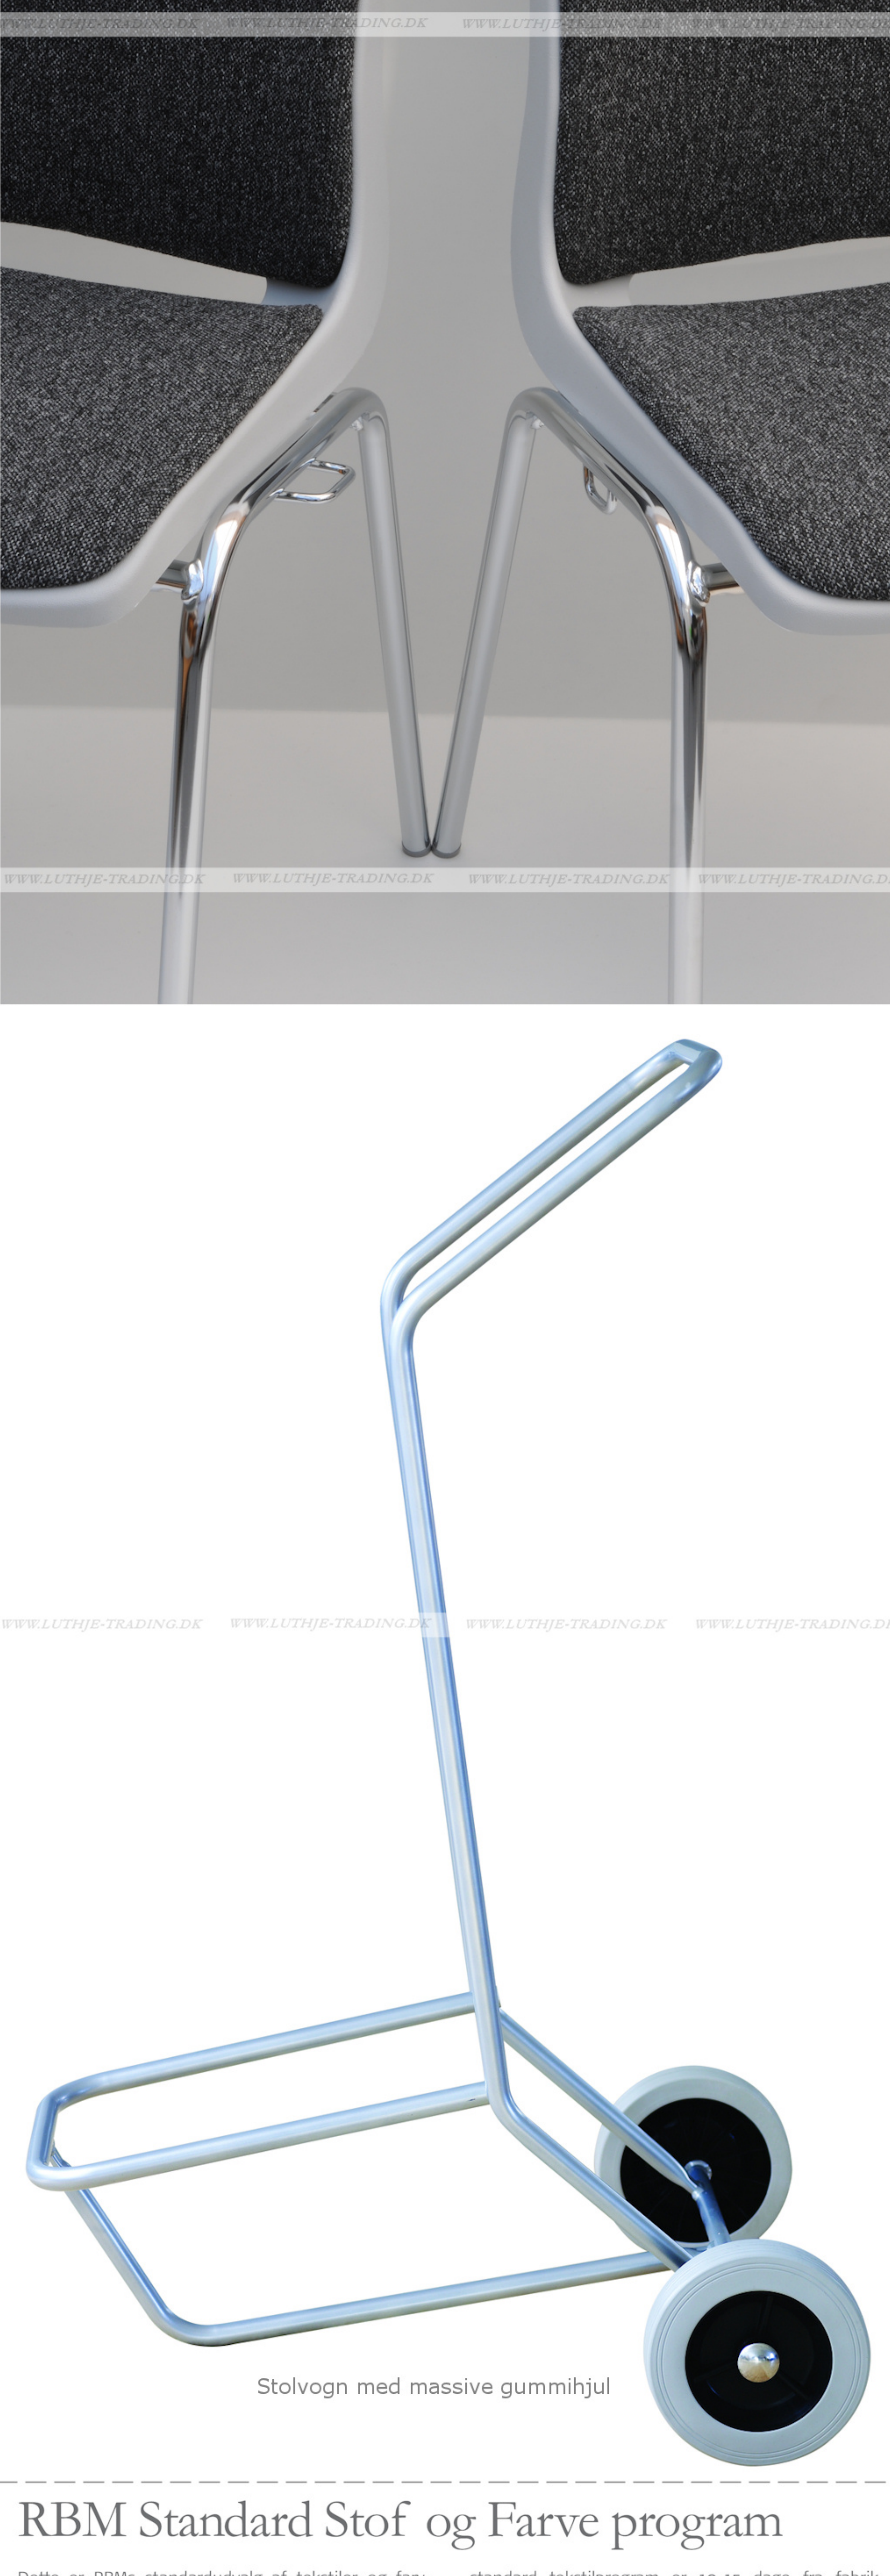

Ana stole

Stel: Alu farvet
 Plastskalet: 12942 koboltblå
 Stof: Oxford 007 koboltblå

| | |
|-----------|------------------|
| Vægt | 4,6 kg |
| Højde | 83 cm |
| Sædehøjde | 46,5 cm |
| Sædemål | B:43,5 x D:40 cm |
| Grundmål | B:49 x D:50 cm |

Stolen er testet iht. ISO 7173, niveau 4.

Stoleskal i polypropen.

Understel i 19x1,5 mm stålrør i sort (RAL 9005), rød, grøn, mørkeblå og hvid (RAL 5), alulak (RAL 9006) eller krom.

Meget stol for få penge. Ana er en af vores mest solgte stole, som møblerer aulaer, messelokaler og cafeteriaer rundt om i Norden. Det enkle, stilrene design i kombination med det ergonomisk udformede sæde gør stolen til en klar favorit, som kan gentages i det uendelige. Stole er nemme at placere i rækker og lette at stable.