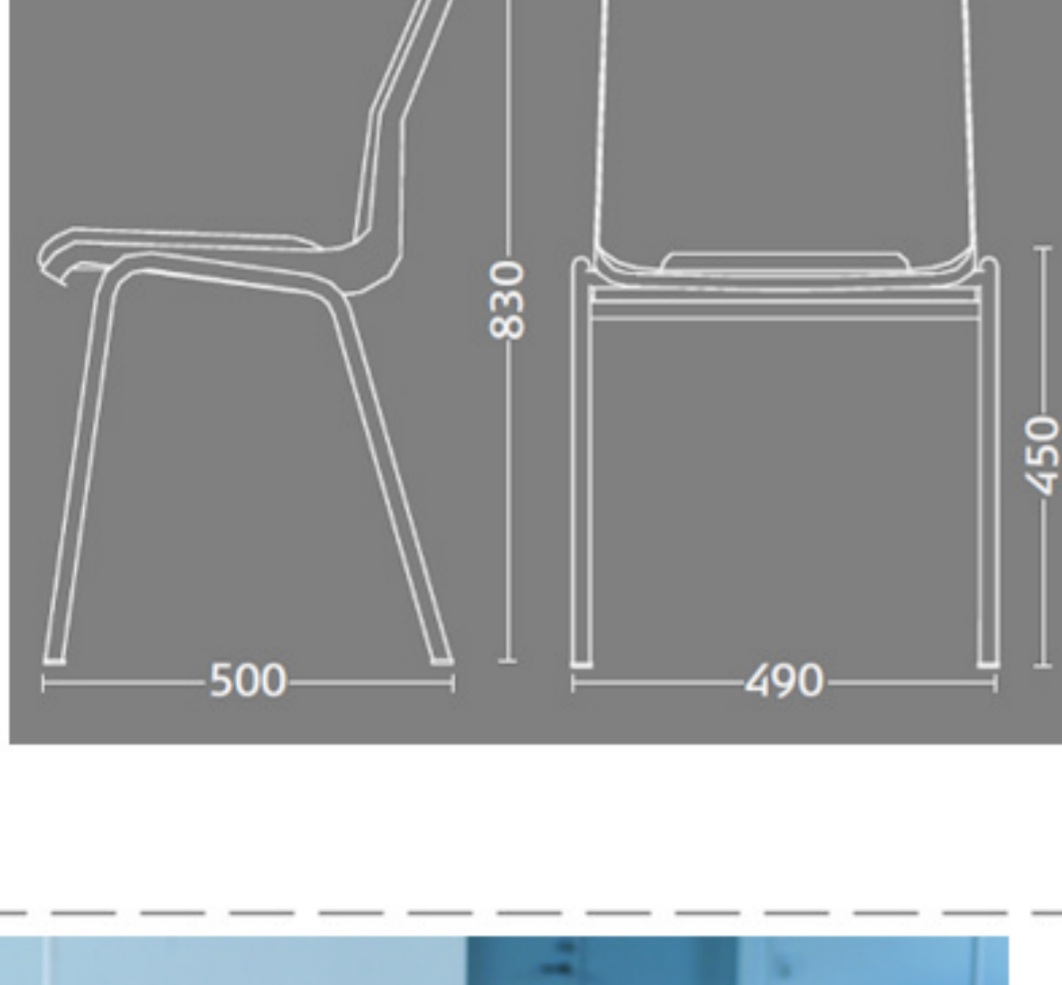

Plastskallen fås i følgende farver:

12930	12922	12948	12949	12926	12927	12942
Koksgrå	Mørkblå	Red	Hvid	Sort	Lysgrå	Koboltblå

Stolvogn med massive gummi hjul