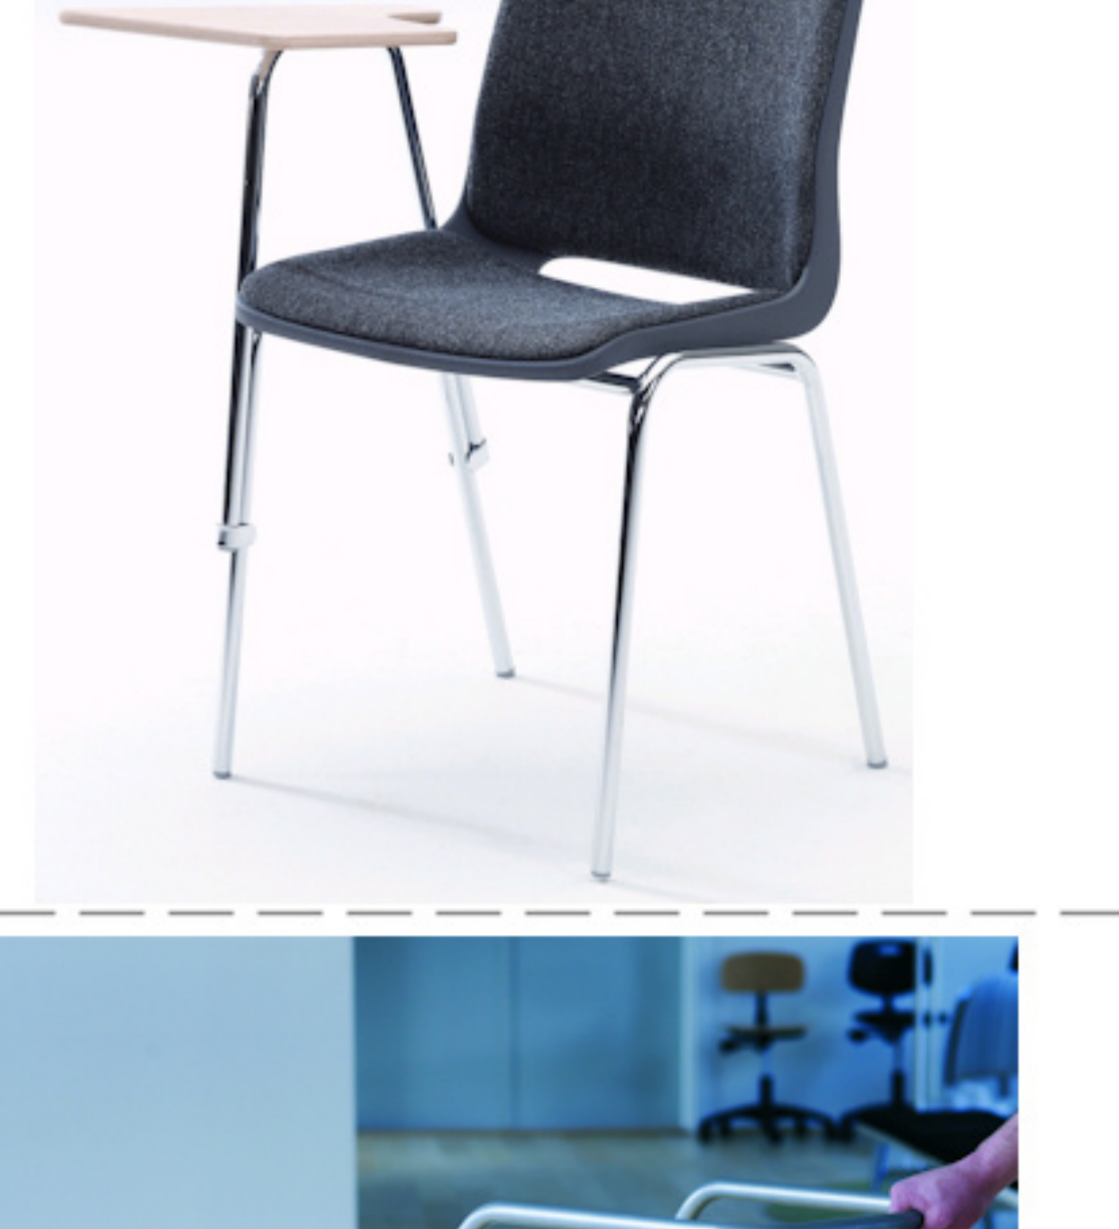

Plastskallen fås i følgende farver:

12930	12922	12948	12949	12926	12927	12942
Koksgrå	Mørkblå	Red	Hvid	Sort	Lysgrå	Koboltblå

Stolvogn med massive gummi hjul