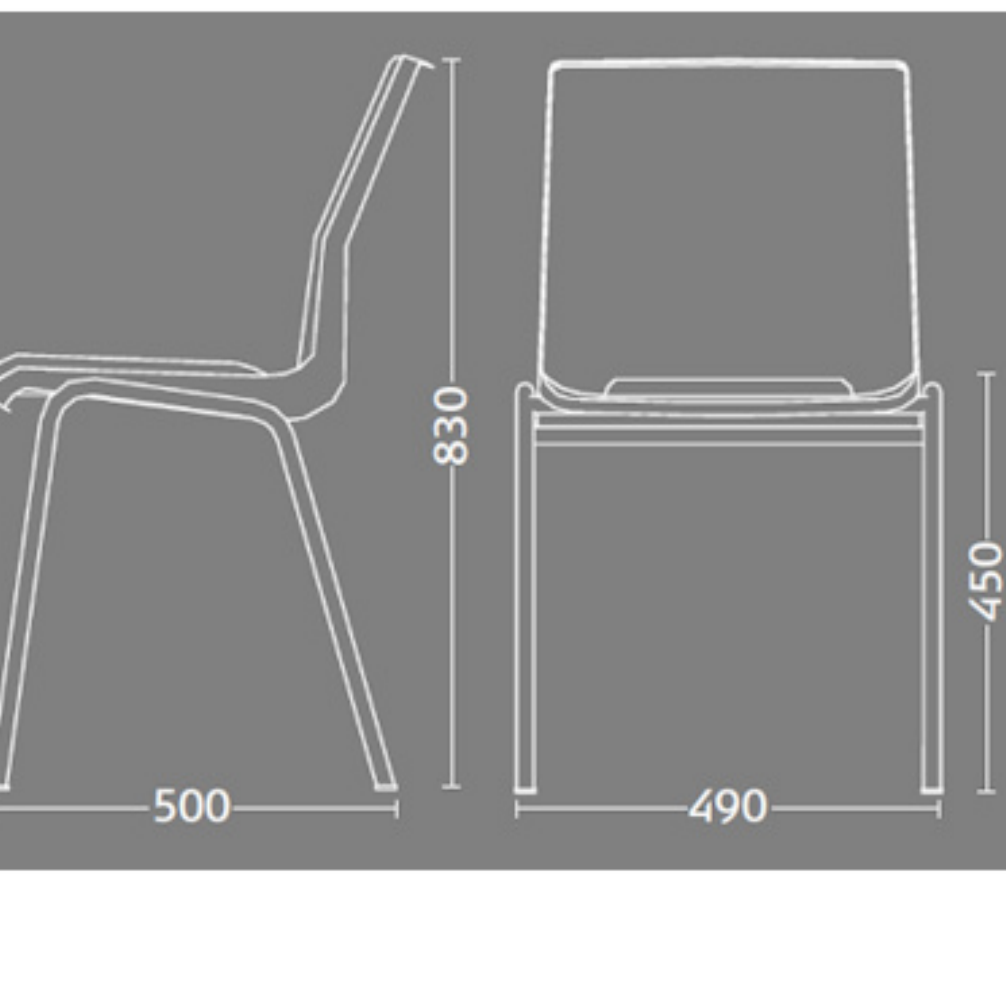

RBM Standard Stof og Farve program

Dette er RBMs standardudvalg af tekstiler og farver til vores stole fra velkendte leverandører, som vi samarbejder med. Normal leveringstid fra RBMs

standard tekstilprogram er 10-15 dage fra fabrik. Garantien forudsætter at normal rengøring udføres på stolen og tekstilen/ledet.

Prisgruppe 0	Prisgruppe 1	Prisgruppe 2	Prisgruppe 3	Prisgruppe 4	Prisgruppe 6
100% polyestelin Oxford 13, Oxford 33, Oxford 34, Oxford 7, Oxford 21	Xtreme Plus Camira 100% Xtreme FR Xtreme Plus 009, Xtreme Plus 081, Xtreme Plus 024, Xtreme Plus 026, Xtreme Plus 079, Xtreme Plus 108	Fame Gabriel 95% uld, 5% polyamide Fame 60999, Fame 60051, Fame 60019, Fame 66061, Fame 66071, Fame 66075, Fame 66002, Fame 66098, Fame 66089	Remix Kvadrat 90% kængærulst, 10% polyamide Steelcut Trio Kvadrat 90% uld, 10% polyamide Nexus Camira 100% polyester	Comfort+ Gabriel 88% polyester, 12% polyuretan	Elmoss Elmo Leder
Remix 183, Remix 163, Remix 133, Remix 773, Remix 1662, Remix 933, Remix 733, Remix 923, Remix 223	Steelcut Trio 1192, Steelcut Trio 153, Steelcut Trio 133, Steelcut Trio 253, Steelcut Trio 213, Steelcut Trio 883, Steelcut Trio 1652, Steelcut Trio 413	Nexus 13, Nexus 11, Nexus 07, Nexus 02, Nexus 08, Nexus 14, Nexus 16, Nexus 15, Nexus 05	Comfort+ 0090, Comfort+ 0049, Comfort+ 0040, Comfort+ 1414, Comfort+ 0004	Emoss 99999	

RBM Extended Stof og Farve program

Vi tilbyder også et udvidet udvalg af tekstiler i forskellige farver fra forskellige tekstilleverandører, som vi samarbejder med. Tekstilerne er testede og

kvalitetsgodkendte, så de lever op til vores krav. Leveringstid for RBM stole polstret med Extended Stof-program, leveres på 20-25 arbejdsdage fra fabrik*.

Leverandør/kollektion	Pris Gr.	Leverandør/kollektion	Pris Gr.	Leverandør/kollektion	Pris Gr.
Bogesunds Väveri		GU		Scan Aprima	
Basic	3	Amdal	4	Valencia	3
Cleobal ESD	4	Morgedal	4	Dolce	4
Mecano	4	Gandal	4	Svensson Markspelle	
Spray	4	Heidal	3	Brik	5
Monochrome	4	Vadøl	5	Lino	3
Bute		Vadøl Lini	5	Väveriet	
Tveed	4	Modul Point	3	Bubbles	4
Camira Fabrics				Metropolis	4
34/7+	3	K&R		Mingel	3
Adrenalin Plus	3	Bonus	4	Retro	4
Advantage	3	Nova	3	Snowball	4
Main Line Plus	3	Kvadrat		Soft	4
Blaizer I & II	3	Clara	3		
Nexus (ikke standard)	4	Flora 2	5		
Nuna Plus	3	Hallingdal	4		
Oxygen	3	Proz	4		
Sling Plus	3	Remix (ikke standard)	4		
Xtreme Plus (ikke standard)	3	Steelcut Trio (ikke standard)	4		
Gabriel		Torus 3	4		
Boss	4	Wafer	4		
Comfort+ (ikke standard)	5				
Fame (ikke standard)	3	Neotex			
Flex	3	Corotex	3		
Gaja (ikke standard)	4				
Globe	3				
Interglobe	3				
Luna	4				
Mira	4				
Novoz	3				

* Forudsat at tekstilerne er på lager hos leverandøren.

COM (Customers Own Material)

Kundens eget tekstilvalg. Leveringstiden er mere end 20 arbejdsdage fra bekræftet ordredato, transporttid kommer oveni. Der kan også blive tillagt ekstra tid til test og godkendelse af tekstilerne. Prisgruppe 3.

Special

Øvrige tekstiler, priser og levering på forespørgsel.