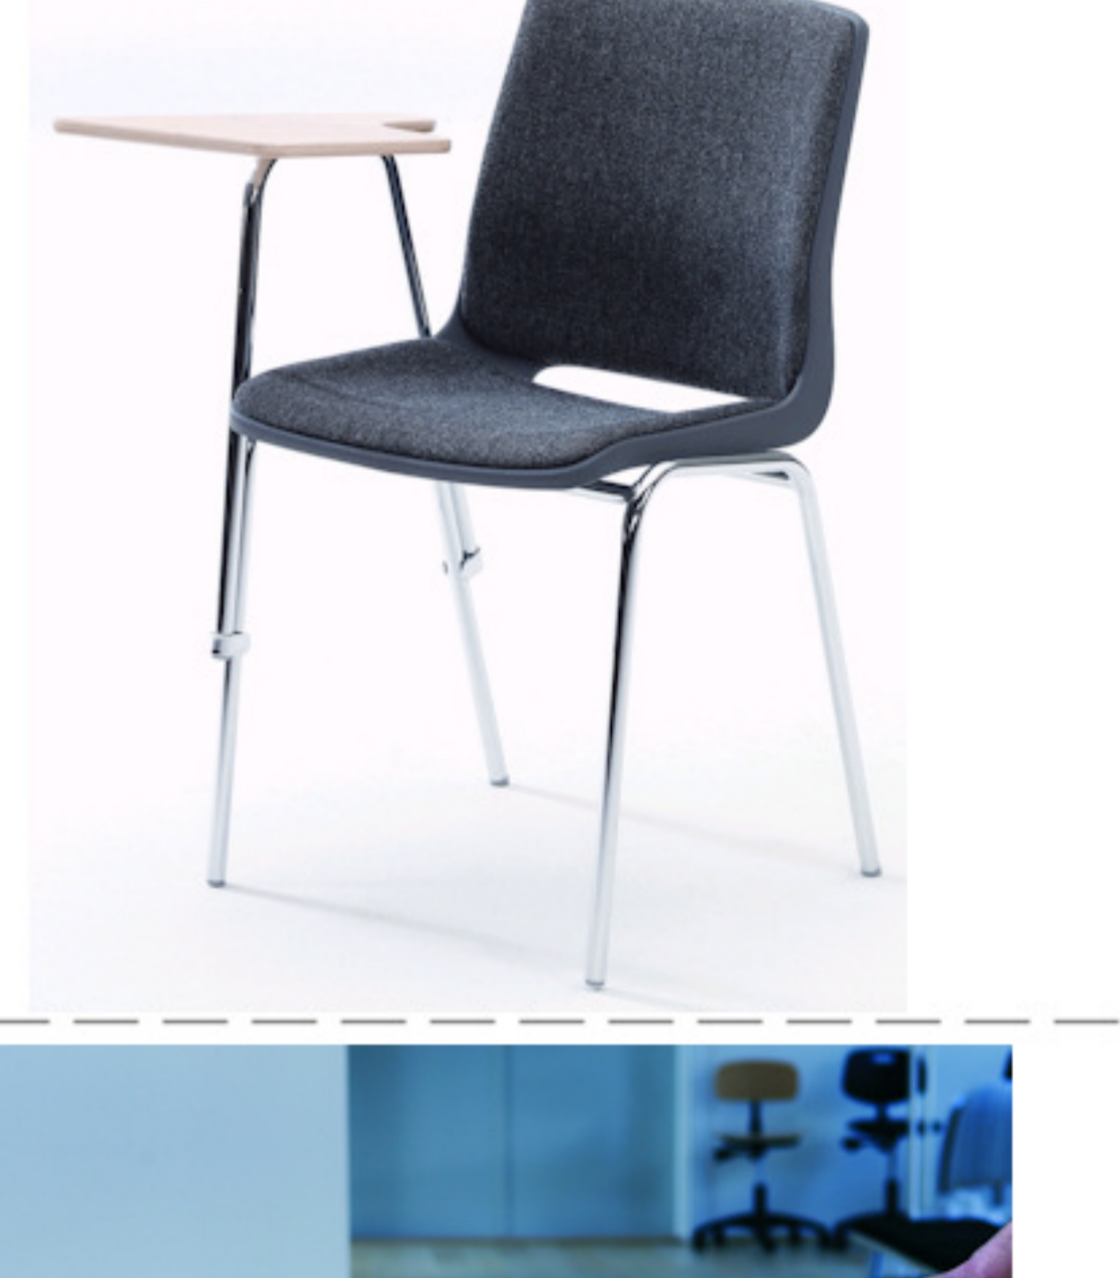

Plastskallen fås i følgende farver:

12930 Koksgrå	12922 Mørkeblå	12948 Rød	12949 Hvid	12926 Sort	12927 Lysgrå	12942 Koboltblå

Skriveplade 12 mm bøg el. birk finér, højre el. venstre