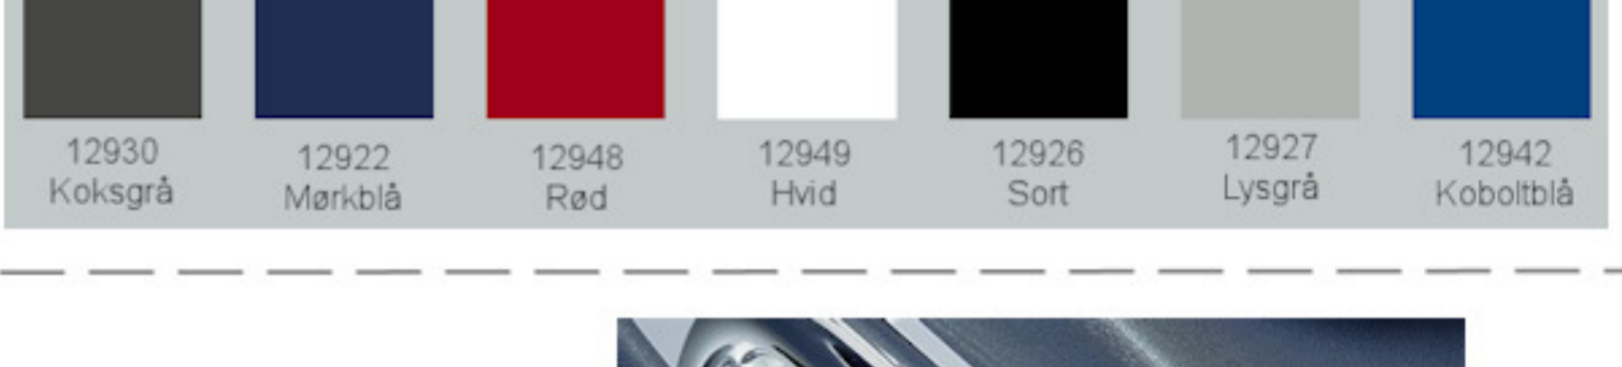

Ana stole uden polster mørkeblå plastskal og stel

Vægt	3,5 kg
Højde	83 cm
Sædehøjde	45 cm
Sædemål	B:43,5 x D:40 cm
Grundmål	B:49 x D:50 cm
Stables antal	12

Meget stol for få penge. Ana er en af vores mest solgte stole, som møblerer aulær, messelokaler og cafeerier rundt om i Norden. Det enkle, stilrene design i kombination med det ergonomisk udformede sæde gør stolen til en klar favorit, som kan gentages i det uendelige. Stole er nemme at placere i rækker og lette at stable.

Stolen er testet iht. ISO 7173, niveau 4.

Stoleskal i polypropen.
 Understel i 19x1,5 mm stålør i sort (RAL 9005), rød, grå, mørkeblå og hvid (RAL 5), alulak (RAL 9006) eller krom.

Plastskallen fås i følgende farver:

Skriveplade 12 mm bøg el. birk finér, højre el. venstre