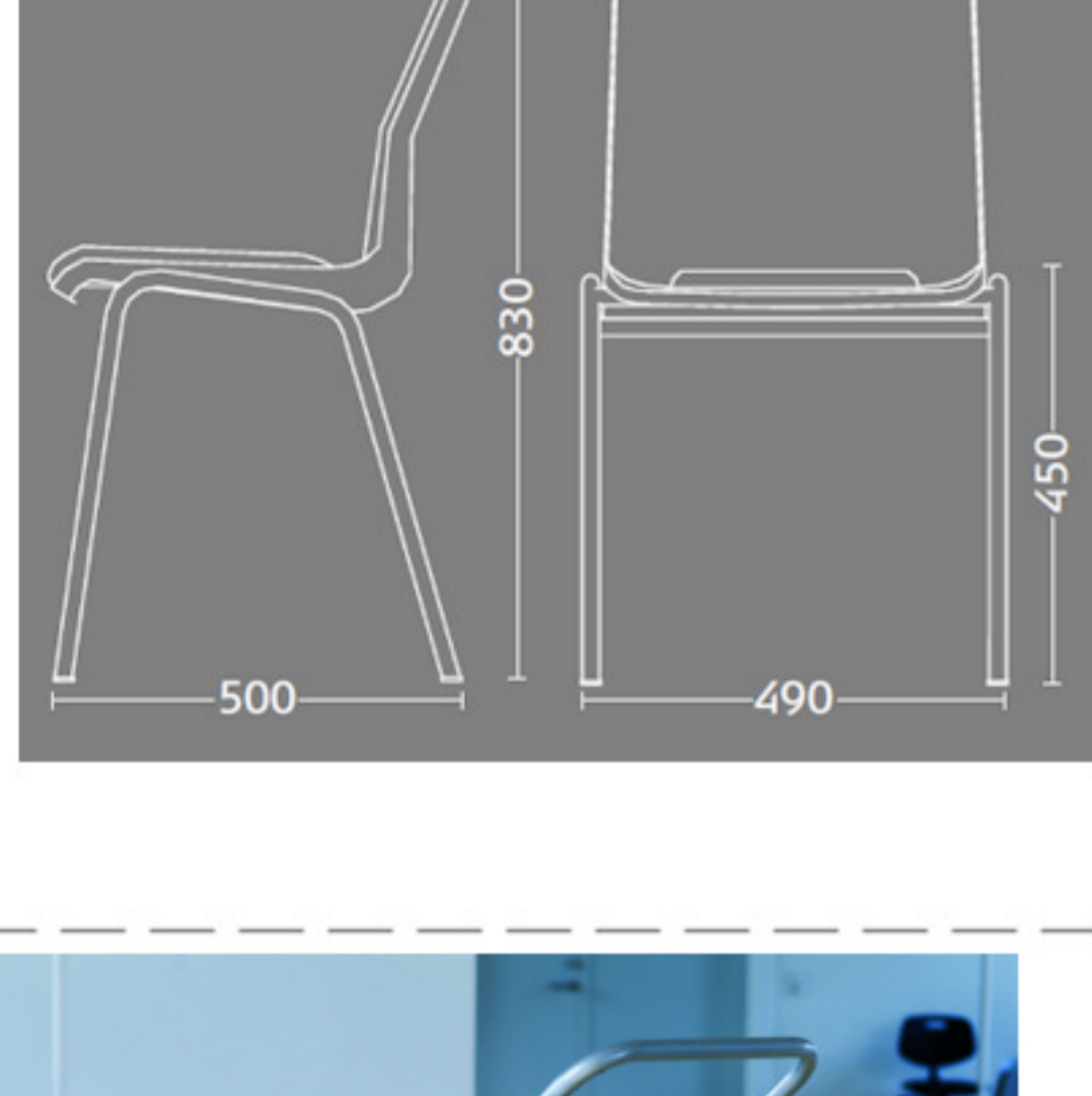

Ana stole uden polster mørkeblå plastskal og stel

Vægt	3,5 kg
Højde	83 cm
Sædehøjde	45 cm
Sædemål	B:43,5 x D:40 cm
Grundmål	B:49 x D:50 cm
Stables antal	12

Meget stol for få penge. Ana er en af vores mest solgte stole, som møblerer aulær, messelokaler og cafeerier rundt om i Norden. Det enkle, stilrene design i kombination med det ergonomisk udformede sæde gør stolen til en klar favorit, som kan gentages i det uendelige. Stole er nemme at placere i rækker og lette at stable.

Stolen er testet iht. ISO 7173, niveau 4.

Stoleskal i polypropen.
 Understel i 19x1,5 mm stålør i sort (RAL 9005), rød, grå, mørkeblå og hvid (RAL 5), alulak (RAL 9006) eller krom.

Plastskallen fås i følgende farver:

Skriveplade 12 mm bøg el. birk finér, højre el. venstre