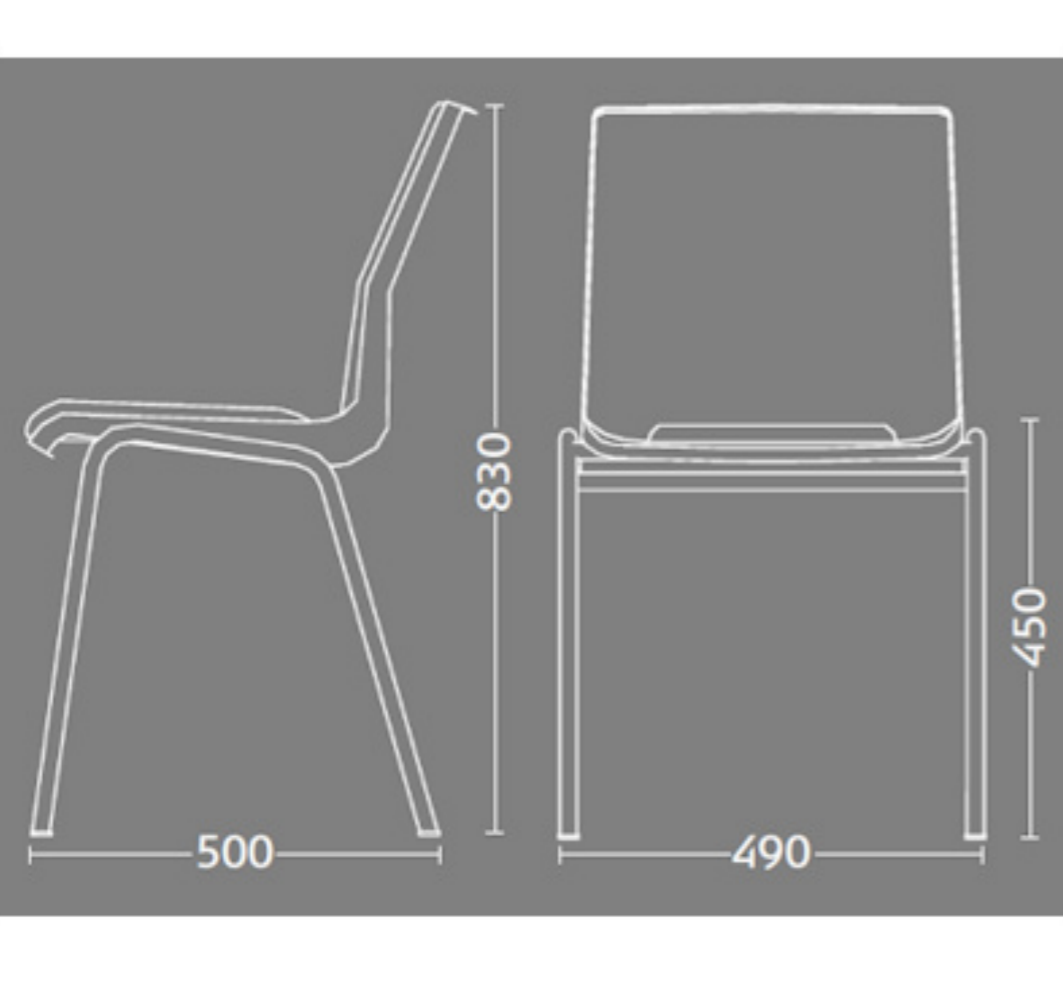

RBM Standard Stof og Farve program

Dette er RBMs standardudvalg af tekstiler og farver til vores stole fra velkendte leverandører, som vi samarbejder med. Normal leveringstid fra RBMs standard tekstilprogram er 10-15 dage fra fabrik. Garantien forudsætter at normal rengøring udføres på stolen og teksten læderet.

Prisgruppe 0	Oxford Camira 100% polyolefin	Oxford 13	Oxford 33	Oxford 34	Oxford 7	Oxford 21				
Prisgruppe 1	Xtreme Plus Camira 100% Xtreme FR	Xtreme plus 029	Xtreme plus 081	Xtreme Plus 024	Xtreme Plus 026	Xtreme Plus 079	Xtreme Plus 308			
Prisgruppe 2	Fame Gabriel 99% uld, 1% polyamide	Fame 60999	Fame 60051	Fame 60019	Fame 66061	Fame 66071	Fame 66075	Fame 66002	Fame 64058	Fame 64089
Prisgruppe 3	Remix Kædet 90% uld, 10% polyamide	Remix 183	Remix 163	Remix 133	Remix 773	Remix 1662	Remix 933	Remix 733	Remix 943	Remix 223
Steelcut Trio Kvadrat 90% uld, 10% polyamide	Steelcut Trio 192	Steelcut Trio 153	Steelcut Trio 133	Steelcut Trio 253	Steelcut Trio 213	Steelcut Trio 883	Steelcut Trio 1652	Steelcut Trio 413		
Nexus Camira 100% polyester	Nexus 13	Nexus 11	Nexus 07	Nexus 02	Nexus 08	Nexus 14	Nexus 16	Nexus 15	Nexus 05	
Prisgruppe 4	Comfort+ Gabriel 88% polyester, 12% polyurethan	Comfort+ 090	Comfort+ 0049	Comfort+ 0040	Comfort+ 1484	Comfort+ 0004				
Prisgruppe 6	Eimosoft Elino Leather Leder	Eimosoft 99999								

RBM Extended Stof og Farve program

Vi tilbyder også et udvidet udvalg af tekstiler i forskellige farver fra forskellige leverandører, som vi samarbejder med. Tekstilerne er kvalitetsgodkendte, så de lever op til vores krav. Leveringstid for RBM 20-25 arbejdsdage med Extended Stofprogram, leveres på 20-25 arbejdsdage fra fabrik*.

Leverandør/kollektion	Pris Gr.	Leverandør/kollektion	Pris Gr.	Leverandør/kollektion	Pris Gr.
Bogesunds Väveri		GU		Scan Aprima	
Basic	3	Amdal	4	Valencia	3
Global ESD	4	Morgedal	4	Dolce	4
Mecano	4	Gamdal	4	Svensson Markspelle	
Spray	4	Heidal	3	Brink	5
Monochrome	4	Vadal	5	Uno	3
Bute		Vadal Lini	5	Våveriet	
Tweed	4	Modul Point	3	Bubbles	4
Camira Fabrics		K&R		Metropolis	4
24/7+	3	Bonus	4	Mingel	3
Adrenalin Plus	3	Nova	3	Retro	4
Advantage	3	Kvadrat		Snowball	4
Main Line Plus	3	Clara	3	Soft	4
Blazer I & II	3	Flora 2	5		
Nexus (ikke standard)	4	Hullingdal	4		
Nuna Plus	3	Proz	4		
Oxygen	3	Remix (ikke standard)	4		
Sling Plus	3	Steelcut Trio (ikke standard)	4		
Xtreme Plus (ikke standard)	3	Tonus 3	4		
Gabriel		Wiler	4		
Boss	4	Nevotex			
Comfort+ (ikke standard)	5	Corooba	3		
Fame (ikke standard)	3				
Flex	3				
Gaja (ikke standard)	4				
Globe	3				
Interlobe	3				
Luna	4				
Misa	4				
Novoz	3				

* Forudsat at tekstile er på lager hos leverandøren.

COM (Customers Own Material)

Kundens eget tekstilvalg. Leveringstiden er mere end 20 arbejdsdage fra bekræftet ordre, transporttid kommer oveni. Der kan også blive tillagt ekstra tid til test og godkendelse af tekstilerne. Prisgruppe 3.

Special

Øvrige tekstiler, priser og levering på forespørgsel.