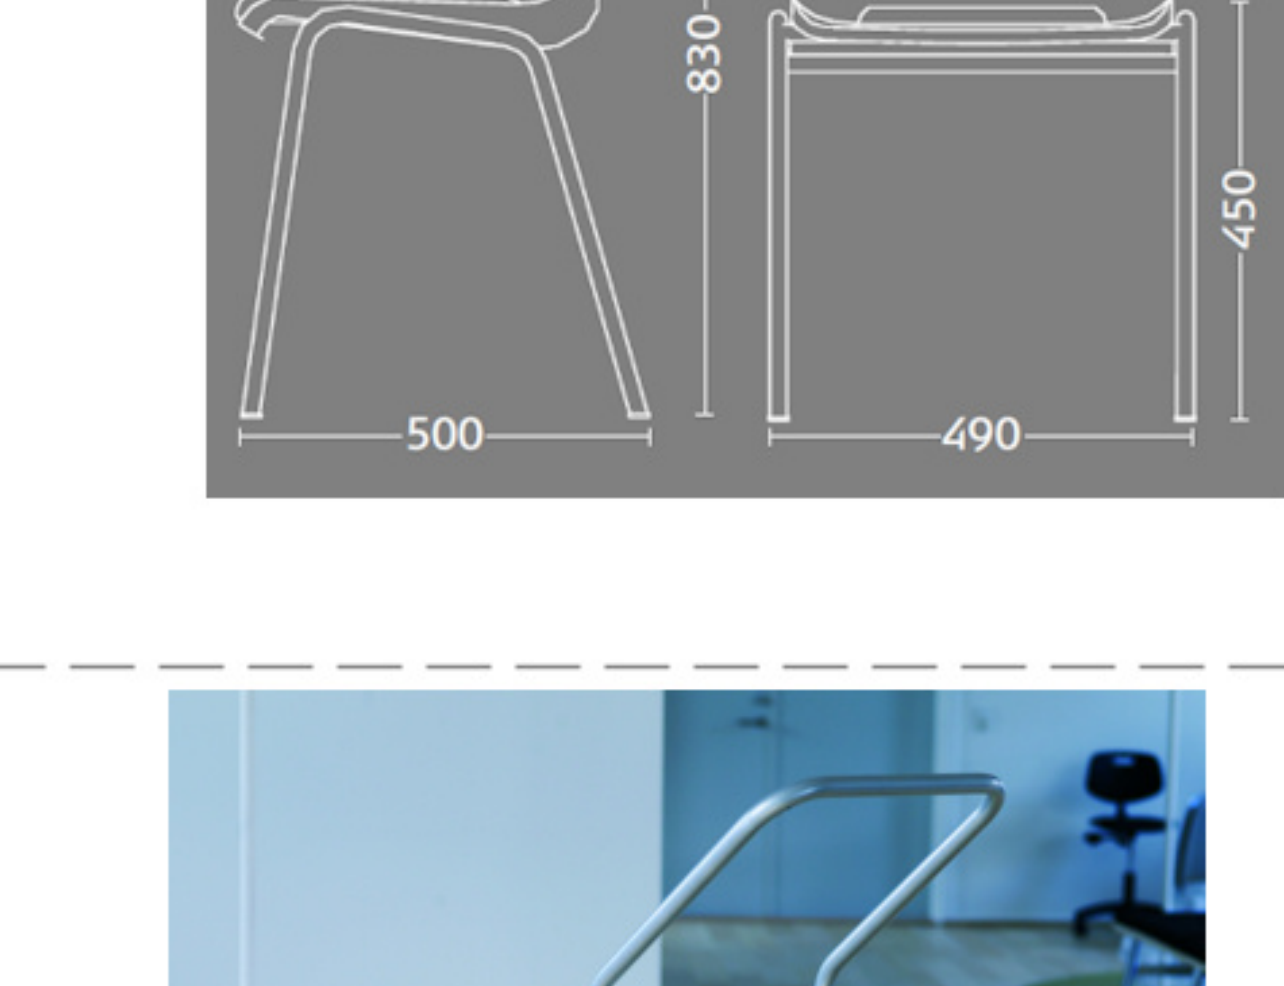

Skriveplade 12 mm bag el. birk finér, højre el. venstre