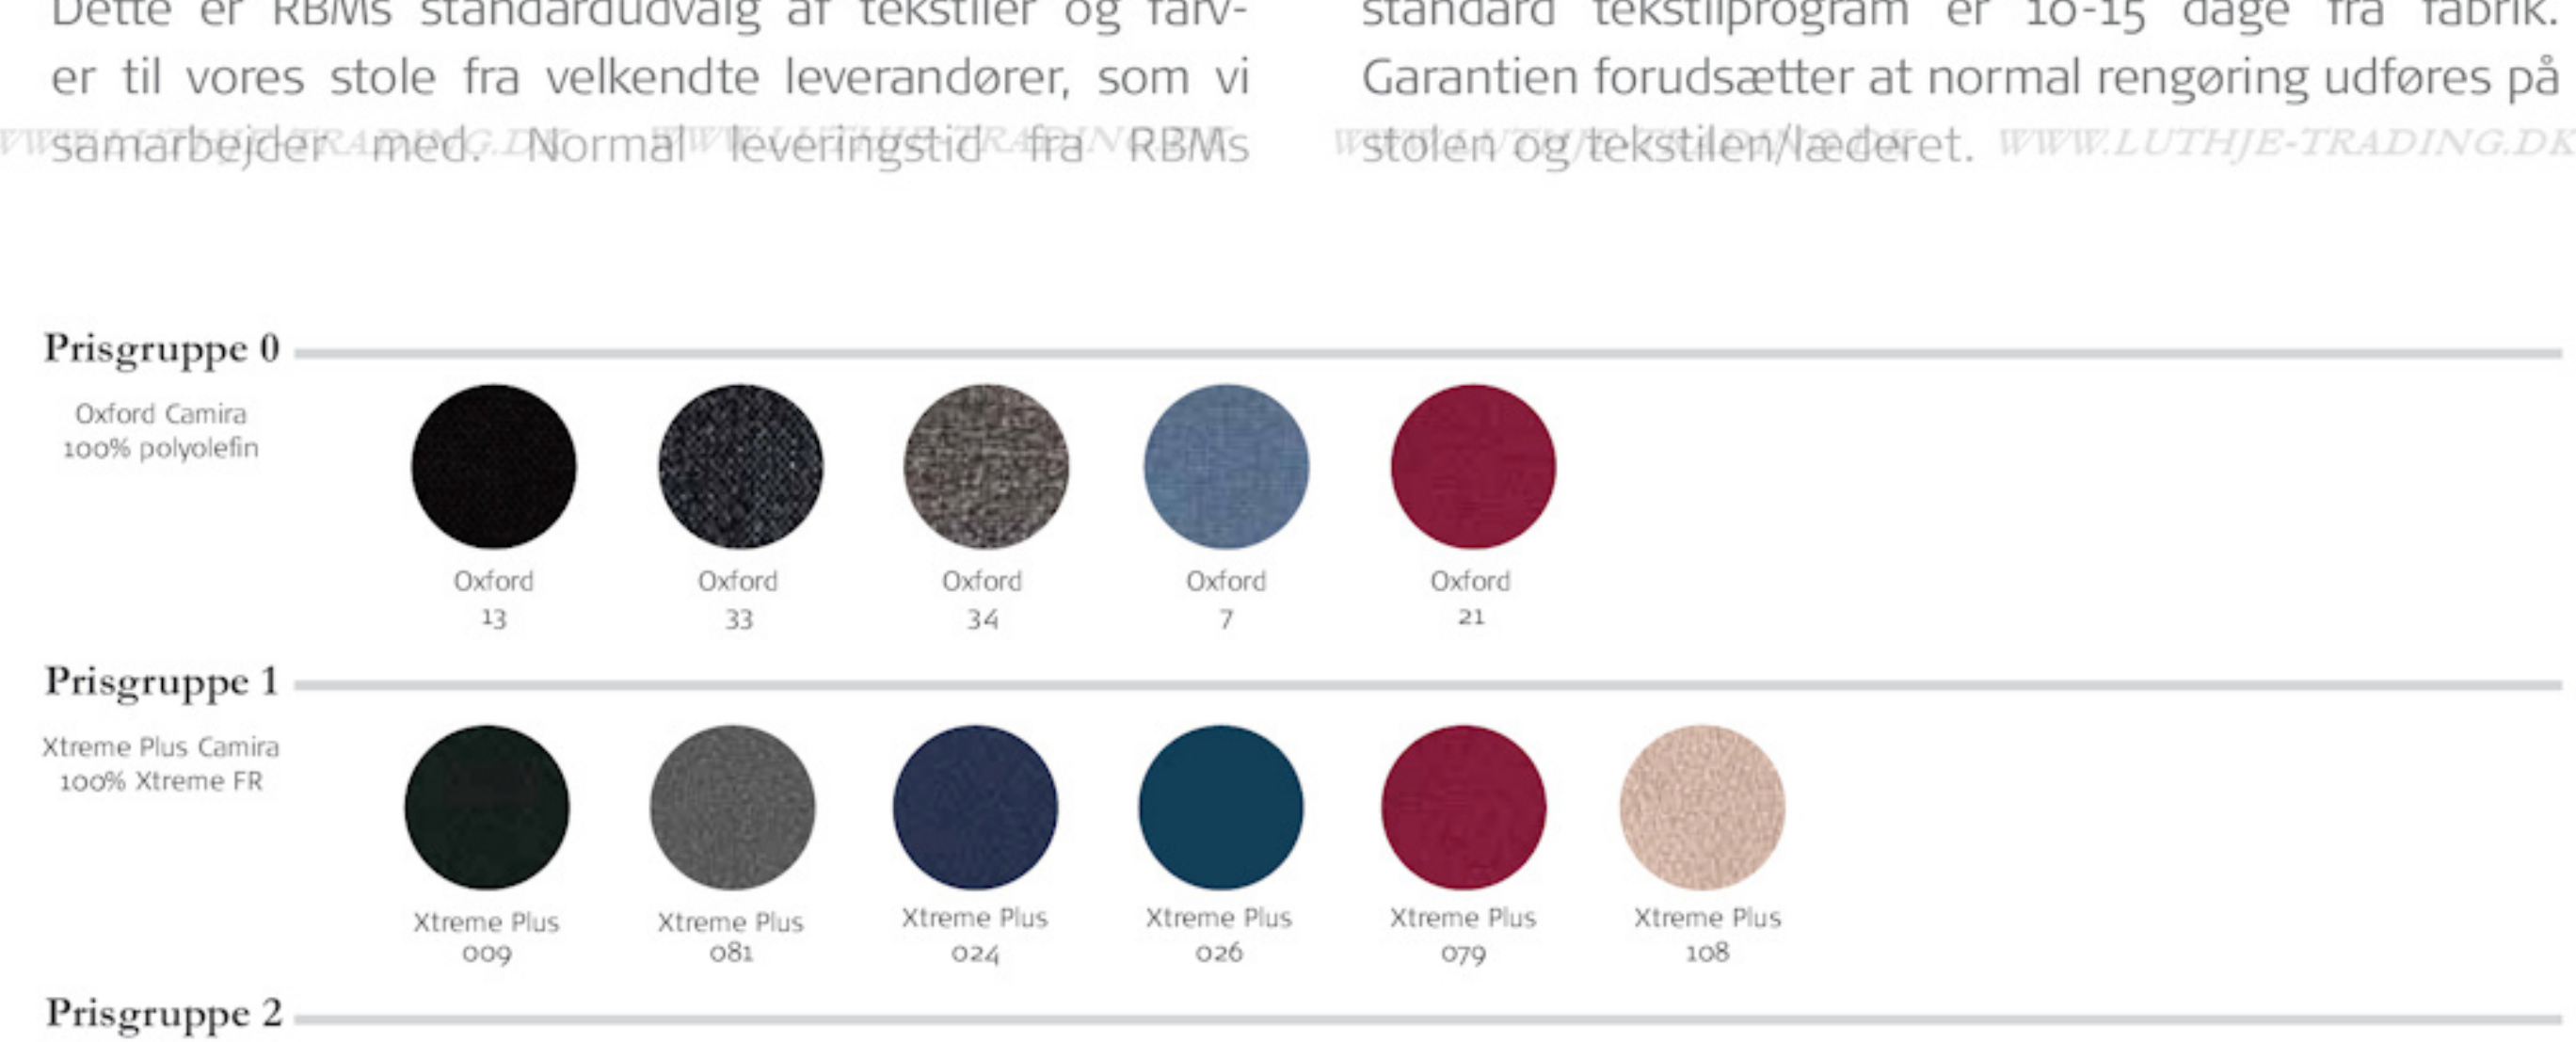

## Ana stole

Stel: Hvid  
Plastskal: 12949 hvid  
Stof: Fame 60051 mørk grå

Vægt	4,6 kg
Højde	83 cm
Sædehøjde	46,5 cm
Sædemål	B 43,5 x D 40 cm
Grundmål	B 49 x D 50 cm

Stoles antal: 10

Stolen er testet iht. ISO 7173, niveau 4.

Stoleskal i polypropen.

Understel i 19x1,5 mm stålrør i sort (RAL 9005), rød, grå, mørkeblå og hvid (RAL 5), alulak (RAL 9006) eller krom.

Meget stol for få penge. Ana er en af vores mest solgte stole, som møblerer aulæer, messesaloner og cafeletter rundt om i Norden. Det enkle, stilrene design i kombination med det ergonomisk udformede sæde gør stolen til en klar favorit, som kan gentages i det uendelige. Stolene er nemme at placere i rækker og lette at stable.

Plastskallen fås i følgende farver:

12930	12922	12948	12949	12926	12927	12942
Koksgrå	Mørkeblå	Red	Hvid	Sort	Lysgrå	Koboltblå

Skriveplade 12 mm bag el. birk finér, højre el. venstre

## RBM Standard Stof og Farve program

Det er RBMs standardudvalg af tekstiler og farver til vores stole fra velkendte leverandører, som vi samarbejder med. Normal leveringstid fra RBMs

standard tekstilprogram er 10-15 dage fra fabrik. Garantien forudsætter at normal rengøring udføres på stolen og teksten/læderet.