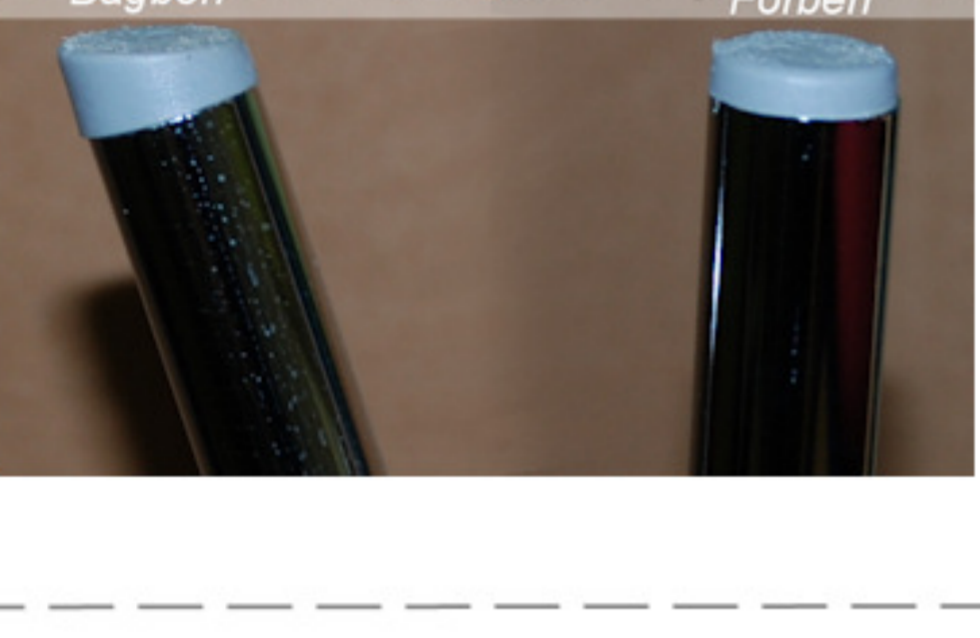

Ana stole uden polster hvid plastskal og stel

Vægt 3,5 kg
 Højde 83 cm
 Sædehøjde 45 cm
 Sædemål B:43,5 x D:40 cm
 Grundmål B:49 x D:50 cm

Stables antal  12

Meget stol for få penge. Ana er en af vores mest solgte stole, som møblerer aulæer, messelokaler og cafeerier rundt om i Norden. Det enkle, stilrene design i kombination med det ergonomisk udformede sæde gør stolen til en klar favorit, som kan gentages i det uendelige. Stolene er nemme at placere i rækker og lette at stable.

Stolen er testet iht. ISO 7173, niveau 4.

Stoleskal i polypropen.
 Understel i 19x1,5 mm stålrør i sort (RAL 9005), rød, grå, mørkeblå og hvid (RAL 5), alulak (RAL 9006) eller krom.

Plastskallen fås i følgende farver:

Skriveplade 12 mm bøg el. birk finér, højre el. venstre