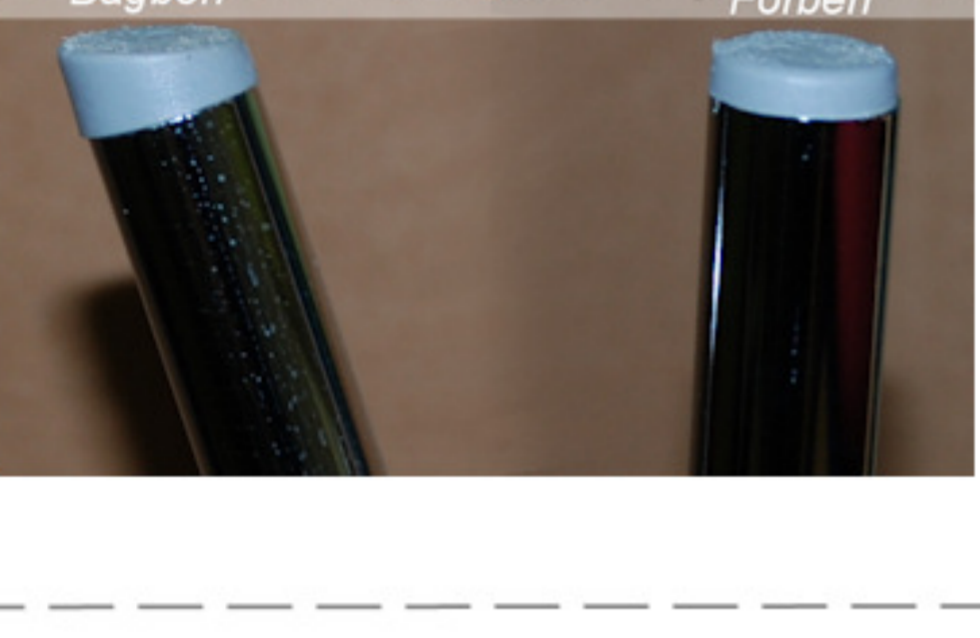

Ana stole uden polster hvid plastskal og stel

Vægt
 Højde
 Sædehøjde
 Sædemål
 Grundmål
 Stables antal 

Meget stol for få penge. Ana er en af vores mest solgte stole, som møblerer aulæer, messelokaler og cafeerier rundt om i Norden. Det enkle, stilrene design i kombination med det ergonomisk udformede sæde gør stolen til en klar favorit, som kan gentages i det uendelige. Stolene er nemme at placere i rækker og lette at stable.

Stolen er testet iht. ISO 7173, niveau 4.

Stoleskal i polypropen.
 Understel i 19x1,5 mm stålrør i sort (RAL 9005), rød, grå, mørkeblå og hvid (RAL 5), alulak (RAL 9006) eller krom.

Plastskallen fås i følgende farver:

Skriveplade 12 mm bøg el. birk finér, højre el. venstre