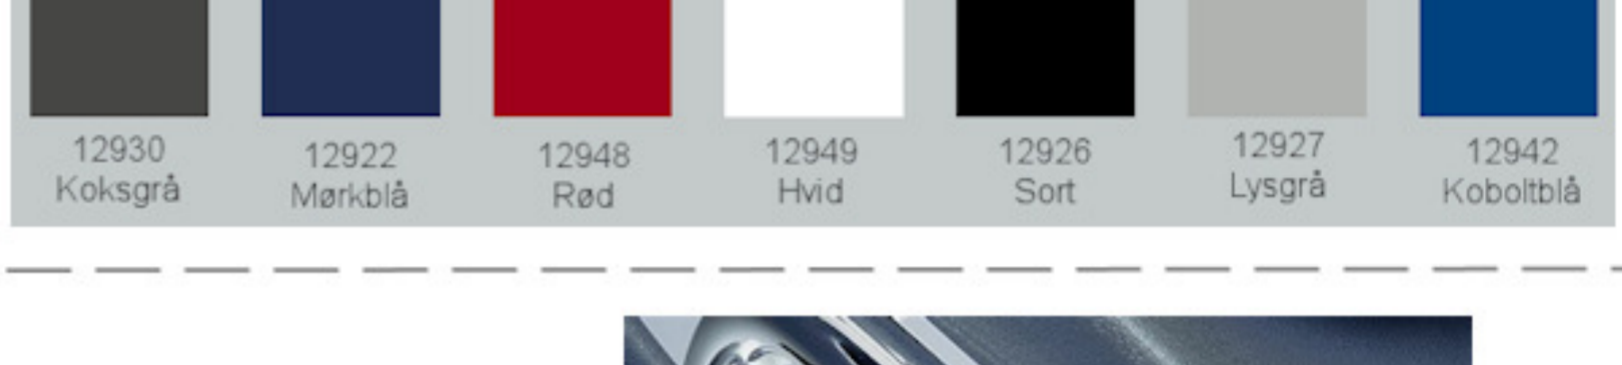

Ana stole uden polster hvid plastskal og stel

Vægt 3,5 kg
 Højde 83 cm
 Sædehøjde 45 cm
 Sædemål B:43,5 x D:40 cm
 Grundmål B:49 x D:50 cm

Stables antal  12

Meget stol for få penge. Ana er en af vores mest solgte stole, som møblerer aulæer, messelokaler og cafeerier rundt om i Norden. Det enkle, stilrene design i kombination med det ergonomisk udformede sæde gør stolen til en klar favorit, som kan gentages i det uendelige. Stolene er nemme at placere i rækker og lette at stable.

Stolen er testet iht. ISO 7173, niveau 4.

Stoleskal i polypropen.
 Understel i 19x1,5 mm stålrør i sort (RAL 9005), rød, grå, mørkeblå og hvid (RAL 5), alulak (RAL 9006) eller krom.

Plastskallen fås i følgende farver:

Skriveplade 12 mm bøg el. birk finér, højre el. venstre