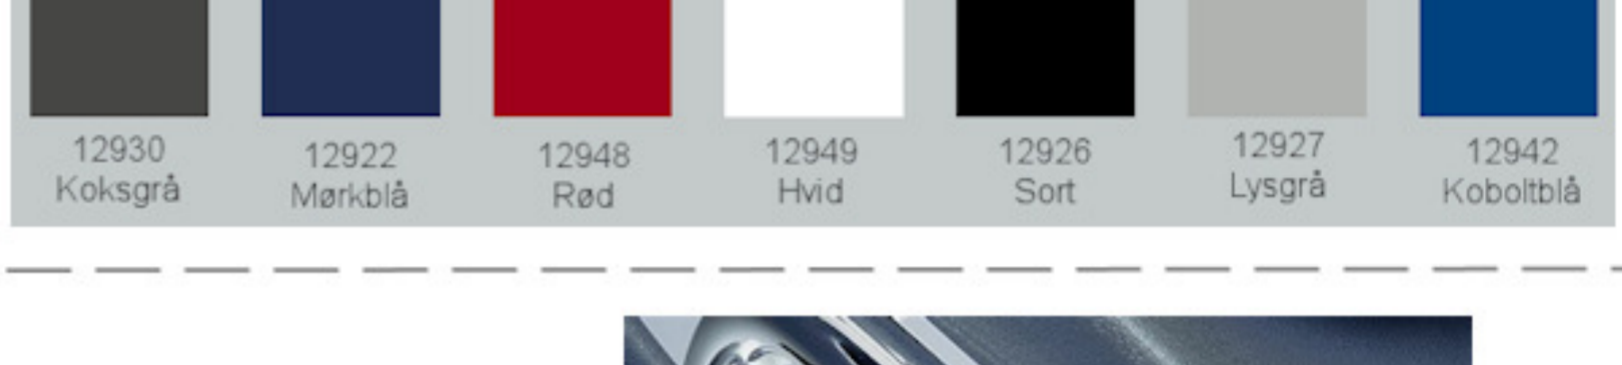

Ana stole uden polster hvid plastskal og stel

Vægt
 Højde
 Sædehøjde
 Sædemål
 Grundmål
 Stables antal 

Meget stol for få penge. Ana er en af vores mest solgte stole, som møblerer aulæer, messelokaler og cafeerier rundt om i Norden. Det enkle, stilrene design i kombination med det ergonomisk udformede sæde gør stolen til en klar favorit, som kan gentages i det uendelige. Stolene er nemme at placere i rækker og lette at stable.

Stolen er testet iht. ISO 7173, niveau 4.

Stoleskal i polypropen.
 Understel i 19x1,5 mm stålrør i sort (RAL 9005), rød, grå, mørkeblå og hvid (RAL 5), alulak (RAL 9006) eller krom.

Plastskallen fås i følgende farver:

Skriveplade 12 mm bøg el. birk finér, højre el. venstre