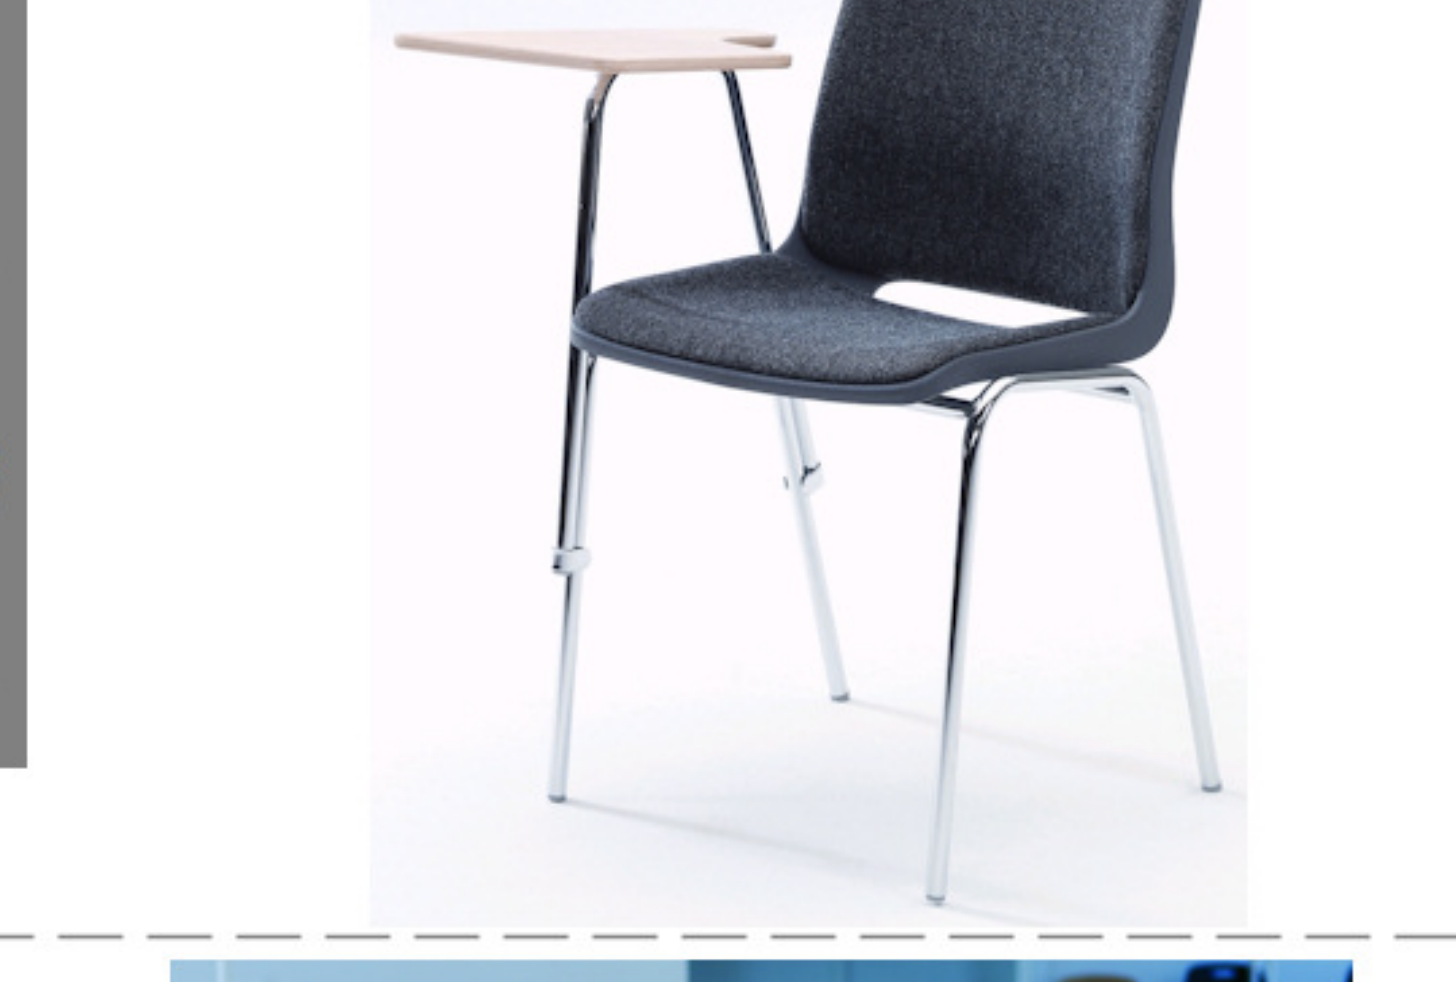

Plastskallen fås i følgende farver:

12930	12922	12948	12949	12926	12927	12942
Koksgrå	Marblå	Red	Hvid	Sort	Lysgrå	Koboltblå