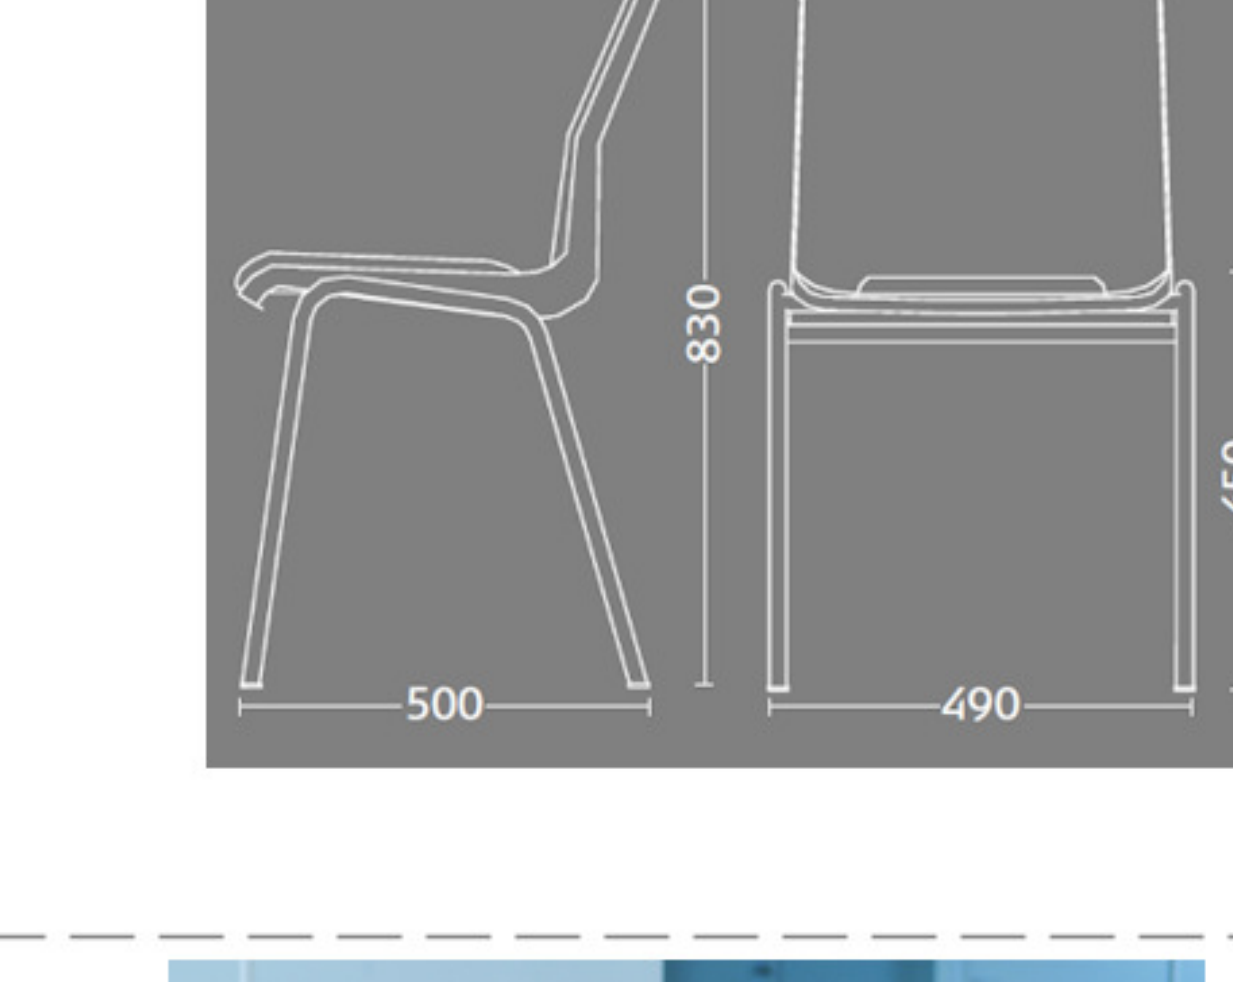

Plastskallen fås i følgende farver:

12930	12922	12948	12949	12926	12927	12942
Koksgrå	Marblå	Red	Hvid	Sort	Lysgrå	Koboltblå