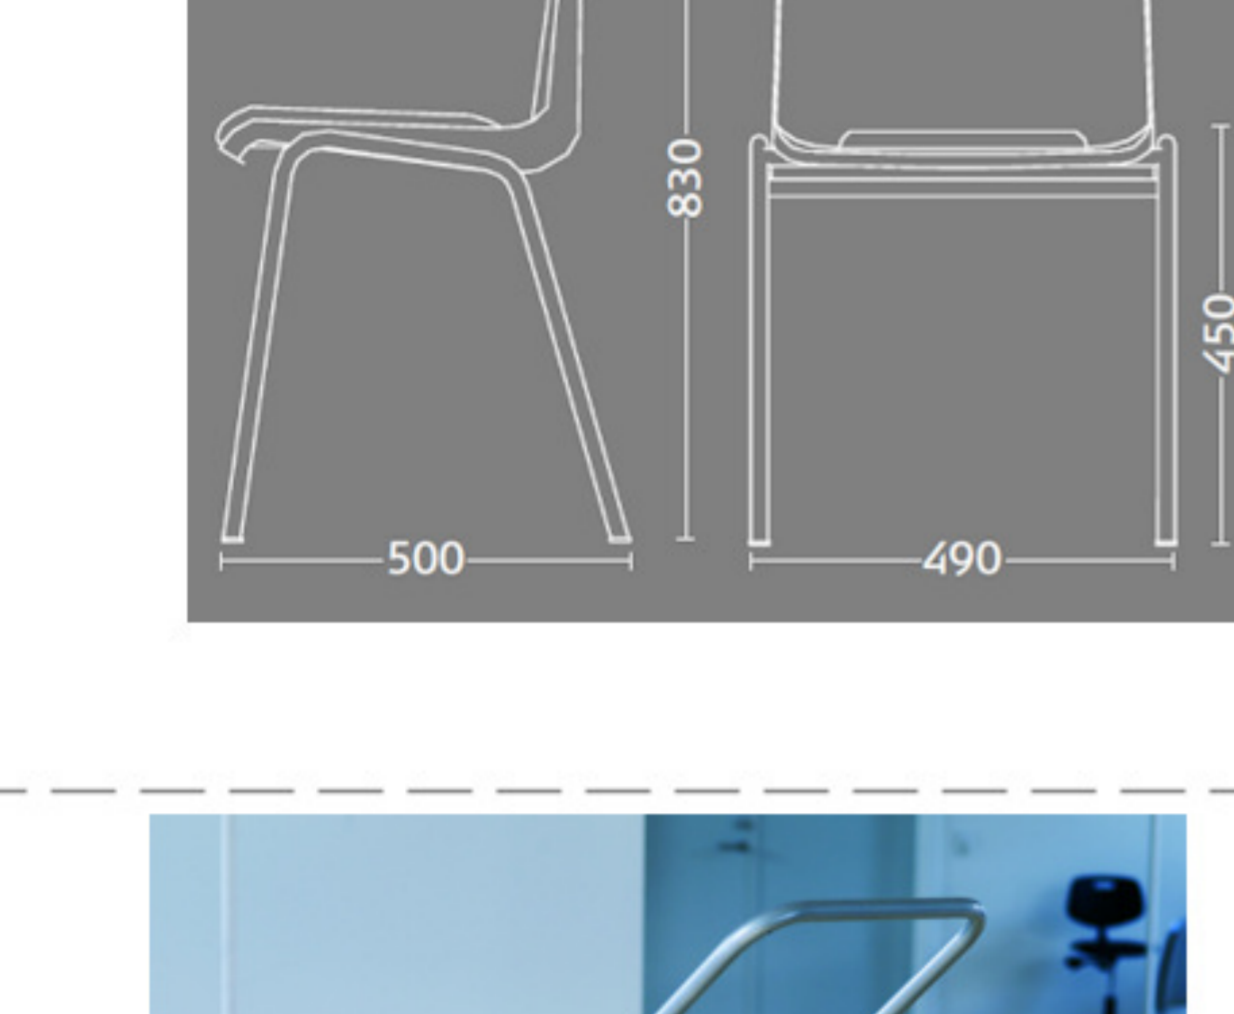

Ana stole uden polster

koksgrå plastskal og krom stel

Vægt	3,5 kg
Højde	83 cm
Sædehøjde	45 cm
Sædemål	B:43,5 x D:40 cm
Grundmål	B:49 x D:50 cm
Stables antal	 12

Meget stol for få penge. Ana er en af vores mest solgte stole, som møbler aulæer, messelokaler og cafeerier rundt om i Norden. Det enkle, stilrene design i kombination med det ergonomisk udformede sæde gør stolen til en klar favorit, som kan gentages i det uendelige. Stolene er nemme at placere i rækker og lette at stable.

Stolen er testet iht. ISO 7173, niveau 4.

Stoleskal i polypropen.

Understel i 19x1,5 mm stålør i sort (RAL 9005), rød, grå, mørkeblå og hvid (RAL 5), alulak (RAL 9006) eller krom.

Plastskallen fås i følgende farver:

						
12930 Koksgrå	12922 Mørkeblå	12948 Rød	12949 Hvid	12928 Sort	12927 Lysgrå	12942 Koboltblå

Skriveplade 12 mm bøg el. birk finér, højre el. venstre