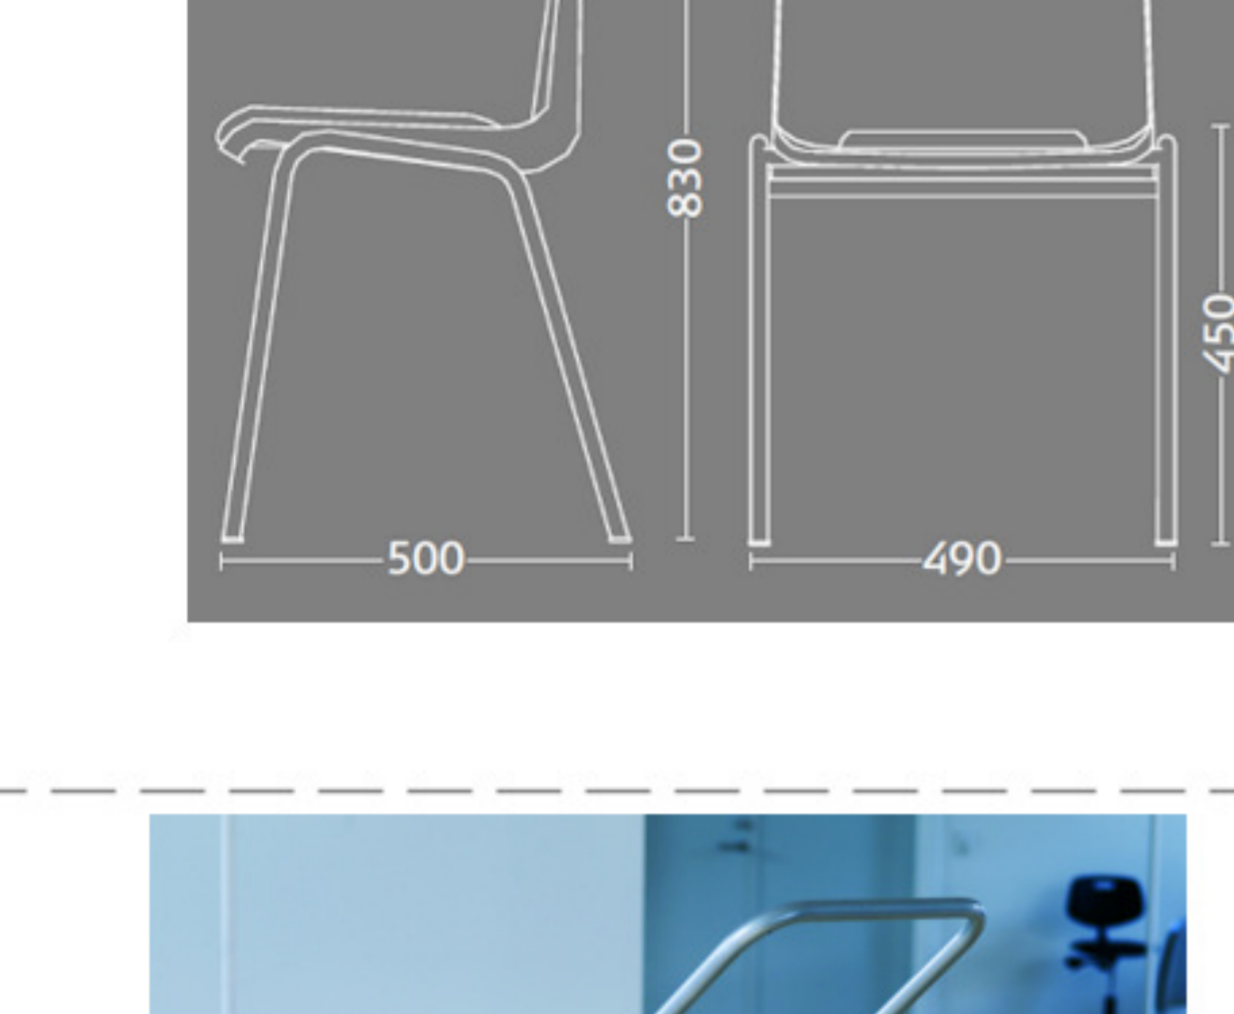

Ana stole uden polster

koksgrå plastskal og krom stel

Vægt	3,5 kg
Højde	83 cm
Sædehøjde	45 cm
Sædemål	B:43,5 x D:40 cm
Grundmål	B:49 x D:50 cm
Stables antal	 12

Meget stol for få penge. Ana er en af vores mest solgte stole, som møbler aulæer, messelokaler og cafeerier rundt om i Norden. Det enkle, stilrene design i kombination med det ergonomisk udformede sæde gør stolen til en klar favorit, som kan gentages i det uendelige. Stolene er nemme at placere i rækker og lette at stable.

Stolen er testet iht. ISO 7173, niveau 4.

Stoleskal i polypropen.

Understel i 19x1,5 mm stålør i sort (RAL 9005), rød, grå, mørkeblå og hvid (RAL 5), alulak (RAL 9006) eller krom.

Plastskallen fås i følgende farver:

						
12930 Koksgrå	12922 Mørkeblå	12948 Rød	12949 Hvid	12926 Sort	12927 Lysgrå	12942 Koboltblå

Skriveplade 12 mm bøg el. birk finér, højre el. venstre