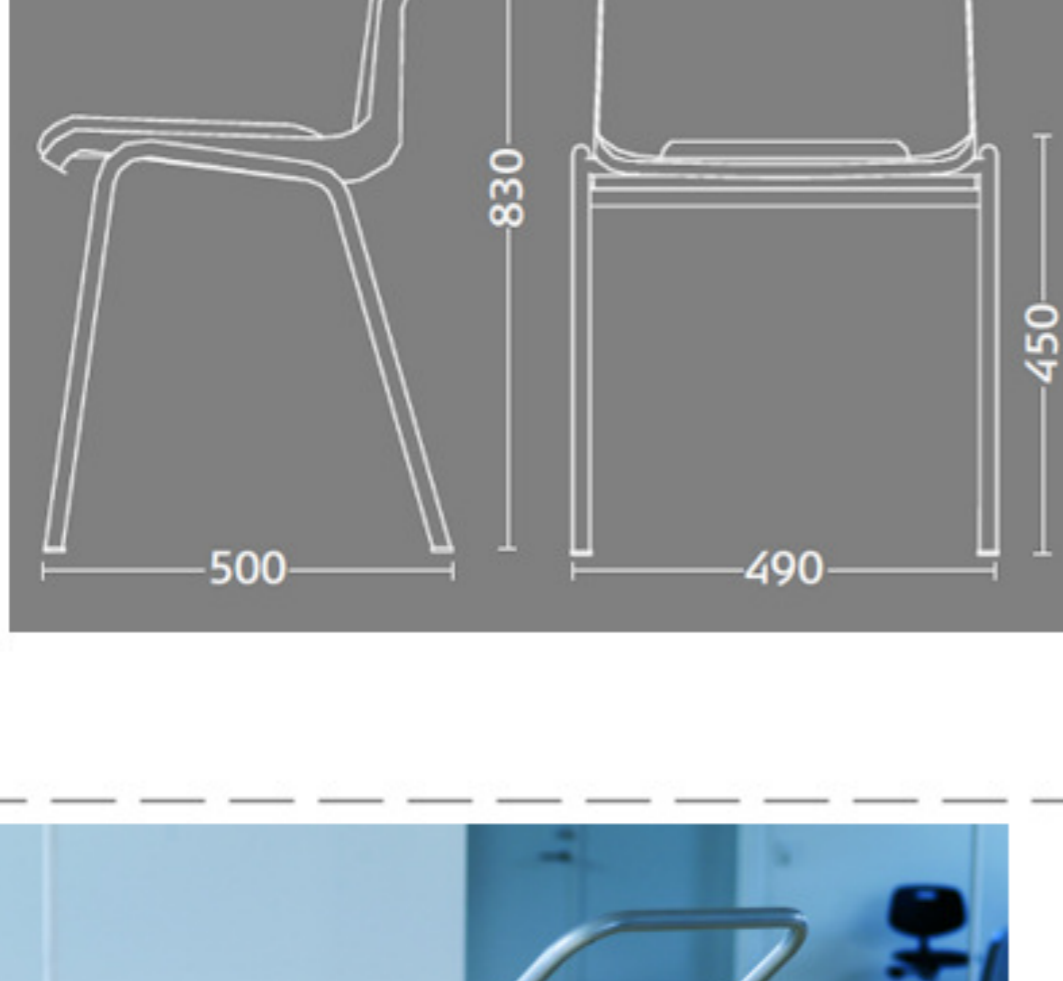

Stolvogn med massive gummi hjul

RBM Standard Stof og Farve program

Dette er RBMs standardudvalg af tekstiler og farver til vores stole fra velkendte leverandører, som vi samarbejder med. Normal leveringstid fra RBMs

standard tekstilprogram er 10-15 dage fra fabrik. Garantien forudsætter at normal rengøring udføres på stolen og tekstilen/læderet.

Prisgruppe 0	Prisgruppe 1	Prisgruppe 2	Prisgruppe 3	Prisgruppe 4	Prisgruppe 6
Oxford 100% polyolefin	Xtreme Plus Camira 100% Xtreme FR	Fame Gabriel 95% uld, 5% polyamide	Remix Kvalitet 90% kangarooluld, 10% polyamide	Comfort+ Gabriel 88% polyacryl, 12% polyuretan	Elmo Leder Leder
Oxford 13, Oxford 33, Oxford 34, Oxford 7, Oxford 21	Xtreme Plus 009, Xtreme Plus 008, Xtreme Plus 024, Xtreme Plus 026, Xtreme Plus 029, Xtreme Plus 108	Fame 60999, Fame 60051, Fame 60039, Fame 66061, Fame 66071, Fame 66075, Fame 66002, Fame 64058, Fame 64089	Remix 183, Remix 163, Remix 133, Remix 773, Remix 1662, Remix 933, Remix 733, Remix 923, Remix 223	Comfort+ 009, Comfort+ 0069, Comfort+ 0049, Comfort+ 1414, Comfort+ 0004	ElmoSoft 99999

RBM Extended Stof og Farve program

Vi tilbyder også et udvidet udvalg af tekstiler i forskellige farver fra forskellige tekstilleverandører, som vi samarbejder med. Tekstilerne er testede og

kvalitetstestede, så de lever op til vores krav. Leveringstid for RBM stole-polstred med Extended Stof-program, leveres på 20-25 arbejdsdage fra fabrik*.

Leverandør/kollektion	Pris Gr.	Leverandør/kollektion	Pris Gr.	Leverandør/kollektion	Pris Gr.
Bogesunds Våveri	3	GU	4	Scan Aprima	3
Bisib	4	Amdal	4	Valencia	3
Global ESD	3	Morgedal	4	Dolce	4
Mecano	4	Gandal	4	Svensson Markspelle	
Spray	4	Heidal	3	Brink	5
Monochrome	4	Vadial	5	Lino	3
Bute		Vadial Line	5	Våberiet	
Tweed	4	Modul Point	3	Bubbles	4
Camira Fabrics		KEP		Metropolis	4
24/7*	3	Bonus	4	Mingel	3
Adrenalin Plus	3	Nova	3	Retro	4
Advantage	3	Kvadrat		Snowball	4
Main Line Plus	3	Clara	3	Soft	4
Blazer I & II	3	Fiora 2	5		
Nexus (ikke standard)	4	Hallingdal	4		
Nursi Plus	3	Proz	4		
Oxygen	3	Remix (ikke standard)	4		
Sting Plus	3	Steelcut Trio (ikke standard)	4		
Xtreme Plus (ikke standard)	3	Torus 3	4		
Gabriel		Walter	4		
Boss	4	Neotex			
Comfort+ (ikke standard)	5	Coroba	3		
Fame (ikke standard)	3				
Flex	3				
Gaje (ikke standard)	4				
Globe	3				
Interglobe	3				
Luna	4				
Mira	4				
Novoz	3				

* Forudsat at tekstilerne er på lager hos leverandøren.

COM (Customers Own Material)

Special

Øvrige tekstiler, priser og levering på forespørgsel.