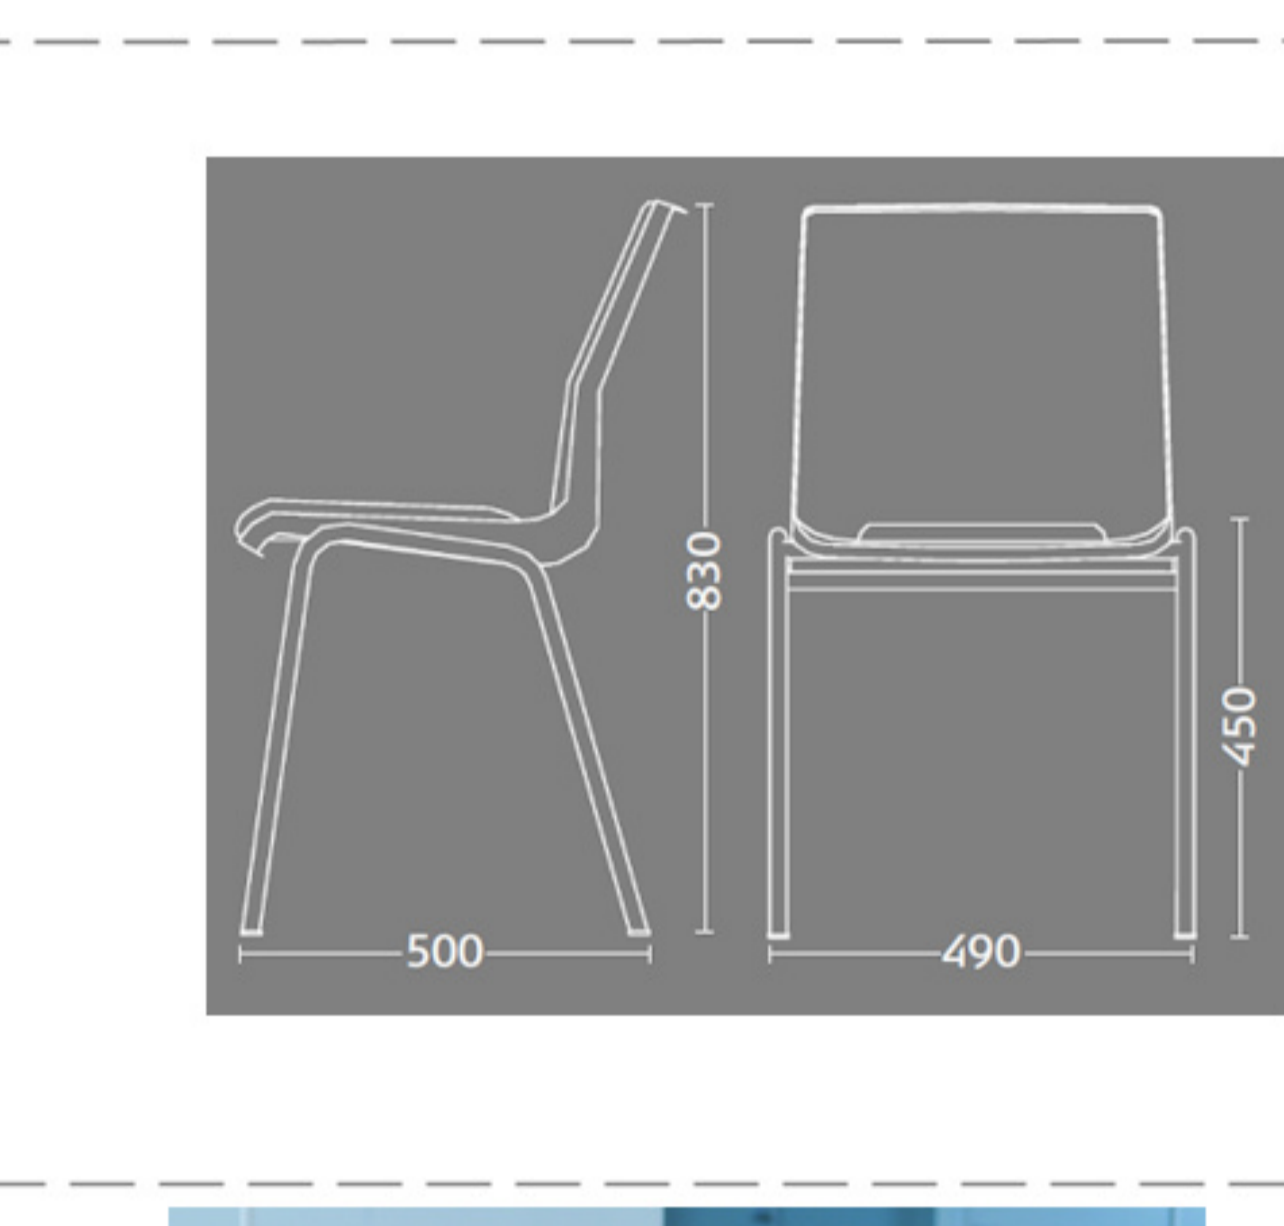

Skriveplade 12 mm bag el. birk finér, højre el. venstre