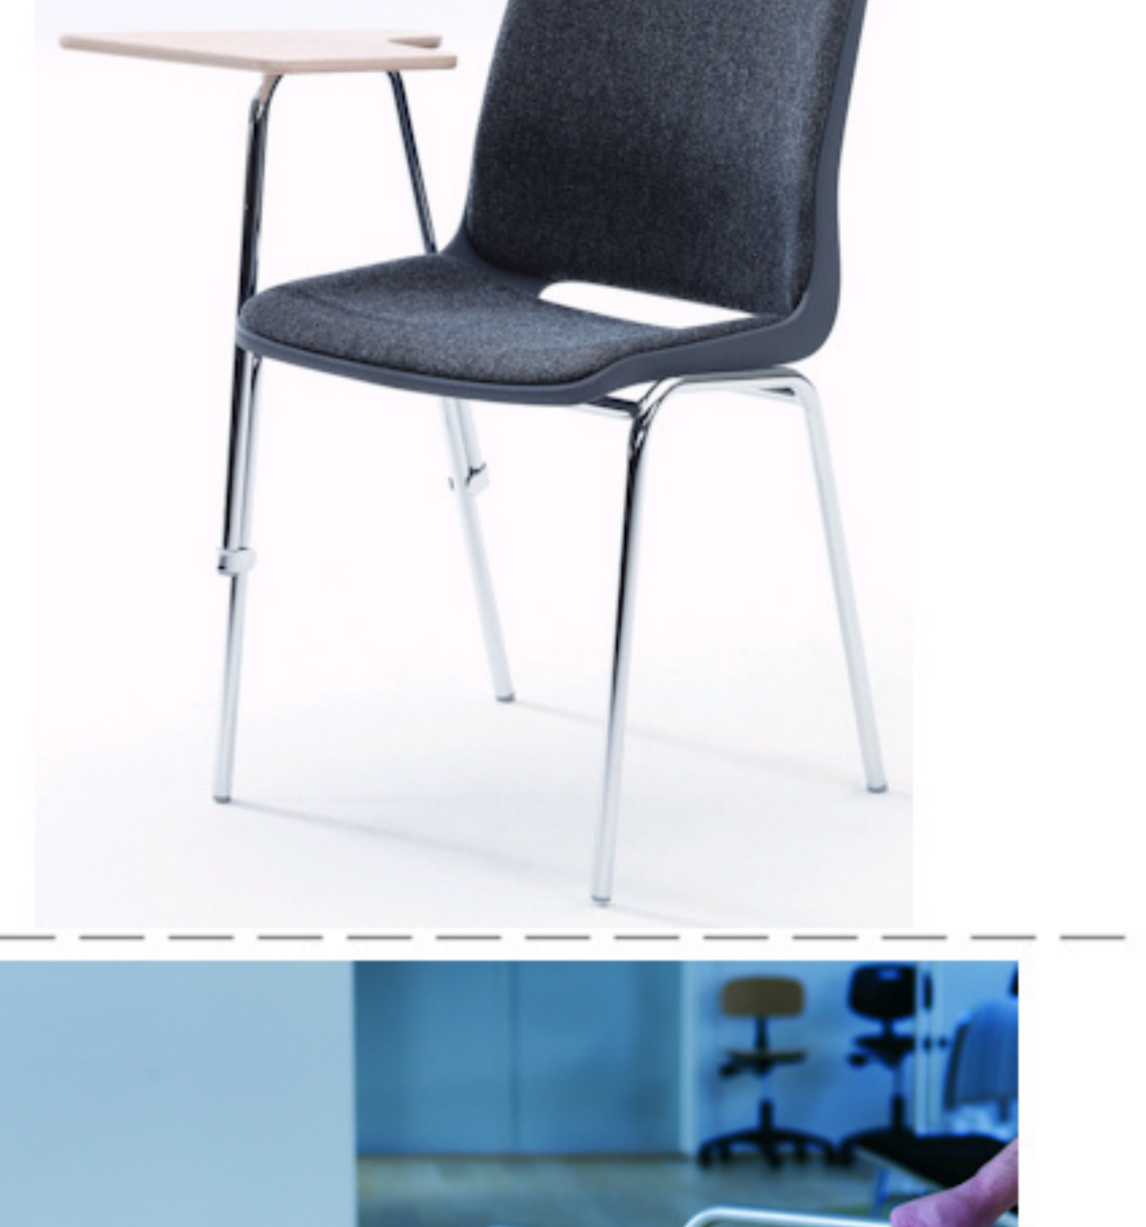

Plastskallen fås i følgende farver:

12930	12922	12948	12949	12926	12927	12942
Koksgrå	Mørkeblå	Red	Hvid	Sort	Lysgrå	Koboltblå

Skriveplade 12 mm bøg el. birk finér, højre el. venstre