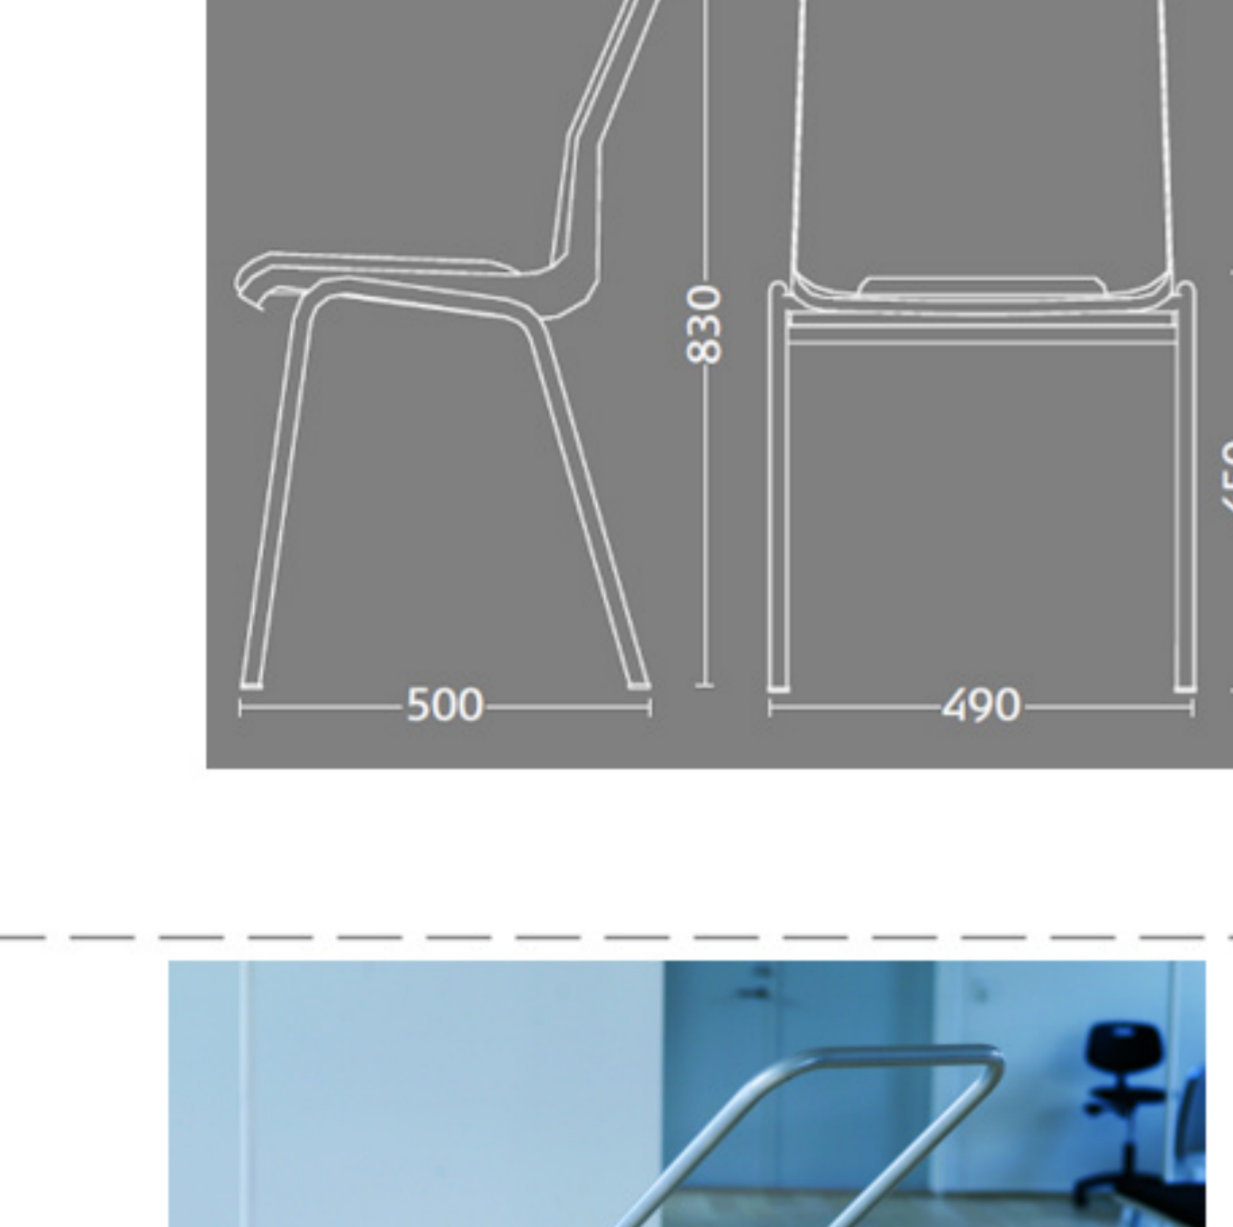

Plastskallen fås i følgende farver:

12930	12922	12948	12949	12926	12927	12942
Koksgrå	Mørkeblå	Red	Hvid	Sort	Lysgrå	Koboltblå

Skriveplade 12 mm bøg el. birk finér, højre el. venstre