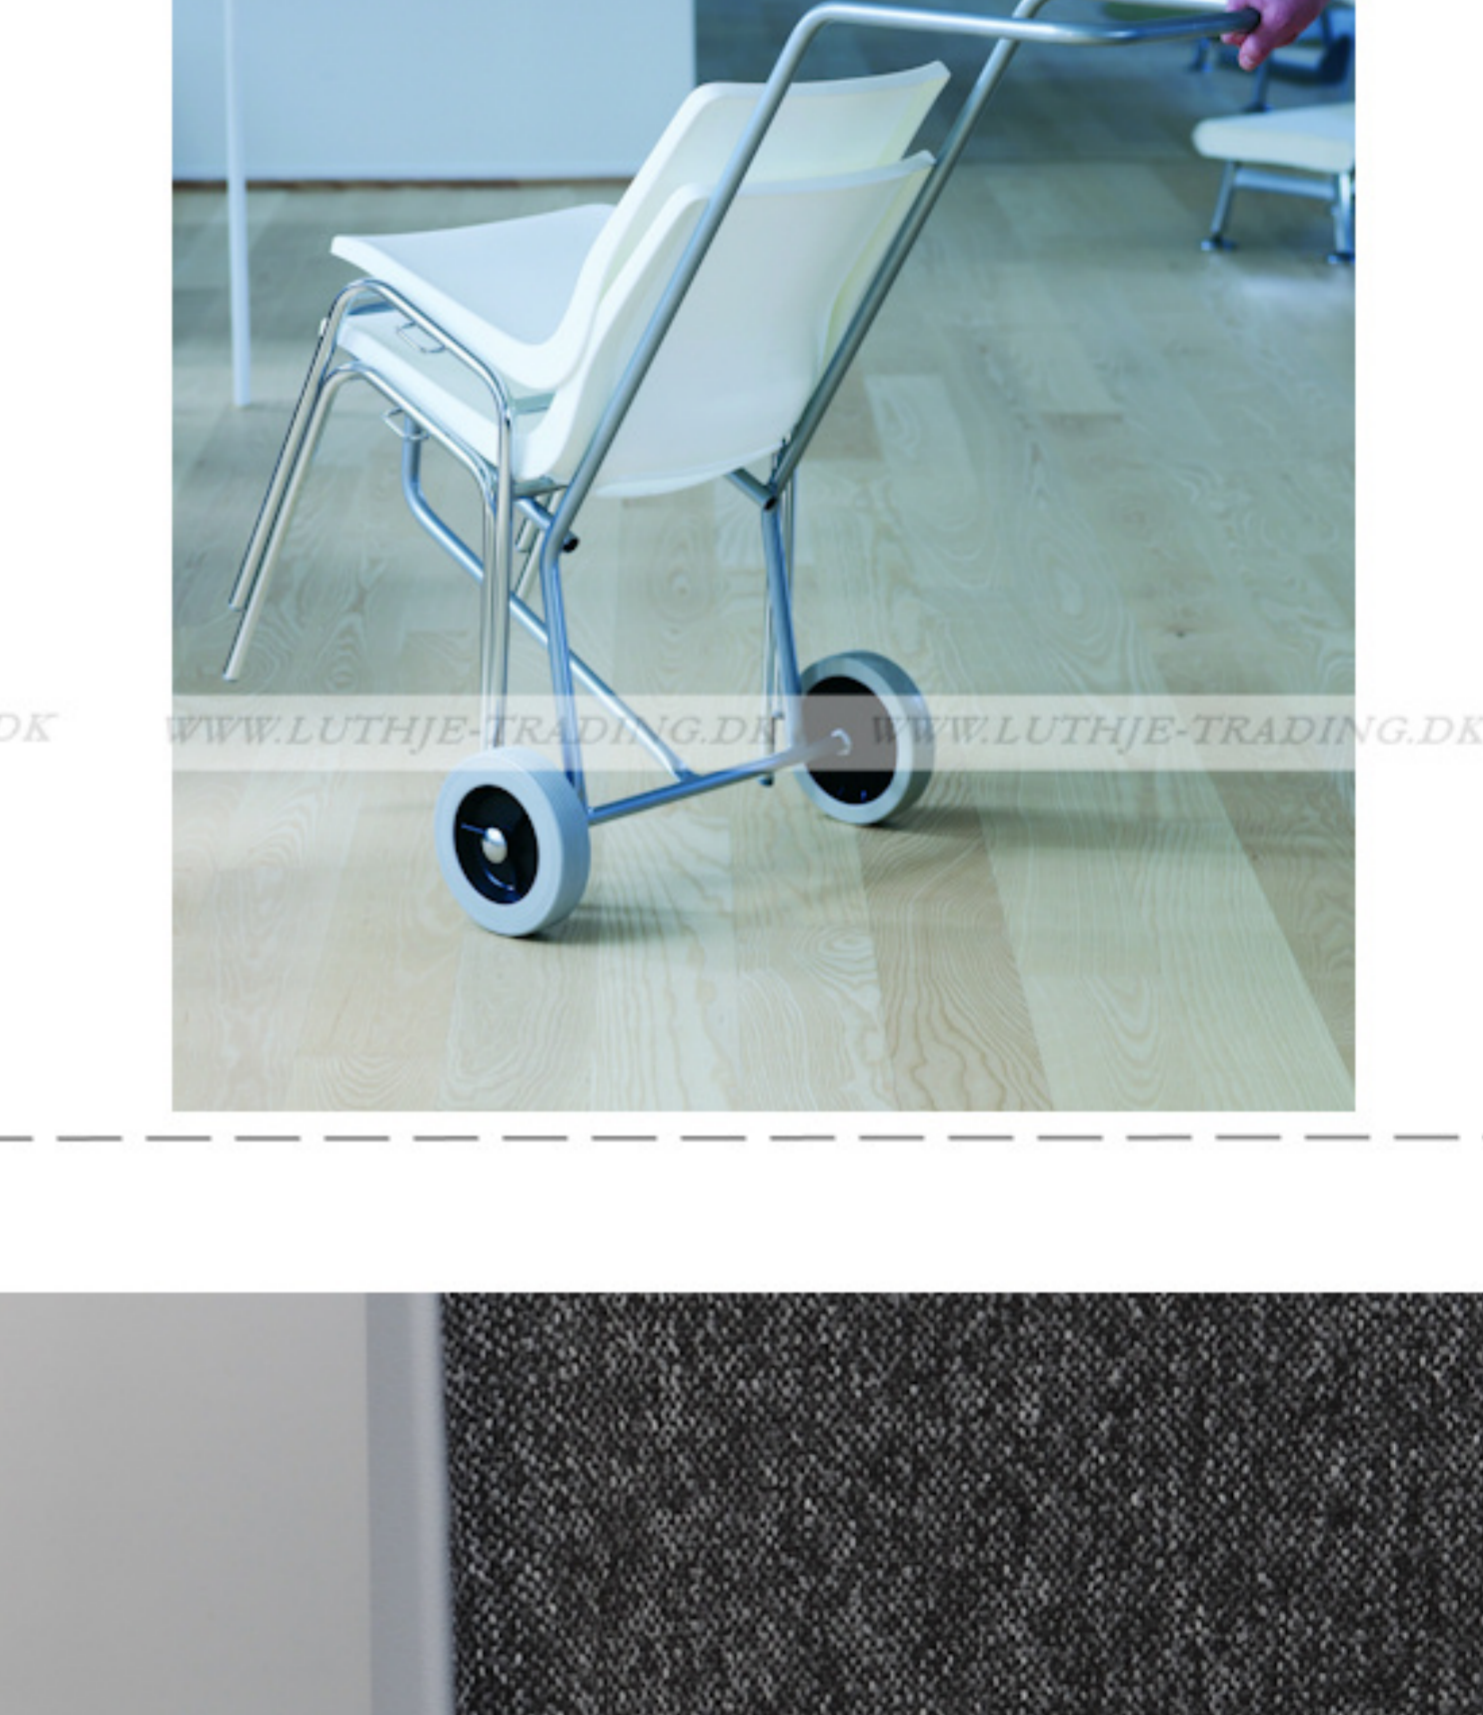

Skriveplade 12 mm bøg el. birk finér, højre el. venstre