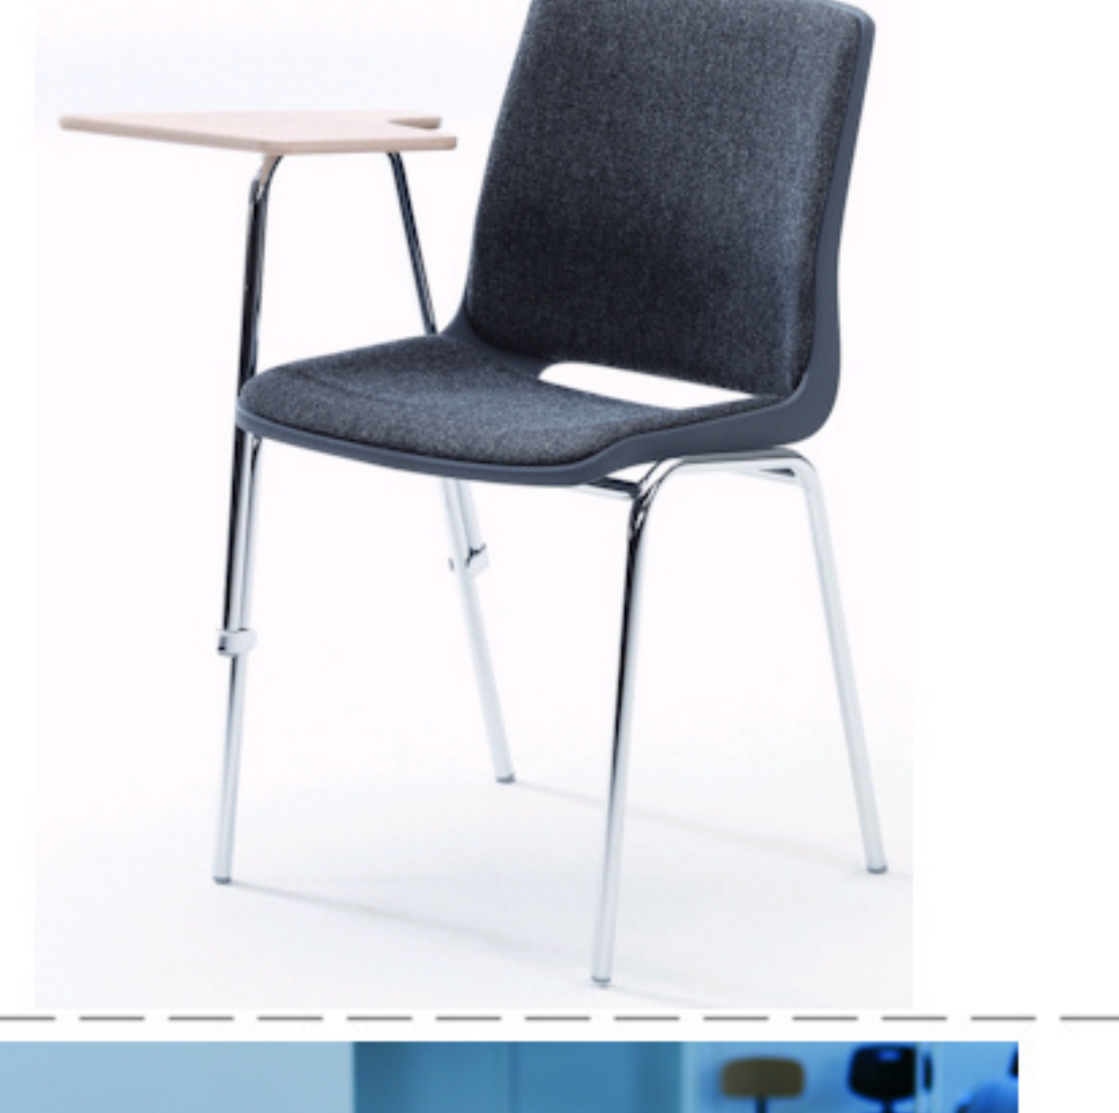

Ana stole

Stel: Krom
Plastskaal: 12930 koksgrå
Stof: Fame 60051 mørk grå

Vægt	4,6 kg
Højde	83 cm
Sædehøjde	46,5 cm
Sædemål	B:43,5 x D:40 cm
Grundmål	B:49 x D:50 cm
Stables antal	10

Meget stol for få penge. Ana er en af vores mest solgte stole, som måblerer aulaer, messelokaler og cafeteriaer rundt om i Norden. Det enkle, stilrene design i kombination med det ergonomisk udformede sæde gør stolen til en klar favorit, som kan gentages i det uendelige. Stole er nemme at placere i rækker og lette at stable.

Stolen er testet iht. ISO 7173, niveau 4.

Stoleskaal i polypropen. Understel i 19x1,5 mm stålrør i sort (RAL 9005), rød, grå, mørkeblå og hvid (RAL 5), alulak (RAL 9006) eller krom.

Plastskallen fås i følgende farver:

RBM Standard Stof og Farve program

Dette er RBMs standardudvalg af tekstiler og farver til vores standard levering, som vi samarbejder med. Normal leveringstid fra RBMs

standard tekstilprogram er 10-15 dage fra fabrik. Garantien forudsætter at normal rengøring udføres på stolen og tekstilet/æderet.