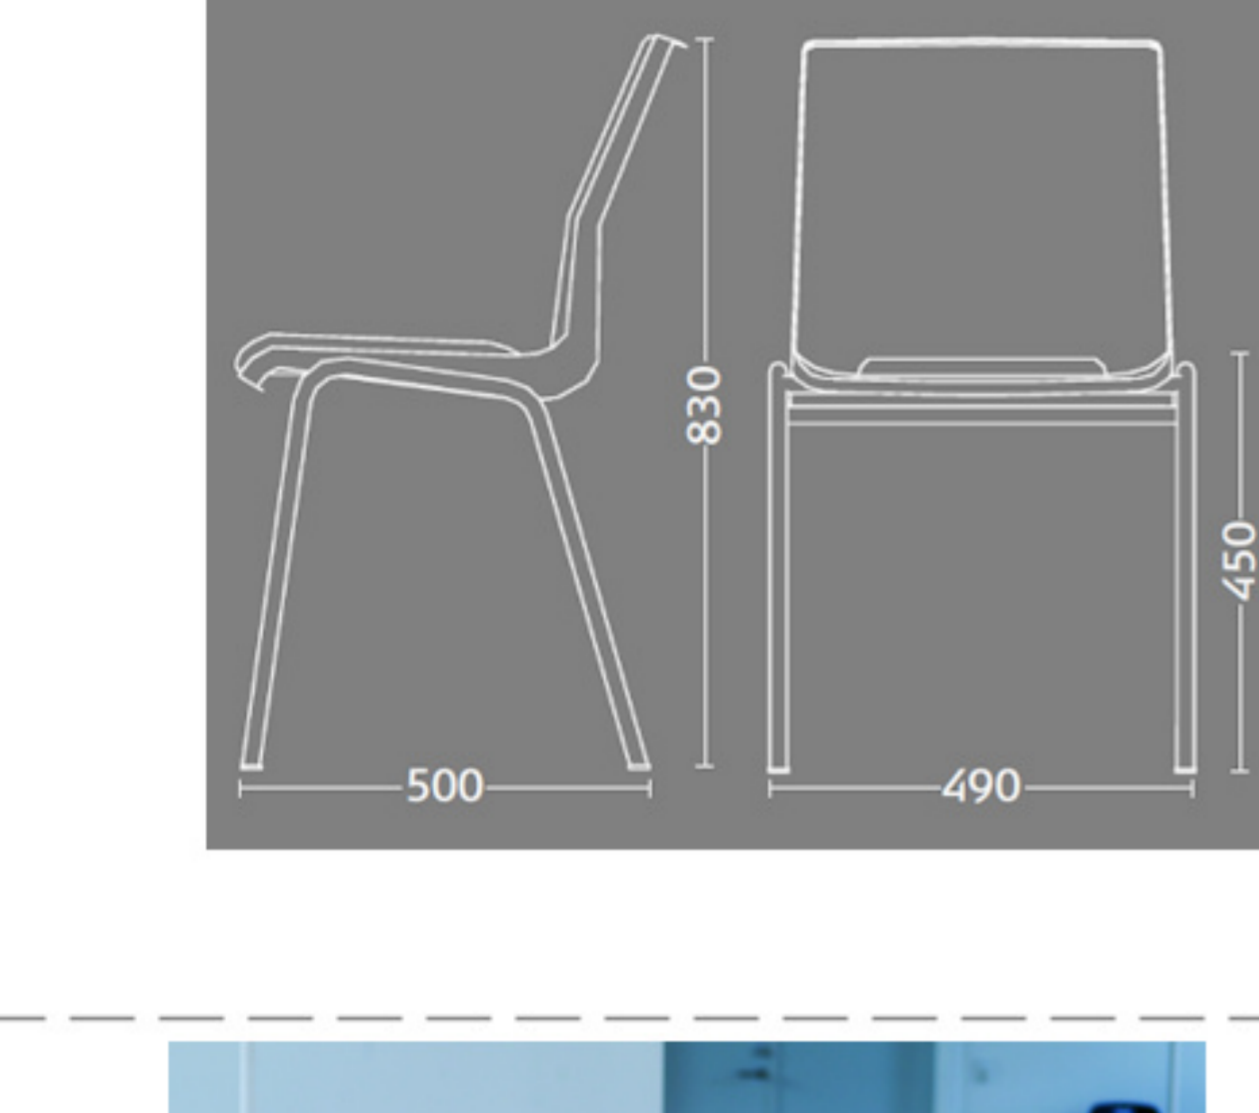

Ana stole

Stel: Krom
Plastskaal: 12930 koksgrå
Stof: Fame 60051 mørk grå

Vægt	4,6 kg
Højde	83 cm
Sædehøjde	46,5 cm
Sædemål	B:43,5 x D:40 cm
Grundmål	B:49 x D:50 cm
Stables antal	10

Meget stol for få penge. Ana er en af vores mest solgte stole, som måblerer aulaer, messelokaler og cafeteriaer rundt om i Norden. Det enkle, stilrene design i kombination med det ergonomisk udformede sæde gør stolen til en klar favorit, som kan gentages i det uendelige. Stole er nemme at placere i rækker og lette at stable.

Stolen er testet iht. ISO 7173, niveau 4.

Stoleskaal i polypropen. Understel i 19x1,5 mm stålrør i sort (RAL 9005), rød, grå, mørkeblå og hvid (RAL 5), alulak (RAL 9006) eller krom.

Plastskallen fås i følgende farver:

RBM Standard Stof og Farve program

Dette er RBMs standardudvalg af tekstiler og farver til vores standard levering, som vi samarbejder med. Normal leveringstid fra RBMs

standard tekstilprogram er 10-15 dage fra fabrik. Garantien forudsætter at normal rengøring udføres på stolen og tekstilet/æderet.