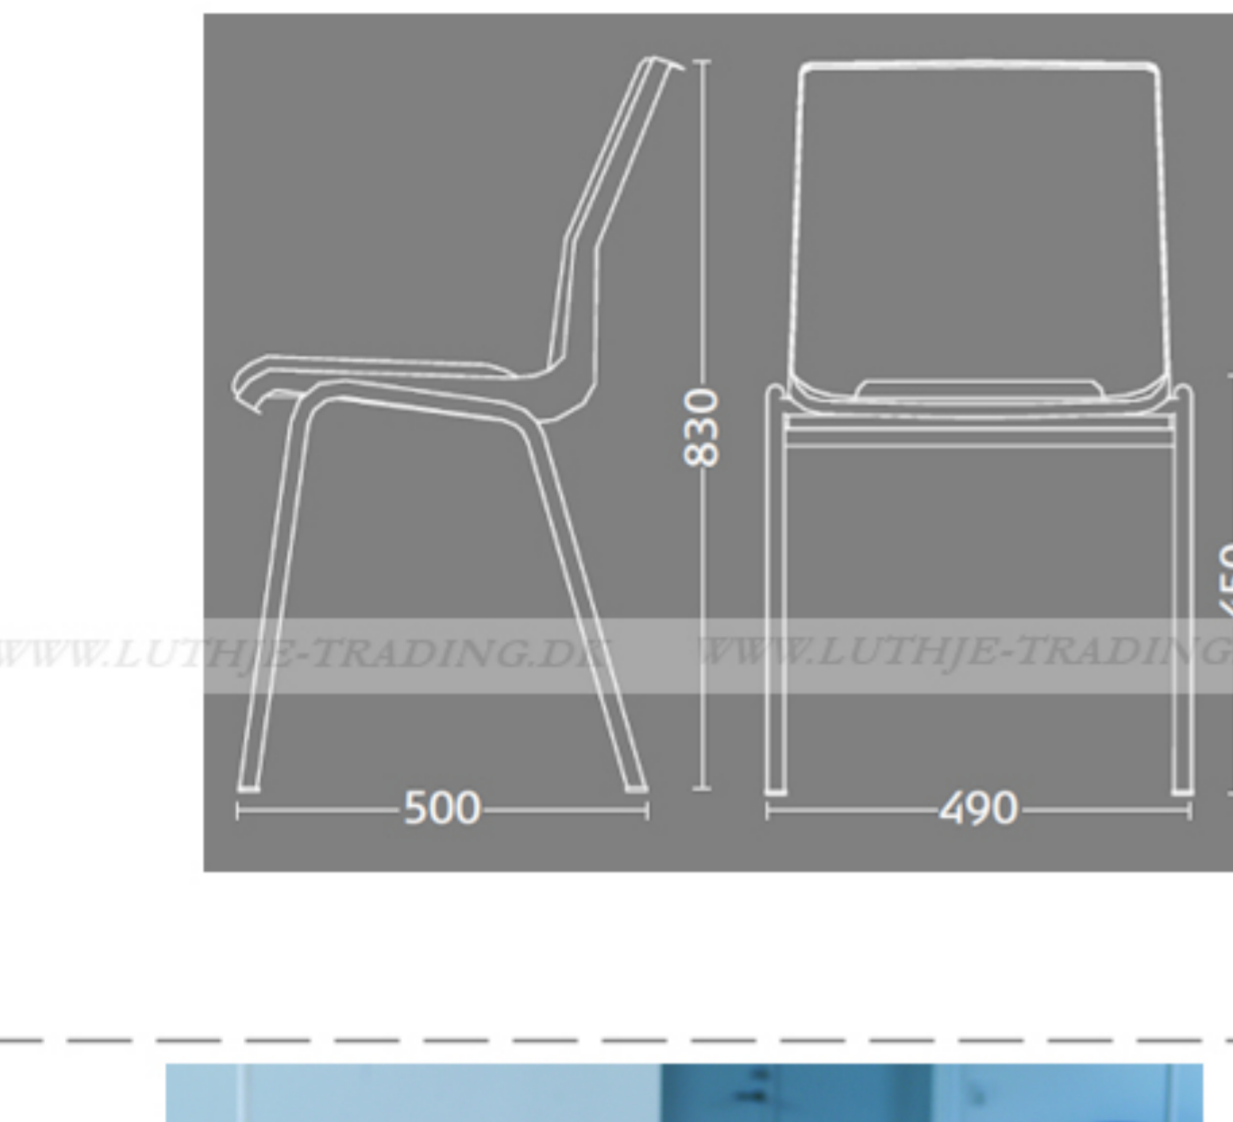

Stolvogn med massive gummi hjul

RBM Standard Stof og Farve program

Dette er RBMs standardudvalg af tekstiler og farver til vores stole fra velkendte leverandører, som vi samarbejder med. Normal leveringstid fra RBMs

standard tekstilprogram er 10-15 dage fra fabrik. Garantien forudsætter at normal rengøring udføres på stolen og teksten/læderet.

Prisgruppe 0	Prisgruppe 1	Prisgruppe 2	Prisgruppe 3	Prisgruppe 4	Prisgruppe 6
Oxford Camira 100% polyolefin	Xtreme Plus Camira 100% Xtreme FR	Fame Cabinet 95% uld, 5% polyamide	Remix Kuskadrat 90% uld, 10% polyamide	Comfort+ Gabriel 80% polyester, 12% polyurethan	ElmoSoft Eimos Leather Læder
Oxford 13, Oxford 33, Oxford 34, Oxford 7, Oxford 21	Xtreme Plus 009, Xtreme Plus 081, Xtreme Plus 024, Xtreme Plus 026, Xtreme Plus 079, Xtreme Plus 108	Fame 60099, Fame 60051, Fame 60019, Fame 66061, Fame 66071, Fame 66075, Fame 66002, Fame 64058, Fame 64089	Remix 183, Remix 163, Remix 133, Remix 773, Remix 166a, Remix 933, Remix 733, Remix 923, Remix 223	Comfort+ 050, Comfort+ 0049, Comfort+ 0040, Comfort+ 1414, Comfort+ 0004	ElmoSoft 99999

RBM Extended Stof og Farve program

Vi tilbyder også et udvidet udvalg af tekstiler i forskellge tekstilleverandører, som vi samarbejder med. Tekstilerne er testede og

kvalitetstestede, så de lever op til vores krav. Leveringstid for RBMs på 20-25 arbejdsdage fra fabrik*.

Leverandør/kollektion	Pris Gr.	Leverandør/kollektion	Pris Gr.	Leverandør/kollektion	Pris Gr.
Bogesunds Väveri		GÜ		Scan Aprima	
Basic	3	Amdal	4	Valencia	3
Global ESD	4	Morgedal	4	Dolce	4
Mecano	4	Gandalf	4	Svensson Markspelle	
Spray	4	Heidal	3	Brik	5
Monochrome	4	Vadial	5	Lino	3
Bute Tweed	4	Vadial Lino	5	Væveret	
Camira Fabrics		Modul/Blåt		Bubbles	4
24/7*	3	K&R		Metropolis	4
Adrenalin Plus	3	Bonus	4	Mingel	3
Advantage	3	Nova	3	Retro	4
Main Line Plus	3	Kvadrat		Snowball	4
Blazer I & II	3	Clara	3	Soft	4
Nexus (ikke standard)	4	Fiora 2	5		
Nuna Plus	3	Hallingdal	4		
Oxygen	3	Pro2	4		
Sling Plus	3	Remix (ikke standard)	4		
Xtreme Plus (ikke standard)	3	Steelcut Trio (ikke standard)	4		
Gabriel		Torus 3	4		
Boss	4	Walter	4		
Comfort+ (ikke standard)	5	Novotex			
Fame (ikke standard)	3	Cordoba	3		
Flex	3				
Gaje (ikke standard)	4				
Globe	3				
Interglobe	3				
Luna	4				
Mira	4				
Novoz	3				

COM (Customers Own Material) Kundens eget tekstilvalg. Leveringstiden er mere end 20 arbejdsdage fra bekræftet ordredato, transporttid kommer oveni. Der kan også blive tillagt ekstra tid til test og godkendelse af tekstilerne. Prisgruppe 3.

Special Øvrige tekstiler, priser og levering på forespørgsel.

* Forudsat at tekstilerne er på lager hos leverandøren.