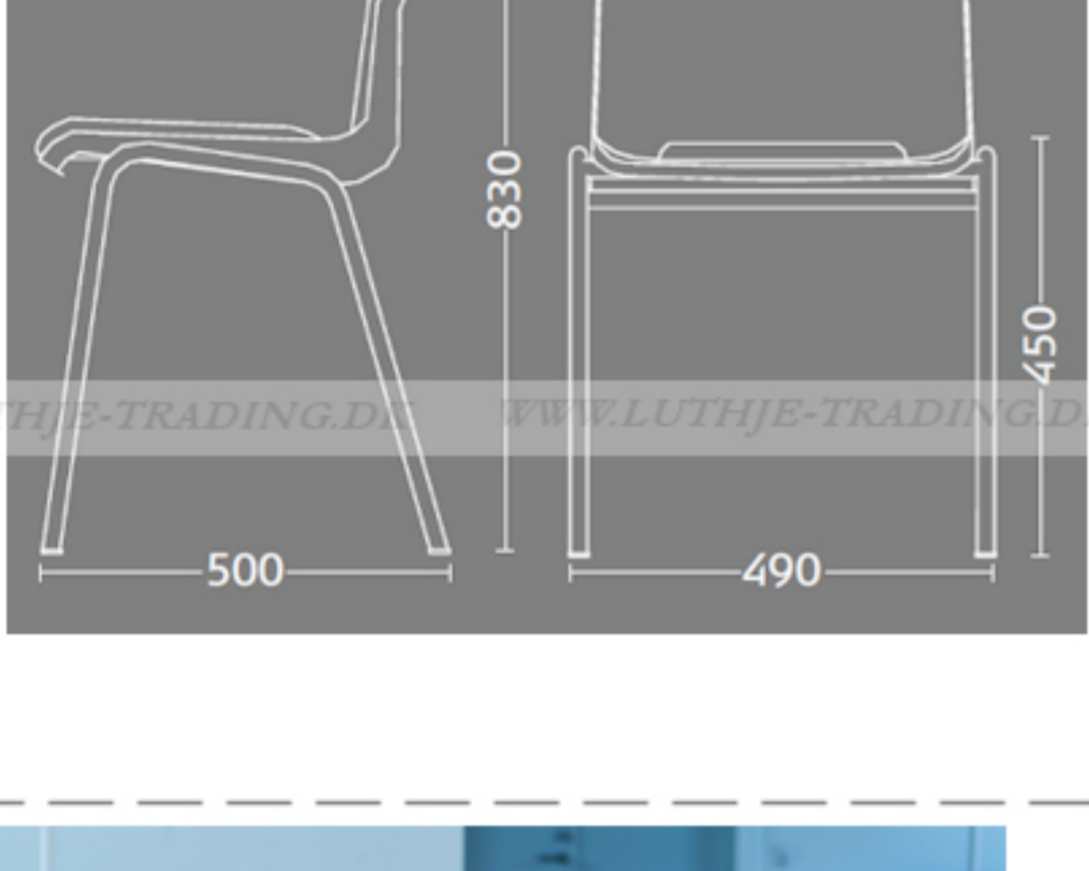

Ana stole med lys grå skal og sort-grå stof

Vægt	4,6 kg
Højde	83 cm
Sædehøjde	46,5 cm
Sædemål	B.43,5 x D.40 cm
Grundmål	B.49 x D.50 cm
Stables antal	10

Meget stol for få penge. Ana er en af vores mest solgte stole, som møblerer aulaer, messelokaler og cafeteriaer rundt om i Norden. Det enkle, stilrene design i kombination med det ergonomisk udformede sæde gør stolen til en klar favorit, som kan gentages i det uendelige. Stole er nemme at placere i rækker og lette at stable.

Stolen er testet iht. ISO 7173, niveau 4.

Stoleskal i polypropen.

Understel i 19x1,5 mm stålør i sort (RAL 9005), rød, grå, mørkeblå og hvid (RAL 5), aluak (RAL 9006) eller krom.

Plastskallen fås i følgende farver:

12930 Koksgrå	12922 Mørkeblå	12948 Rød	12949 Hvid	12926 Sort	12927 Lysgrå	12942 Koboltblå

Skriveplade 12 mm bøg el. birk finér, højre el. venstre

Stolvogn med massive gummi hjul

RBM Standard Stof og Farve program