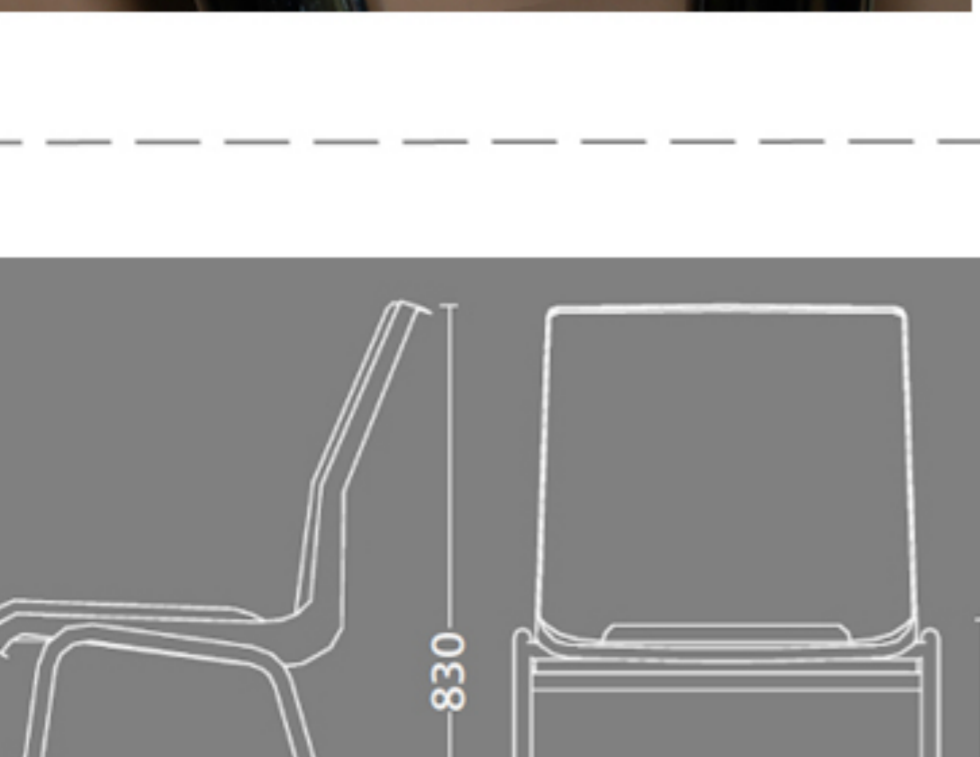

Ana stole uden polster

Vægt	3,5 kg
Højde	83 cm
Sædehøjde	45 cm
Sædemål	B:43,5 x D:40 cm
Grundmål	B:49 x D:50 cm
Stables antal	12

Meget stol for få penge. Ana er en af vores mest solgte stole, som manbrer aulser, messelokaler og cafeerier rundt om i Norden. Det enkle, stilrene design i kombination med det ergonomisk udformede sæde gør stolen til en klar favorit, som kan gentages i det uendelige. Stolene er nemme at placere i rækker og lette at stable.

Stolen er testet iht. ISO 7173, niveau 4.

Stoleskal i polypropen. Understel i 19x1,5 mm stålør i sort (RAL 9005), rod, grå, mørkeblå og hvid (RAL 5), alulak (RAL 9006) eller krom.

Plastskallen fås i følgende farver:

Skriveplade 12 mm bøg el. birk finér, højre el. venstre

Ana stole hvor plastskal og stel har samme farve