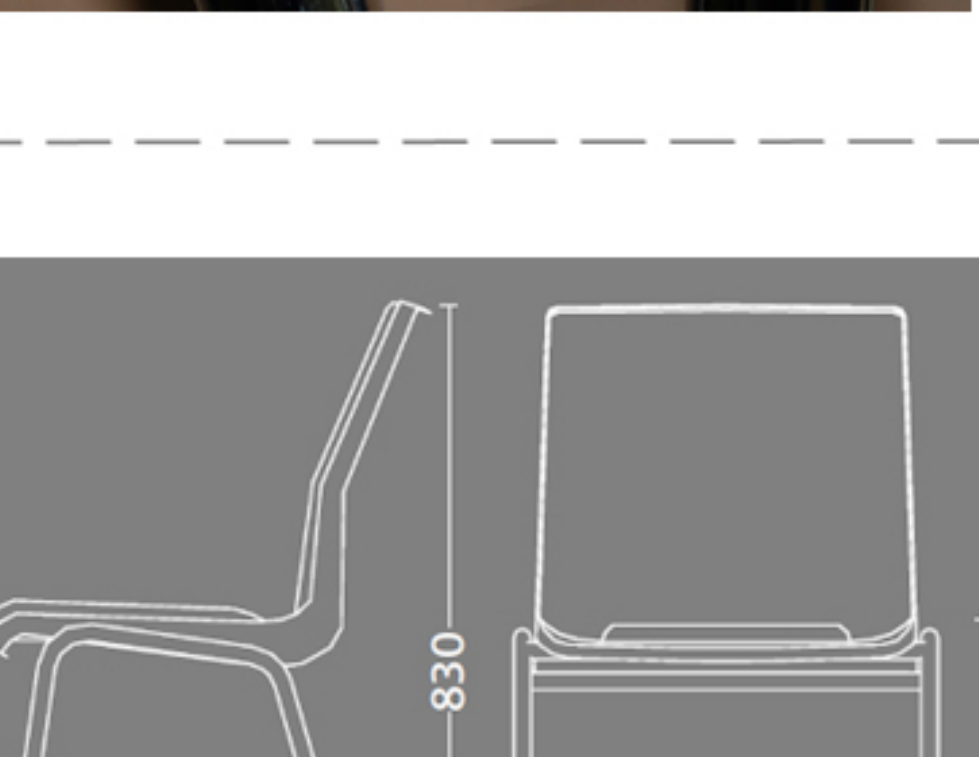

## Ana stole uden polster

Vægt	3,5 kg
Højde	83 cm
Sædehøjde	45 cm
Sædemål	B:43,5 x D:40 cm
Grundmål	B:49 x D:50 cm
Stables antal	12

Meget stol for få penge. Ana er en af vores mest solgte stole, som manbler aulser, messelokaler og cafeerier rundt om i Norden. Det enkle, stilrene design i kombination med det ergonomisk udformede sæde gør stolen til en klar favorit, som kan gentages i det uendelige. Stole er nemme at placere i rækker og lette at stable.

Stolen er testet iht. ISO 7173, niveau 4.

Stoleskal i polypropen.

Understel i 19x1,5 mm stålør i sort (RAL 9005), rød, grå, mørkeblå og hvid (RAL 5), alulak (RAL 9006) eller krom.

Plastskallen fås i følgende farver:

Skriveplade 12 mm bøg el. birkefinér, højre el. venstre

Ana stole hvor plastskal og stel har samme farve