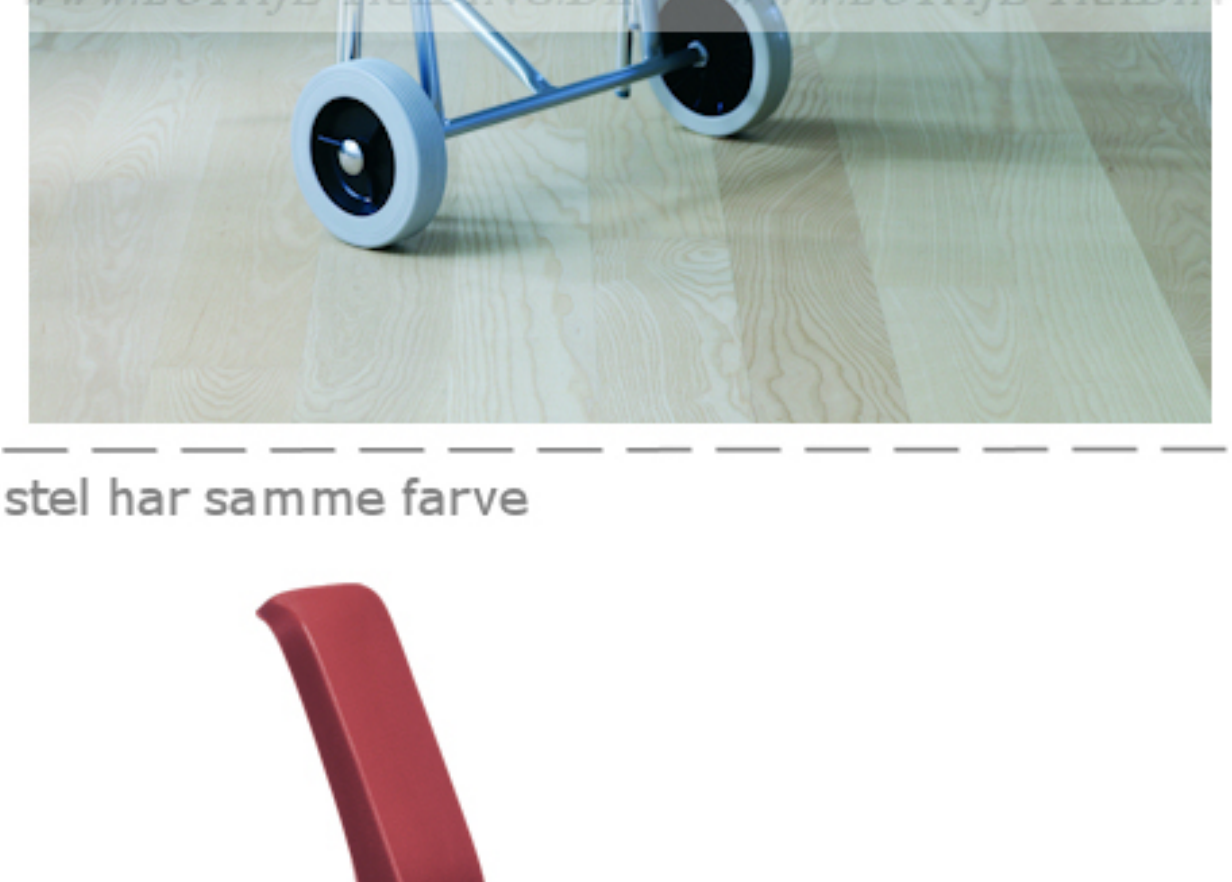

## Ana stole uden polster

Vægt	3,5 kg
Højde	83 cm
Sædehøjde	45 cm
Sædemål	B:43,5 x D:40 cm
Grundmål	B:49 x D:50 cm
Stables antal	12

Meget stol for få penge. Ana er en af vores mest solgte stole, som manbler aulser, messelokaler og cafeerier rundt om i Norden. Det enkle, stilrene design i kombination med det ergonomisk udformede sæde gør stolen til en klar favorit, som kan gentages i det uendelige. Stole er nemme at placere i rækker og lette at stable.

Stolen er testet iht. ISO 7173, niveau 4.

Stoleskal i polypropen.

Understel i 19x1,5 mm stålør i sort (RAL 9005), rød, grå, mørkeblå og hvid (RAL 5), alulak (RAL 9006) eller krom.

Plastskallen fås i følgende farver:

Skriveplade 12 mm bøg el. birkefinér, højre el. venstre

Ana stole hvor plastskal og stel har samme farve