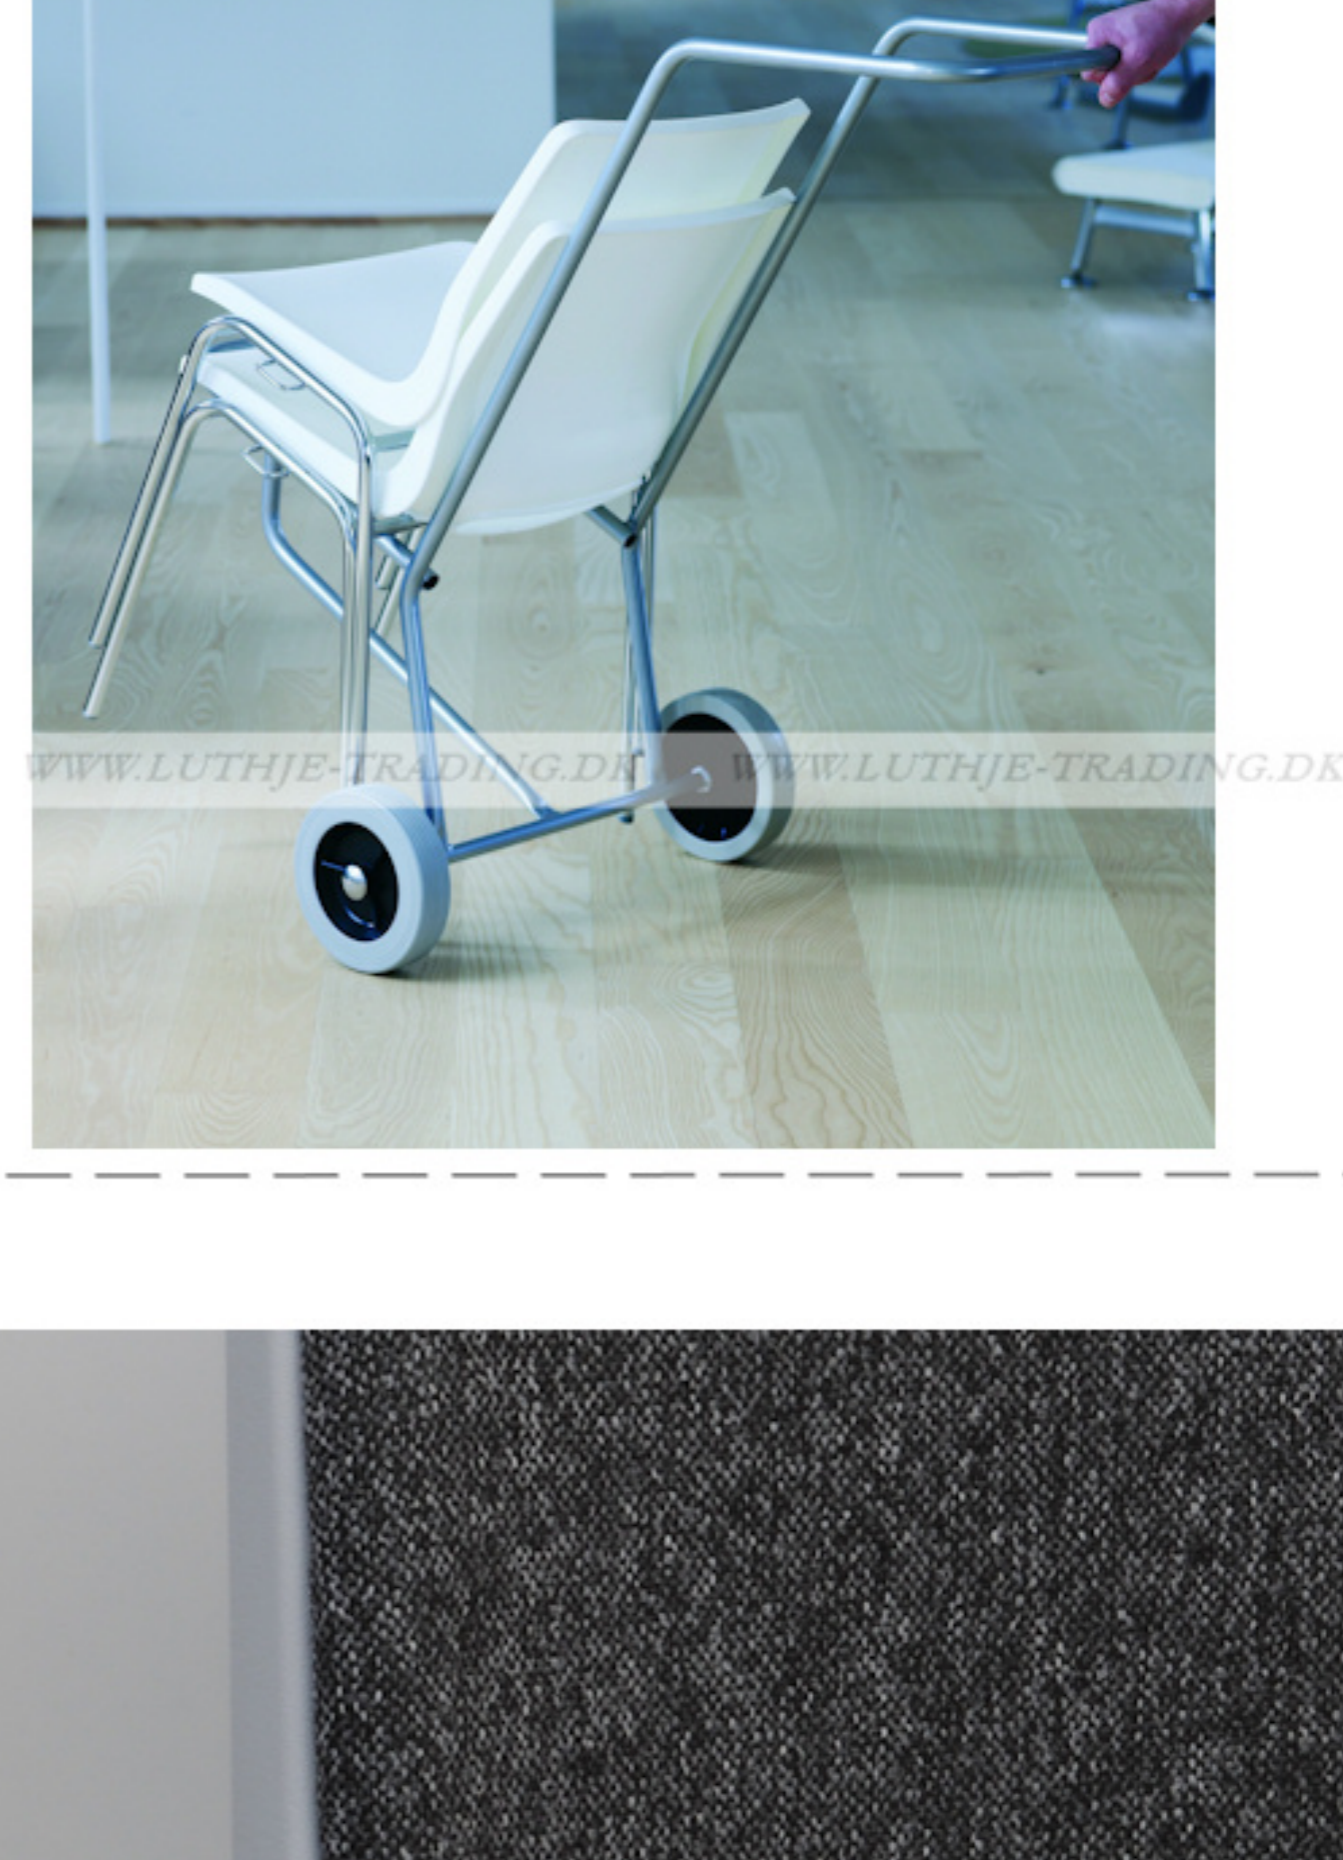

RBM Standard Stof og Farve program

Dette er RBMs standardudvalg af tekstiler og farver til vores stole fra velkendte leverandører, som vi samarbejder med. Normal leveringstid fra RBMs

standard tekstilprogram er 10-15 dage fra fabrik. Garantien forudsætter at stolen er rengøret ud af stoffen og tekstilen læderet. WWW.LUTHJE-TRADING.DK

Prisgruppe 0	Prisgruppe 1	Prisgruppe 2	Prisgruppe 3	Prisgruppe 4	Prisgruppe 6
Oxford Camira 100% polyestefin	Xtreme Plus Camira 100% Xtreme FR	Fame Gabriel 95% uld, 5% polyamide	Remix Kvadrat 90% kangarooluld, 10% polyamide	Comfort+ Gabriel 88% polyester, 12% polyuretan	Elmosoft Elmo Leather Leder
Oxford 13, Oxford 33, Oxford 34, Oxford 7, Oxford 21	Xtreme Plus 009, Xtreme Plus 081, Xtreme Plus 024, Xtreme Plus 026, Xtreme Plus 079, Xtreme Plus 108	Fame 60999, Fame 60051, Fame 60019, Fame 66061, Fame 66071, Fame 66075, Fame 66002, Fame 66058, Fame 66089	Remix 183, Remix 163, Remix 133, Remix 773, Remix 1662, Remix 933, Remix 733, Remix 923, Remix 223	Comfort+ 099, Comfort+ 0049, Comfort+ 0040, Comfort+ 1414, Comfort+ 0004	Elmosoft 99999

RBM Extended Stof og Farve program

Vi tilbyder også et udvidet udvalg af tekstiler i forskellige farver fra forskellige tekstilleverandører, som vi samarbejder med. Tekstilerne er testede og

kvalitetsgodkendte, så de lever op til vores krav. Leveringstid for RBM stole polstret med Extended Stofprogram, leveres på 20-25 arbejdsdage fra fabrik*.

Leverandør/kollektion	Pris Gr.	Leverandør/kollektion	Pris Gr.	Leverandør/kollektion	Pris Gr.
Bogesunds Väveri		GU		Scan Aprima	
Basic	3	Aldal	4	Valencia	3
Global ESD	4	Margedal	4	Dolce	4
Mecano	4	Gandalf	4	Svensson Markspelle	
Spray	4	Heidal	3	Brink	5
Monochrome	4	Vadøl	5	Uno	3
Bute		Vadøl Lini	5	Våveriet	
Tweed	4	Modal Point	3	Bubbles	4
Camira Fabrics		K&R		Metropolis	4
24/7+	3	Bonus	4	Mingel	3
Adrenalin Plus	3	Novo	3	Retro	4
Advantage	3	Kvadrat		Snowball	4
Main Line Plus	3	Clara	3	Soft	4
Blazer I & II	3	Flora 2	5		
Nexus (ikke standard)	4	Hallingdal	4		
Nuna Plus	3	Proz	4		
Oxygen	3	Remix (ikke standard)	4		
Sling Plus	3	Steelcut Trio (ikke standard)	4		
Xtreme Plus (ikke standard)	3	Stonus 3	4		
Gabriel		Wafer	4		
Boss	4	Neotex			
Comfort+ (ikke standard)	3	Corooba	3		
Fame (ikke standard)	5				
Flex	3				
Gaje (ikke standard)	4				
Globe	3				
Interglobe	3				
Luna	4				
Mira	4				
Novoz	3				

* Forudsat at tekstilerne er på lager hos leverandøren.

COM (Customers Own Material)

Kundens eget tekstilvalg. Leveringstiden er mere end 20 arbejdsdage fra bekræftet ordredato, transporttid kommer oveni. Der kan også blive tillagt ekstra tid til test og godkendelse af tekstilerne. Prisgruppe 3.

Special

Øvrige Specialstoler, priser og levering på forespørgsel.