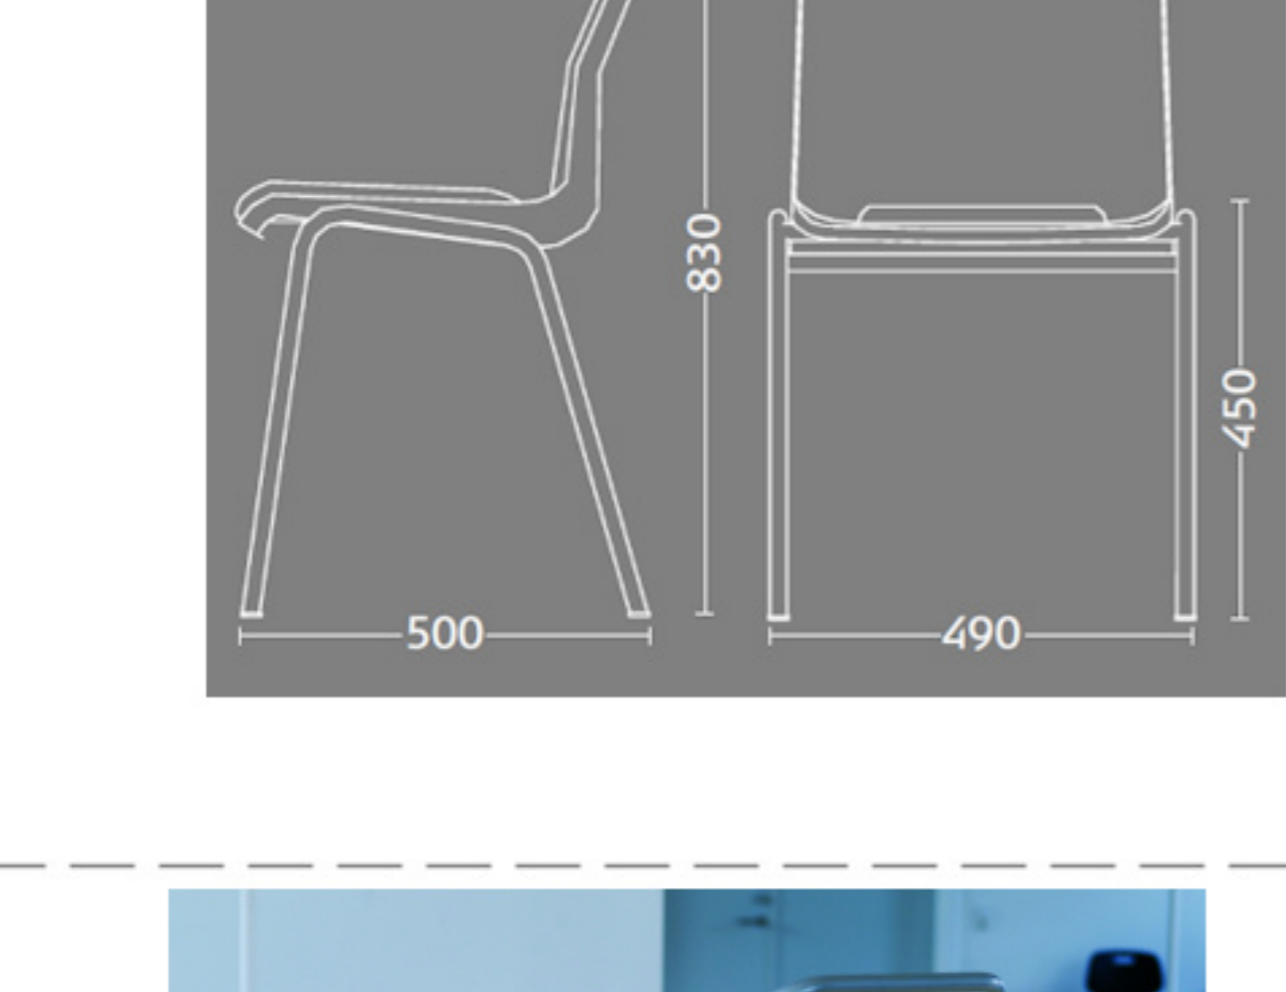

RBM Standard Stof og Farve program

Dette er RBMs standardudvalg af tekstiler og farver til vores stole fra velkendte leverandører, som vi samarbejder med. Normal leveringstid fra RBMs

standard tekstilprogram er 10-15 dage fra fabrik. Garantien forudsætter at stolen er rengøret ud af stoffen og tekstilen læderet. WWW.LUTHJE-TRADING.DK

Prisgruppe 0	Prisgruppe 1	Prisgruppe 2	Prisgruppe 3	Prisgruppe 4	Prisgruppe 6
Oxford Camira 100% polyestefin	Xtreme Plus Camira 100% Xtreme FR	Fame Gabriel 95% uld, 5% polyamide	Remix Kvadrat 90% kangarooluld, 10% polyamide	Comfort+ Gabriel 88% polyester, 12% polyuretan	Elmosoft Elmo Leather Leder
Oxford 13, Oxford 33, Oxford 34, Oxford 7, Oxford 21	Xtreme Plus 009, Xtreme Plus 081, Xtreme Plus 024, Xtreme Plus 026, Xtreme Plus 079, Xtreme Plus 108	Fame 60999, Fame 60051, Fame 60019, Fame 66061, Fame 66071, Fame 66075, Fame 66002, Fame 66058, Fame 66089	Remix 183, Remix 163, Remix 133, Remix 773, Remix 1662, Remix 933, Remix 733, Remix 923, Remix 223	Comfort+ 099, Comfort+ 0049, Comfort+ 0040, Comfort+ 1414, Comfort+ 0004	Elmosoft 99999

RBM Extended Stof og Farve program

Vi tilbyder også et udvidet udvalg af tekstiler i forskellige farver fra forskellige tekstilleverandører, som vi samarbejder med. Tekstilerne er testede og

kvalitetsgodkendte, så de lever op til vores krav. Leveringstid for RBM stole polstret med Extended Stofprogram, leveres på 20-25 arbejdsdage fra fabrik*.

Leverandør/kollektion	Pris Gr.	Leverandør/kollektion	Pris Gr.	Leverandør/kollektion	Pris Gr.
Bogesunds Väveri		GU		Scan Aprima	
Basic	3	Aldal	4	Valencia	3
Global ESD	4	Margedal	4	Dolce	4
Mecano	4	Gandalf	4	Svensson Markspelle	
Spray	4	Heidal	3	Brink	5
Monochrome	4	Vadøl	5	Uno	3
Bute		Vadøl Lini	5	Våveriet	
Tweed	4	Modal Point	3	Bubbles	4
Camira Fabrics		K&R		Metropolis	4
24/7+	3	Bonus	4	Mingel	3
Adrenalin Plus	3	Novo	3	Retro	4
Advantage	3	Kvadrat		Snowball	4
Main Line Plus	3	Clara	3	Soft	4
Blazer I & II	3	Flora 2	5		
Nexus (ikke standard)	4	Hallingdal	4		
Nuna Plus	3	Proz	4		
Oxygen	3	Remix (ikke standard)	4		
Sling Plus	3	Steelcut Trio (ikke standard)	4		
Xtreme Plus (ikke standard)	3	Stonus 3	4		
Gabriel		Wafer	4		
Boss	4	Neotex			
Comfort+ (ikke standard)	3	Corooba	3		
Fame (ikke standard)	5				
Flex	3				
Gaje (ikke standard)	4				
Globe	3				
Interglobe	3				
Luna	4				
Mira	4				
Novoz	3				

* Forudsat at tekstilerne er på lager hos leverandøren.

COM (Customers Own Material)

Kundens eget tekstilvalg. Leveringstiden er mere end 20 arbejdsdage fra bekræftet ordredato, transporttid kommer oveni. Der kan også blive tillagt ekstra tid til test og godkendelse af tekstilerne. Prisgruppe 3.

Special

Øvrige Specialstoler, priser og levering på forespørgsel.