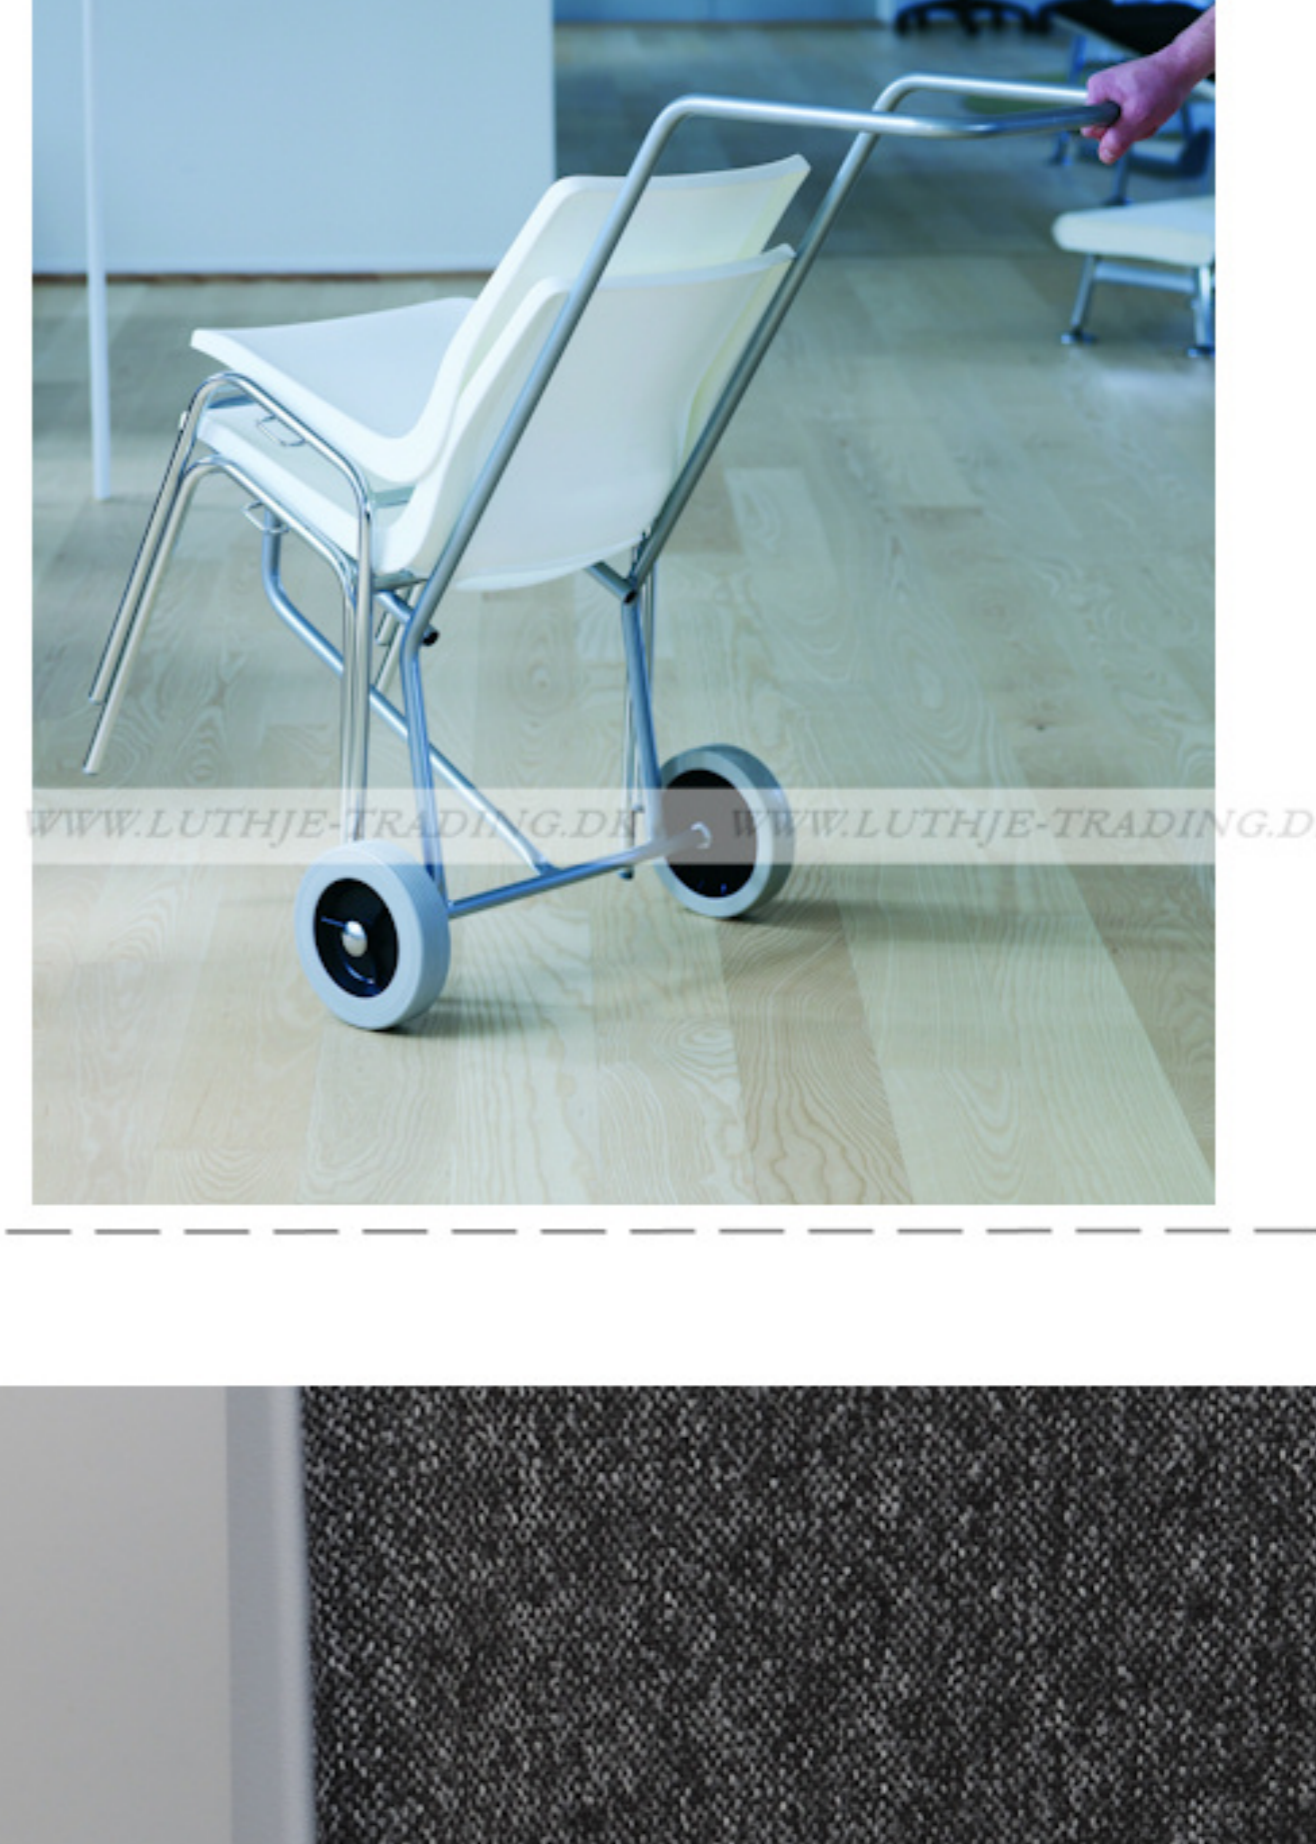

RBM Standard Stof og Farve program

Det er RBMs standardudvalg af tekstiler og farver til vores stole fra velkendte leverandører, som vi samarbejder med. Normal leveringstid fra RBMs

standard tekstilprogram er 10-15 dage fra fabrik. Garantien forudsætter at normal rengøring udføres på stolen og tekstilen/hæderet. WWW.LUTHJE-TRADING.DK

Prisgruppe 0	Prisgruppe 1	Prisgruppe 2	Prisgruppe 3	Prisgruppe 4	Prisgruppe 6
100% polypropen Oxford Camira 100% polypropen Oxford 13, Oxford 33, Oxford 34, Oxford 7, Oxford 21	Xtreme Plus Camira 100% Xtreme FR Xtreme Plus 009, Xtreme Plus 081, Xtreme Plus 024, Xtreme Plus 026, Xtreme Plus 079, Xtreme Plus 108	Fame Gabriel 95% uld, 5% polyamide Fame 60999, Fame 60051, Fame 60019, Fame 66061, Fame 66071, Fame 66075, Fame 66002, Fame 66098, Fame 66089	Remix Kvadrat 90% kangarooluld, 10% polyamide Steelcut Trio 100% polyamide Nexus Camira 100% polyester Nexus 13, Nexus 11, Nexus 07, Nexus 02, Nexus 08, Nexus 14, Nexus 16, Nexus 15, Nexus 05	Comfort+ Gabriel 88% polyester, 12% polyurethan Comfort+ 0090, Comfort+ 0049, Comfort+ 0049, Comfort+ 1414, Comfort+ 0004	Elmosoft Elmo Leather Leder Elmosoft 99999

RBM Extended Stof og Farve program

Vi tilbyder også et udvidet udvalg af tekstiler i forskellige farver fra forskellige tekstilleverandører, som vi samarbejder med. Tekstilerne er testede og

kvalitetstestede, så de lever op til vores krav. Leveringstid for RBM stole polstret med Extended Stof-program, leveres på 20-25 arbejdsdage fra fabrik*.

Leverandør/kollektion	Pris Gr.	Leverandør/kollektion	Pris Gr.	Leverandør/kollektion	Pris Gr.
Bogesunds Väveri		GU		Scan Aprima	
Basic	3	Amdal	4	Valencia	3
Global ESD	4	Margedal	4	Dolce	4
Mecano	4	Gandol	4	Svensson Markspelle	
Spray	4	Heidal	3	Brink	5
Monochrome	4	Vadøl	5	Uno	3
Bute		Vadøl Lini	5	Vävenet	
Tweed	4	Modul Point	3	Bubbles	4
Camira Fabrics		K&R		Metropolis	4
24/7*	3	Bonus	4	Mingel	3
Adrenalin Plus	3	Novo	3	Retro	4
Advantage	3	Kvadrat		Snowball	4
Main Line Plus	3	Clara	3	Soft	4
Blazer 1 & II	3	Flora 2	5		
Nexus (ikke standard)	4	Hallingdal	4		
Nura Plus	3	Proz	4		
Oxygen	3	Remix	4		
Slings Plus	3	Steelcut Trio (ikke standard)	4		
Xtreme Plus (ikke standard)	3	Tonus 3	4		
		Wafer	4		
		Neotex			
		Coedoba	3		

* Forudsat at tekstilerne er på lager hos leverandøren.

COM (Customers Own Material)

Special

Øvrige tekstiler, priser og levering på forespørgsel.