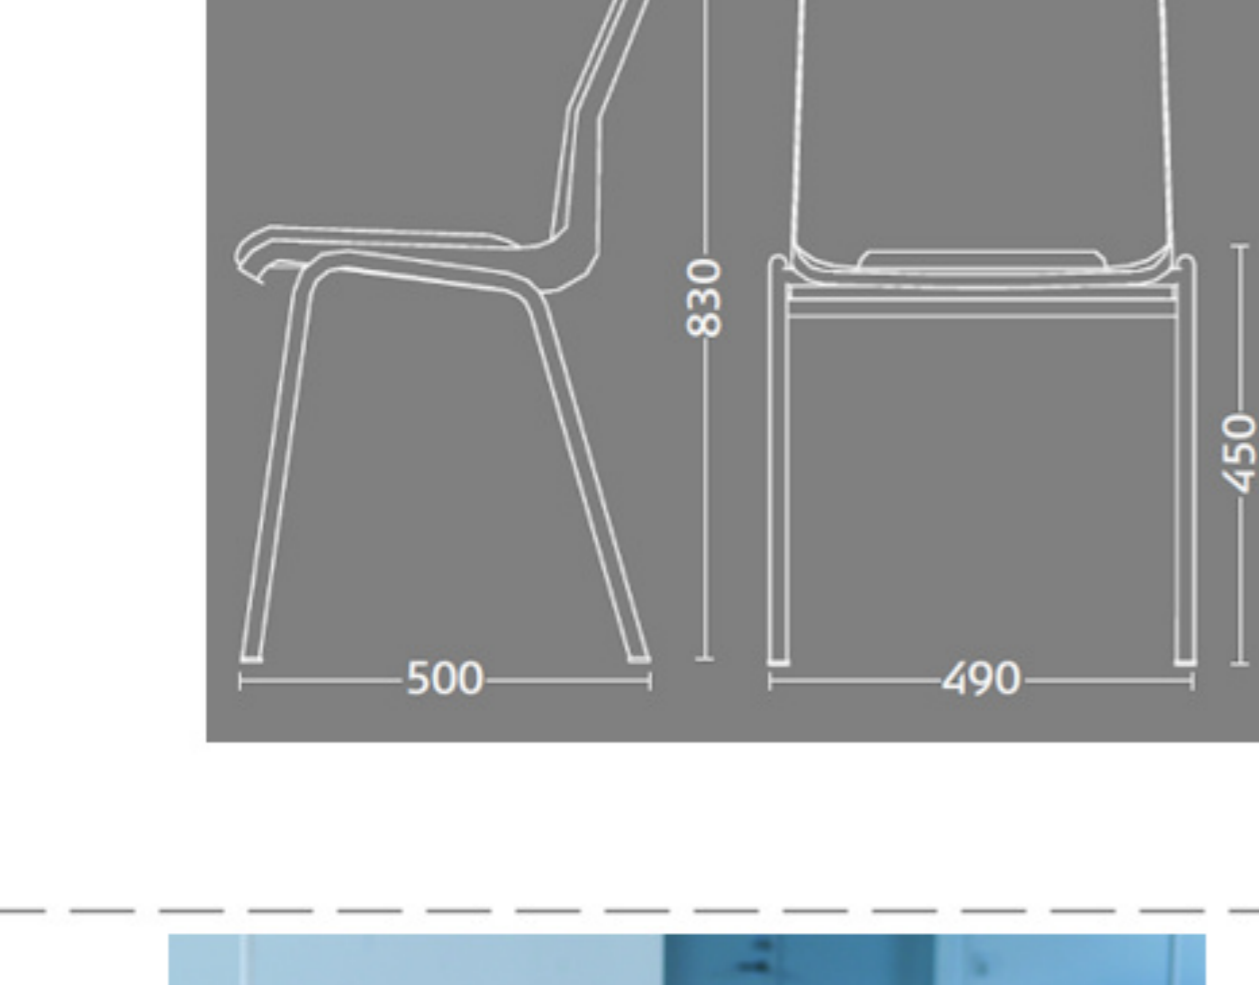

Plastskalet fås i følgende farver: