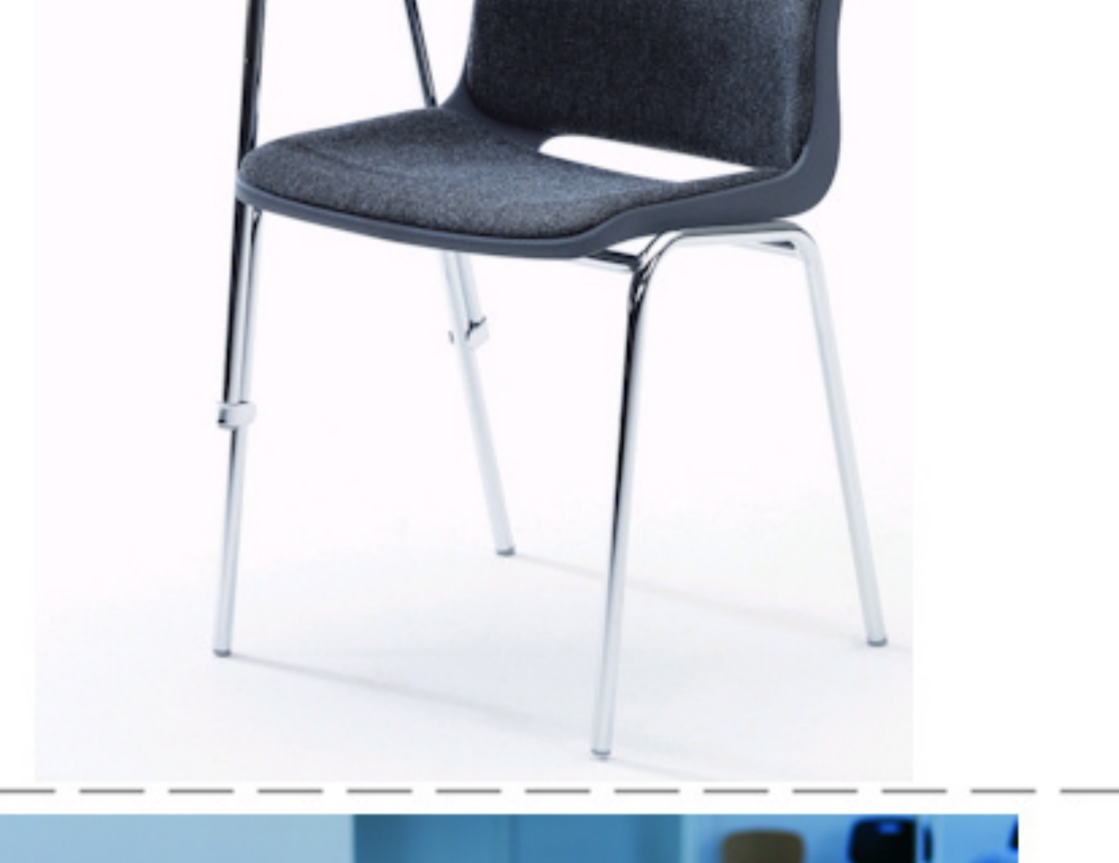

Plastskallen fås i følgende farver:

12930 Koksgrå	12922 Mørkblå	12948 Rød	12949 Hvid	12926 Sort	12927 Lysgrå	12942 Koboltblå