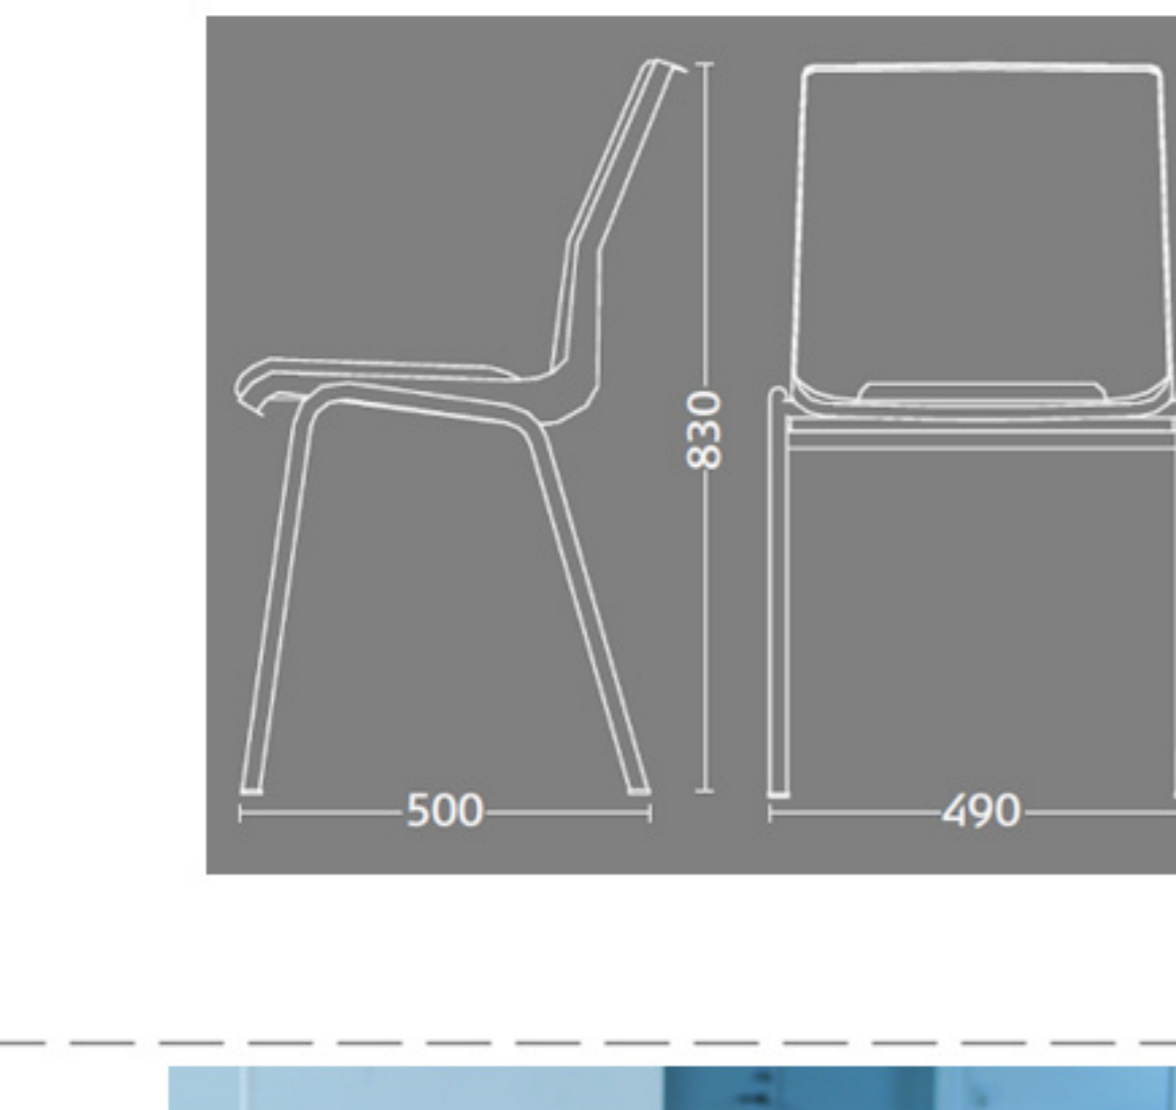

RBM Standard Stof og Farve program

Dette er RBMs standardudvalg af tekstiler og farver til vores stole fra velkendte leverandører, som vi samarbejder med. Normal leveringstid fra RBMs

standard tekstilprogram er 10-15 dage fra fabrik. Garantien forudsætter at normal rengøring udføres på stolen og tekstilen læderet. WWW.LUTHJE-TRADING.DK

Prisgruppe 0	Prisgruppe 1	Prisgruppe 2	Prisgruppe 3	Prisgruppe 4	Prisgruppe 6
Oxford 100% polyolefin Oxford 13, Oxford 33, Oxford 34, Oxford 7, Oxford 21	Xtreme Plus Camira 100% Xtreme FR Xtreme Plus 009, Xtreme Plus 081, Xtreme Plus 024, Xtreme Plus 026, Xtreme Plus 079, Xtreme Plus 108	Fame Gabriel 95% uld, 5% polyamide Fame 60999, Fame 60051, Fame 60019, Fame 66061, Fame 66071, Fame 66095, Fame 66002, Fame 64098, Fame 64089	Remix Kvadrat 90% uld, 10% polyamide Steelcut Trio Kvadrat 90% uld, 10% polyamide Nexus Camira 100% polyester Nexus 13, Nexus 11, Nexus 07, Nexus 02, Nexus 08, Nexus 14, Nexus 16, Nexus 15, Nexus 05	Comfort+ Gabriel 88% polyester, 12% polyurethan Comfort+ 0090, Comfort+ 0049, Comfort+ 0040, Comfort+ 1414, Comfort+ 0004	Elmosoft Elmo Leather Leder Elmosoft 99999

RBM Extended Stof og Farve program

Vi tilbyder også et udvidet udvalg af tekstiler i forskellige farver fra forskellige tekstilleverandører, som vi samarbejder med. Tekstilerne er testede og

kvalitetstestet, så de lever op til vores krav. Leveringstid for RBM stole polstret med Extended Stofprogram, leveres på 20-25 arbejdsdage fra fabrik*.

Leverandør/kollektion	Pris Gr.	Leverandør/kollektion	Pris Gr.	Leverandør/kollektion	Pris Gr.
Bogesunds Väveri		GU		Scan Aprima	
Basic	3	Amidal	4	Valencia	3
Global ESD	4	Morgedal	4	Dolce	4
Metano	4	Gandal	4	Svensson Markspelle	
Spray	4	Heidal	3	Brink	5
Monochrome	4	Vadai	5	Uno	3
Bute		Vadai Lini	5	Vävenet	
Tweed	4	Medal Point	3	Bubbles	4
Camira Fabrics		K&R		Metropolis	4
24/7*	3	Bonus	4	Mingel	3
Adrenalin Plus	3	Novo	3	Retro	4
Advantage	3	Kvadrat		Snowball	4
Main Line Plus	3	Clara	3	Soft	4
Blazer I & II	3	Flora 2	5		
Nexus (ikke standard)	4	Hullingdal	4		
Nuna Plus	3	Proz	4		
Oxygen	3	Remix (ikke standard)	4		
Sling Plus	3	Steelcut Trio (ikke standard)	4		
Xtreme Plus (ikke standard)	3	Torus 3	4		
Gabriel		Wafer	4		
Boss	4	Neotex			
Comfort+ (ikke standard)	5	Coroba	3		
Fame (ikke standard)	3				
Flex	3				
Gaja (ikke standard)	4				
Globe	3				
Interglobe	3				
Luna	4				
Mira	4				
Novoz	3				

Special Øvrige tekstiler, priser og levering på forespørgsel.

* Forudsat at tekstilerne er på lager hos leverandøren.