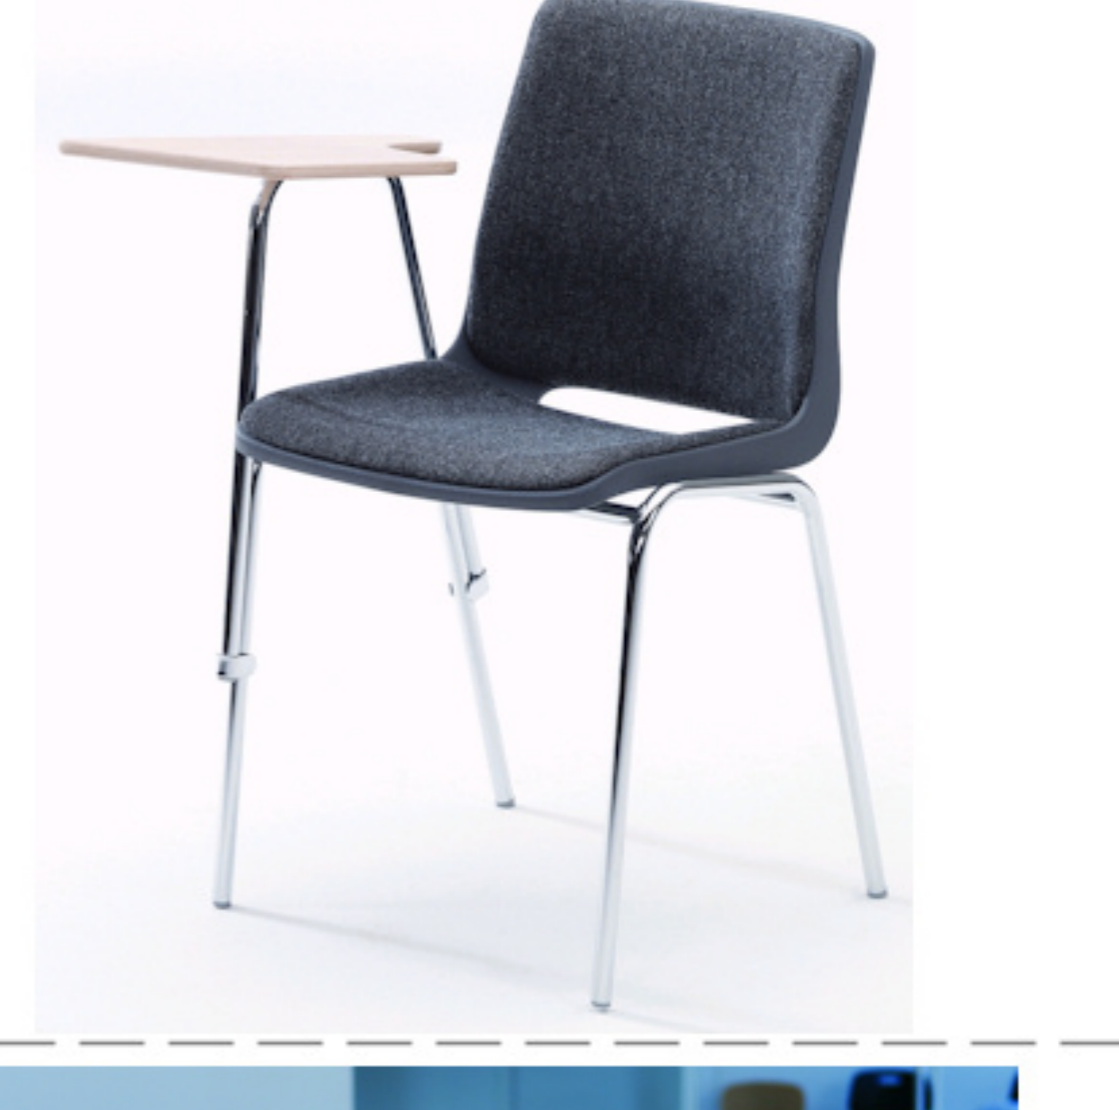

RBM Standard Stof og Farve program

Dette er RBMs standardudvalg af tekstiler og farver til vores stole fra velkendte leverandører, som vi samarbejder med. Normal leveringstid fra RBMs

standard tekstilprogram er 10-15 dage fra fabrik. Garantien forudsætter at normal rengøring udføres på stolen og tekstilen læderet. WWW.LUTHJE-TRADING.DK

Prisgruppe 0	Prisgruppe 1	Prisgruppe 2	Prisgruppe 3	Prisgruppe 4	Prisgruppe 6
Oxford 100% polyolefin Oxford 13, Oxford 33, Oxford 34, Oxford 7, Oxford 21	Xtreme Plus Camira 100% Xtreme FR Xtreme Plus 009, Xtreme Plus 081, Xtreme Plus 024, Xtreme Plus 026, Xtreme Plus 079, Xtreme Plus 108	Fame Gabriel 95% uld, 5% polyamide Fame 60999, Fame 60051, Fame 60019, Fame 66061, Fame 66071, Fame 66095, Fame 66002, Fame 64098, Fame 64089	Remix Kvadrat 90% uld, 10% polyamide Steelcut Trio Kvadrat 90% uld, 10% polyamide Nexus Camira 100% polyester Nexus 13, Nexus 11, Nexus 07, Nexus 02, Nexus 08, Nexus 14, Nexus 16, Nexus 15, Nexus 05	Comfort+ Gabriel 88% polyester, 12% polyurethan Comfort+ 0090, Comfort+ 0049, Comfort+ 0040, Comfort+ 1414, Comfort+ 0004	Elmosoft Elmo Leather Leder Elmosoft 99999

RBM Extended Stof og Farve program

Vi tilbyder også et udvidet udvalg af tekstiler i forskellige farver fra forskellige tekstilleverandører, som vi samarbejder med. Tekstilerne er testede og

kvalitetstestet, så de lever op til vores krav. Leveringstid for RBM stole polstret med Extended Stofprogram, leveres på 20-25 arbejdsdage fra fabrik*.

Leverandør/kollektion	Pris Gr.	Leverandør/kollektion	Pris Gr.	Leverandør/kollektion	Pris Gr.
Bogesunds Väveri		GU		Scan Aprima	
Basic	3	Amidal	4	Valencia	3
Global ESD	4	Morgedal	4	Dolce	4
Metano	4	Gandal	4	Svensson Markspelle	
Spray	4	Heidal	3	Brink	5
Monochrome	4	Vadai	5	Uno	3
Bute		Vadai Lini	5	Vävenet	
Tweed	4	Medal Point	3	Bubbles	4
Camira Fabrics		K&R		Metropolis	4
24/7*	3	Bonus	4	Mingel	3
Adrenalin Plus	3	Novo	3	Retro	4
Advantage	3	Kvadrat		Snowball	4
Main Line Plus	3	Clara	3	Soft	4
Blazer I & II	3	Flora 2	5		
Nexus (ikke standard)	4	Hullingdal	4		
Nuna Plus	3	Proz	4		
Oxygen	3	Remix (ikke standard)	4		
Sling Plus	3	Steelcut Trio (ikke standard)	4		
Xtreme Plus (ikke standard)	3	Torus 3	4		
Gabriel		Wafer	4		
Boss	4	Neotex			
Comfort+ (ikke standard)	5	Coroba	3		
Fame (ikke standard)	3				
Flex	3				
Gaja (ikke standard)	4				
Globe	3				
Interglobe	3				
Luna	4				
Mira	4				
Novoz	3				

Special Øvrige tekstiler, priser og levering på forespørgsel.

* Forudsat at tekstilerne er på lager hos leverandøren.