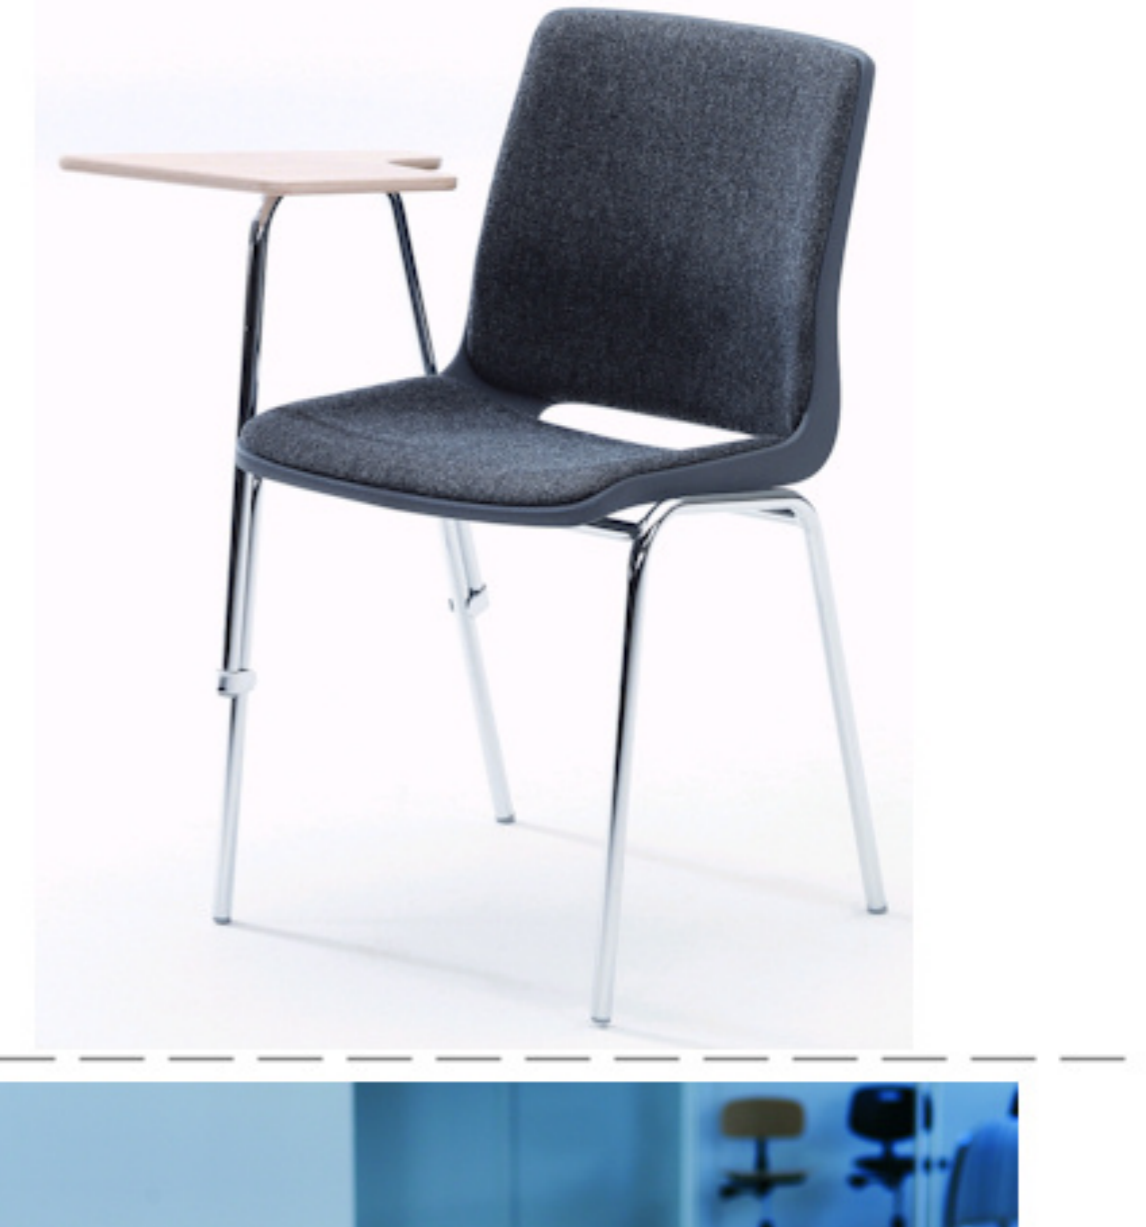

Ana stole

Stel: Hvid
Plastskaal: 12949 hvid
Stof: Oxford 007 koboltblå

Vægt	4,6 kg
Højde	83 cm
Sædehøjde	46,5 cm
Sædemål	B 43,5 x D 40 cm
Grundmål	B 49 x D 50 cm

Stables antal: 10

Stolen er testet iht. ISO 7173, niveau 4.

Stoleskaal i polypropen. Understel i 19x1,5 mm stålrør i sort (RAL 9005), rød, grå, mørkeblå og hvid (RAL 5), alulak (RAL 9006) eller krom.

Meget stol for få penge. Ana er en af vores mest solgte stole, som møblerer aulaer, messelokaler og kafeterier rundt om i Norden. Det enkle, stilrene design i kombination med det ergonomisk udformede sæde gør stolen til en klar favorit, som kan gentages i det uendelige. Stole er nemme at placere i rækker og lette at stable.

Plastskaalen fås i følgende farver:

12930	12922	12948	12949	12926	12927	12942
Koksgrå	Mørkeblå	Red	Hvid	Sort	Lysgrå	Koboltblå

RBM Standard Stof og Farve program

Dette er RBMs standardudvalg af tekstiler og farver til vores stole fra velkendte leverandører, som vi samarbejder med. Normal leveringstid fra RBMs standard tekstilprogram er 10-15 dage fra fabrik. Garantien forudsætter at normal rengøring udføres på stolen og teksten læderet.