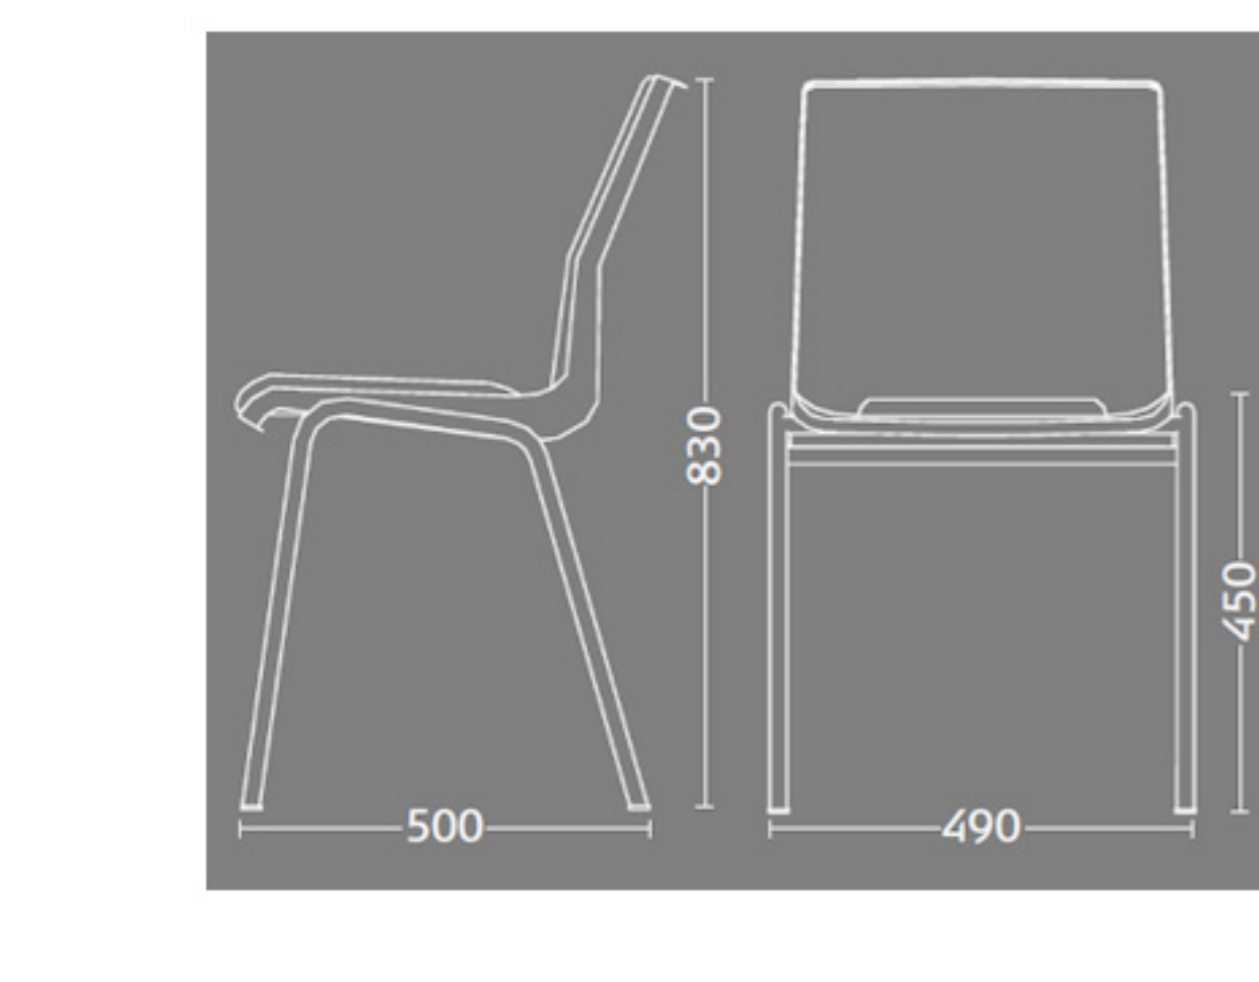

Ana stole

Stel: Hvid
Plastskaal: 12949 hvid
Stof: Oxford 007 koboltblå

Vægt	4,6 kg
Højde	83 cm
Sædehøjde	46,5 cm
Sædemål	B 43,5 x D 40 cm
Grundmål	B 49 x D 50 cm

Stables antal: 10

Stolen er testet iht. ISO 7173, niveau 4.

Stoleskaal i polypropen. Understel i 19x1,5 mm stålrør i sort (RAL 9005), rød, grå, mørkeblå og hvid (RAL 5), alulak (RAL 9006) eller krom.

Meget stol for få penge. Ana er en af vores mest solgte stole, som møblerer aulaer, messelokaler og kafeterier rundt om i Norden. Det enkle, stilrene design i kombination med det ergonomisk udformede sæde gør stolen til en klar favorit, som kan gentages i det uendelige. Stole er nemme at placere i rækker og lette at stable.

Plastskaalen fås i følgende farver:

12930	12922	12948	12949	12926	12927	12942
Koksgrå	Mørkeblå	Red	Hvid	Sort	Lysgrå	Koboltblå

RBM Standard Stof og Farve program

Dette er RBMs standardudvalg af tekstiler og farver til vores stole fra velkendte leverandører, som vi samarbejder med. Normal leveringstid fra RBMs standard tekstilprogram er 10-15 dage fra fabrik. Garantien forudsætter at normal rengøring udføres på stolen og teksten læderet.