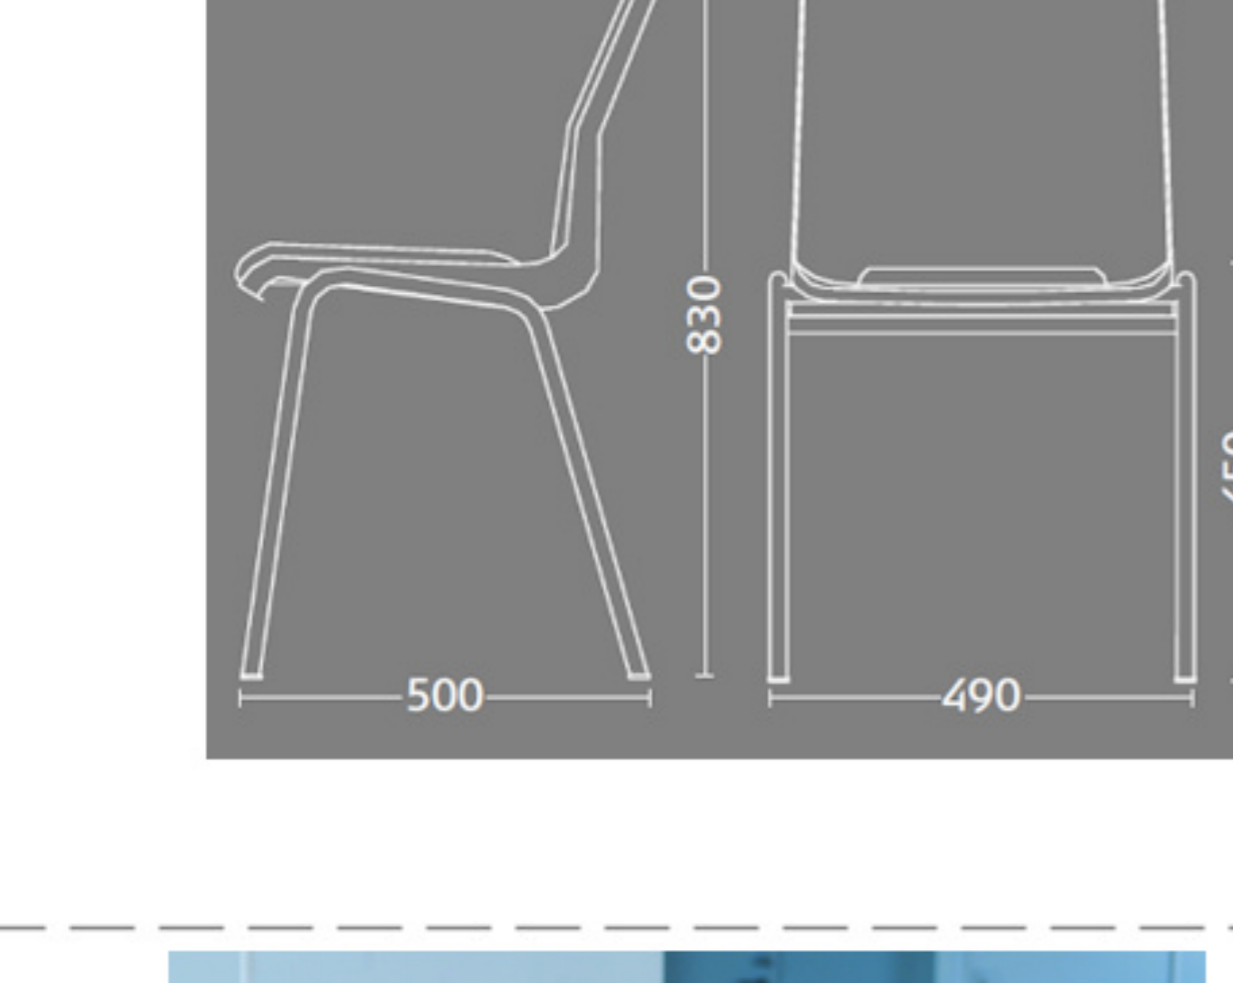

Stolvogn med massive gummihjul

RBM Standard Stof og Farve program

Dette er RBMs standardudvalg af tekstiler og farver til vores stole fra velkendte leverandører, som vi samarbejder med. Normal leveringstid fra RBMs

standard tekstilprogram er 10-15 dage fra fabrik. Garantien forudsætter at deret. WWW.LUTHJE-TRADING.DK

Prisgruppe 0	Prisgruppe 1	Prisgruppe 2	Prisgruppe 3	Prisgruppe 4	Prisgruppe 6
Oxford Camira 100% polyolefin	Xtreme Plus Camira 100% Xtreme FR	Fame Gabriel 95% uld, 5% polyamide	Remix Kvadrat 90% kangarmuld, 10% polyamide	Steelcut Trio Kvadrat 90% uld, 10% polyamide	Nexus Camira 100% polyester
Oxford 13, Oxford 33, Oxford 34, Oxford 7, Oxford 21	Xtreme Plus 009, Xtreme Plus 081, Xtreme Plus 024, Xtreme Plus 026, Xtreme Plus 079, Xtreme Plus 108	Fame 60999, Fame 60051, Fame 60019, Fame 66061, Fame 66071, Fame 66075, Fame 66002, Fame 66058, Fame 66089	Remix 181, Remix 1813, Remix 133, Remix 773, Remix 1662, Remix 193, Remix 733, Remix 993, Remix 223	Steelcut Trio 1192, Steelcut Trio 153, Steelcut Trio 133, Steelcut Trio 253, Steelcut Trio 213, Steelcut Trio 883, Steelcut Trio 1652, Steelcut Trio 413	Nexus 13, Nexus 11, Nexus 07, Nexus 02, Nexus 08, Nexus 14, Nexus 16, Nexus 15, Nexus 05
Comfort+ Gabriel 90% kangarmuld, 10% polyuretan	Elmosoft Elmo Leather Læder	Flex, Gaja (ikke standard), Globe, Interglobe, Luna, Mira, Novoz			

RBM Extended Stof og Farve program

Vi tilbyder også et udvidet udvalg af tekstiler i forskellige farver fra forskellige leverandører, som vi samarbejder med. Tekstilerne er testede og

kvalitetstestet, så de op til vores krav. Leveringstid for RBM Extended Stofprogram, leveres på 20-25 arbejdsdage fra fabrik*.

Leverandør/kollektion	Pris Gr.	Leverandør/kollektion	Pris Gr.	Leverandør/kollektion	Pris Gr.
Bogesunds Väveri		GU		Scan Aprima	
Basic	3	Mordal	4	Valencia	3
Global ESD	4	Gandal	4	Doice	4
Mecano	4	Heidal	3	Svensson Markspelle	
Spray	4	Vidal	5	Brink	5
Monochrome	4	Vodal Lini	5	Uno	3
Bute		Modal Point	3	Väveriet	
Tveed	4	K&R		Bubbles	4
Camira Fabrics		Bonus	4	Metropolis	4
24/7+	3	Novo	3	Mingel	3
Adrenalin Plus	3	Kvadrat		Retro	4
Advantage	3	Clara	3	Snowball	4
Main Line Plus	3	Flore 2	5	Soft	4
Biazer I & II	3	Hallingdal	4		
Nexus (ikke standard)	4	Proz	4		
Nuon Plus	3	Remix (ikke standard)	4		
Oxygen	3	Steelcut Trio (ikke standard)	4		
Sling Plus	3	Torus 3	4		
Xtreme Plus (ikke standard)	3	Wafer	4		
Gabriel		NevoTex			
Boss	4	Cordeba	3		
Comfort+ (ikke standard)	5				
Fame (ikke standard)	3				
Flex	3				
Gaja (ikke standard)	4				
Globe	3				
Interglobe	3				
Luna	4				
Mira	4				
Novoz	3				

* Forudsat at tekstilerne er på lager hos leverandøren.

COM (Customers Own Material)

Kunden eger tekstilvalget. Leveringstiden er mere end 20 arbejdsdage fra bekræftet ordredato, transporttid kommer oveni. Der kan også blive tillagt ekstra tid til test og godkendelse af tekstilerne. Prisgruppe 3.

Special

Øvrige tekstiler, priser og levering på forespørgsel.