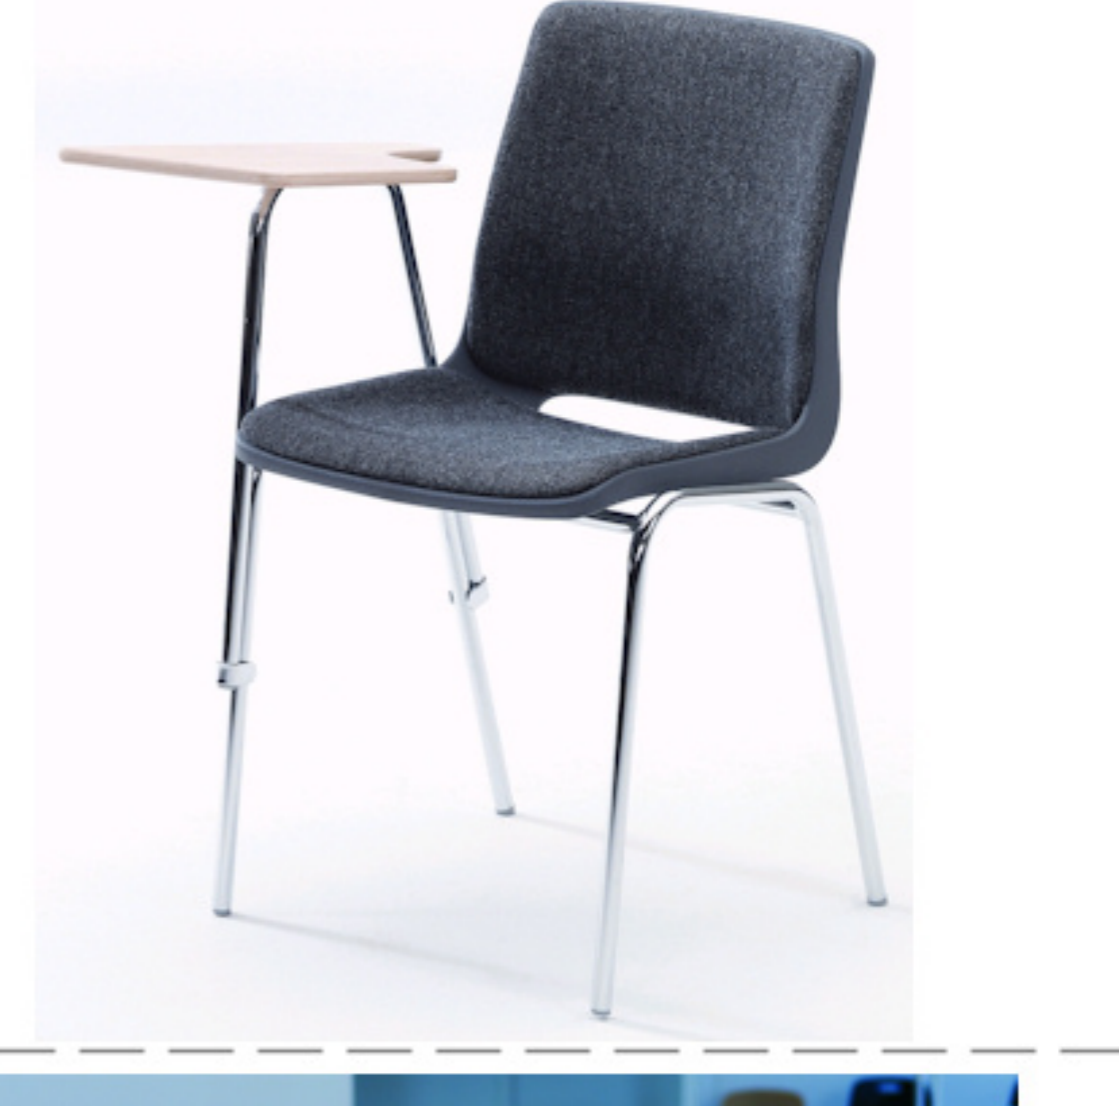

Skriveplade 12 mm bøg el. birk finér, højre el. venstre