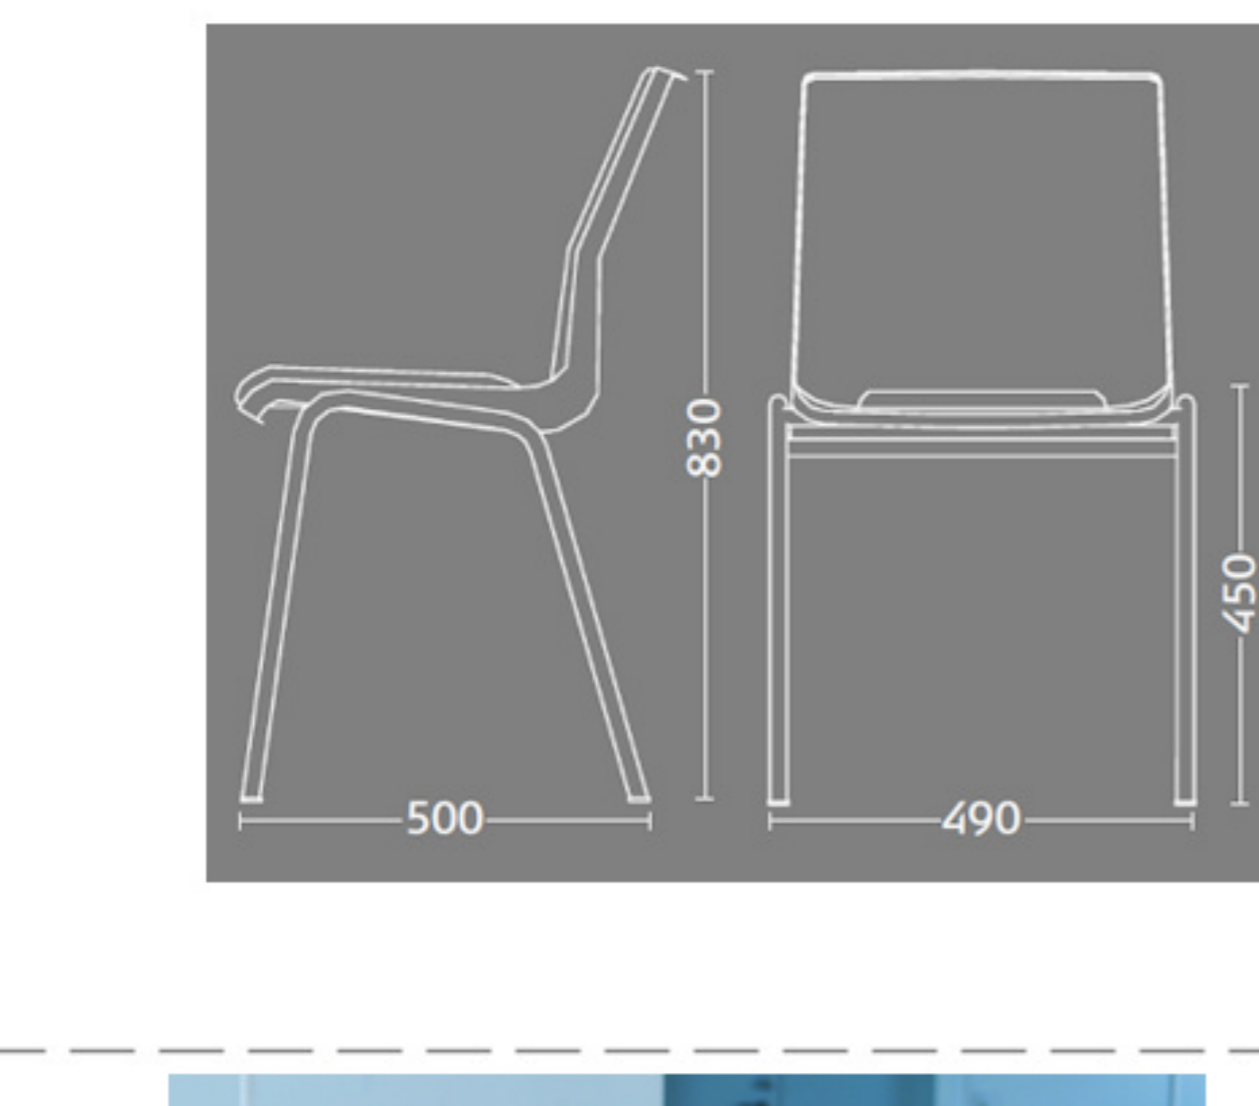

Skriveplade 12 mm bøg el. birk finér, højre el. venstre