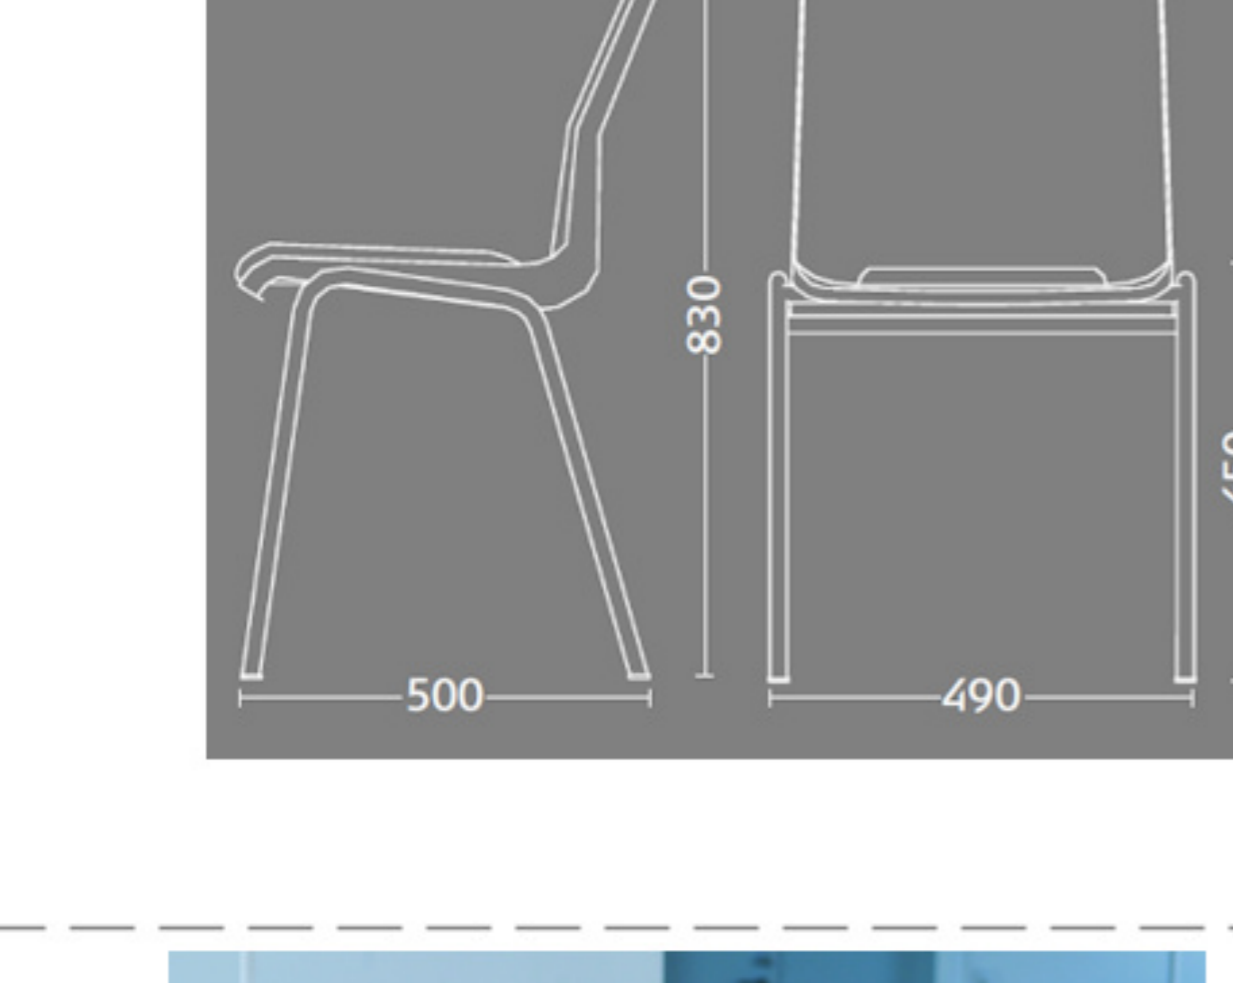

Ana stole

Stel: Hvid
Plastska: 12949 hvid
Stof: Oxford 33 sort / grå

Vægt	4,6 kg
Højde	83 cm
Sædehøjde	46,5 cm
Sædemål	B 43,5 x D 40 cm
Grundmål	B 49 x D 50 cm

Stoles antal: 10

Meget stol for få penge. Ana er en af vores mest solgte stole, som møblerer aulaer, messelokaler og cafeteriaer rundt om i Norden. Det enkle, stilrene design i kombination med det ergonomisk udformede sæde gør stolen til en klar favorit, som kan gentages i det uendelige. Stole er nemme at placere i rækker og lette at stable.

Stolen er testet iht. ISO 7173, niveau 4.

Stoleskal i polypropen.

Understel i 19x1,5 mm stålrør i sort (RAL 9005), rød, grå, mørkeblå og hvid (RAL 5), alulak (RAL 9006) eller krom.

Plastskaen fås i følgende farver:

12930	12922	12948	12949	12926	12927	12942
Koksgrå	Marblå	Red	Hvid	Sort	Lysgrå	Koboltblå

Skriveplade 12 mm bog el. birk finér, højre el. venstre

Stolvogn med massive gummihjul

RBM Standard Stof og Farve program