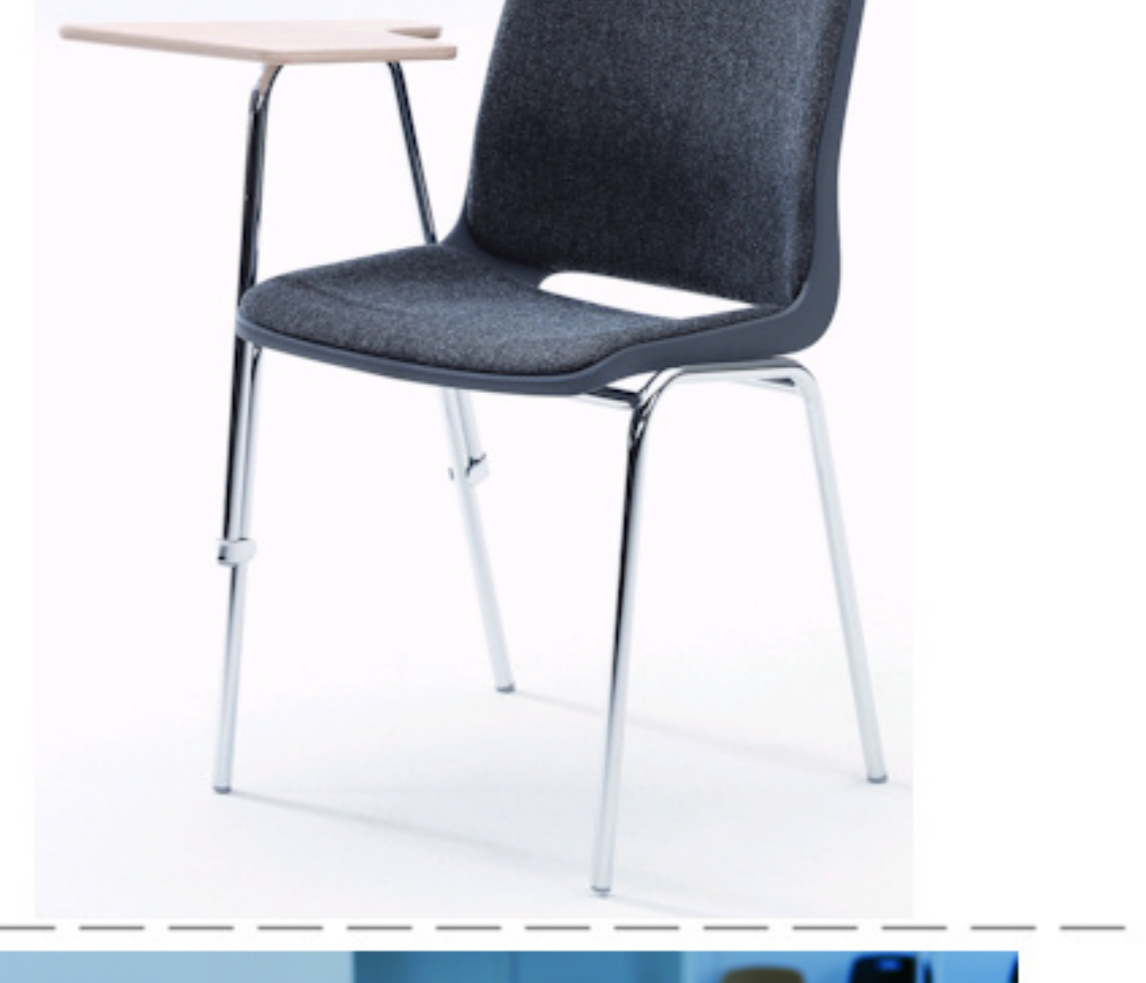

Ana stole

Stel: Hvid
Plastska: 12949 hvid
Stof: Oxford 33 sort / grå

Vægt	4,6 kg
Højde	83 cm
Sædehøjde	46,5 cm
Sædemål	B 43,5 x D 40 cm
Grundmål	B 49 x D 50 cm

Stoles antal: 10

Meget stol for få penge. Ana er en af vores mest solgte stole, som møblerer aulaer, messelokaler og cafeteriaer rundt om i Norden. Det enkle, stilrene design i kombination med det ergonomisk udformede sæde gør stolen til en klar favorit, som kan gentages i det uendelige. Stole er nemme at placere i rækker og lette at stable.

Stolen er testet iht. ISO 7173, niveau 4.

Stoleskal i polypropen.

Understel i 19x1,5 mm stålrør i sort (RAL 9005), rød, grå, mørkeblå og hvid (RAL 5), alulak (RAL 9006) eller krom.

Plastskaen fås i følgende farver:

12930	12922	12948	12949	12926	12927	12942
Koksgrå	Marblå	Red	Hvid	Sort	Lysgrå	Koboltblå

Skriveplade 12 mm bog el. birk finér, højre el. venstre

Stolvogn med massive gummihjul

RBM Standard Stof og Farve program