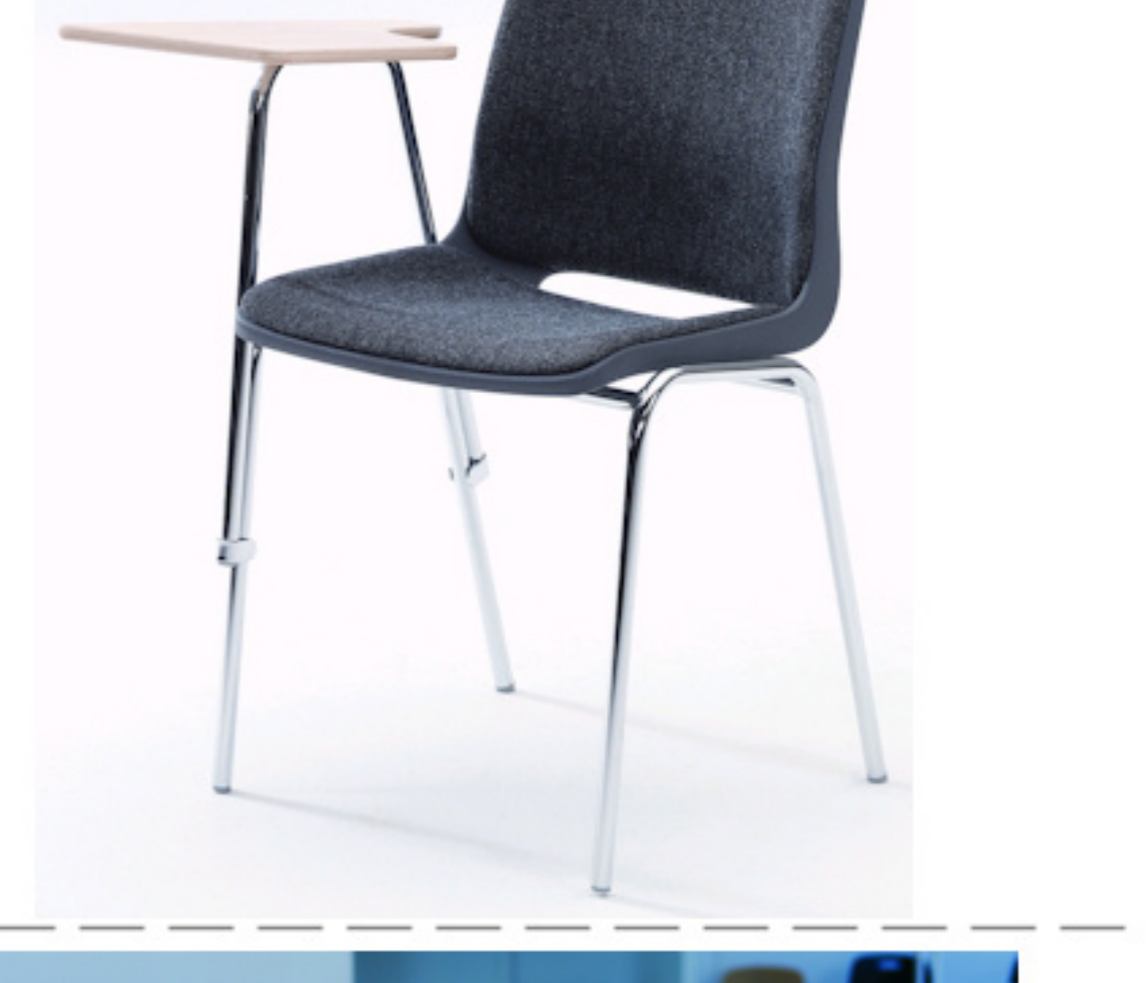

Ana stole

Stel: Hvid
Plastska: 12949 hvid
Stof: Oxford 33 sort/ grå

Vægt	4,6 kg
Højde	83 cm
Sædehøjde	46,5 cm
Sædemål	B 43,5 x D 40 cm
Grundmål	B 49 x D 50 cm

Stoles antal: 10

Meget stol for få penge. Ana er en af vores mest solgte stole, som møblerer aulaer, messelokaler og cafeteriaer rundt om i Norden. Det enkle, stilrene design i kombination med det ergonomisk udformede sæde gør stolen til en klar favorit, som kan gentages i det uendelige. Stole er nemme at placere i rækker og lette at stable.

Stolen er testet iht. ISO 7173, niveau 4.

Stoleskal i polypropen.

Understel i 19x1,5 mm stålrør i sort (RAL 9005), rød, grå, mørkeblå og hvid (RAL 5), alulak (RAL 9006) eller krom.

Plastskaen fås i følgende farver:

12930	12922	12948	12949	12926	12927	12942
Koksgrå	Marblå	Red	Hvid	Sort	Lysgrå	Koboltblå

Stolvogn med massive gummihjul

RBM Standard Stof og Farve program

Dette er RBMs standardudvalg af tekstiler og farver til vores stole fra velkendte leverandører, som vi samarbejder med. Normal leveringstid fra RBMs