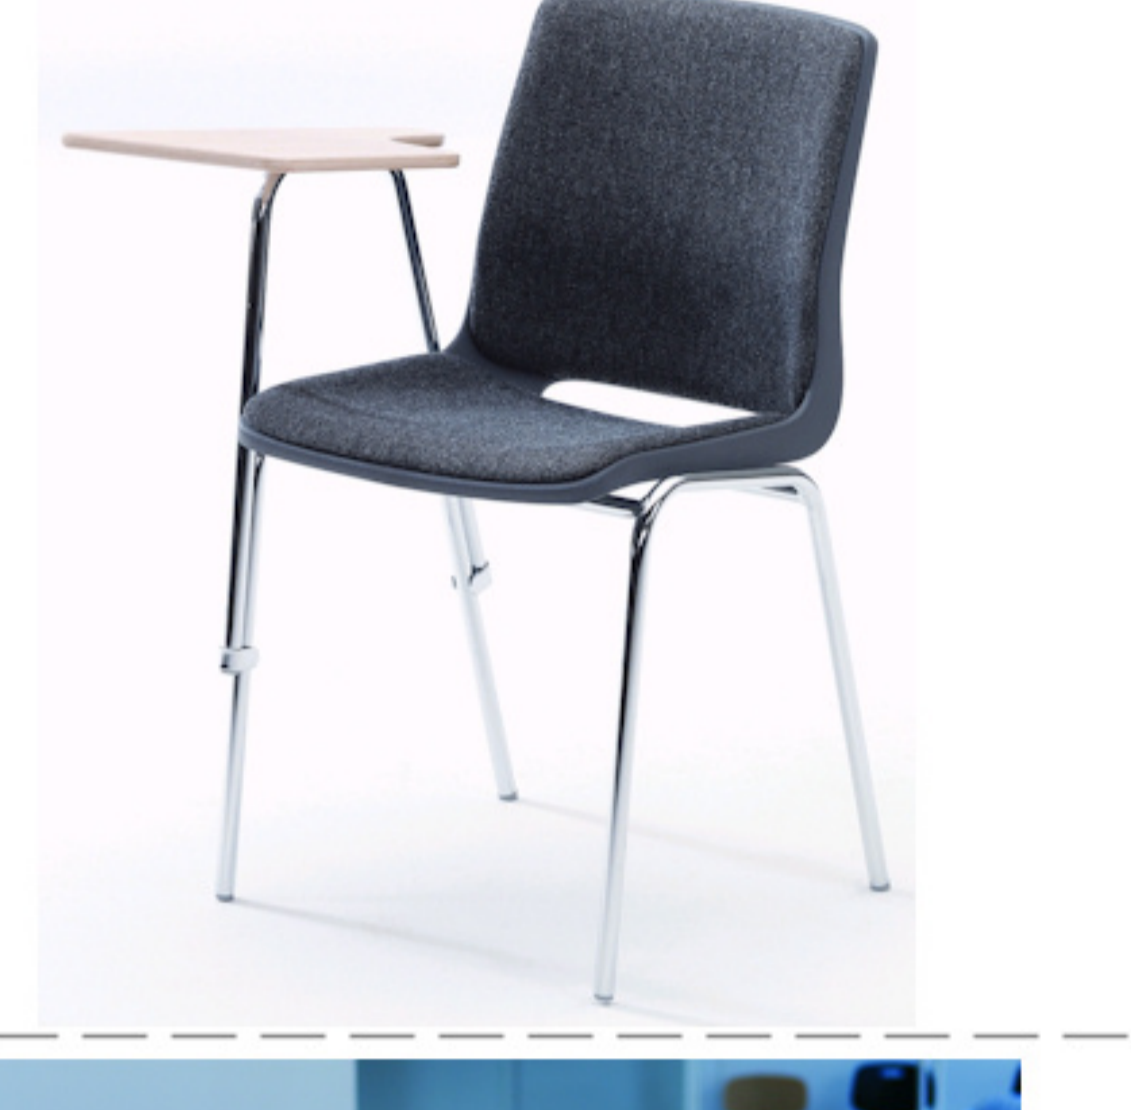

Ana stole

Stel: Hvid
Plastskaal: 12949 hvid
Stof: Fame 60051 mørk grå

Vægt:	4,6 kg
Højde:	83 cm
Sædehøjde:	46,5 cm
Sædemål:	B 43,5 x D 40 cm
Grundmål:	B 49 x D 50 cm

Stoles antal:  10

Stolen er testet iht. ISO 7173, niveau 4.

Stoleskaal i polypropen. Understel i 19x1,5 mm stålrør i sort (RAL 9005), rød, grå, mørkeblå og hvid (RAL 5), aluak (RAL 9006) eller krom.

Meget stol for få penge. Ana er en af vores mest solgte stole, som møblerer aulæer, messesaloner og cafeletter rundt om i Norden. Det enkle, stilrene design i kombination med det ergonomisk udformede sæde gør stolen til en klar favorit, som kan gentages i det uendelige. Stolene er nemme at placere i rækker og lette at stable.