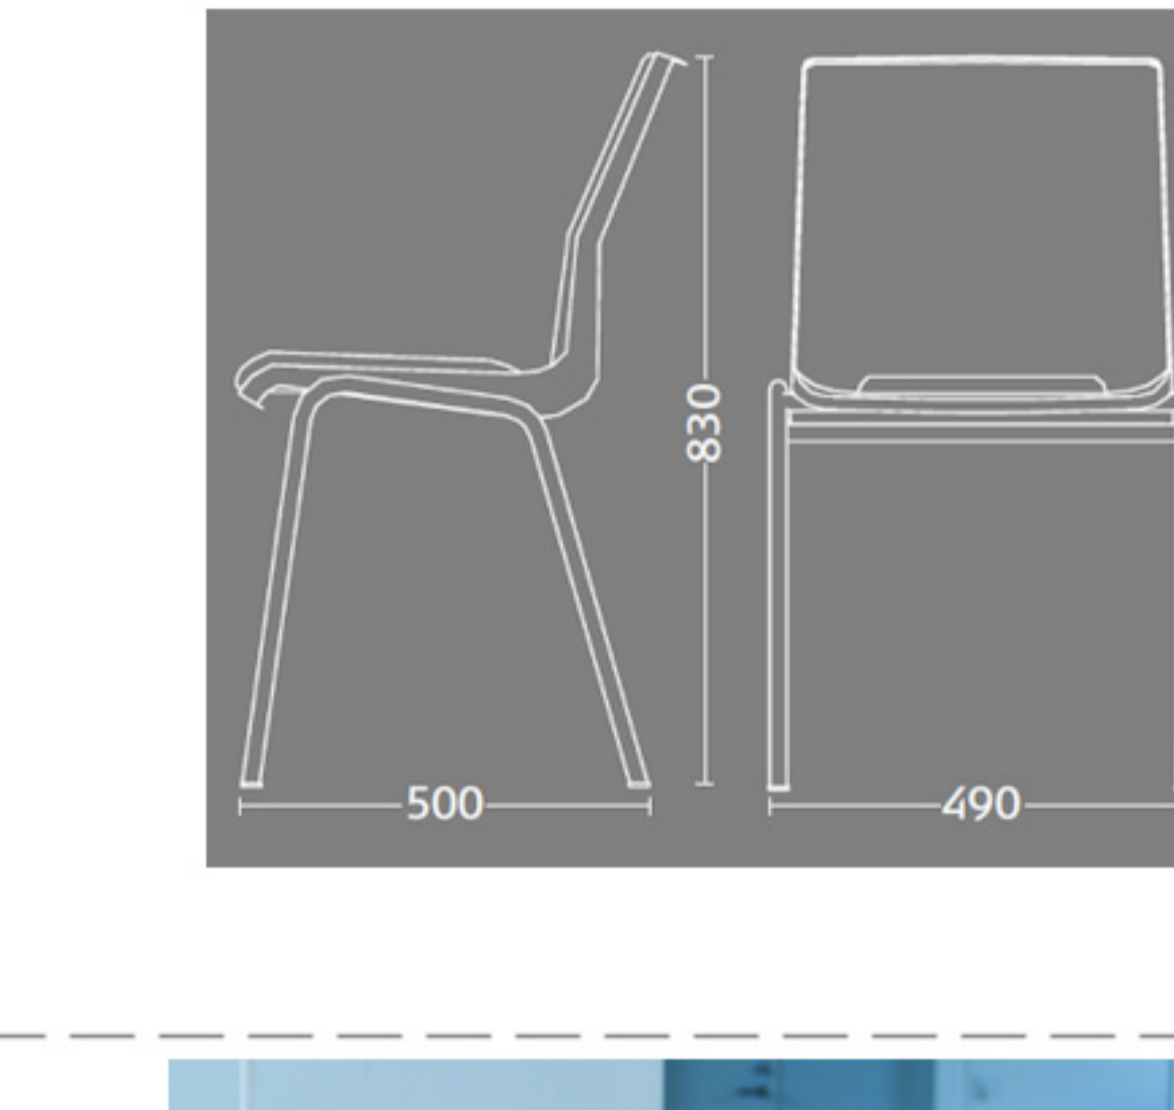

Ana stole

Stel: Hvid
Plastskaal: 12949 hvid
Stof: Fame 60051 mørk grå

Vægt:	4,6 kg
Højde:	83 cm
Sædehøjde:	46,5 cm
Sædemål:	B 43,5 x D 40 cm
Grundmål:	B 49 x D 50 cm

Stoles antal:  10

Stolen er testet iht. ISO 7173, niveau 4.

Stoleskaal i polypropen. Understel i 19x1,5 mm stålrør i sort (RAL 9005), rød, grå, mørkeblå og hvid (RAL 5), aluak (RAL 9006) eller krom.

Meget stol for få penge. Ana er en af vores mest solgte stole, som møblerer aulæer, messesaloner og cafeletter rundt om i Norden. Det enkle, stilrene design i kombination med det ergonomisk udformede sæde gør stolen til en klar favorit, som kan gentages i det uendelige. Stolene er nemme at placere i rækker og lette at stable.