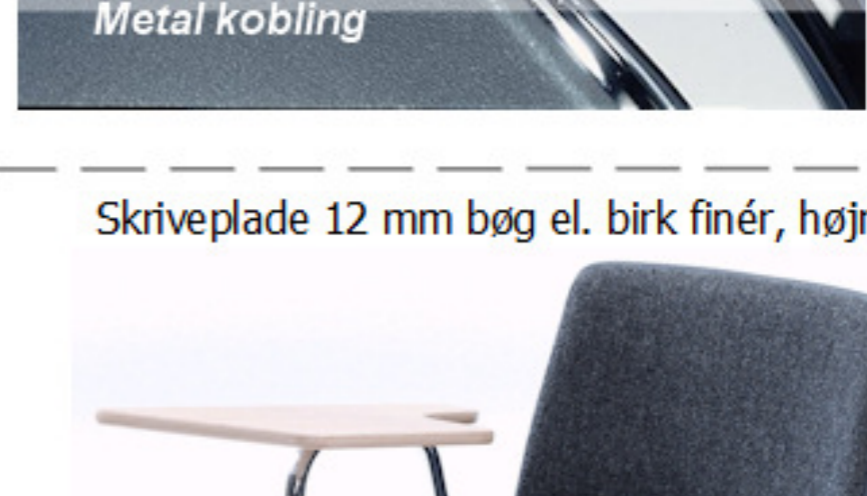

Ana stole uden polster

hvid plastskæl og krom stel

Vægt	3,5 kg
Højde	83 cm
Sædehøjde	45 cm
Sædemål	B:43,5 x D:40 cm
Grundmål	B:49 x D:50 cm
Stables antal	12

Meget stol for få penge. Ana er en af vores mest solgte stole, som møbler aulser, messelokaler og cafeteriaer rundt om i Norden. Det enkle, stilrene design i kombination med det ergonomisk udformede sæde gør stolen til en klar favorit, som kan gentages i det uendelige. Stolene er nemme at placere i rækker og lette at stable.

Stolen er testet iht. ISO 7173, niveau 4.

Stoleskæl i polypropen. Understel i 19x1,5 mm stålrør i sort (RAL 9005), rød, grå, mørkeblå og hvid (RAL 5), alulak (RAL 9006) eller krom.

Plastskællen fås i følgende farver:

Skriveplade 12 mm bøg el. birkefinér, højre el. venstre