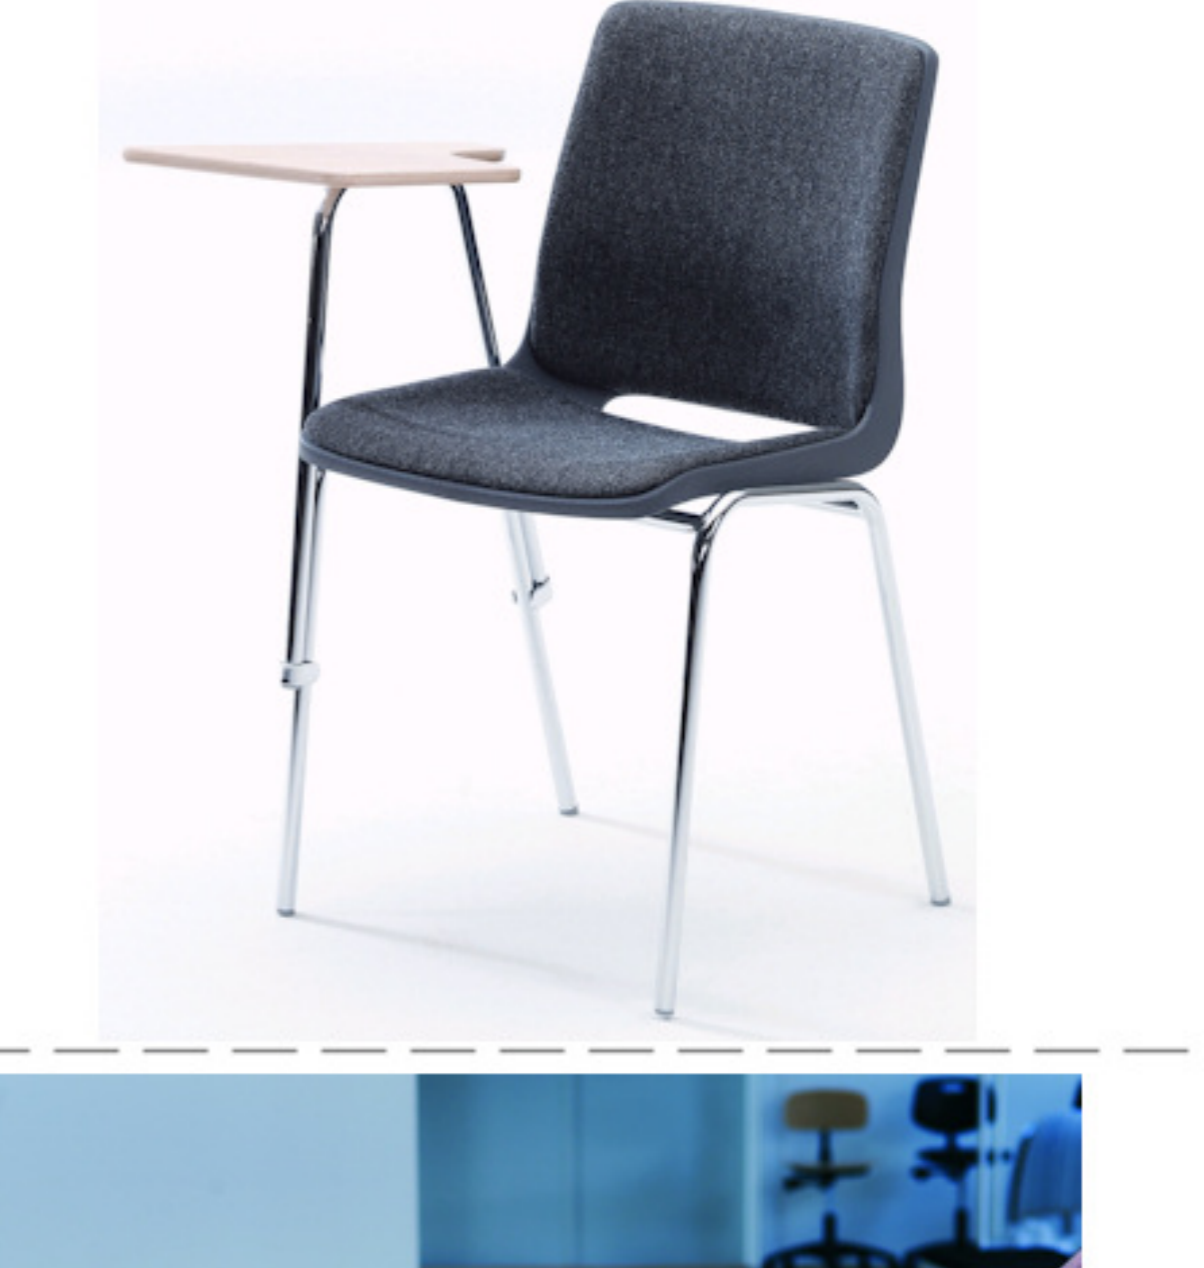

Stolen er testet iht. ISO 7173, niveau 4.

Stoleskal i polypropen.

Understel i 19x1,5 mm stålør i sort (RAL 9005), rød, grå, mørkeblå og hvid (RAL 5), alulak (RAL 9006) eller krom.

Plastskallen fås i følgende farver: