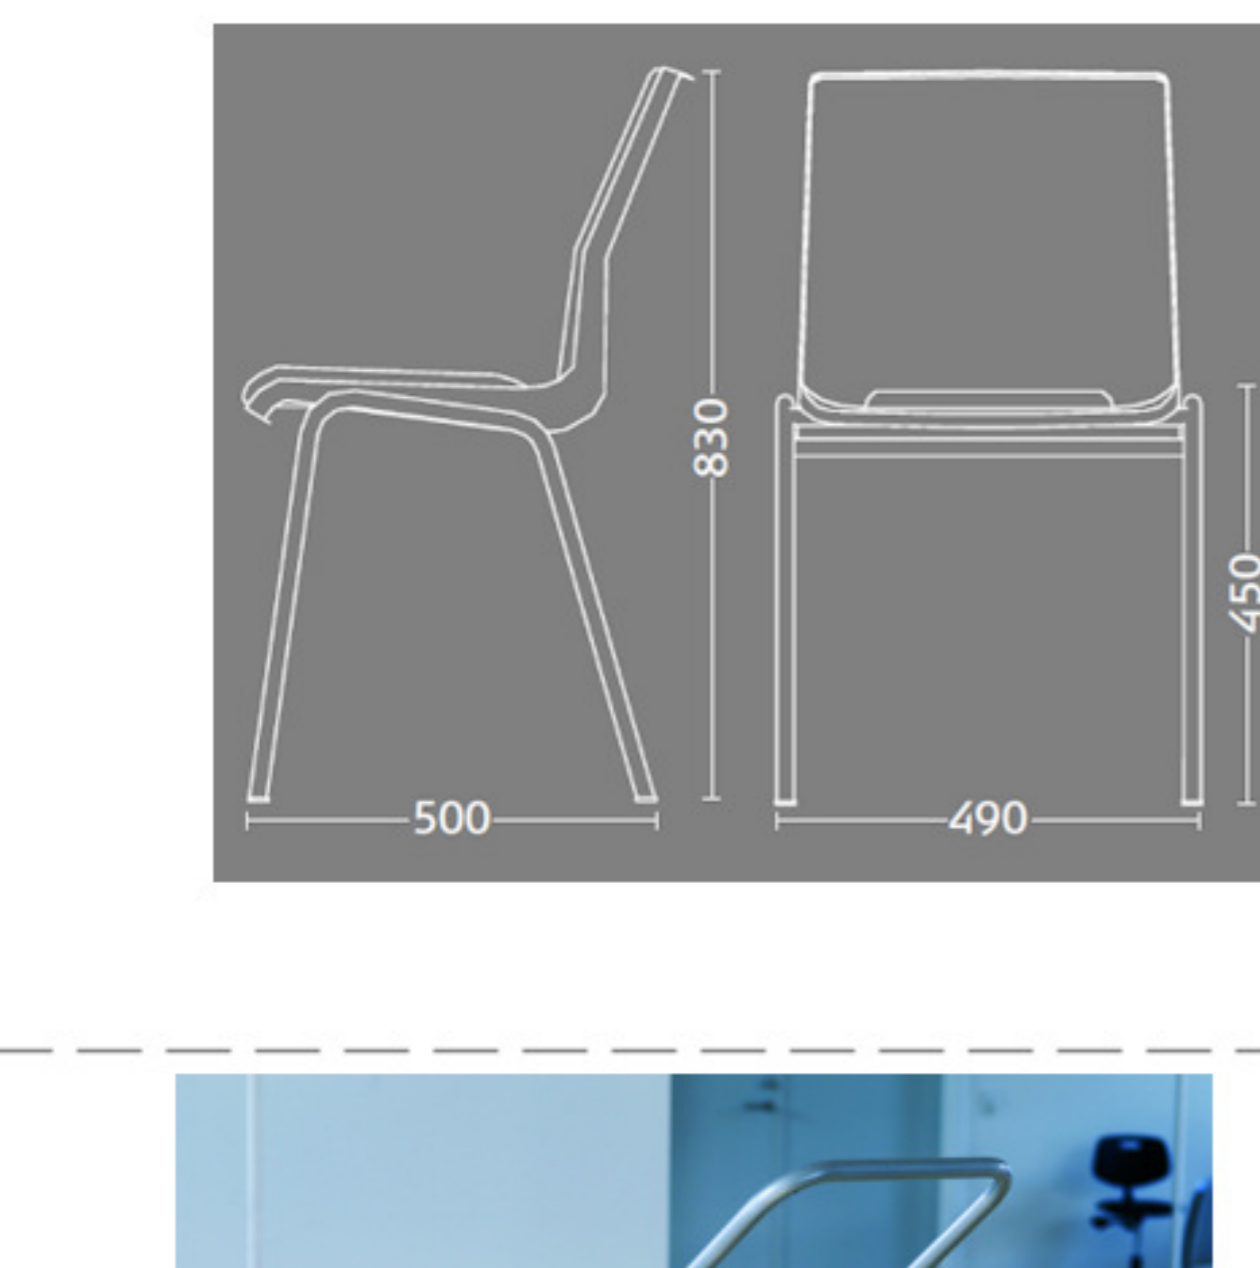

Møbler til Skoler - Kirker - Kantine - Kontor - Konference m.m.

Ana stole uden polster koboltblå plastskal og krom stel

Vægt	3,5 kg
Højde	83 cm
Sædehøjde	45 cm
Sædemål	B.43,5 x D.40 cm
Grundmål	B.49 x D.50 cm
Stables antal	12

Stolen er testet iht. ISO 7173, niveau 4.

Stoleskal i polypropen.

Understel i 19x1,5 mm stålør i sort (RAL 9005), rød, grå, mørkeblå og hvid (RAL 5), alulak (RAL 9006) eller krom.

Plastskallen fås i følgende farver:

Skriveplade 12 mm bøg el. birk finér, højre el. venstre