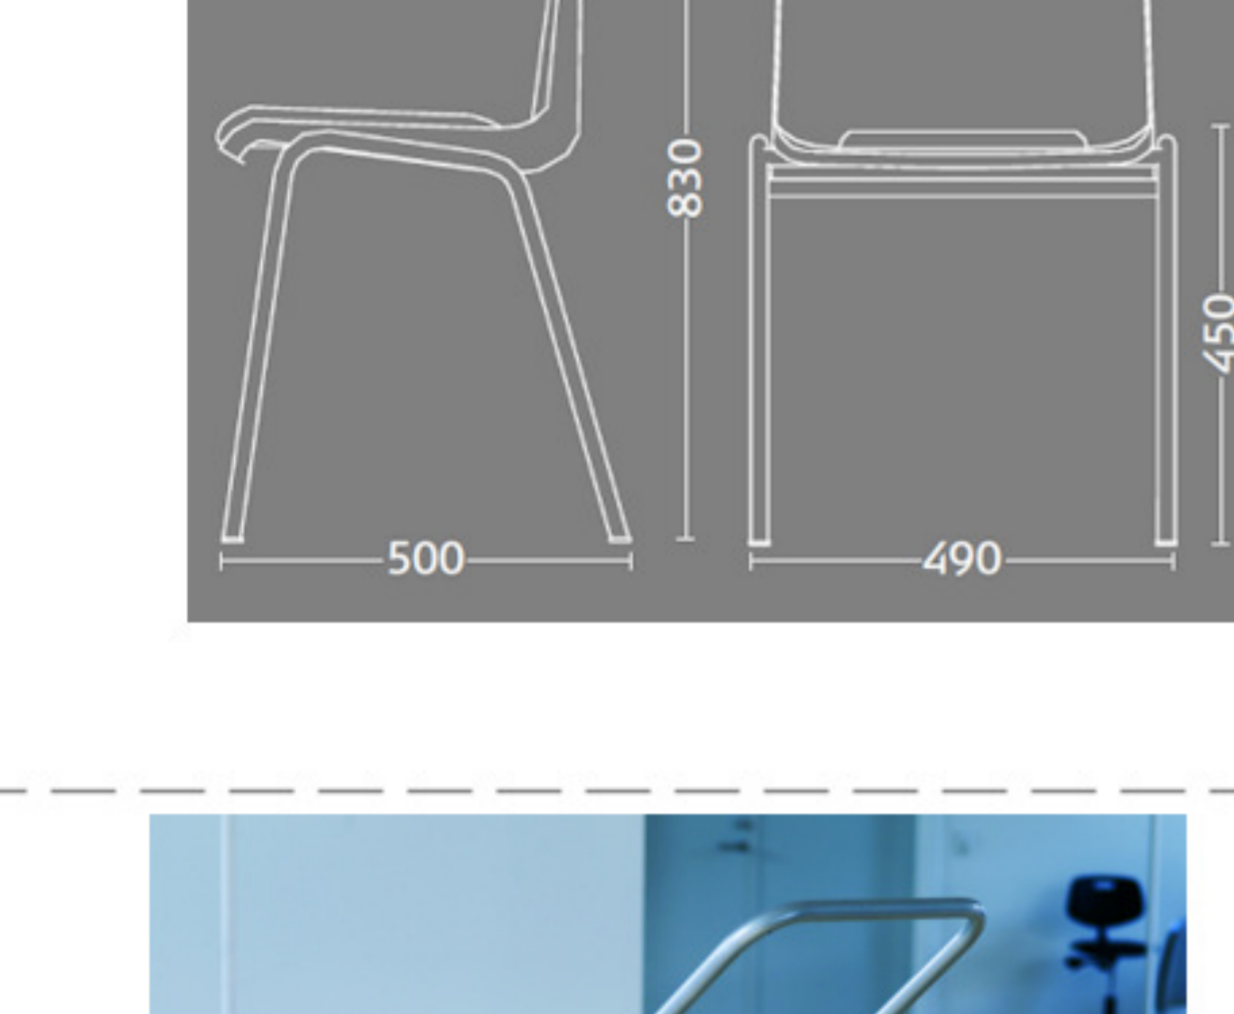

Ana stole uden polster

koksgrå plastskal og krom stel

Vægt	3,5 kg
Højde	83 cm
Sædehøjde	45 cm
Sædemål	B:43,5 x D:40 cm
Grundmål	B:49 x D:50 cm
Stables antal	12

Meget stol for få penge. Ana er en af vores mest solgte stole, som møbler aulæer, messelokaler og cafeerier rundt om i Norden. Det enkle, stilrene design i kombination med det ergonomisk udformede sæde gør stolen til en klar favorit, som kan gentages i det uendelige. Stolene er nemme at placere i rækker og lette at stable.

Stolen er testet iht. ISO 7173, niveau 4.

Stoleskal i polypropen.

Understel i 19x1,5 mm stålør i sort (RAL 9005), rød, grå, mørkeblå og hvid (RAL 5), alulak (RAL 9006) eller krom.

Plastskallen fås i følgende farver:

						
12930 Koksgrå	12922 Mørkeblå	12948 Rød	12949 Hvid	12926 Sort	12927 Lysgrå	12942 Koboltblå

Skriveplade 12 mm bøg el. birk finér, højre el. venstre