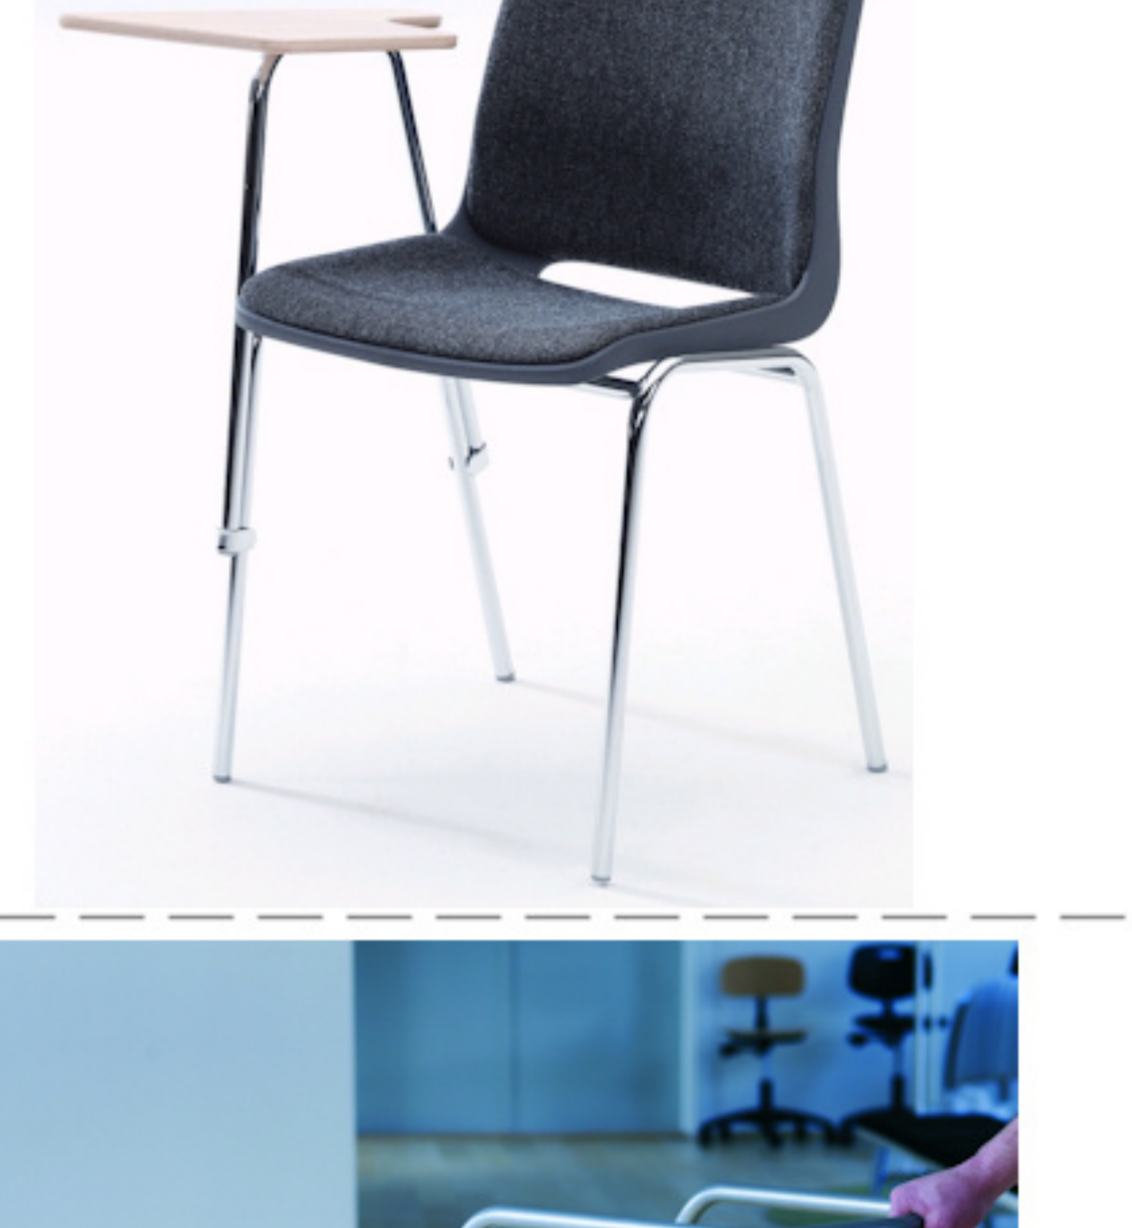

Stolvogn med massive gummihjul

RBM Standard Stof og Farve program

Dette er RBMs standardudvalg af tekstiler og farver til vores stole fra velkendte leverandører, som vi samarbejder med. Normal leveringstid fra RBMs

standard tekstilprogram er 10-15 dage fra fabrik. Garantien forudsætter at normal rengøring udføres på stolen og tekstilen læderet.

Prisgruppe 0	Prisgruppe 1	Prisgruppe 2	Prisgruppe 3	Prisgruppe 4	Prisgruppe 6
100% polyolefin Oxford 13, Oxford 33, Oxford 34, Oxford 7, Oxford 21	Xtreme Plus Camira 100% Xtreme FR Xtreme Plus 009, Xtreme Plus 081, Xtreme Plus 024, Xtreme Plus 026, Xtreme Plus 079, Xtreme Plus 108	Fame Gabriel 95% uld, 5% polyamide Fame 60999, Fame 60051, Fame 60019, Fame 66061, Fame 66071, Fame 66075, Fame 66002, Fame 64958, Fame 64989	Steelcut Trio Kvadrat 90% uld, 10% polyamide Remix 383, Remix 163, Remix 133, Remix 773, Remix 1662, Remix 933, Remix 733, Remix 923, Remix 223	Nexus Camira 100% polyester Nexus 13, Nexus 11, Nexus 07, Nexus 02, Nexus 08, Nexus 14, Nexus 16, Nexus 15, Nexus 05	Elimosoft 99999

RBM Extended Stof og Farve program

Vi tilbyder også et udvidet udvalg af tekstiler i forskellige farver fra forskellige tekstilleverandører, som vi samarbejder med. Tekstilerne er testede og

kvalitetstestet, så de lever op til vores krav. Leveringstid for RBM stole polstret med Extended Stofprogram, leveres på 20-25 arbejdsdage fra fabrik*.

Leverandør/kollektion	Pris Gr.	Leverandør/kollektion	Pris Gr.	Leverandør/kollektion	Pris Gr.
Bogesunds Väveri		GU		Scan Aprima	
Basic	3	Amdal	4	Valencia	3
Global ESD	4	Morgedal	4	Dolce	4
Mecano	4	Gandal	4	Svensson Markspelle	
Spray	4	Heidal	3	Brink	5
Monochrome	4	Vadai	5	Uno	3
Bute		Vadal Lini	5	Vävenet	
Tweed	4	Modul Point	3	Bubbles	4
Camira Fabrics		K&R		Metropolis	4
247+	3	Bonus	4	Mingel	3
Adrenalin Plus	3	Novo	3	Retro	4
Advantage	3	Kvadrat		Snowball	4
Main Line Plus	3	Klara	3	Soft	4
Blazer i & II	3	Flora 2	5		
Nexus (ikke standard)	4	Hallingdal	4		
Nuna Plus	3	Proz	4		
Oxygen	3	Remix (ikke standard)	4		
Sling Plus	3	Steelcut Trio (ikke standard)	4		
Xtreme Plus (ikke standard)	3	Tonus 3	4		
Gabriel		Wafer	4		
Boss	4	Neotex			
Comfort+ (ikke standard)	5	Cordoba	3		
Fame (ikke standard)	3				
Flex	3				
Gaja (ikke standard)	4				
Globe	3				
Interlobe	3				
Luna	4				
Mira	4				
Novoz	3				

* Forudsat at tekstilerne er på lager hos leverandøren.

COM (Customers Own Material)

Kundens eget tekstilvalg. Leveringstiden er mere end 20 arbejdsdage fra bekræftet ordredato, transporttid kommer oveni. Der kan også blive tillagt ekstra tid til test og godkendelse af tekstilerne. Prisgruppe 3.

Special

Øvrige tekstiler, priser og levering på forespørgsel.