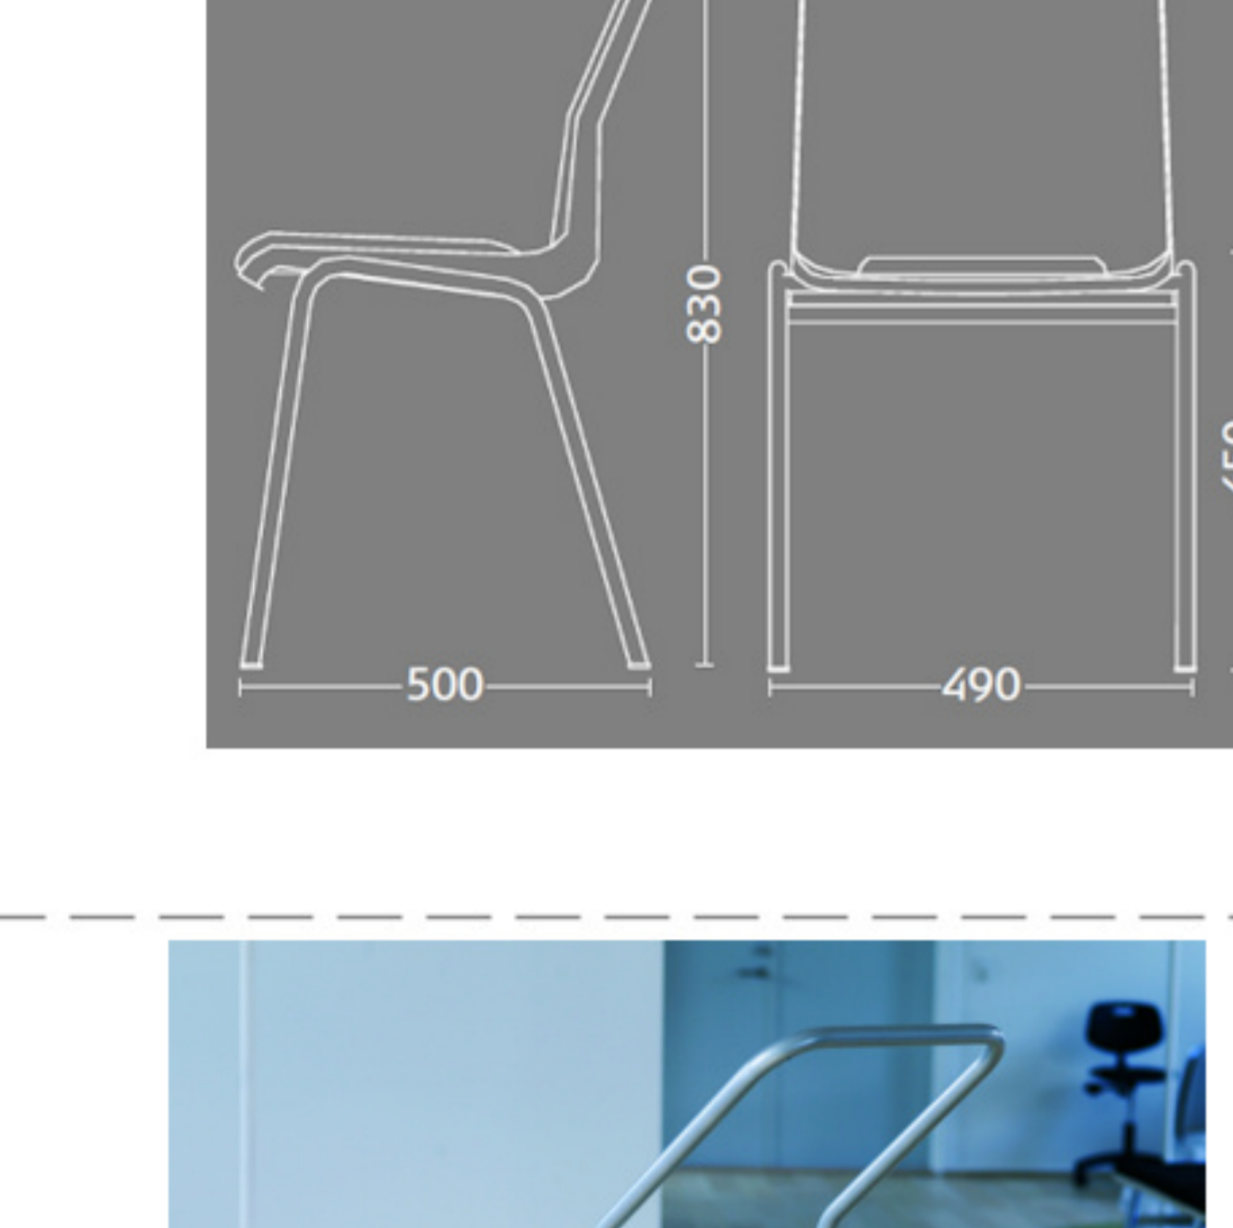

Stolvogn med massive gummihjul

RBM Standard Stof og Farve program

Dette er RBMs standardudvalg af tekstiler og farver til vores stole fra velkendte leverandører, som vi samarbejder med. Normal leveringstid fra RBMs

standard tekstilprogram er 10-15 dage fra fabrik. Garantien forudsætter at normal rengøring udføres på stolen og tekstilen læderet.

Prisgruppe 0	Prisgruppe 1	Prisgruppe 2	Prisgruppe 3	Prisgruppe 4	Prisgruppe 6
100% polyolefin Oxford 13, Oxford 33, Oxford 34, Oxford 7, Oxford 21	Xtreme Plus Camira 100% Xtreme FR Xtreme Plus 009, Xtreme Plus 081, Xtreme Plus 024, Xtreme Plus 026, Xtreme Plus 079, Xtreme Plus 108	Fame Gabriel 95% uld, 5% polyamide Fame 60999, Fame 60051, Fame 60019, Fame 66061, Fame 66071, Fame 66075, Fame 66002, Fame 64958, Fame 64989	Steelcut Trio Kvadrat 90% uld, 10% polyamide Remix 383, Remix 163, Remix 133, Remix 773, Remix 1662, Remix 933, Remix 733, Remix 923, Remix 223	Nexus Camira 100% polyester Nexus 13, Nexus 11, Nexus 07, Nexus 02, Nexus 08, Nexus 14, Nexus 16, Nexus 15, Nexus 05	Elimosoft 99999

RBM Extended Stof og Farve program

Vi tilbyder også et udvidet udvalg af tekstiler i forskellige farver fra forskellige tekstilleverandører, som vi samarbejder med. Tekstilerne er testede og

kvalitetstestet, så de lever op til vores krav. Leveringstid for RBM stole polstret med Extended Stofprogram, leveres på 20-25 arbejdsdage fra fabrik*.

Leverandør/kollektion	Pris Gr.	Leverandør/kollektion	Pris Gr.	Leverandør/kollektion	Pris Gr.
Bogesunds Väveri		GU		Scan Aprima	
Basic	3	Amdal	4	Valencia	3
Global ESD	4	Morgedal	4	Dolce	4
Mecano	4	Gandal	4	Svensson Markspelle	
Spray	4	Heidal	3	Brink	5
Monochrome	4	Vadai	5	Uno	3
Bute		Vadal Lini	5	Vävenet	
Tweed	4	Modul Point	3	Bubbles	4
Camira Fabrics		K&R		Metropolis	4
247+	3	Bonus	4	Mingel	3
Adrenalin Plus	3	Novo	3	Retro	4
Advantage	3	Kvadrat		Snowball	4
Main Line Plus	3	Klara	3	Soft	4
Blazer i & II	3	Flora 2	5		
Nexus (ikke standard)	4	Hallingdal	4		
Nuna Plus	3	Proz	4		
Oxygen	3	Remix (ikke standard)	4		
Sling Plus	3	Steelcut Trio (ikke standard)	4		
Xtreme Plus (ikke standard)	3	Tonus 3	4		
Gabriel		Wafer	4		
Boss	4	Neotex			
Comfort+ (ikke standard)	5	Cordoba	3		
Fame (ikke standard)	3				
Flex	3				
Gaja (ikke standard)	4				
Globe	3				
Interlobe	3				
Luna	4				
Mira	4				
Novoz	3				

* Forudsat at tekstilerne er på lager hos leverandøren.

COM (Customers Own Material)

Kundens eget tekstilvalg. Leveringstiden er mere end 20 arbejdsdage fra bekræftet ordredato, transporttid kommer oveni. Der kan også blive tillagt ekstra tid til test og godkendelse af tekstilerne. Prisgruppe 3.

Special

Øvrige tekstiler, priser og levering på forespørgsel.