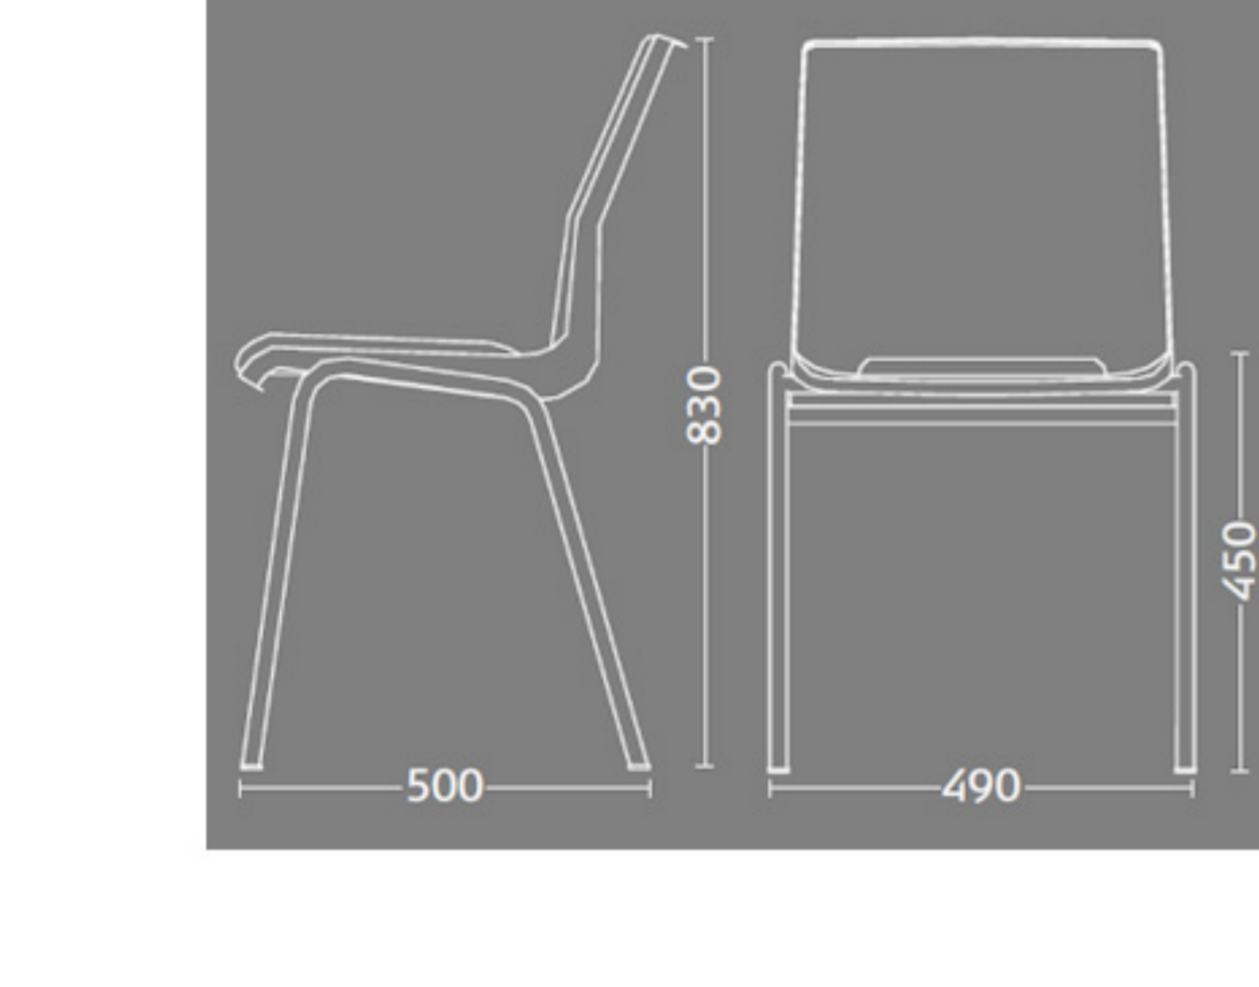

Ana stole

Stel: Krom
 Plastskaal: 12930 koksgrå
 Stof: Fame 60051 mørk grå

Vægt	4,6 kg
Højde	83 cm
Sædehøjde	46,5 cm
Sædemål	B:43,5 x D:40 cm
Grundmål	B:49 x D:50 cm
Stables antal	10

Meget stol for få penge. Ana er en af vores mest solgte stole, som målbærer aulaer, messesaloner og cafeteriaer rundt om i Norden. Det enkle, stilrene design i kombination med det ergonomisk udformede sæde gør stolen til en klar favorit, som kan gentages i det uendelige. Stole er nemme at placere i rækker og lette at stable.

Stolen er testet iht. ISO 7173, niveau 4.

Stoleskaal i polypropen. Understel i 19x1,5 mm stålrør i sort (RAL 9005), rød, grå, mørkeblå og hvid (RAL 5), alulak (RAL 9006) eller krom.

Plastskallen fås i følgende farver: