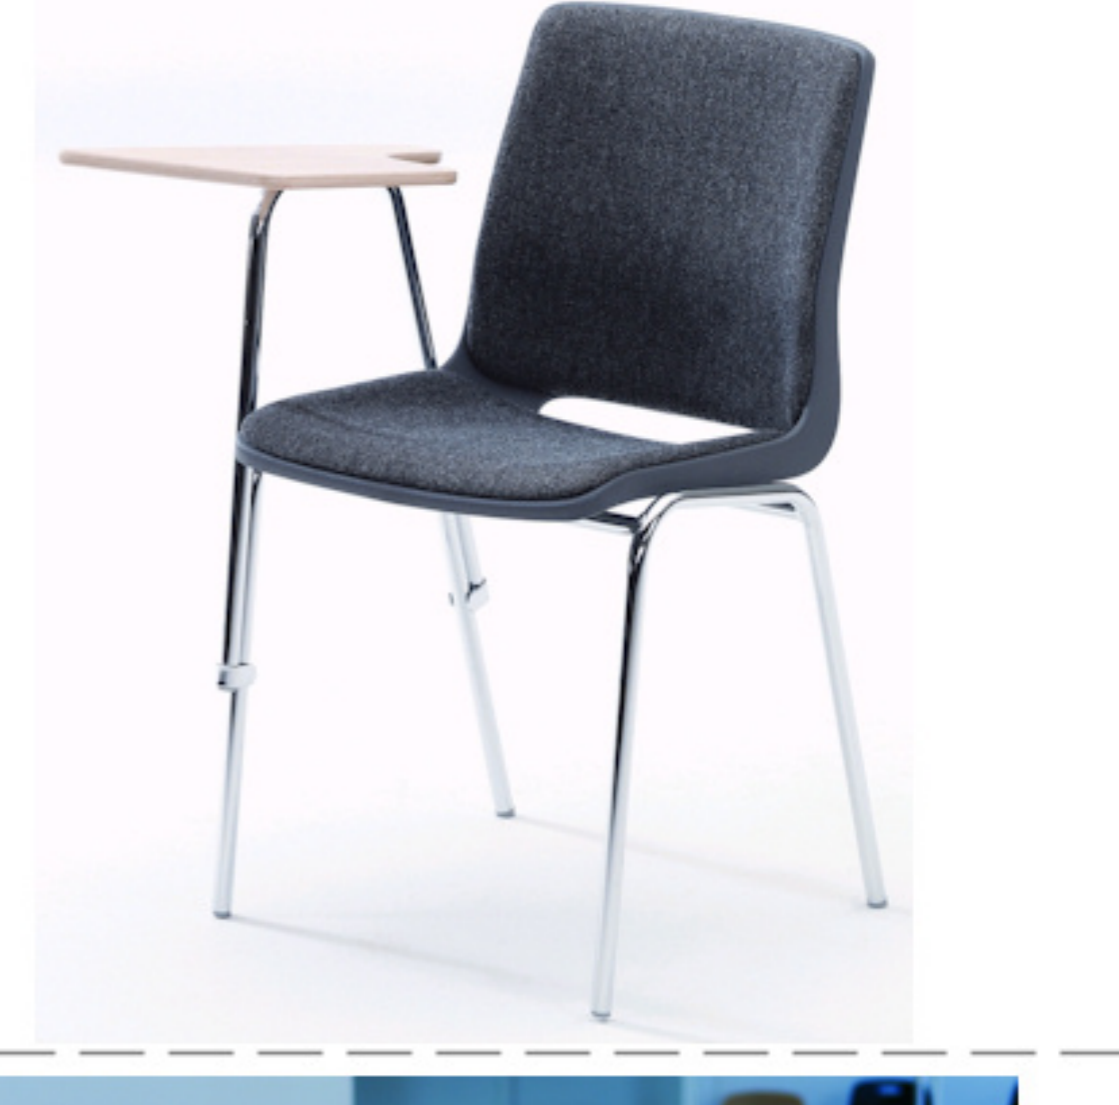

RBM Standard Stof og Farve program

Dette er RBMs standardudvalg af tekstiler og farver til vores stole fra velkendte leverandører, som vi samarbejder med. Normal leveringstid fra RBMs

standard tekstilprogram er 10-15 dage fra fabrik. Garantien forudsætter at normal rengøring udføres på stolen og teksten læderet.

Prisgruppe 0	Prisgruppe 1	Prisgruppe 2	Prisgruppe 3	Prisgruppe 4	Prisgruppe 6
Oxford Camira 100% polyolefin	Xtreme Plus 100% Xtreme FR	Fame Gabriel 95% uld, 5% polyamide	Remix Kvadrat 90% uld, 10% polyamide	Comfort+ Gabriel 88% polyester, 12% polyurethan	Elmosoft Elmo Leather Leder
Oxford 13, Oxford 33, Oxford 34, Oxford 7, Oxford 21	Xtreme Plus 009, Xtreme Plus 081, Xtreme Plus 024, Xtreme Plus 026, Xtreme Plus 079, Xtreme Plus 108	Fame 60999, Fame 60051, Fame 60019, Fame 66061, Fame 66071, Fame 66075, Fame 66002, Fame 64058, Fame 64089	Remix 183, Remix 183, Remix 133, Remix 773, Remix 166a, Remix 933, Remix 733, Remix 923, Remix 223	Comfort+ 009, Comfort+ 0049, Comfort+ 0040, Comfort+ 1414, Comfort+ 0004	Elmosoft 99999
Steelcut Trio Kvadrat 90% uld, 10% polyamide	Nexus Camira 100% polyester				
Steelcut Trio 1192, Steelcut Trio 153, Steelcut Trio 133, Steelcut Trio 253, Steelcut Trio 213, Steelcut Trio 883, Steelcut Trio 1652, Steelcut Trio 413, Steelcut Trio 403	Nexus 13, Nexus 11, Nexus 07, Nexus 02, Nexus 08, Nexus 14, Nexus 16, Nexus 15, Nexus 05				

RBM Extended Stof og Farve program

Vi tilbyder også et udvidet udvalg af tekstiler i forskellige leverandører, som vi samarbejder med. Tekstilerne er leveret og

kvalitetstestet, så de op til vores krav. Leveringstid for RBM Extended Stofprogram, leveres på 20-25 arbejdsdage fra fabrik*.

Leverandør/kollektion	Pris Gr.	Leverandør/kollektion	Pris Gr.	Leverandør/kollektion	Pris Gr.
Bogensunds Våveri		GU		Scan Aprima	
Basic	3	Alndal	4	Valencia	3
Global ESD	4	Morgedal	4	Dolce	4
Mecano	4	Gandalf	4		
Spray	4	Heidal	3	Svensson Markspelle	
Monochrome	4	Vadall	5	Brink	5
Bute		Vadall Lini	5	Uno	3
Tweed	4	Modal Point	3		
				Våvenet	
Camira Fabrics		K&R		Bubbles	4
24/7*	3	Bonus	4	Metropolis	4
Adrenalin Plus	3	Nova	3	Mingel	3
Advantage	3			Retto	4
Main Line Plus	3	Kvadrat		Snowball	4
Blazer I & II	3	Clare	3	Soft	4
Nexus (ikke standard)	4	Flora 2	5		
Nuån Plus	3	Hallingdal	4		
Oxygen	3	Proz	4		
Sting Plus	3	Remix (ikke standard)	4		
Xtreme Plus (ikke standard)	3	Steelcut Trio (ikke standard)	4		
		Tonus 3	4		
		Wafer	4		
		Neotex			
		Cordoba	3		

* Forudsat at tekstilerne er på lager hos leverandøren.

COM (Customers Own Material)

Special

Øvrige tekstiler, priser og levering på forespørgsel.