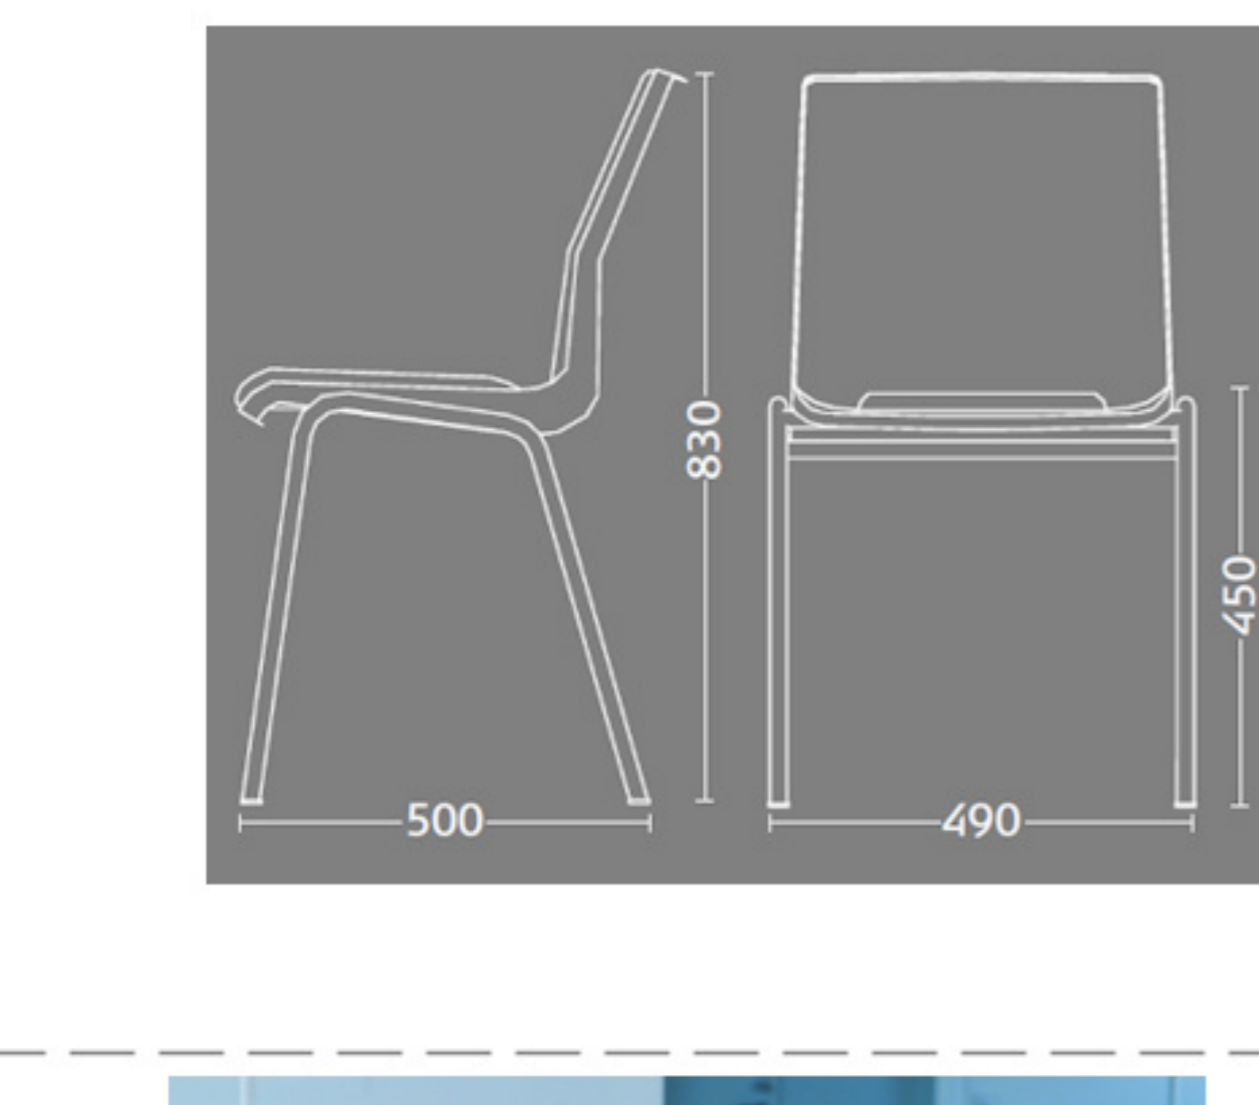

RBM Standard Stof og Farve program

Dette er RBMs standardudvalg af tekstiler og farver til vores stole fra velkendte leverandører, som vi samarbejder med. Normal leveringstid fra RBMs

standard tekstilprogram er 10-15 dage fra fabrik. Garantien forudsætter at normal rengøring udføres på stolen og teksten læderet.

Prisgruppe 0	Prisgruppe 1	Prisgruppe 2	Prisgruppe 3	Prisgruppe 4	Prisgruppe 6
Oxford Camira 100% polyolefin	Xtreme Plus 100% Xtreme FR	Fame Gabriel 95% uld, 5% polyamide	Remix Kvadrat 90% uld, 10% polyamide	Comfort+ Gabriel 88% polyester, 12% polyurethan	Elmosoft Elmo Leather Leder
Oxford 13, Oxford 33, Oxford 34, Oxford 7, Oxford 21	Xtreme Plus 009, Xtreme Plus 081, Xtreme Plus 024, Xtreme Plus 026, Xtreme Plus 079, Xtreme Plus 108	Fame 60999, Fame 60051, Fame 60019, Fame 66061, Fame 66071, Fame 66075, Fame 66002, Fame 64058, Fame 64089	Remix 183, Remix 183, Remix 133, Remix 773, Remix 166a, Remix 933, Remix 733, Remix 923, Remix 223	Comfort+ 009, Comfort+ 0049, Comfort+ 0040, Comfort+ 1414, Comfort+ 0004	Elmosoft 99999
Steelcut Trio Kvadrat 90% uld, 10% polyamide	Nexus Camira 100% polyester				
Steelcut Trio 1192, Steelcut Trio 153, Steelcut Trio 133, Steelcut Trio 253, Steelcut Trio 213, Steelcut Trio 883, Steelcut Trio 1652, Steelcut Trio 413, Steelcut Trio 403	Nexus 13, Nexus 11, Nexus 07, Nexus 02, Nexus 08, Nexus 14, Nexus 16, Nexus 15, Nexus 05				

RBM Extended Stof og Farve program

Vi tilbyder også et udvidet udvalg af tekstiler i forskellige leverandører, som vi samarbejder med. Tekstilerne er leveret og

kvalitetstestet, så de op til vores krav. Leveringstid for RBM Extended Stofprogram, leveres på 20-25 arbejdsdage fra fabrik*.

Leverandør/kollektion	Pris Gr.	Leverandør/kollektion	Pris Gr.	Leverandør/kollektion	Pris Gr.
Bogensunds Våveri		GU		Scan Aprima	
Basic	3	Alndal	4	Valencia	3
Global ESD	4	Morgedal	4	Dolce	4
Mecano	4	Gandalf	4		
Spray	4	Heidal	3	Svensson Markspelle	
Monochrome	4	Vadall	5	Brink	5
Bute		Vadall Lini	5	Uno	3
Tweed	4	Modal Point	3		
				Våvenet	
Camira Fabrics		K&R		Bubbles	4
24/7*	3	Bonus	4	Metropolis	4
Adrenalin Plus	3	Nova	3	Mingel	3
Advantage	3			Retto	4
Main Line Plus	3	Kvadrat		Snowball	4
Blazer I & II	3	Clare	3	Soft	4
Nexus (ikke standard)	4	Flora 2	5		
Nuån Plus	3	Hallingdal	4		
Oxygen	3	Proz	4		
Sting Plus	3	Remix (ikke standard)	4		
Xtreme Plus (ikke standard)	3	Steelcut Trio (ikke standard)	4		
		Tonus 3	4		
		Wafer	4		
		Neotex			
		Cordoba	3		

* Forudsat at tekstilerne er på lager hos leverandøren.

COM (Customers Own Material)

Special

Øvrige tekstiler, priser og levering på forespørgsel.