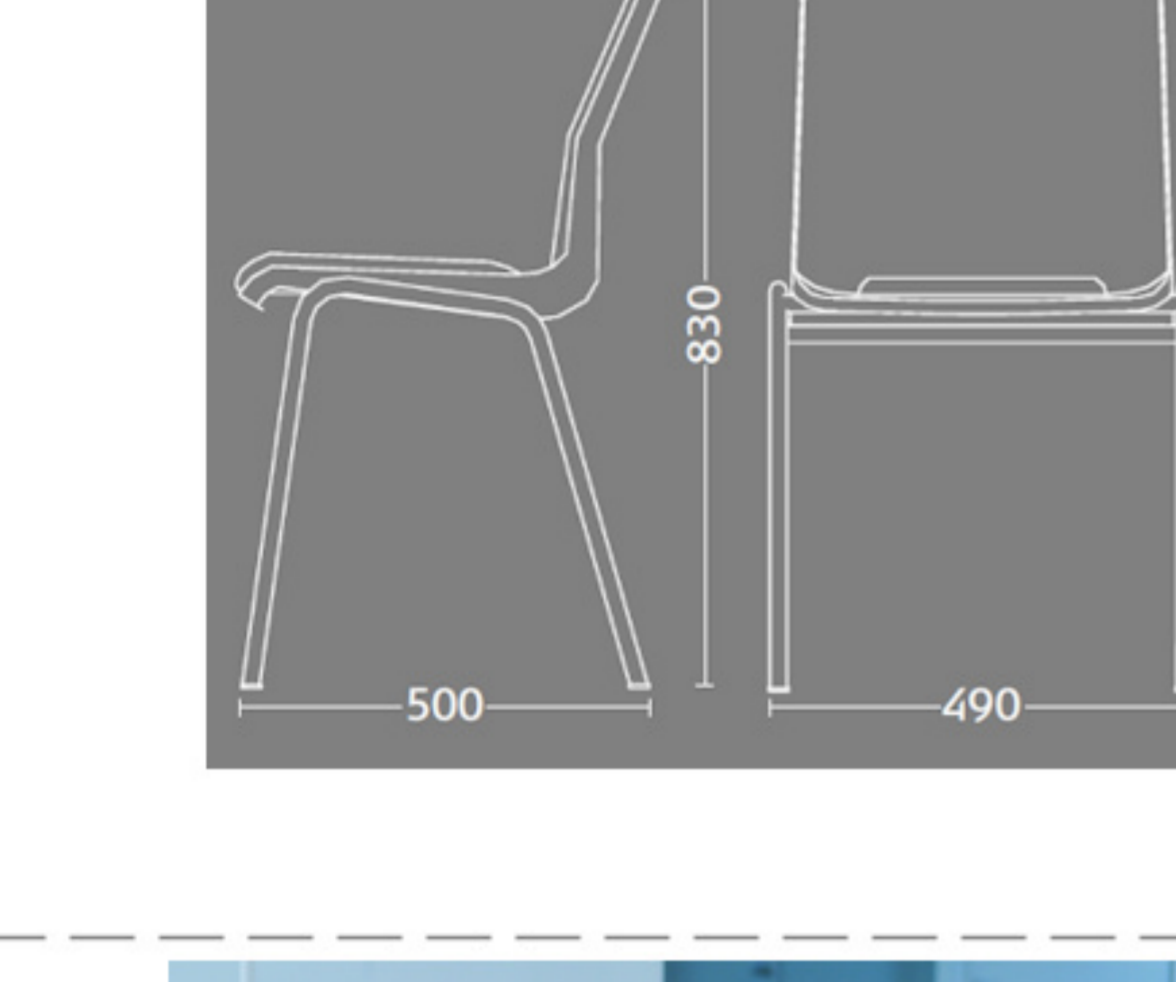

# Ana stole

Stel: krom  
Plastskalet: 12927 lys grå  
Stof: Oxford 33 sort/grå

Vægt	4,6 kg
Højde	83 cm
Sædehøjde	46,5 cm
Sædemål	B 43,5 x D 40 cm
Grundmål	B 49 x D 50 cm

Stoles antal: 10

Stolen er testet iht. ISO 7173, niveau 4.

Stoleskal i polypropen.

Understel i 19x1,5 mm stålrør i sort (RAL 9005), rød, grå, mørkeblå og hvid (RAL 5), alulak (RAL 9006) eller krom.

Meget stol for få penge. Ana er en af vores mest solgte stole, som møblerer aulaer, messelokaler og cafeteriaer rundt om i Norden. Det enkle, stilrene design i kombination med det ergonomisk udformede sæde gør stolen til en klar favorit, som kan gentages i det uendelige. Stole er nemme at placere i rækker og lette at stable.

Plastskallen fås i følgende farver:

12930	12922	12948	12949	12926	12927	12942
Koksgrå	Mørkeblå	Red	Hvid	Sort	Lysgrå	Koboltblå

Skriveplade 12 mm bøg el. birk finér, højre el. venstre

Stolvogn med massive gummi hjul