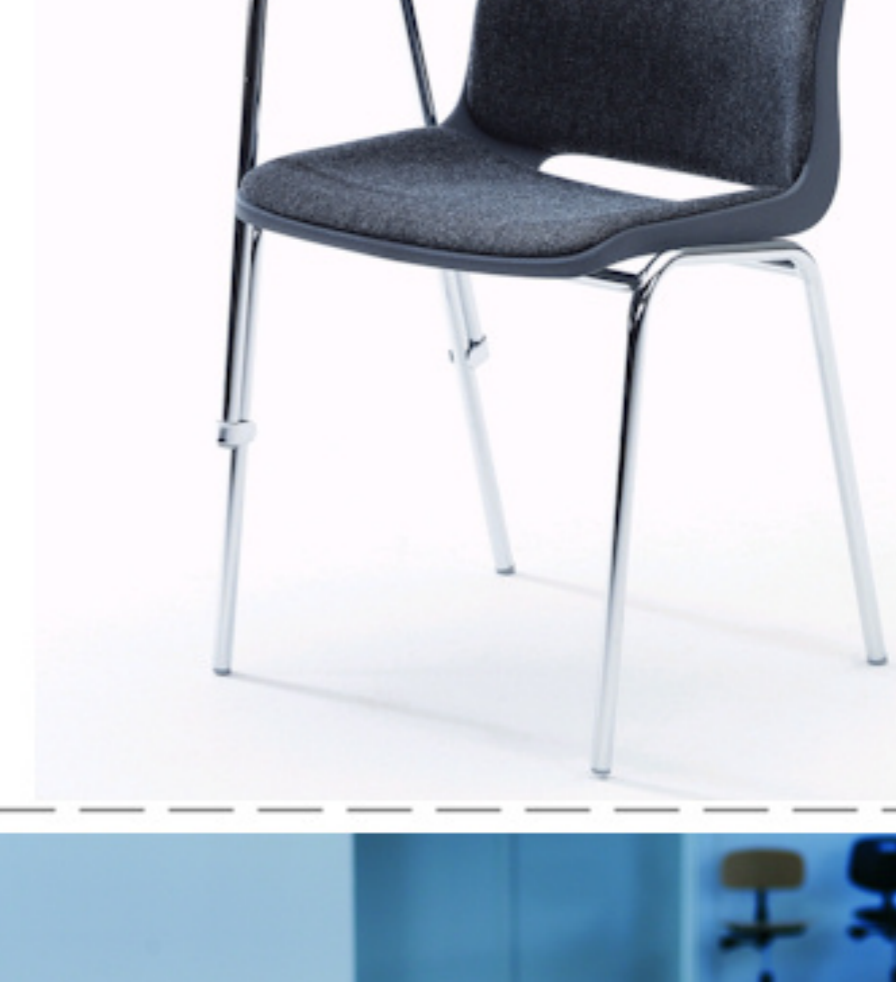

Stolvogn med massive gummi hjul

RBM Standard Stof og Farve program

Dette er RBMs standardudvalg af tekstiler og farver til vores stole fra velkendte leverandører, som vi samarbejder med. Normal leveringstid fra RBMs

standard tekstilprogram er 10-15 dage fra fabrik. Garantien forudsætter at normal rengøring udføres på stolen og teksten læderet.

Prisgruppe 0 Oxford Camira 100% polyolefin	Oxford 13	Oxford 33	Oxford 34	Oxford 7	Oxford 21				
Prisgruppe 1 Xtreme Plus Camira 100% Xtreme FR	Xtreme Plus 009	Xtreme Plus 081	Xtreme Plus 024	Xtreme Plus 026	Xtreme Plus 079	Xtreme Plus 108			
Prisgruppe 2 Fame Gabriel 95% uld, 5% polyamide	Fame 60999	Fame 60051	Fame 60019	Fame 66061	Fame 66071	Fame 66075	Fame 66002	Fame 64058	Fame 64089
Prisgruppe 3 Remix Kvadrat 90% uld, 10% polyamide	Remix 183	Remix 183	Remix 133	Remix 773	Remix 166a	Remix 933	Remix 733	Remix 933	Remix 223
Steelcut Trio Kvadrat 90% uld, 10% polyamide	Steelcut Trio 1192	Steelcut Trio 153	Steelcut Trio 133	Steelcut Trio 253	Steelcut Trio 213	Steelcut Trio 883	Steelcut Trio 1692	Steelcut Trio 413	Steelcut Trio 413
Nexus Camira 100% polyester	Nexus 13	Nexus 31	Nexus 07	Nexus 02	Nexus 08	Nexus 14	Nexus 16	Nexus 15	Nexus 05
Prisgruppe 4 Comfort+ Gabriel 88% polyester, 12% polyuretan	Comfort+ 050	Comfort+ 0049	Comfort+ 0040	Comfort+ 1414	Comfort+ 0004				
Prisgruppe 6 Elmosoft Elmo Leather Læder	Elmosoft 99999								

RBM Extended Stof og Farve program

Vi tilbyder også et udvidet udvalg af tekstiler i forskellige farver fra forskellige leverandører, som vi samarbejder med. Tekstilerne er godkendte og

kvalitetsgodkendte, så de lever op til vores krav. Leveringstid for RBM 20-25 arbejdsdage med Extended Stofprogram, leveres på stole-polst med fra fabrik*.

Leverandør/kollektion	Pris Gr.	Leverandør/kollektion	Pris Gr.	Leverandør/kollektion	Pris Gr.
Bogeslens Våveri		GU		Scan Aprima	
Basic	3	Amdal		Valencia	3
Global ESD	4	Morgedal	4	Dolce	4
Mecano	4	Gandal	4	Svensson Markspelle	
Spray	4	Heidal	3	Brink	5
Monochrome	4	Vadal	5	Uno	3
Bute		Vadal Uni	5	Våvenet	
Tweed	4	Modal Point	3	Bubbles	4
Camira Fabrics		K&R		Metropolis	3
24/7+	3	Bonus	4	Mingel	4
Adrenalin Plus	3	Novo	3	Retro	4
Advantage	3	Kvadrat		Snowball	4
Main Line Plus	3	Clara	3	Soft	4
Blazer I & II	3	Flora 2	5		
Nexus (ikke standard)	4	Hullingdal	4		
Nuna Plus	3	Proz	4		
Oxygen	3	Remix (ikke standard)	4		
Sling Plus	3	Steelcut Trio (ikke standard)	4		
Xtreme Plus (ikke standard)	3	Torus 3	4		
Gabriel		Wafer	4		
Boss	4	NevoTex			
Comfort+ (ikke standard)	5	Cordoba	3		
Fame (ikke standard)	3				
Flex	3				
Gaja (ikke standard)	4				
Globe	3				
Interlobe	3				
Luna	4				
Mira	4				
Novoz	3				

* Forudsat at tekstilerne er på lager hos leverandøren.

COM (Customers Own Material)
Kundenes eget tekstilvalg. Leveringstiden er mere end 20 arbejdsdage fra bekræftet ordre dato, transport kommer oveni. Der kan også blive tillagt ekstra tid til test og godkendelse af tekstilerne. Prisgruppe 3.

Special
Øvrige tekstiler, priser og levering på forespørgsel.