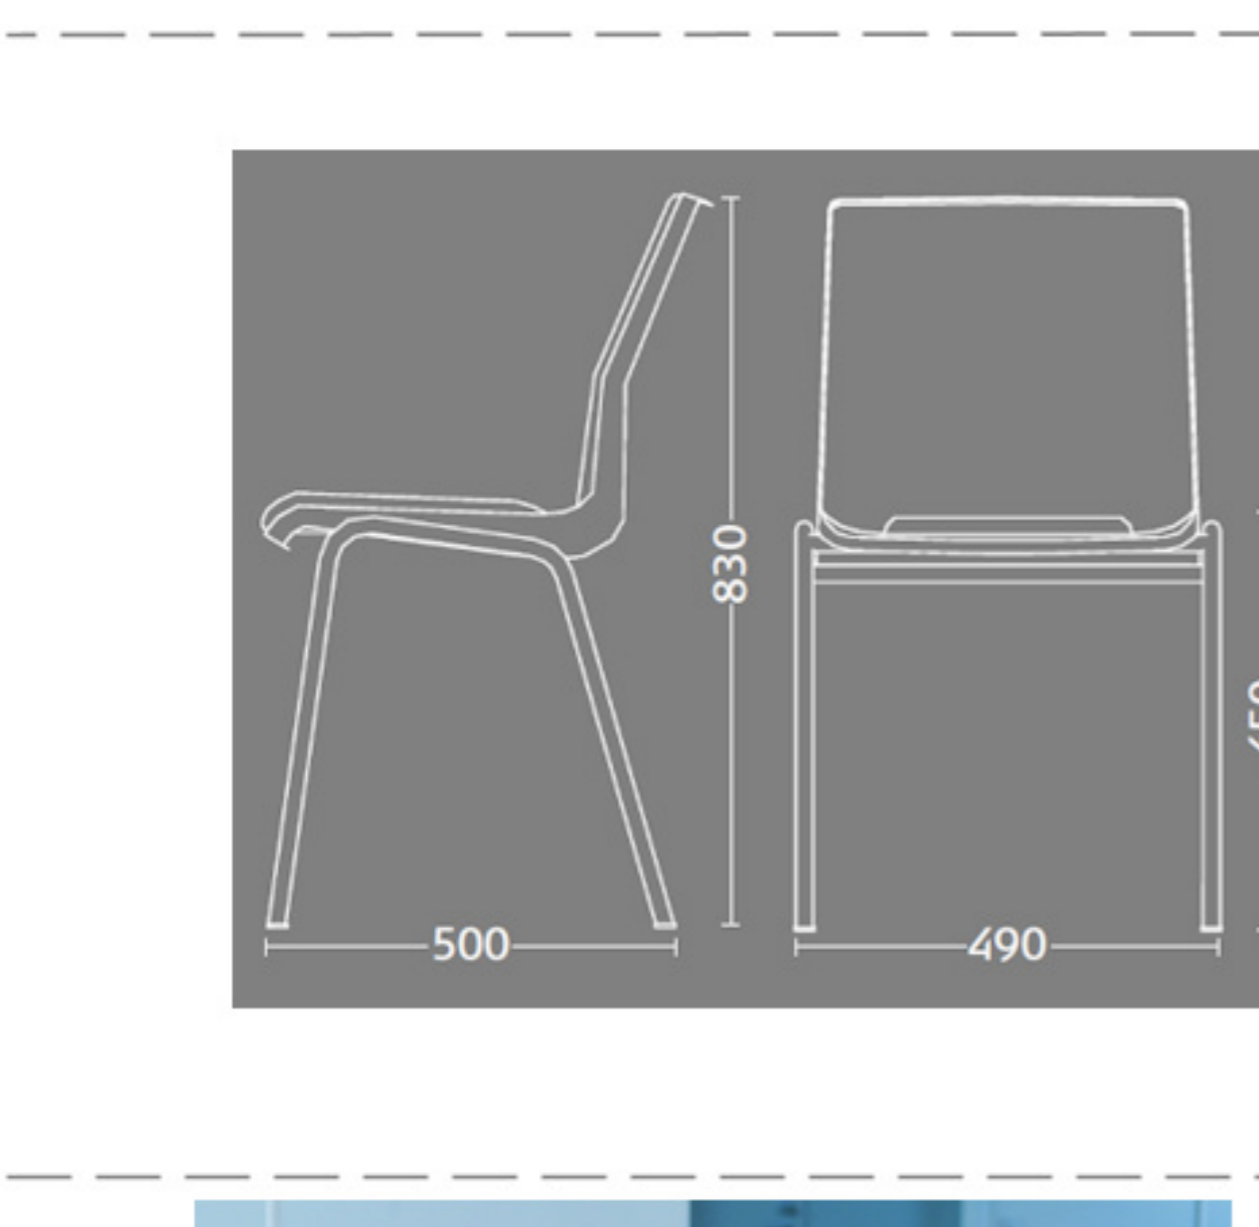

Skriveplade 12 mm bog el. birk finér, højre el. venstre