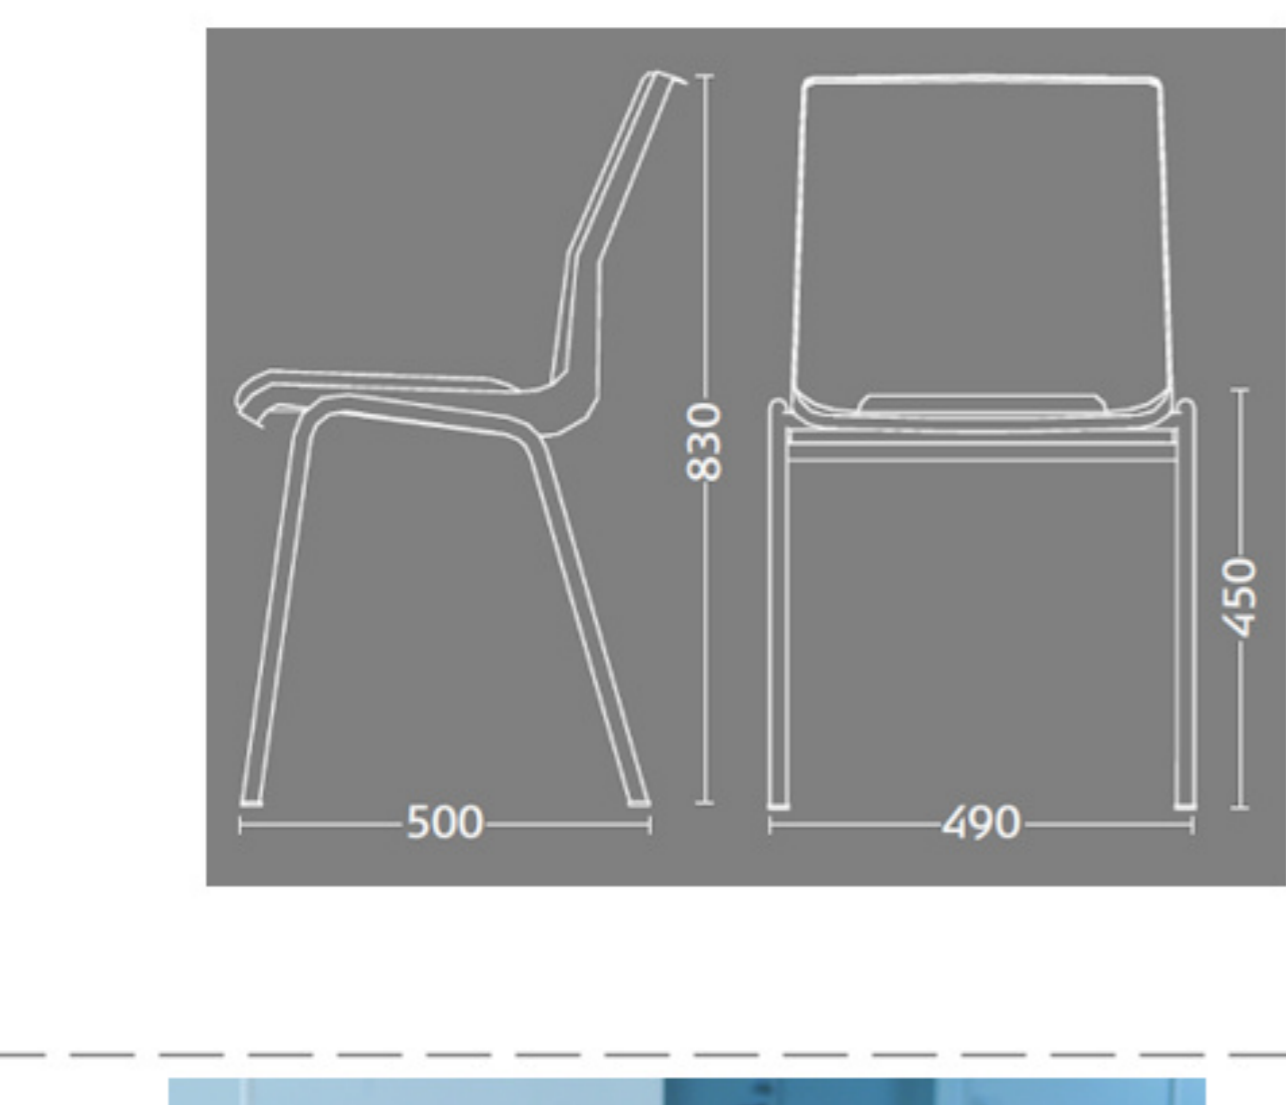

RBM Standard Stof og Farve program

Dette er RBMs standardudvalg af tekstiler og farver til vores stole fra velkendte leverandører, som vi samarbejder med. Normal leveringstid fra RBMs

standard tekstilprogram er 10-15 dage fra fabrik. Garantien forudsætter at normal rengøring udføres på stolen og teksten læderet.

Prisgruppe 0 Oxford Camira 100% polyolefin

Prisgruppe 1 Xtreme Plus 100% Xtreme FR

Prisgruppe 2 Fame Gabriel 95% uld, 5% polyamide