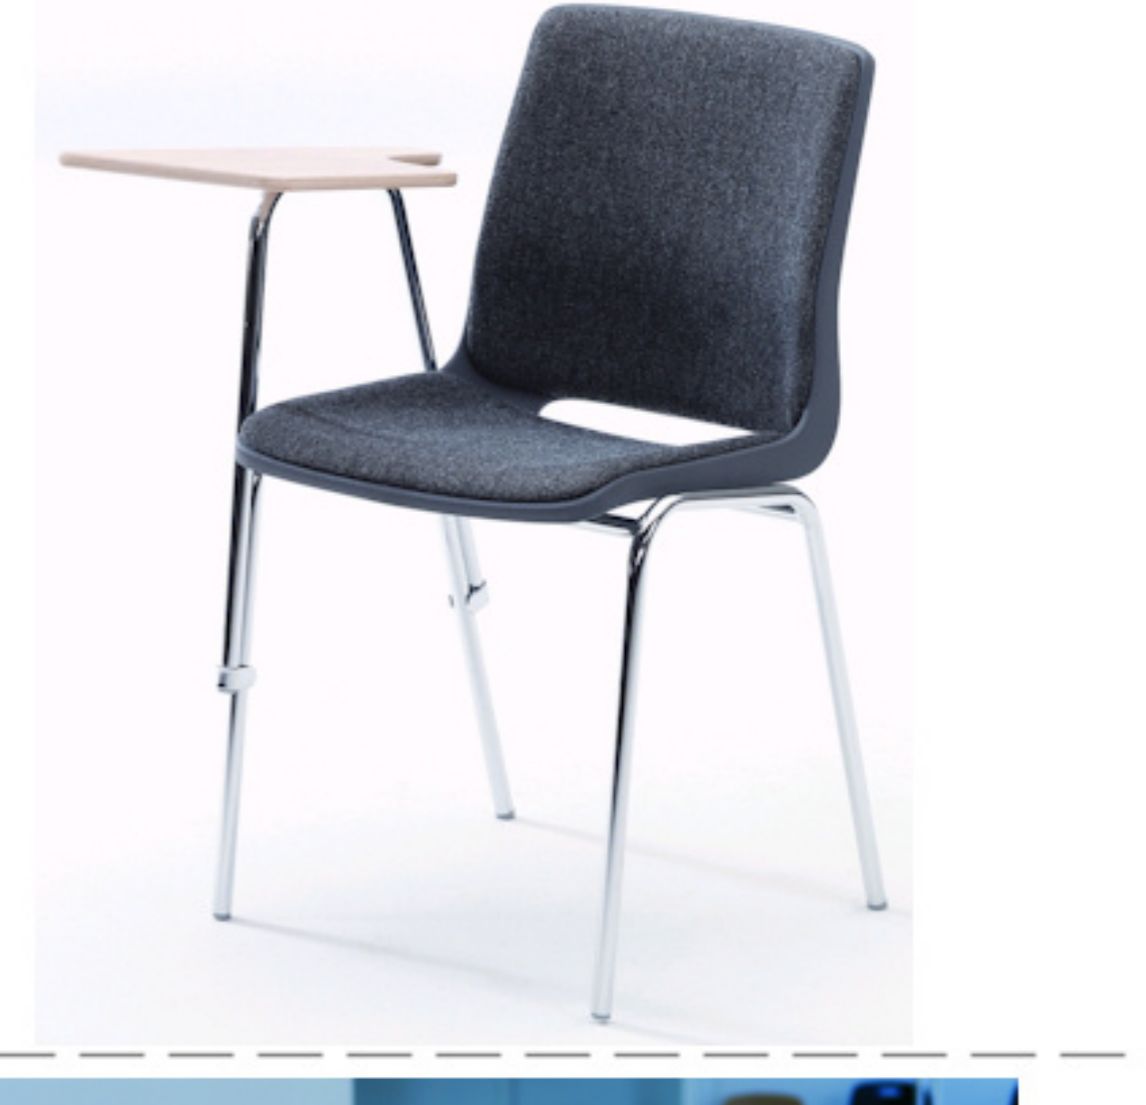

RBM Standard Stof og Farve program

Dette er RBMs standardudvalg af tekstiler og farver til vores stole fra velkendte leverandører, som vi samarbejder med. Normal leveringstid fra RBMs

standard tekstilprogram er 10-15 dage fra fabrik. Garantien forudsætter at normal rengøring udføres på stolen og teksten læderet.

Prisgruppe 0 Oxford Camira 100% polyolefin

Prisgruppe 1 Xtreme Plus 100% Xtreme FR