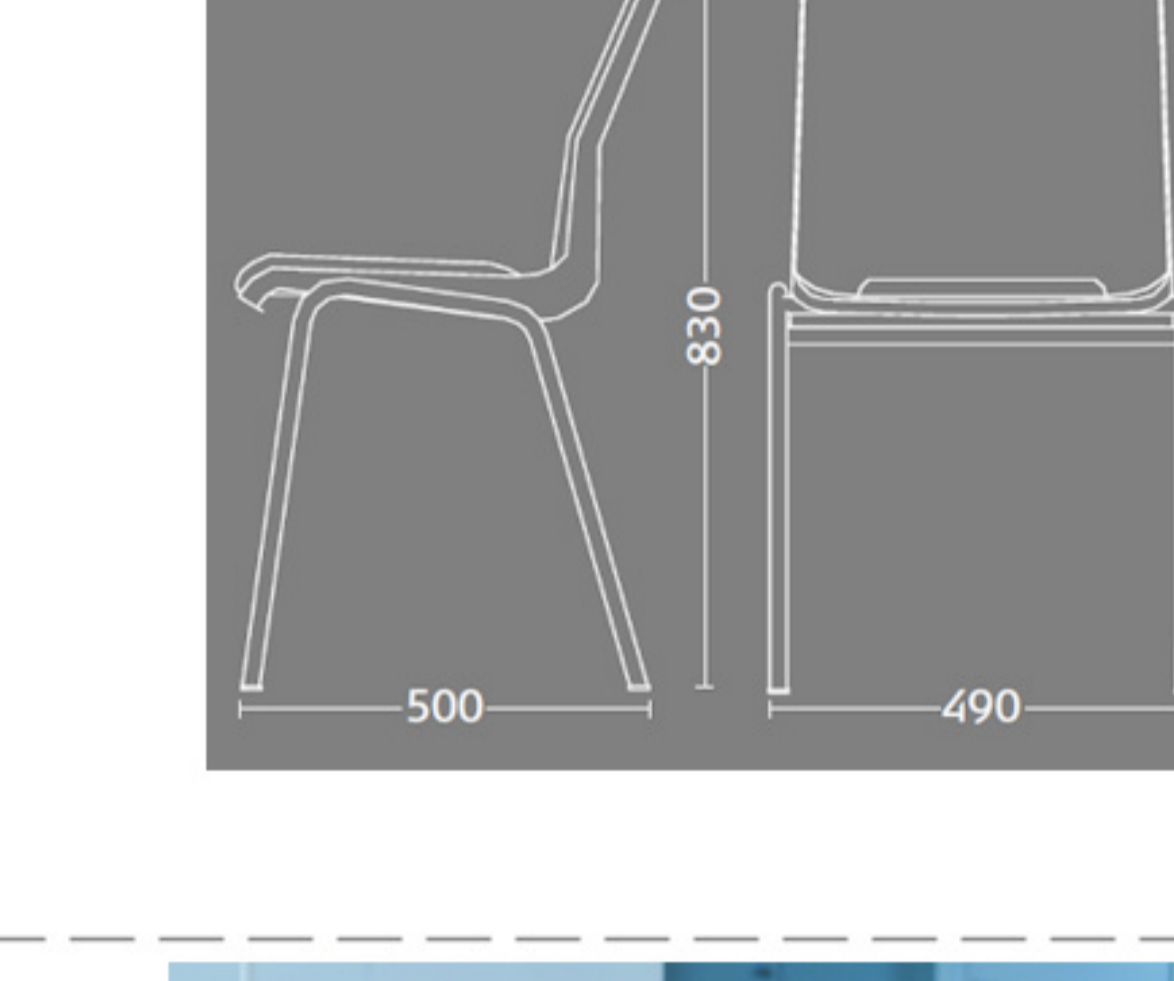

Plastskaalen fås i følgende farver:

12930 Koksgrå	12922 Mørkblå	12948 Rød	12949 Hvid	12926 Sort	12927 Lysgrå	12942 Koboltblå

Stolvogn med massive gummihjul