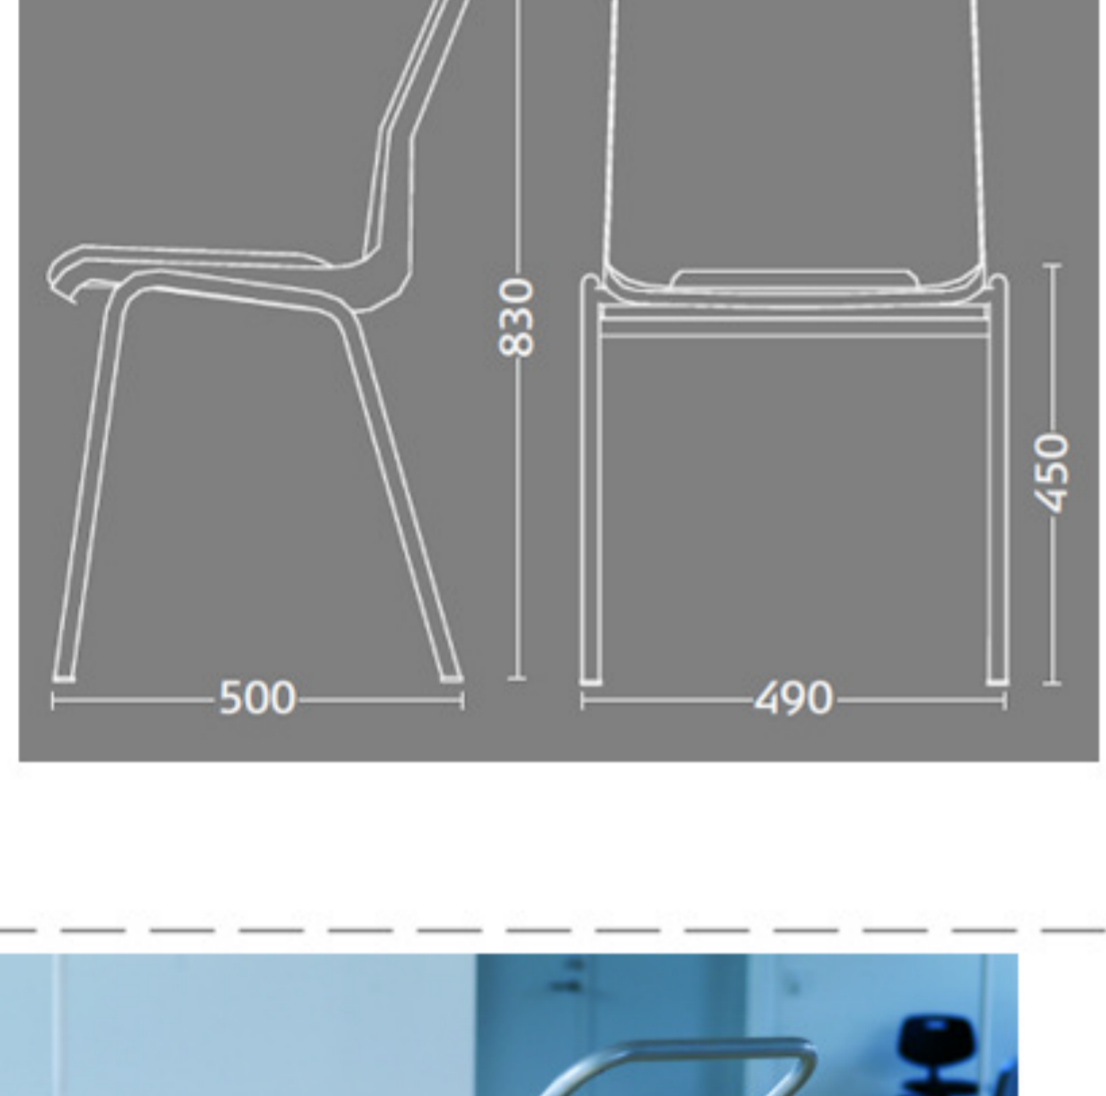

Ana stole uden polster mørkeblå plastskal og stel

Vægt	3,5 kg
Højde	83 cm
Sædehøjde	45 cm
Sædemål	B:43,5 x D:40 cm
Grundmål	B:49 x D:50 cm
Stables antal	12

Meget stol for få penge. Ana er en af vores mest solgte stole, som møblerer aulær, messelokaler og cafeerier rundt om i Norden. Det enkle, stilrene design i kombination med det ergonomisk udformede sæde gør stolen til en klar favorit, som kan gentages i det uendelige. Stolene er nemme at placere i rækker og lette at stable.

Stolen er testet iht. ISO 7173, niveau 4.

Stoleskal i polypropen.
 Understel i 19x1,5 mm stålør i sort (RAL 9005), rød, grå, mørkeblå og hvid (RAL 5), alulak (RAL 9006) eller krom.

Plastskallen fås i følgende farver:

12930 Koksgrå	12922 Mørkeblå	12948 Rød	12949 Hvid	12926 Sort	12927 Lysgrå	12942 Koboltblå

Skriveplade 12 mm bøg el. birk finér, højre el. venstre