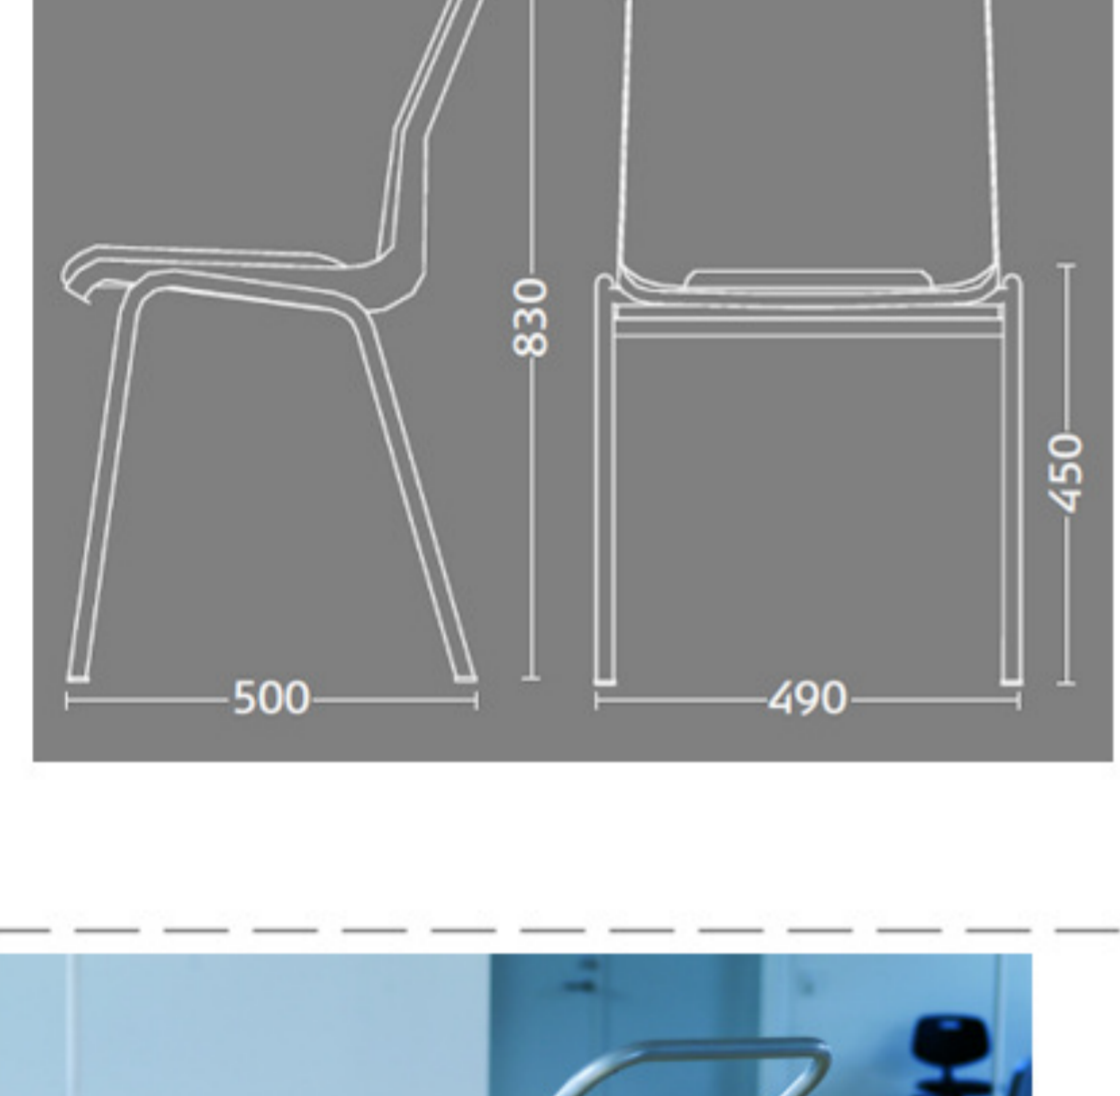

Ana stole uden polster mørkeblå plastskal og stel

Vægt 3,5 kg  
 Højde 83 cm  
 Sædehøjde 45 cm  
 Sædemål B:43,5 x D:40 cm  
 Grundmål B:49 x D:50 cm

Stables antal  12

Meget stol for få penge. Ana er en af vores mest solgte stole, som møblerer aulær, messelokaler og cafeerier rundt om i Norden. Det enkle, stilrene design i kombination med det ergonomisk udformede sæde gør stolen til en klar favorit, som kan gentages i det uendelige. Stole er nemme at placere i rækker og lette at stable.

Stolen er testet iht. ISO 7173, niveau 4.

Stoleskal i polypropen.  
 Understel i 19x1,5 mm stålør i sort (RAL 9005), rød, grå, mørkeblå og hvid (RAL 5), alulak (RAL 9006) eller krom.

Plastskallen fås i følgende farver:

Skriveplade 12 mm bøg el. birk finér, højre el. venstre