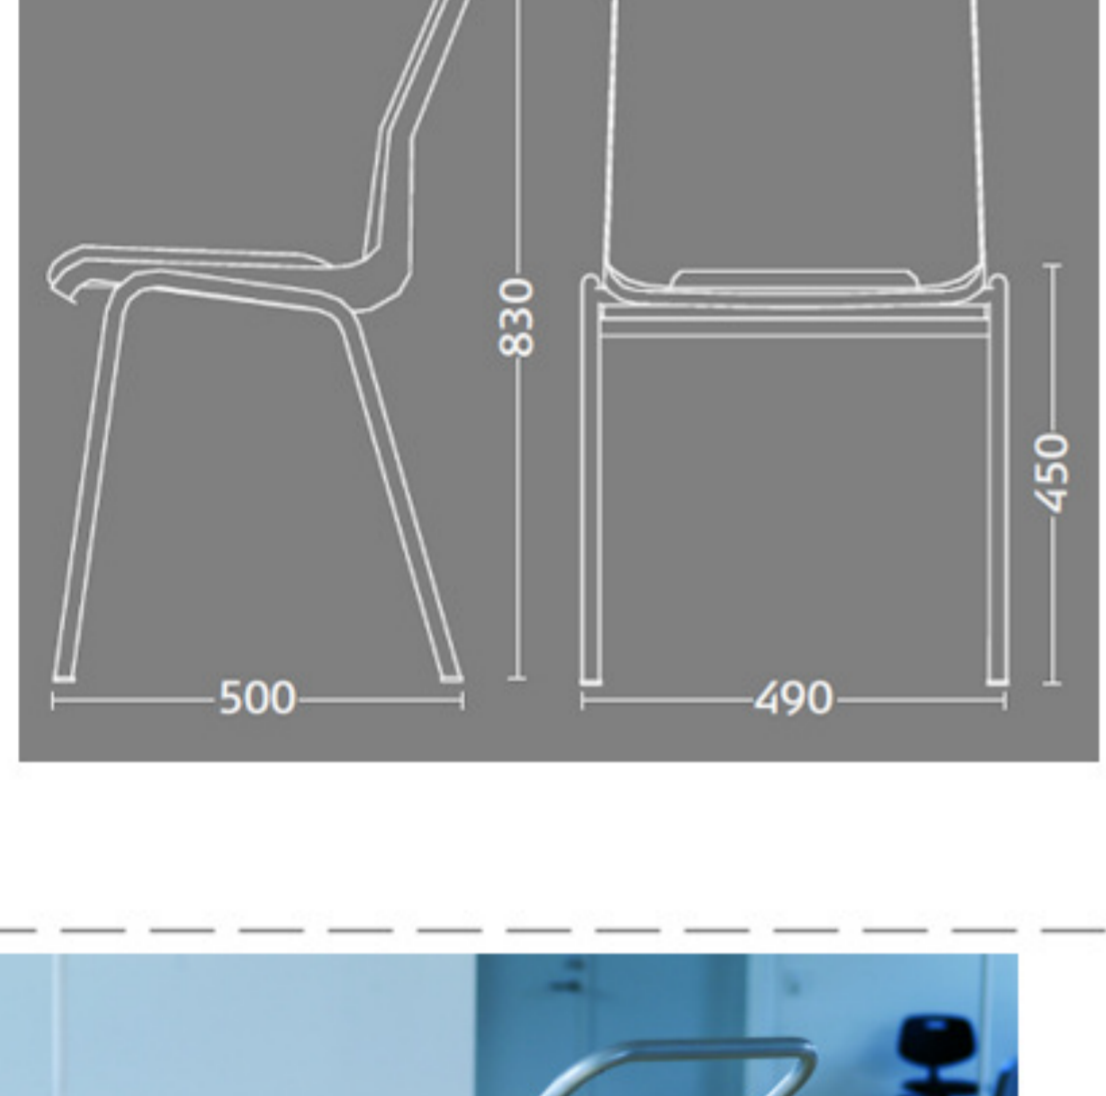

Ana stole uden polster mørkeblå plastskal og stel

Vægt	3,5 kg
Højde	83 cm
Sædehøjde	45 cm
Sædemål	B:43,5 x D:40 cm
Grundmål	B:49 x D:50 cm
Stables antal	12

Meget stol for få penge. Ana er en af vores mest solgte stole, som møblerer aulær, messelokaler og cafeerier rundt om i Norden. Det enkle, stilrene design i kombination med det ergonomisk udformede sæde gør stolen til en klar favorit, som kan gentages i det uendelige. Stole er nemme at placere i rækker og lette at stable.

Stolen er testet iht. ISO 7173, niveau 4.

Stoleskal i polypropen.
 Understel i 19x1,5 mm stålør i sort (RAL 9005), rød, grå, mørkeblå og hvid (RAL 5), alulak (RAL 9006) eller krom.

Plastskallen fås i følgende farver:

12930 Koksgrå	12922 Mørkeblå	12948 Rød	12949 Hvid	12926 Sort	12927 Lysgrå	12942 Koboltblå

Skriveplade 12 mm bøg el. birk finér, højre el. venstre