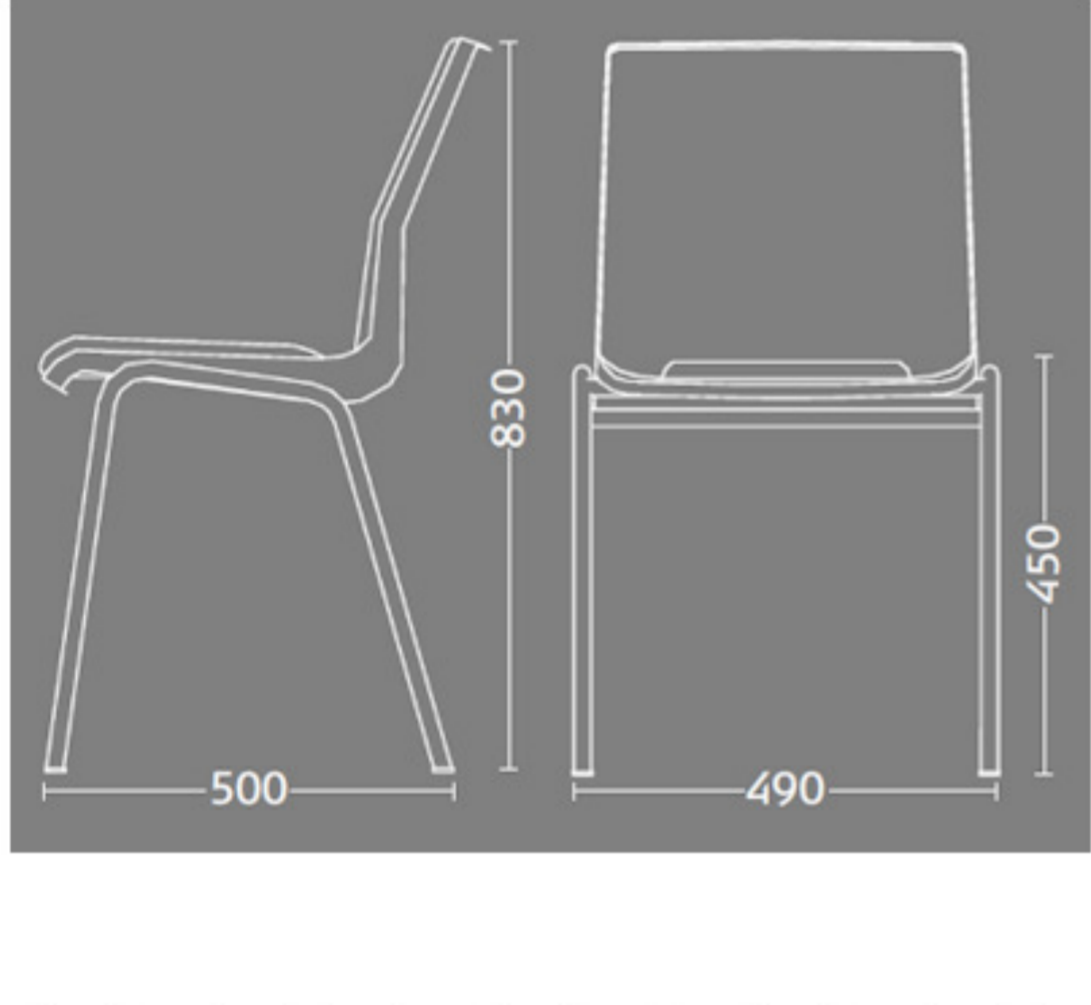

Ana stole uden polster hvid plastskal og stel

Vægt   
 Højde   
 Sædehøjde   
 Sædemål   
 Grundmål   
 Stables antal 

Meget stol for få penge. Ana er en af vores mest solgte stole, som møblerer aulæer, messelokaler og cafeerier rundt om i Norden. Det enkle, stilrene design i kombination med det ergonomisk udformede sæde gør stolen til en klar favorit, som kan gentages i det uendelige. Stolene er nemme at placere i rækker og lette at stable.

Stolen er testet iht. ISO 7173, niveau 4.

Stoleskal i polypropen.  
 Understel i 19x1,5 mm stålrør i sort (RAL 9005), rød, grå, mørkeblå og hvid (RAL 5), alulak (RAL 9006) eller krom.

Plastskallen fås i følgende farver:

Skriveplade 12 mm bøg el. birk finér, højre el. venstre