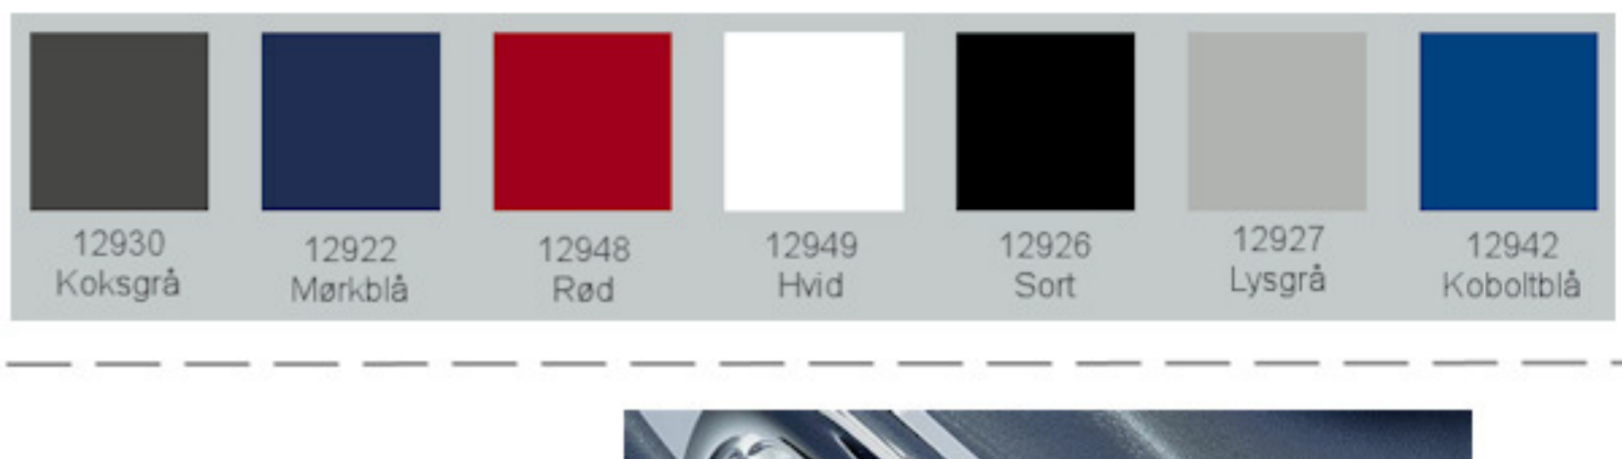

Ana stole uden polster hvid plastskal og stel

Vægt   
 Højde   
 Sædehøjde   
 Sædemål   
 Grundmål   
 Stables antal 

Meget stol for få penge. Ana er en af vores mest solgte stole, som møblerer aulæer, messelokaler og cafeerier rundt om i Norden. Det enkle, stilrene design i kombination med det ergonomisk udformede sæde gør stolen til en klar favorit, som kan gentages i det uendelige. Stolene er nemme at placere i rækker og lette at stable.

Stolen er testet iht. ISO 7173, niveau 4.

Stoleskal i polypropen.  
 Understel i 19x1,5 mm stålrør i sort (RAL 9005), rød, grå, mørkeblå og hvid (RAL 5), alulak (RAL 9006) eller krom.

Plastskallen fås i følgende farver:

Skriveplade 12 mm bøg el. birk finér, højre el. venstre