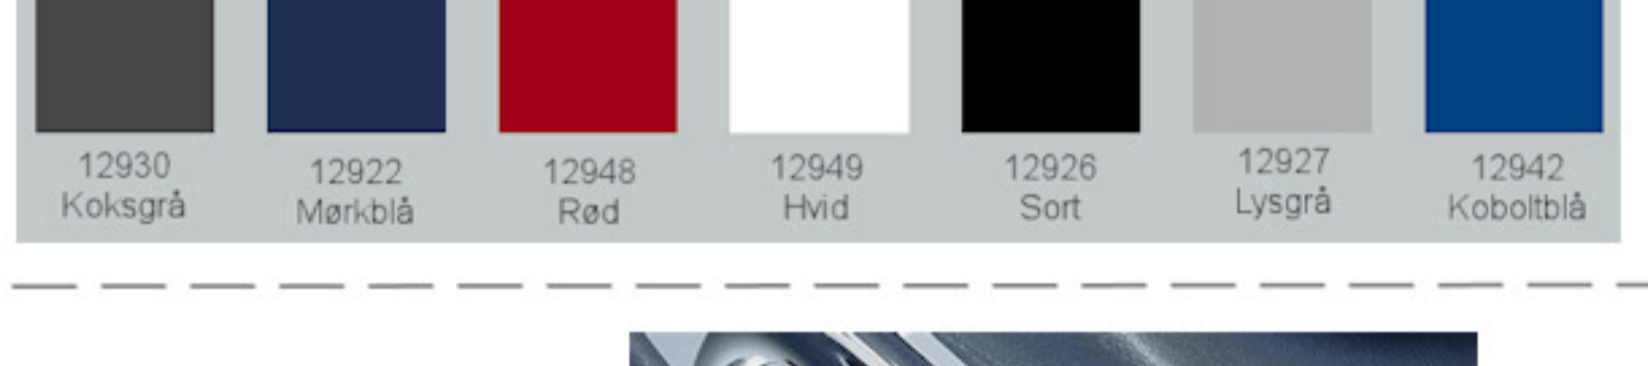

Ana stole uden polster rød plastskal og stel

Vægt	3,5 kg
Højde	83 cm
Sædehøjde	45 cm
Sædemål	B:43,5 x D:40 cm
Grundmål	B:49 x D:50 cm
Stables antal	12

Meget stol for få penge. Ana er en af vores mest solgte stole, som møblerer aulaer, messelokaler og cafeteriaer rundt om i Norden. Det enkle, stilrene design i kombination med det ergonomisk udformede sæde gør stolen til en klar favorit, som kan gentages i det uendelige. Stolene er nemme at placere i rækker og lette at stable.

Stolen er testet iht. ISO 7173, niveau 4.

Stoleskal i polypropen.
 Understel i 19x1,5 mm stålør i sort (RAL 9005), rød, grå, mørkeblå og hvid (RAL 5), alulak (RAL 9006) eller krom.

Plastskallen fås i følgende farver:

Skriveplade 12 mm bøg el. birk finér, højre el. venstre