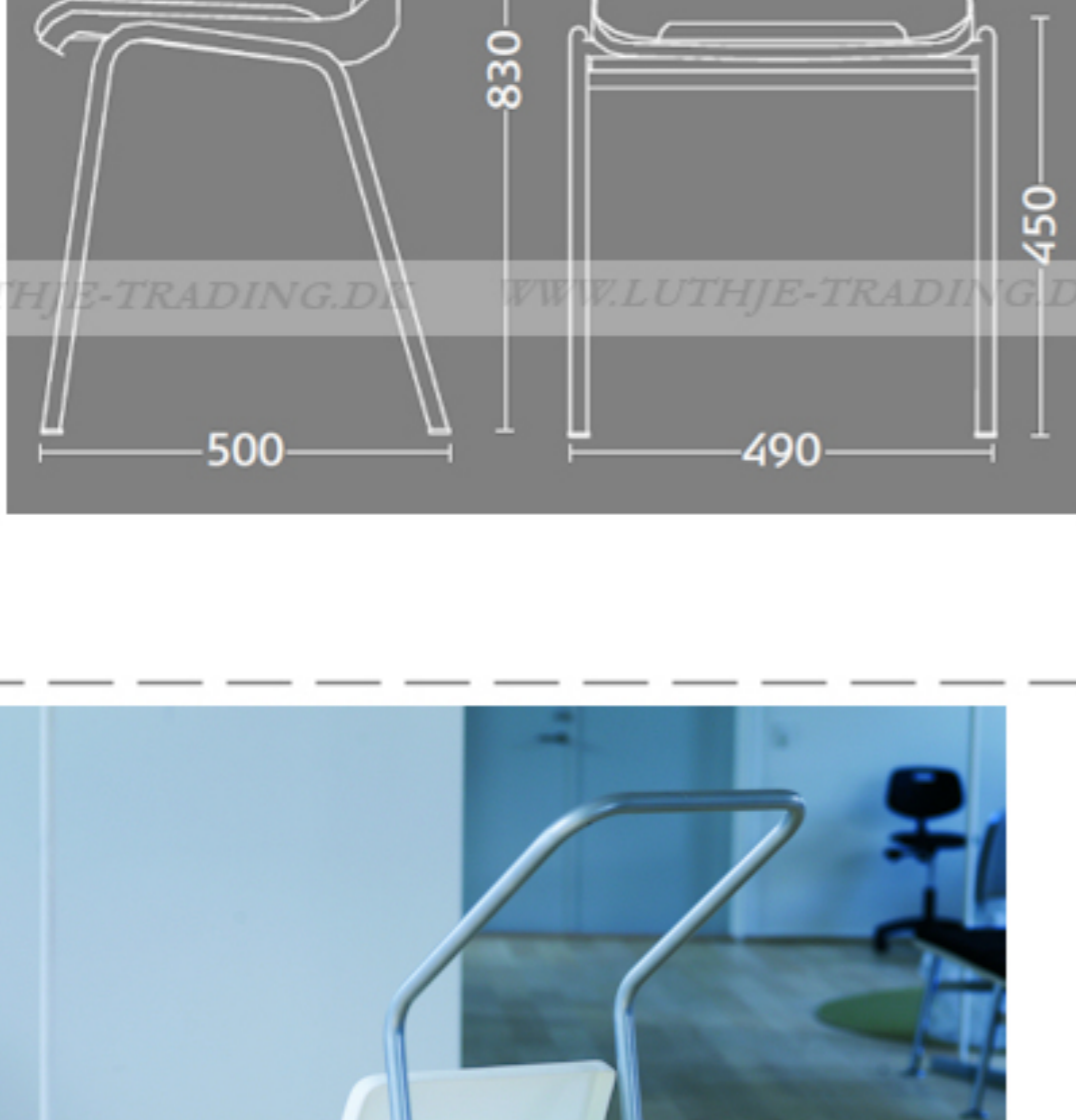

## Ana stole med i sort skval og sort-grå stof

Vægt 4,6 kg  
 Højde 83 cm  
 Sædehøjde 46,5 cm  
 Sædemål B.43,5 x D.40 cm  
 Grundmål B.49 x D.50 cm

Stables antal 10

Meget stol for få penge. Ana er en af vores mest solgte stole, som møblerer aulaer, messelokaler og cafeteriaer rundt om i Norden. Det enkle, stilrene design i kombination med det ergonomisk udformede sæde gør stolen til en klar favorit, som kan gentages i det uendelige. Stolene er nemme at placere i rækker og lette at stable.

Stolen er testet iht. ISO 7173, niveau 4.

Stoleskal i polypropen.

Understel i 19x1,5 mm stålrør i sort (RAL 9005), rød, grå, mørkeblå og hvid (RAL 5), aluak (RAL 9006) eller krom.

Plastskallen fås i følgende farver: