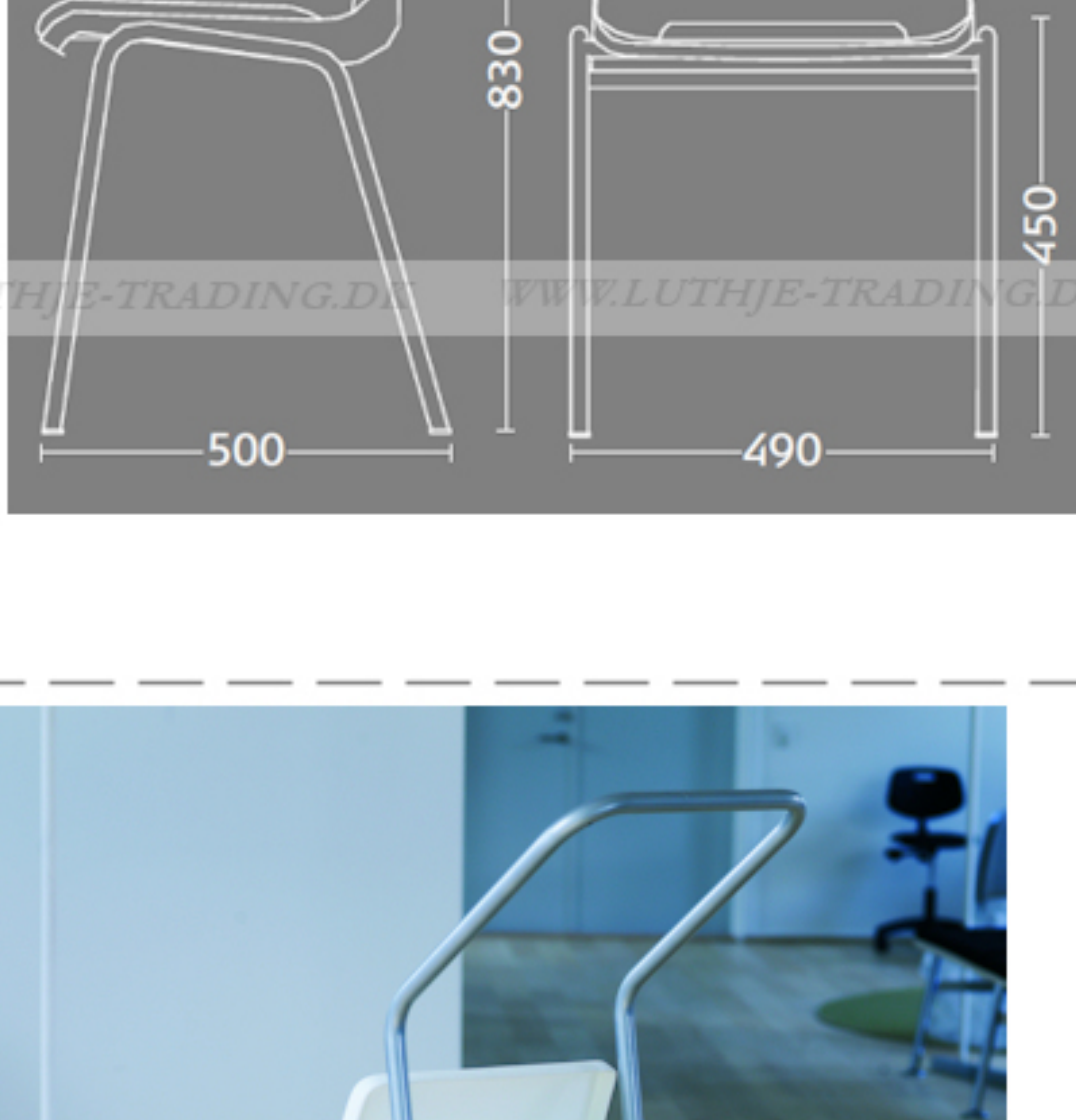

Ana stole med 1 sort skjal og sort-grå stof

Vægt 4,6 kg
 Højde 83 cm
 Sædehøjde 46,5 cm
 Sædemål B.43,5 x D.40 cm
 Grundmål B.49 x D.50 cm

Stables antal 10

Meget stol for få penge. Ana er en af vores mest solgte stole, som møblerer aulaer, messelokaler og cafeteriaer rundt om i Norden. Det enkle, stilrene design i kombination med det ergonomisk udformede sæde gør stolen til en klar favorit, som kan gentages i det uendelige. Stolene er nemme at placere i rækker og lette at stable.

Stolen er testet iht. ISO 7173, niveau 4.

Stoleskal i polypropen.

Understel i 19x1,5 mm stålrør i sort (RAL 9005), rød, grå, mørkeblå og hvid (RAL 5), aluak (RAL 9006) eller krom.

Plastskallen fås i følgende farver: