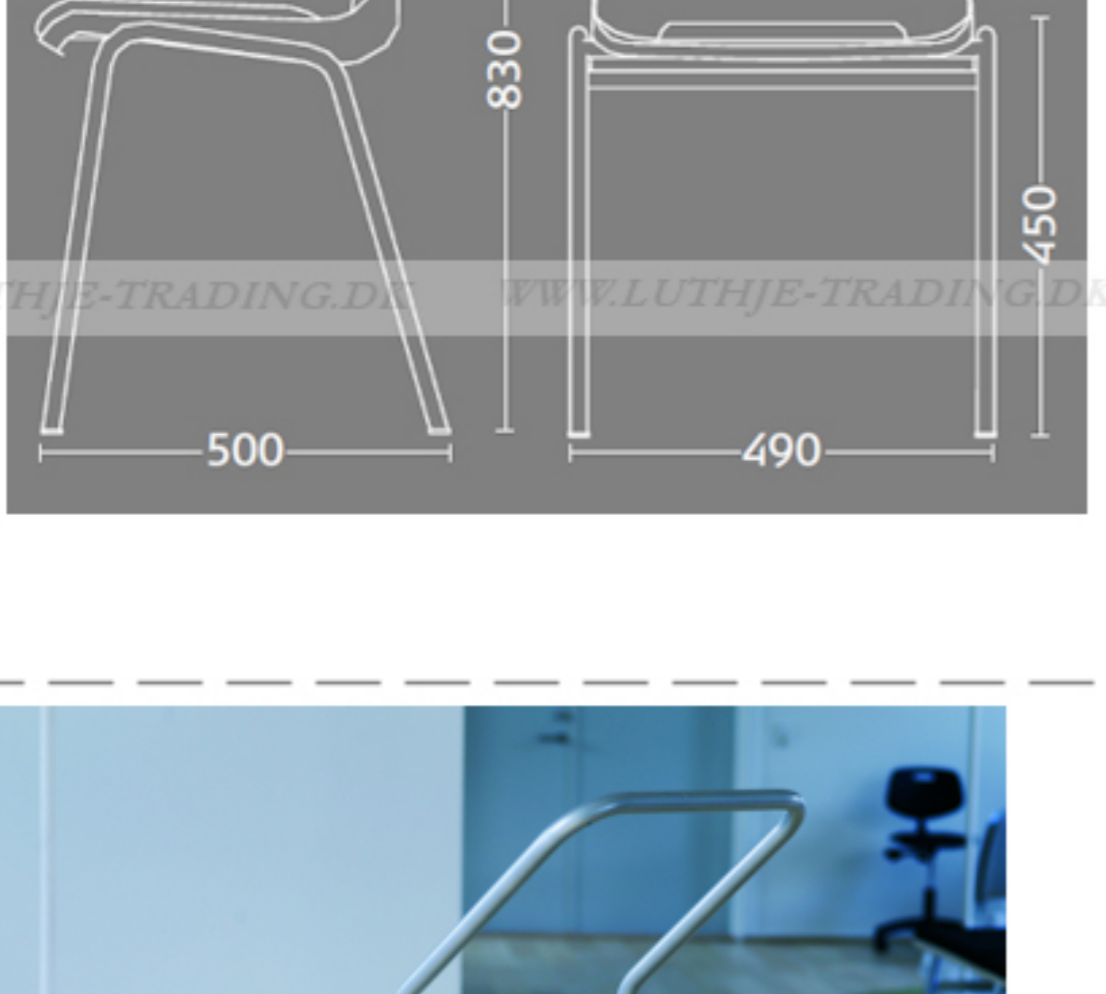

## Ana stole med i sort skval og sort-grå stof

Vægt: 4,6 kg  
 Højde: 83 cm  
 Sædehøjde: 46,5 cm  
 Sædemål: B.43,5 x D.40 cm  
 Grundmål: B.49 x D.50 cm

Stables antal: 10

Meget stol for få penge. Ana er en af vores mest solgte stole, som møblerer aulaer, messelokaler og cafeteriaer rundt om i Norden. Det enkle, stilrene design i kombination med det ergonomisk udformede sæde gør stolen til en klar favorit, som kan gentages i det uendelige. Stolene er nemme at placere i rækker og lette at stable.

5 Års Garanti

Stolen er testet iht. ISO 7173, niveau 4.

Stoleskal i polypropen.

Understel i 19x1,5 mm stålrør i sort (RAL 9005), rød, grøn, mørkeblå og hvid (RAL 5), aluak (RAL 9006) eller krom.

Plastskallen fås i følgende farver: