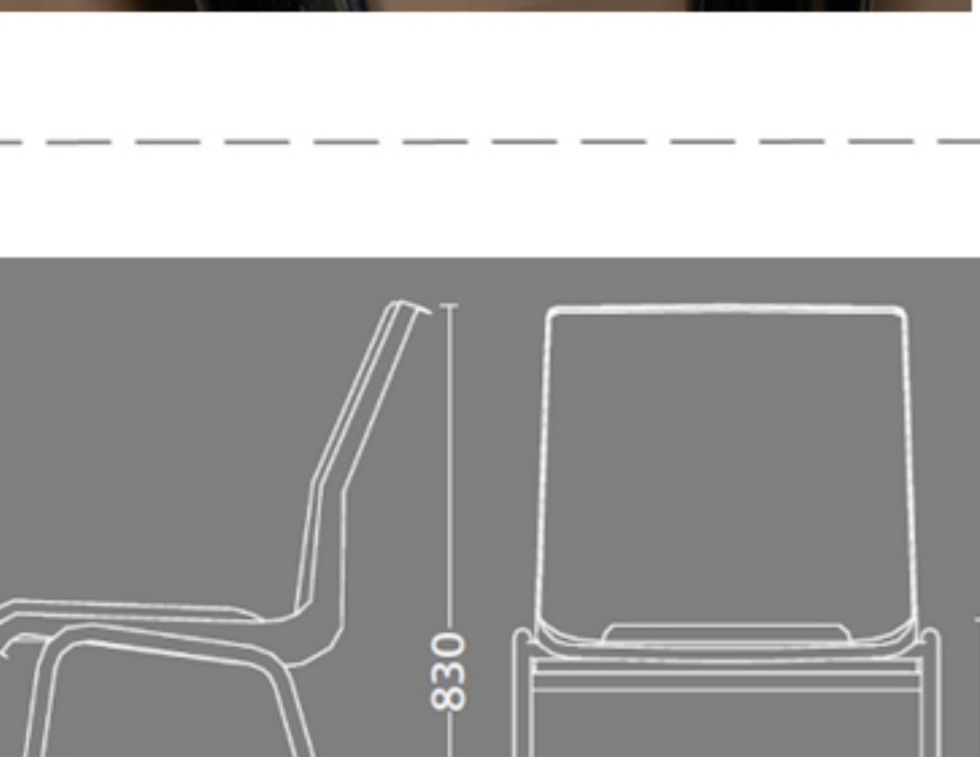

Ana stole uden polster

Vægt	3,5 kg
Højde	83 cm
Sædehøjde	45 cm
Sædemål	B:43,5 x D:40 cm
Grundmål	B:49 x D:50 cm
Stables antal	12

Meget stol for få penge. Ana er en af vores mest solgte stole, som manbler aulser, messelokaler og cafeerier rundt om i Norden. Det enkle, stilrene design i kombination med det ergonomisk udformede sæde gør stolen til en klar favorit, som kan gentages i det uendelige. Stolene er nemme at placere i rækker og lette at stable.

Stolen er testet iht. ISO 7173, niveau 4.

Stoleskal i polypropen.

Understel i 19x1,5 mm stålør i sort (RAL 9005), rød, grå, mørkeblå og hvid (RAL 5), alulak (RAL 9006) eller krom.

Plastskallen fås i følgende farver:

Skriveplade 12 mm bøg el. birk finér, højre el. venstre

Ana stole hvor plastskal og stel har samme farve