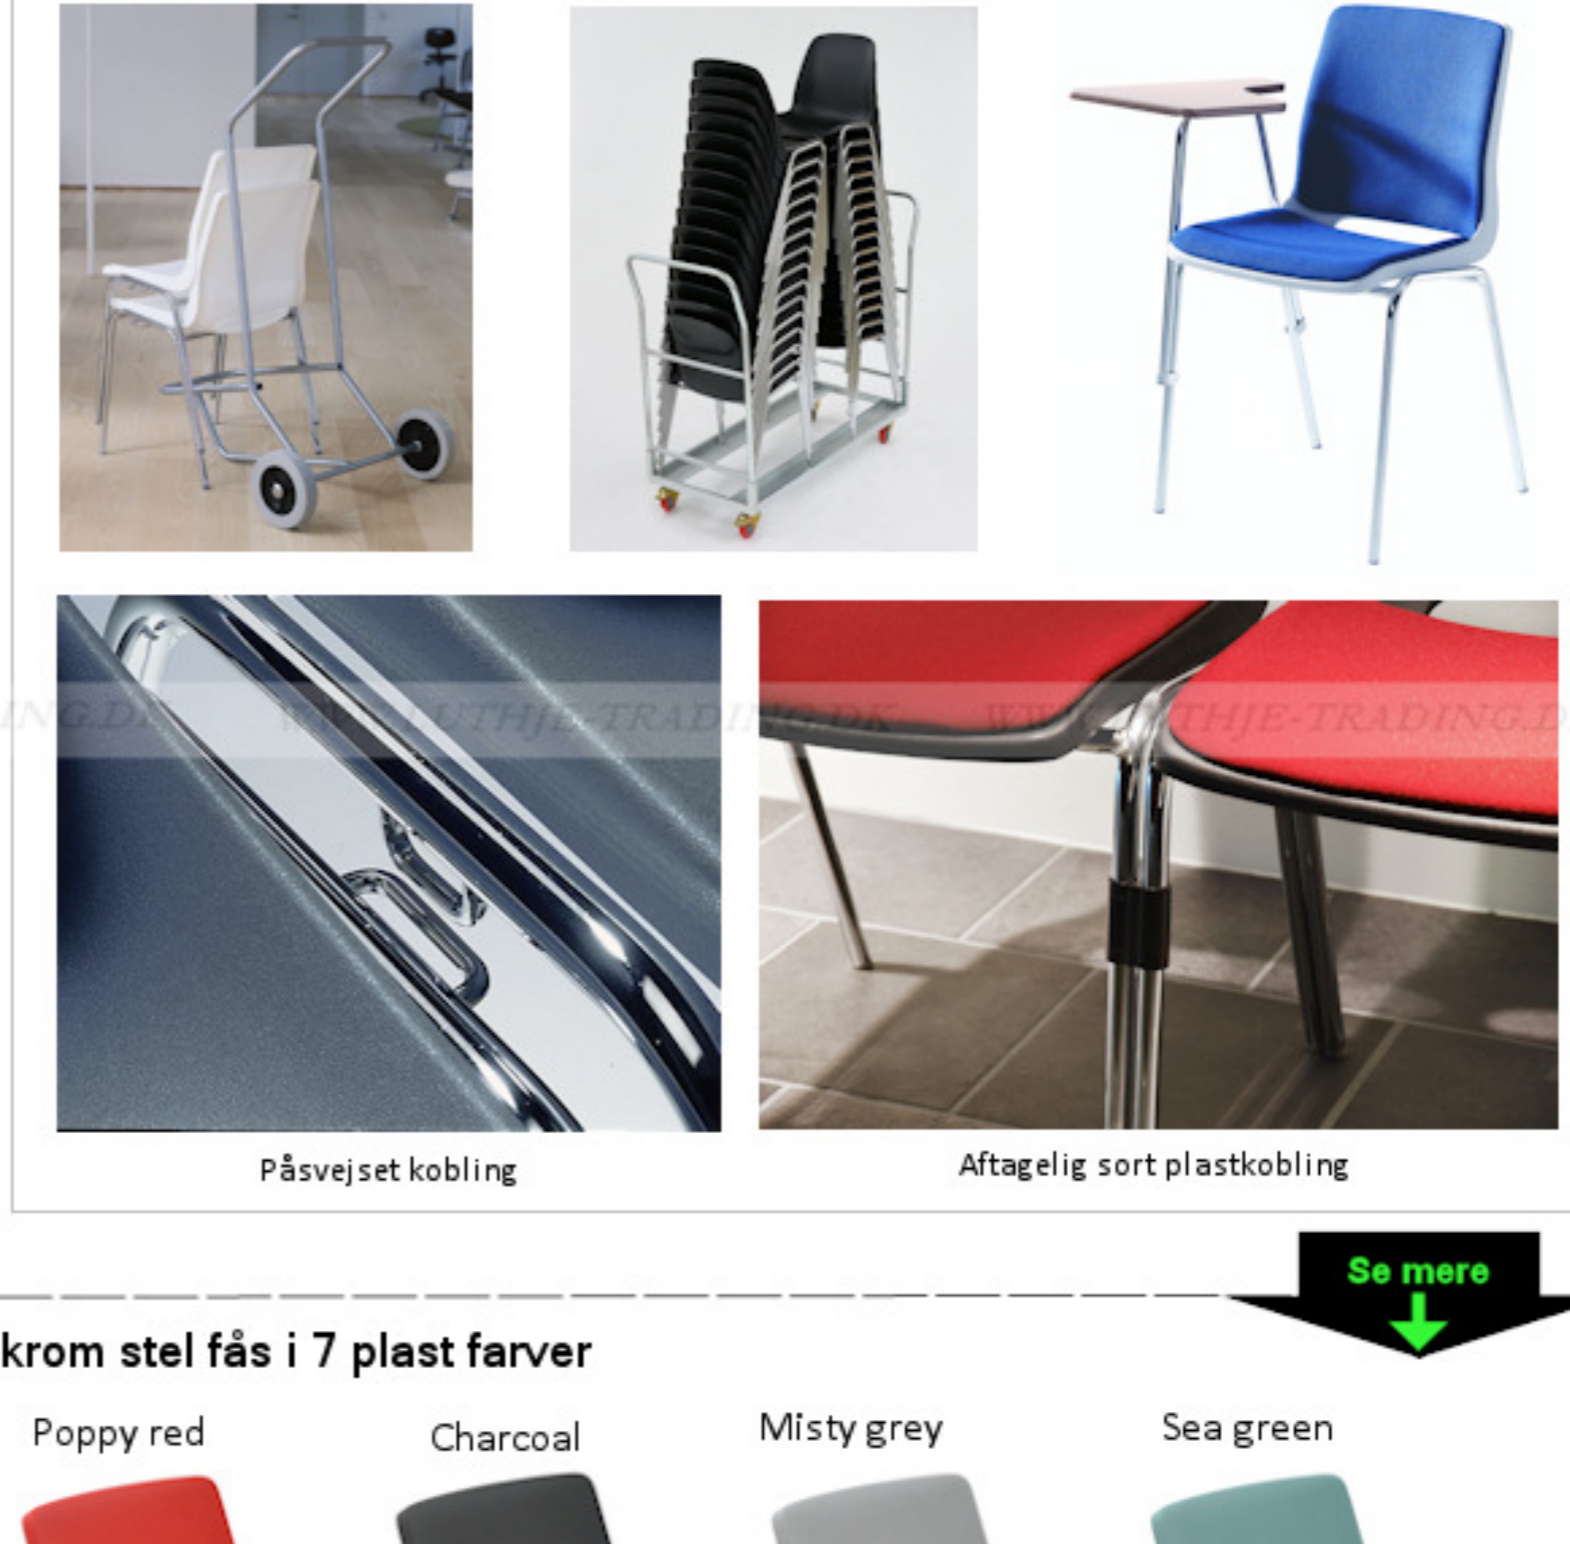

## Ana stol

## Tilbehør

### Ana stolen med krom stel fås i 7 plast farver

### Ana stole hvor stel og plastfarve matcher