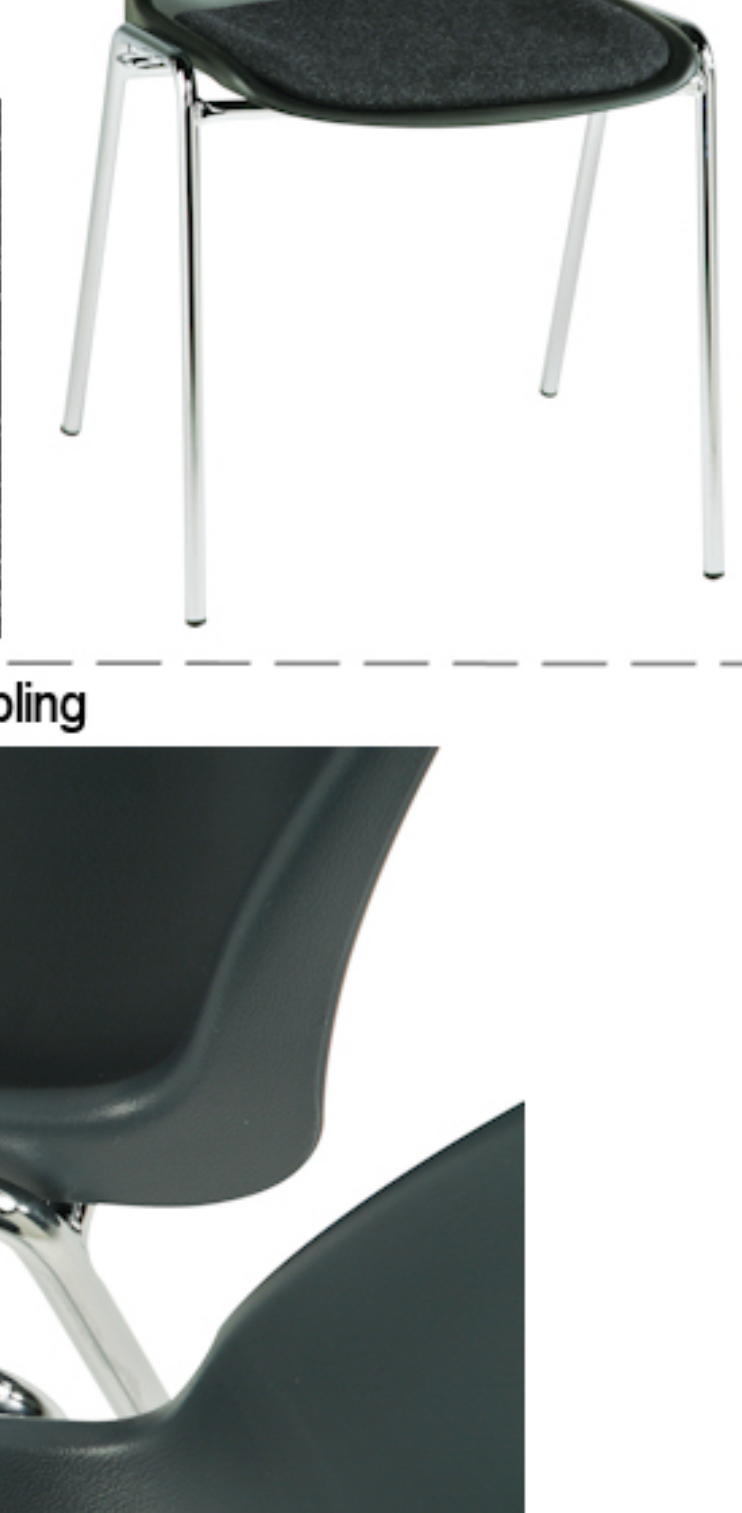

**Bertram** stabelstole har en god siddekomfort. Ryglænet er let bøjeligt. En skalstol flertallet vælger fordi den er let at flytte rundt og yderst holdbar.

Vægt: 3,4 kg  
Grundmål: B:48 x D:48 cm  
Højde: 81 cm  
Sædehøjde: 45 cm  
Sæde: B:44 x D:40 cm  
Stables: 10 stk.

**Plastskallen fås i farverne:**  
Antrazit grå  
Sort  
Blå

Denne skalstol er velegnet i haller og til større arrangementer. Men også som kantinestole.

**Med polster**

Vægt: 4,4 kg  
Grundmål: B:48 x D:48 cm  
Højde: 81 cm  
Sædehøjde: 46 cm  
Sæde: B:44 x D:40 cm  
Stables: 10 stk.

**Plastskallen fås i farverne:**  
Antrazitgrå  
Sort

Polster: Sort med grå nister  
Materiale: Mainline Plus  
Sammensætning: Viskose 33% / Uld 67%  
Martindale: 75.000  
Flammehæmmende: Ja

Fås med påsvejet metalkobling

Aftagelig plastkobling

Fås med clips plastkobling i 2 størrelser

**Stolvogn** for nem transport og opbevaring. Vognen er forsynet med 2 drejelige hjul m/bremse, samt 2 faste hjul.

Materiale: Elforzinket stål  
Mål: L:160 x B:54 cm  
Højde (inkl. stole): 200 cm  
Vægt uden stole: 33 kg  
Vægt med stole: 215 kg  
Kapacitet: 30 stole