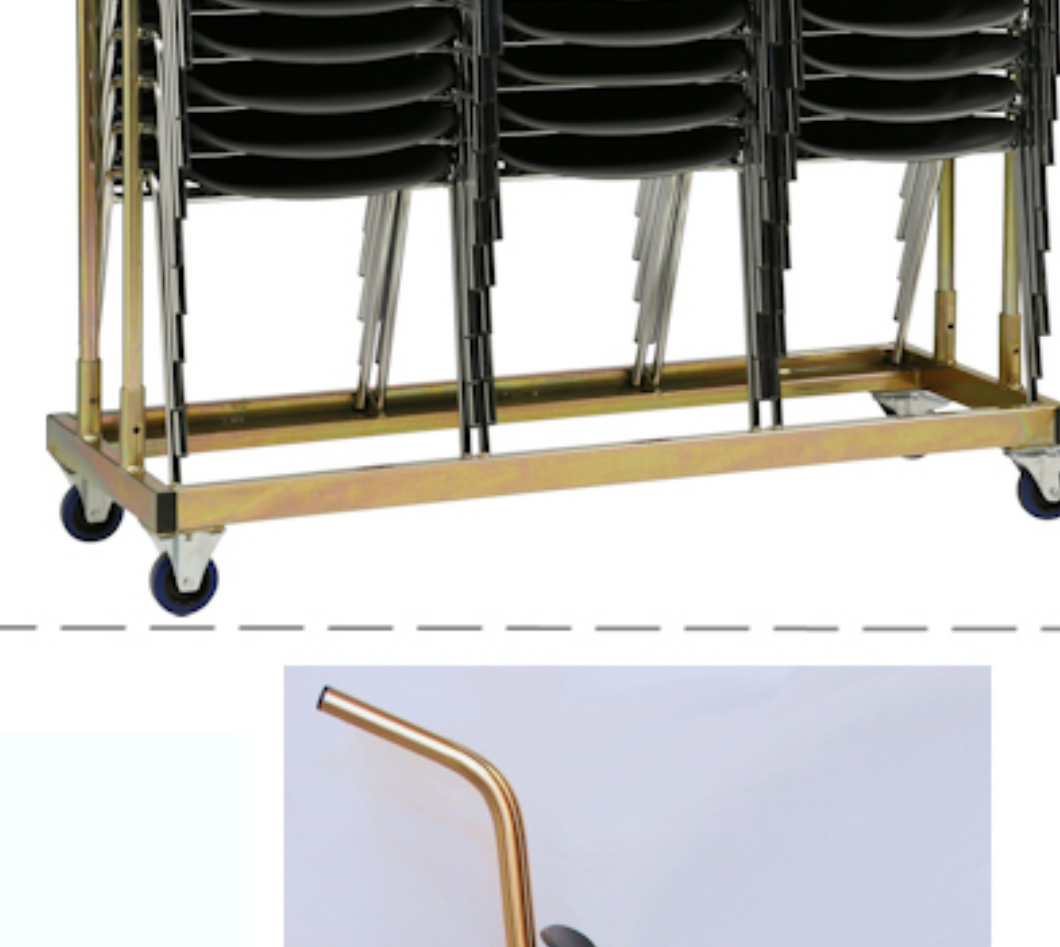

**Bertram** stabelstole har en god siddekomfort. Ryglænet er let bøjeligt. En skalstol flertallet vælger fordi den er let at flytte rundt og yderst holdbar.

Vægt: 3,4 kg  
Grundmål: B:48 x D:48 cm  
Højde: 81 cm  
Sædehøjde: 45 cm  
Sæde: B:44 x D:40 cm  
Stables: 10 stk.

**Plastskallen fås i farverne:**  
Antrazit grå  
Sort  
Blå

Denne skalstol er velegnet i haller og til større arrangementer. Men også som kantinestole.

**Med polster**

Vægt: 4,4 kg  
Grundmål: B:48 x D:48 cm  
Højde: 81 cm  
Sædehøjde: 46 cm  
Sæde: B:44 x D:40 cm  
Stables: 10 stk.

**Plastskallen fås i farverne:**  
Antrazitgrå  
Sort

Polster: Sort med grå nister  
Materiale: Mainline Plus  
Sammensætning: Viskose 33% / Uld 67%  
Martindale: 75.000  
Flammehæmmende: Ja

Fås med påsvejet metalkobling

Aftagelig plastkobling

Fås med clips plastkobling i 2 størrelser

**Stolvogn** for nem transport og opbevaring. Vognen er forsynet med 2 drejelige hjul m/bremse, samt 2 faste hjul.

Materiale: Elforzinket stål  
Mål: L:160 x B:54 cm  
Højde (inkl. stole): 200 cm  
Vægt uden stole: 33 kg  
Vægt med stole: 215 kg  
Kapacitet: 30 stole