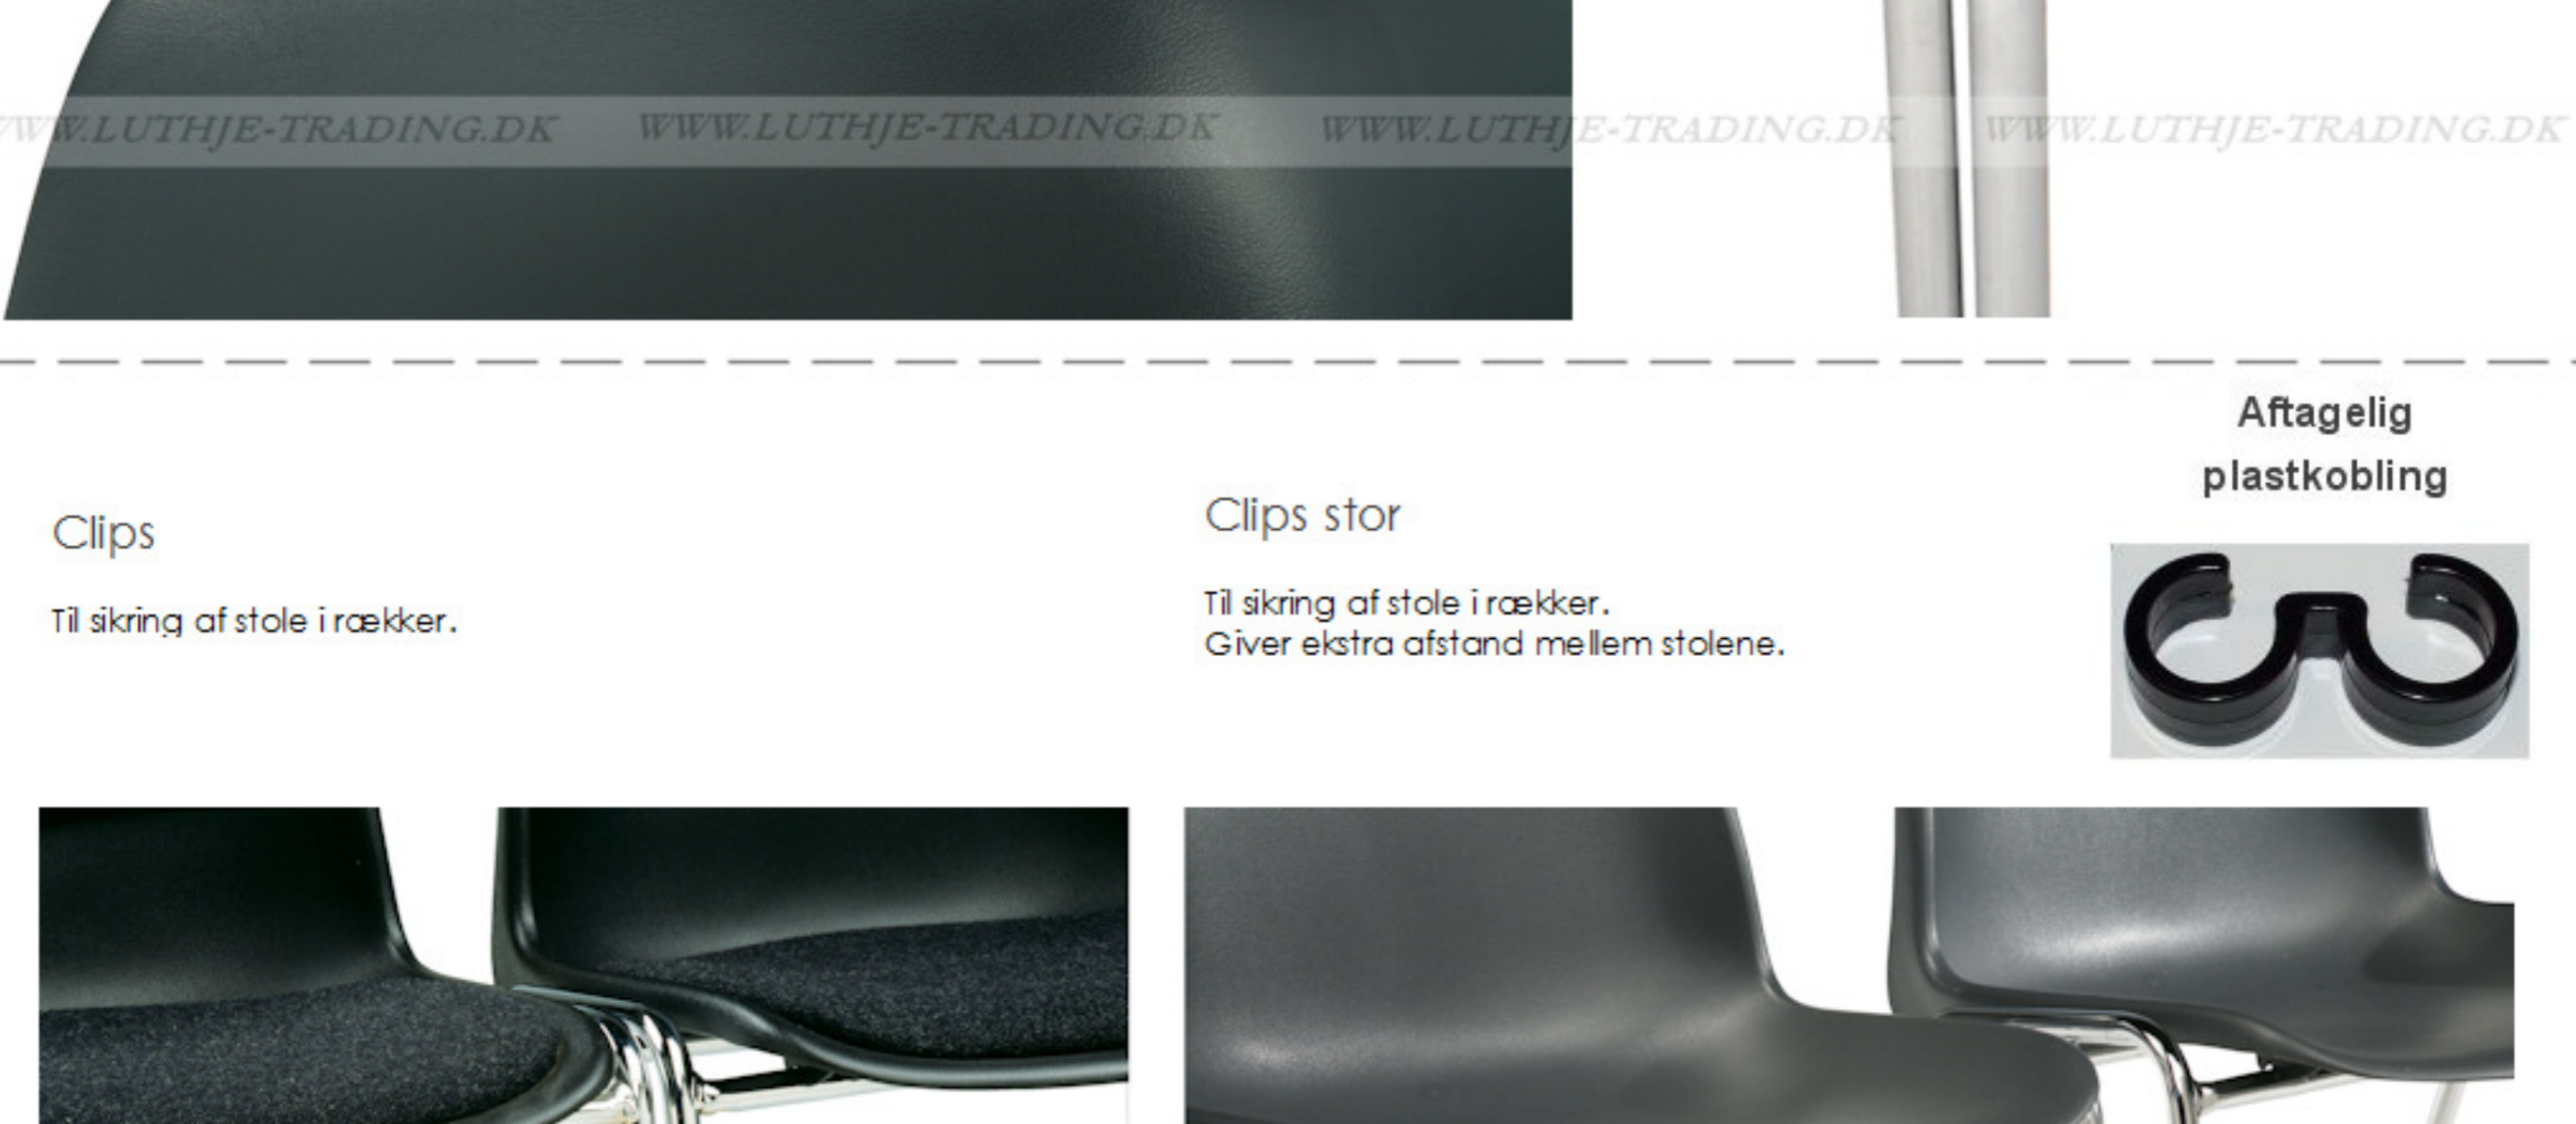

Påsvejet kobling

Samleclips for Bertram stol

WWW.LUTHJE-TRADING.DK WWW.LUTHJE-TRADING.DK WWW.LUTHJE-TRADING.DK WWW.LUTHJE-TRADING.DK

Clips

Til sikring af stole i rækker.

Clips stor

Til sikring af stole i rækker. Giver ekstra afstand mellem stolene.

Aftagelig plastkobling