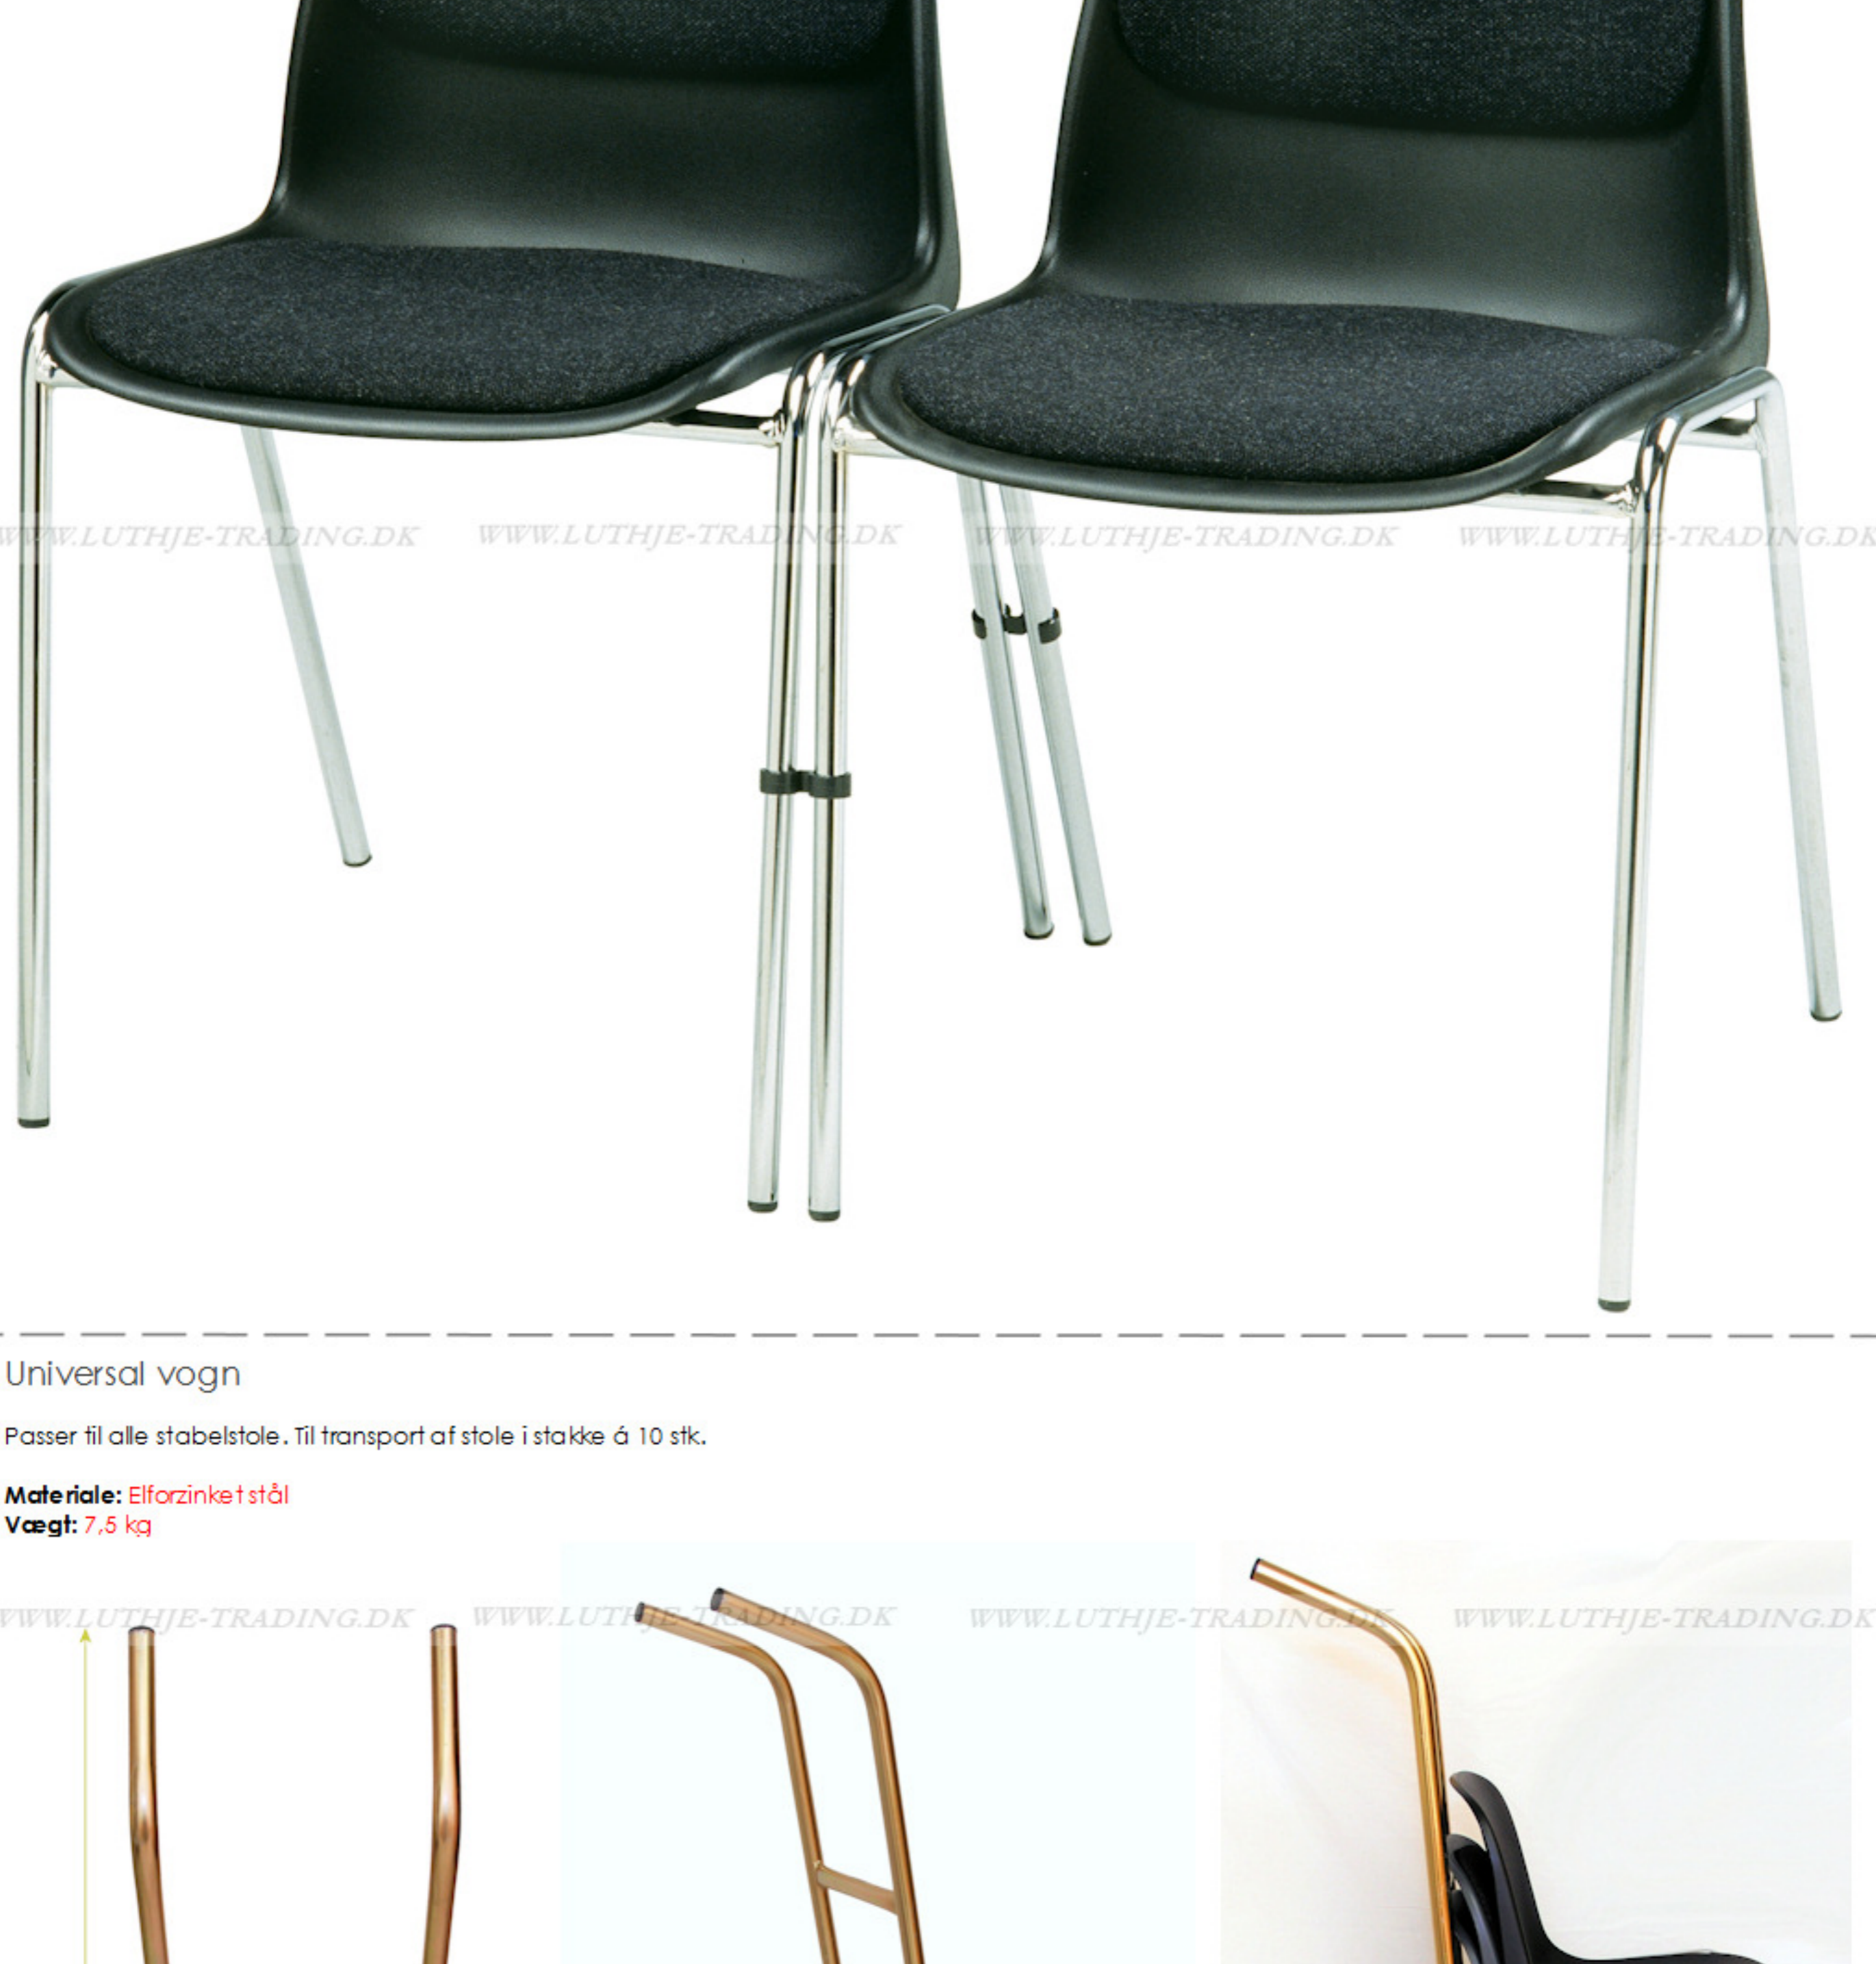

WWW.LUTHJE-TRADING.DK WWW.LUTHJE-TRADING.DK WWW.LUTHJE-TRADING.DK WWW.LUTHJE-TRADING.DK

Universal vogn

Passer til alle stabelstole. Til transport af stole i stakke á 10 stk.

Materiale: Elforzinket stål
Vægt: 7,5 kg