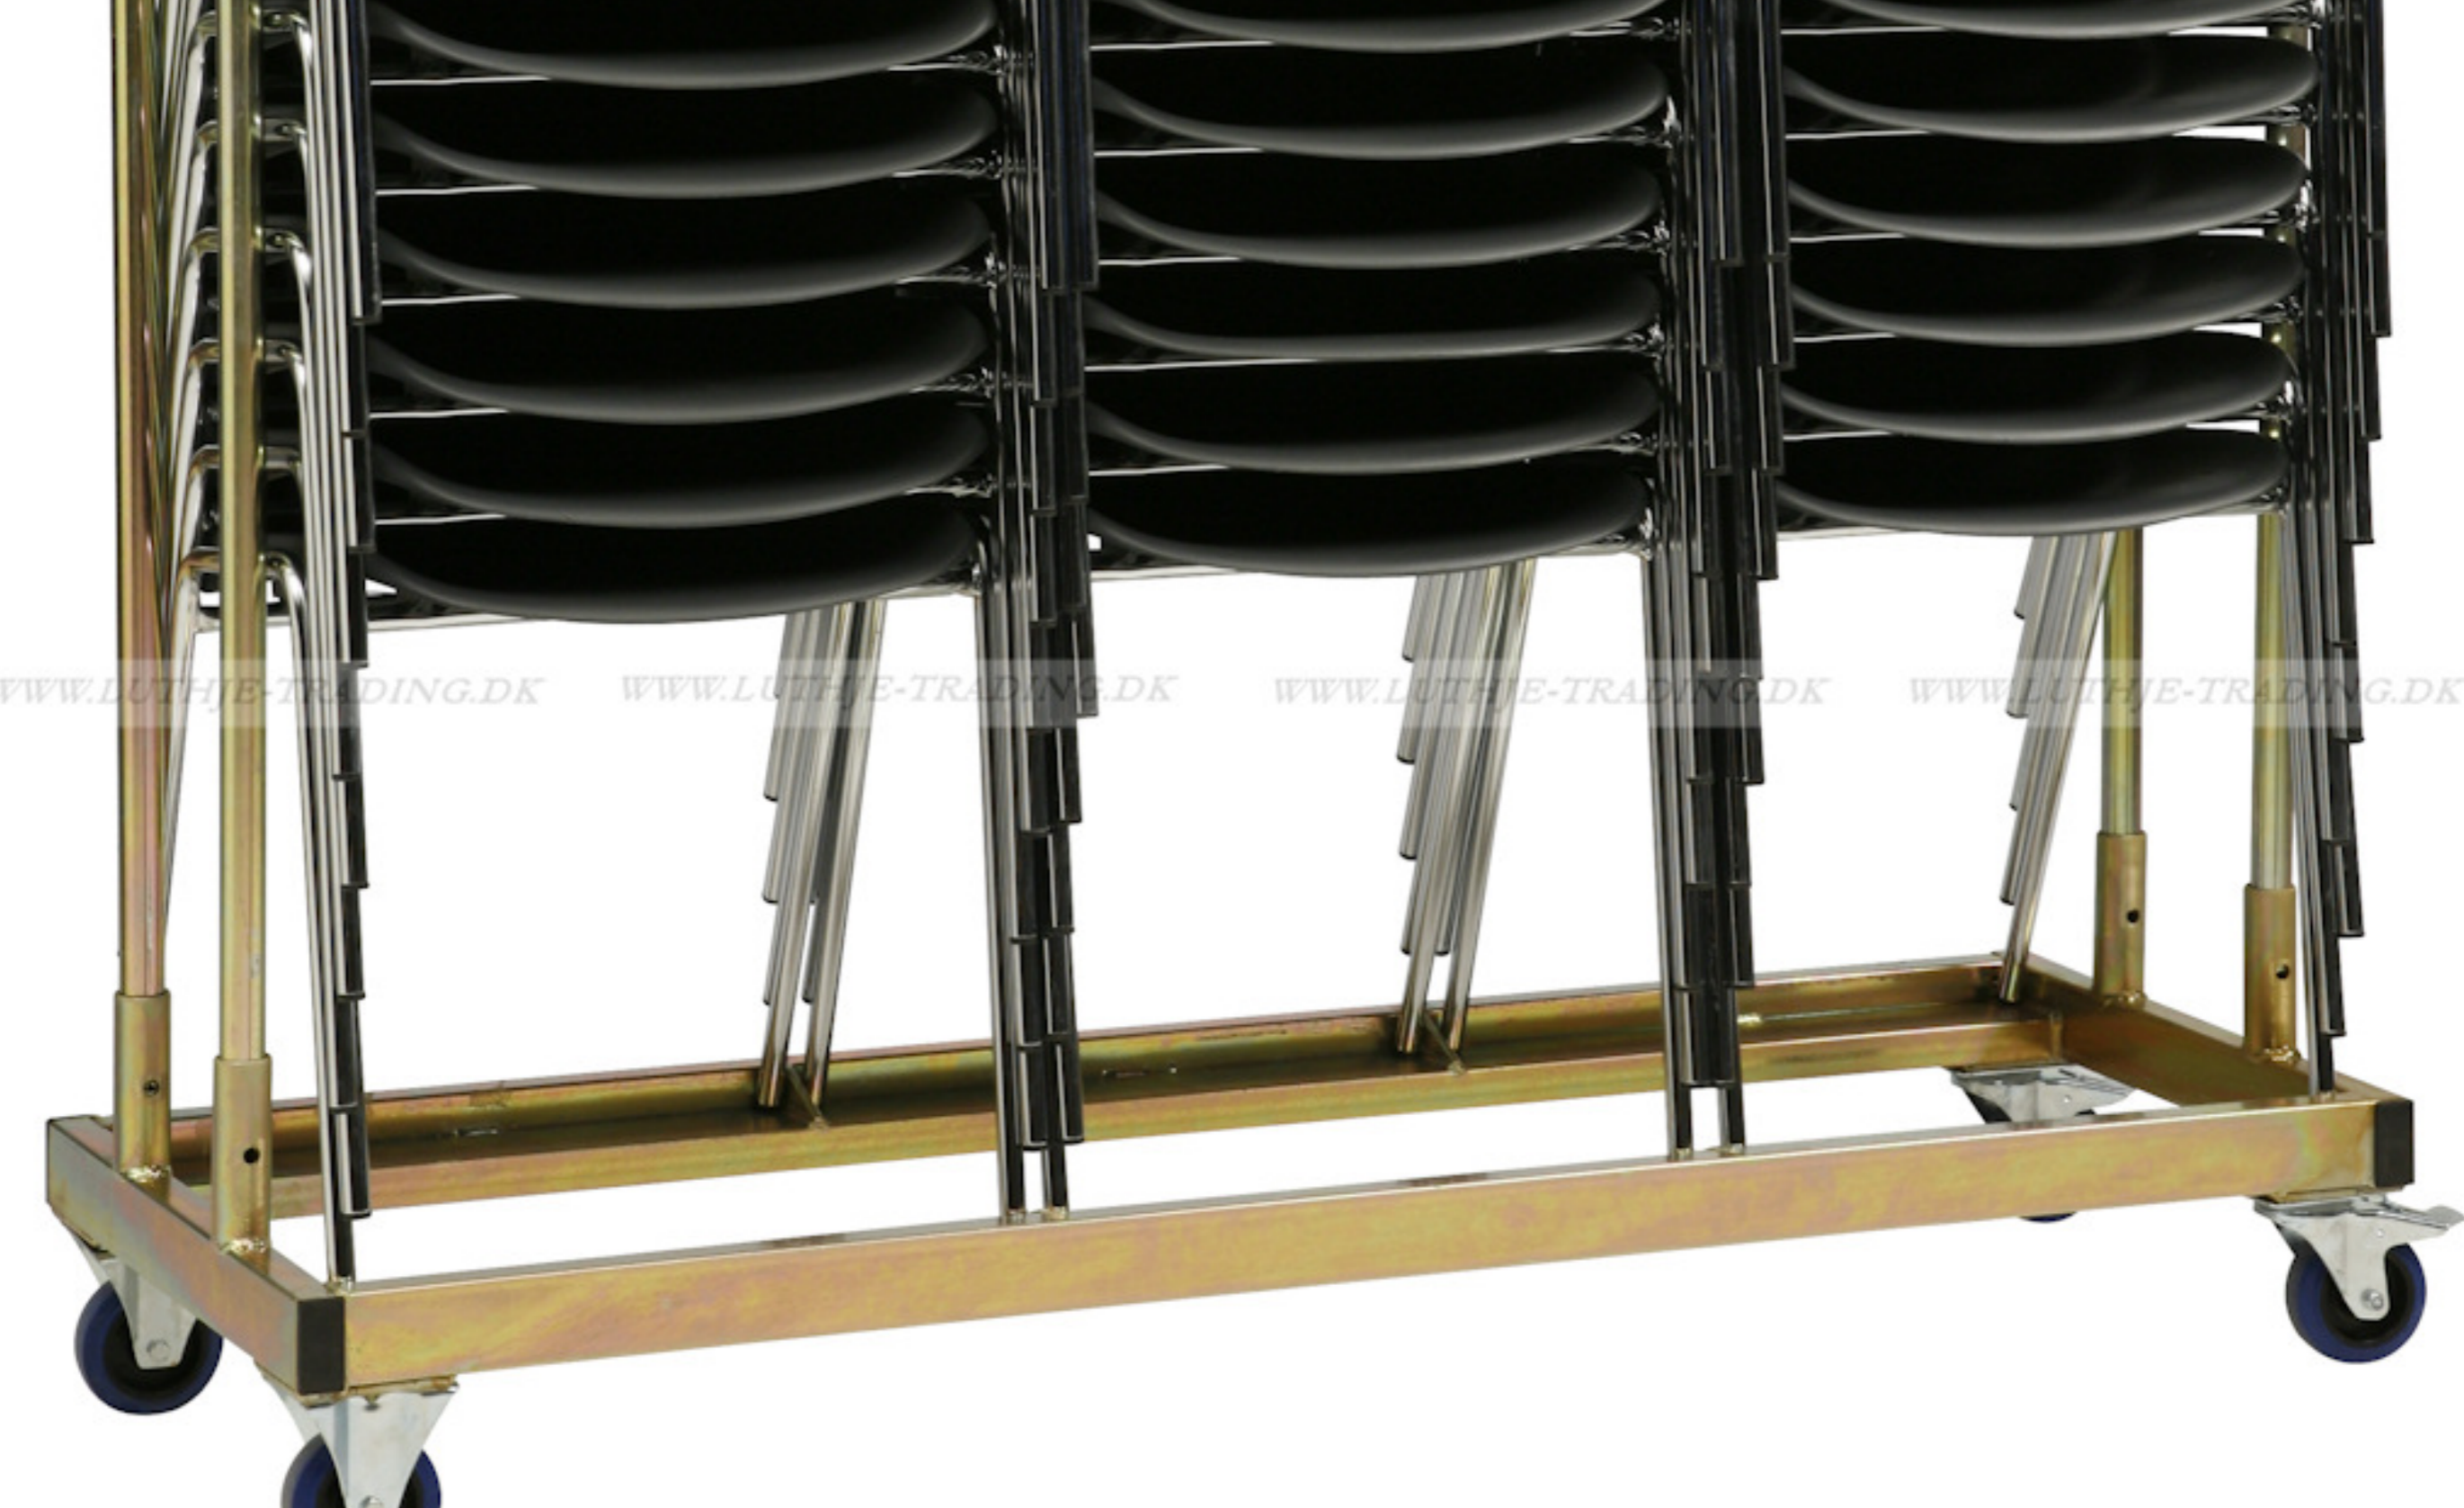

WWW.LUTHJE-TRADING.DK WWW.LUTHJE-TRADING.DK WWW.LUTHJE-TRADING.DK WWW.LUTHJE-TRADING.DK