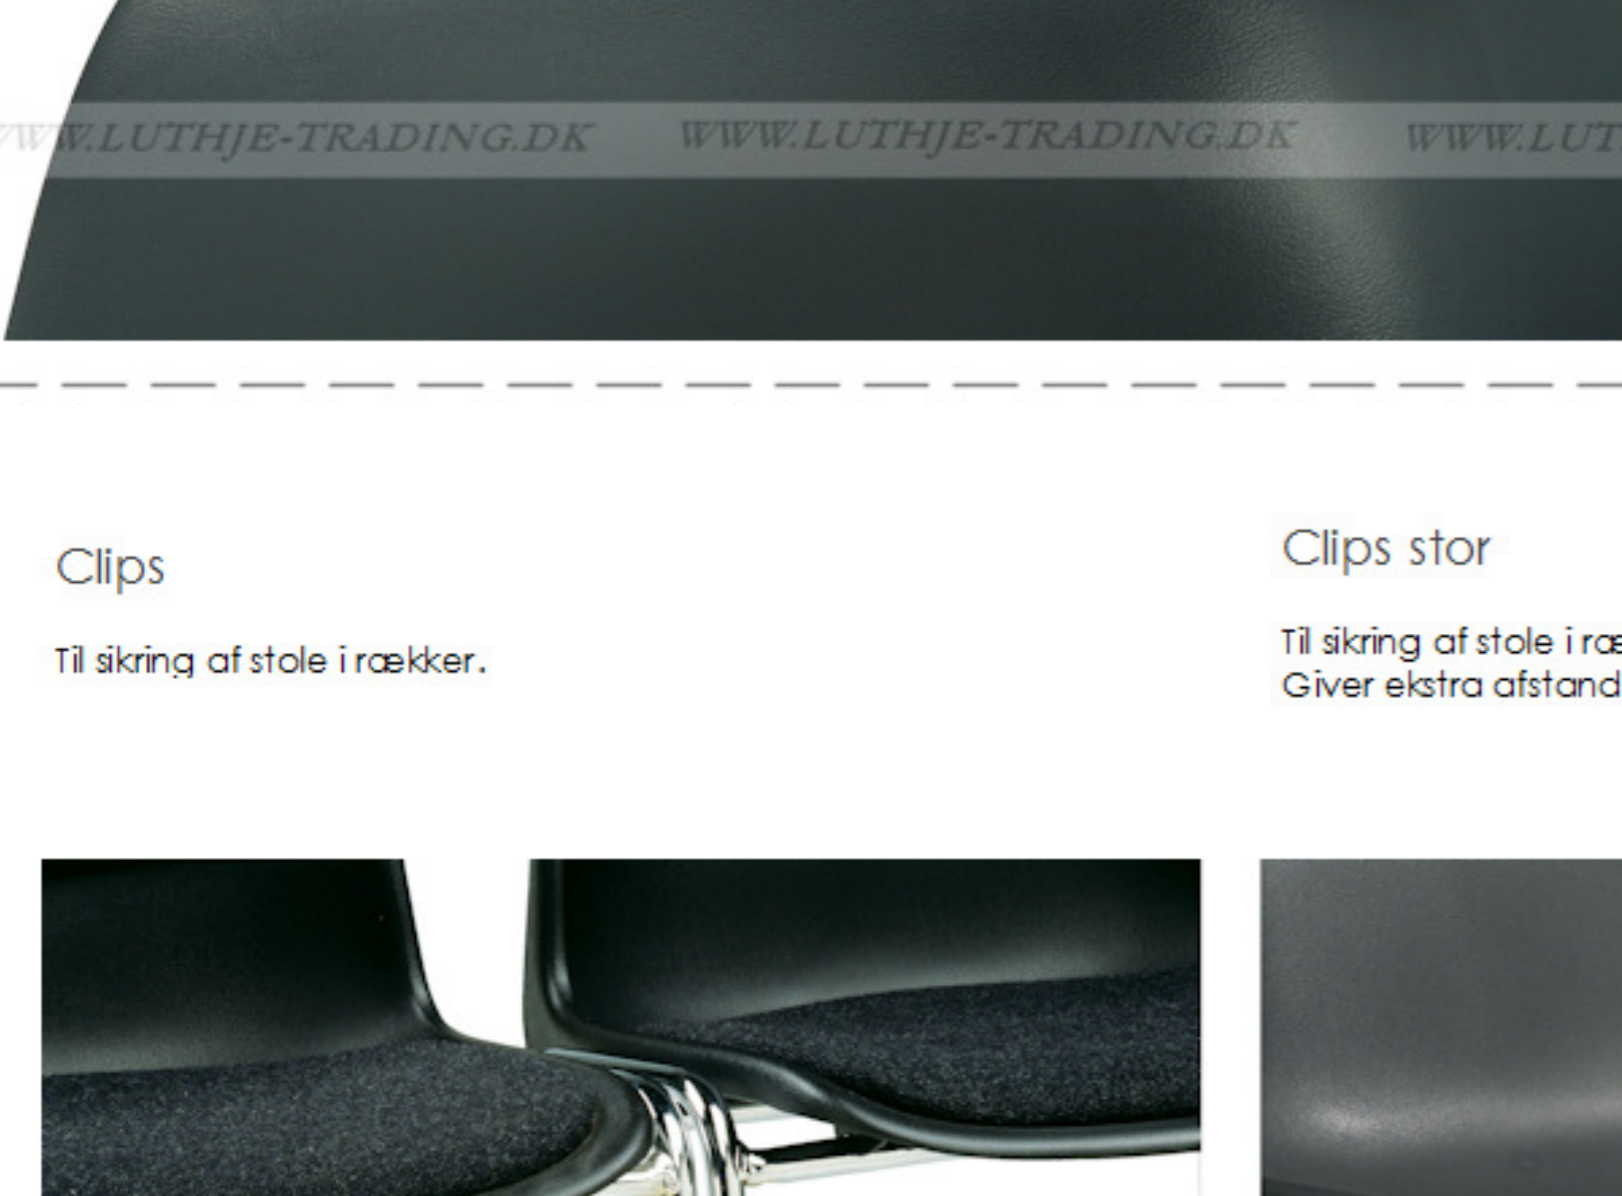

Påsvejet kobling

WWW.LUTHJE-TRADING.DK WWW.LUTHJE-TRADING.DK WWW.LUTHJE-TRADING.DK WWW.LUTHJE-TRADING.DK