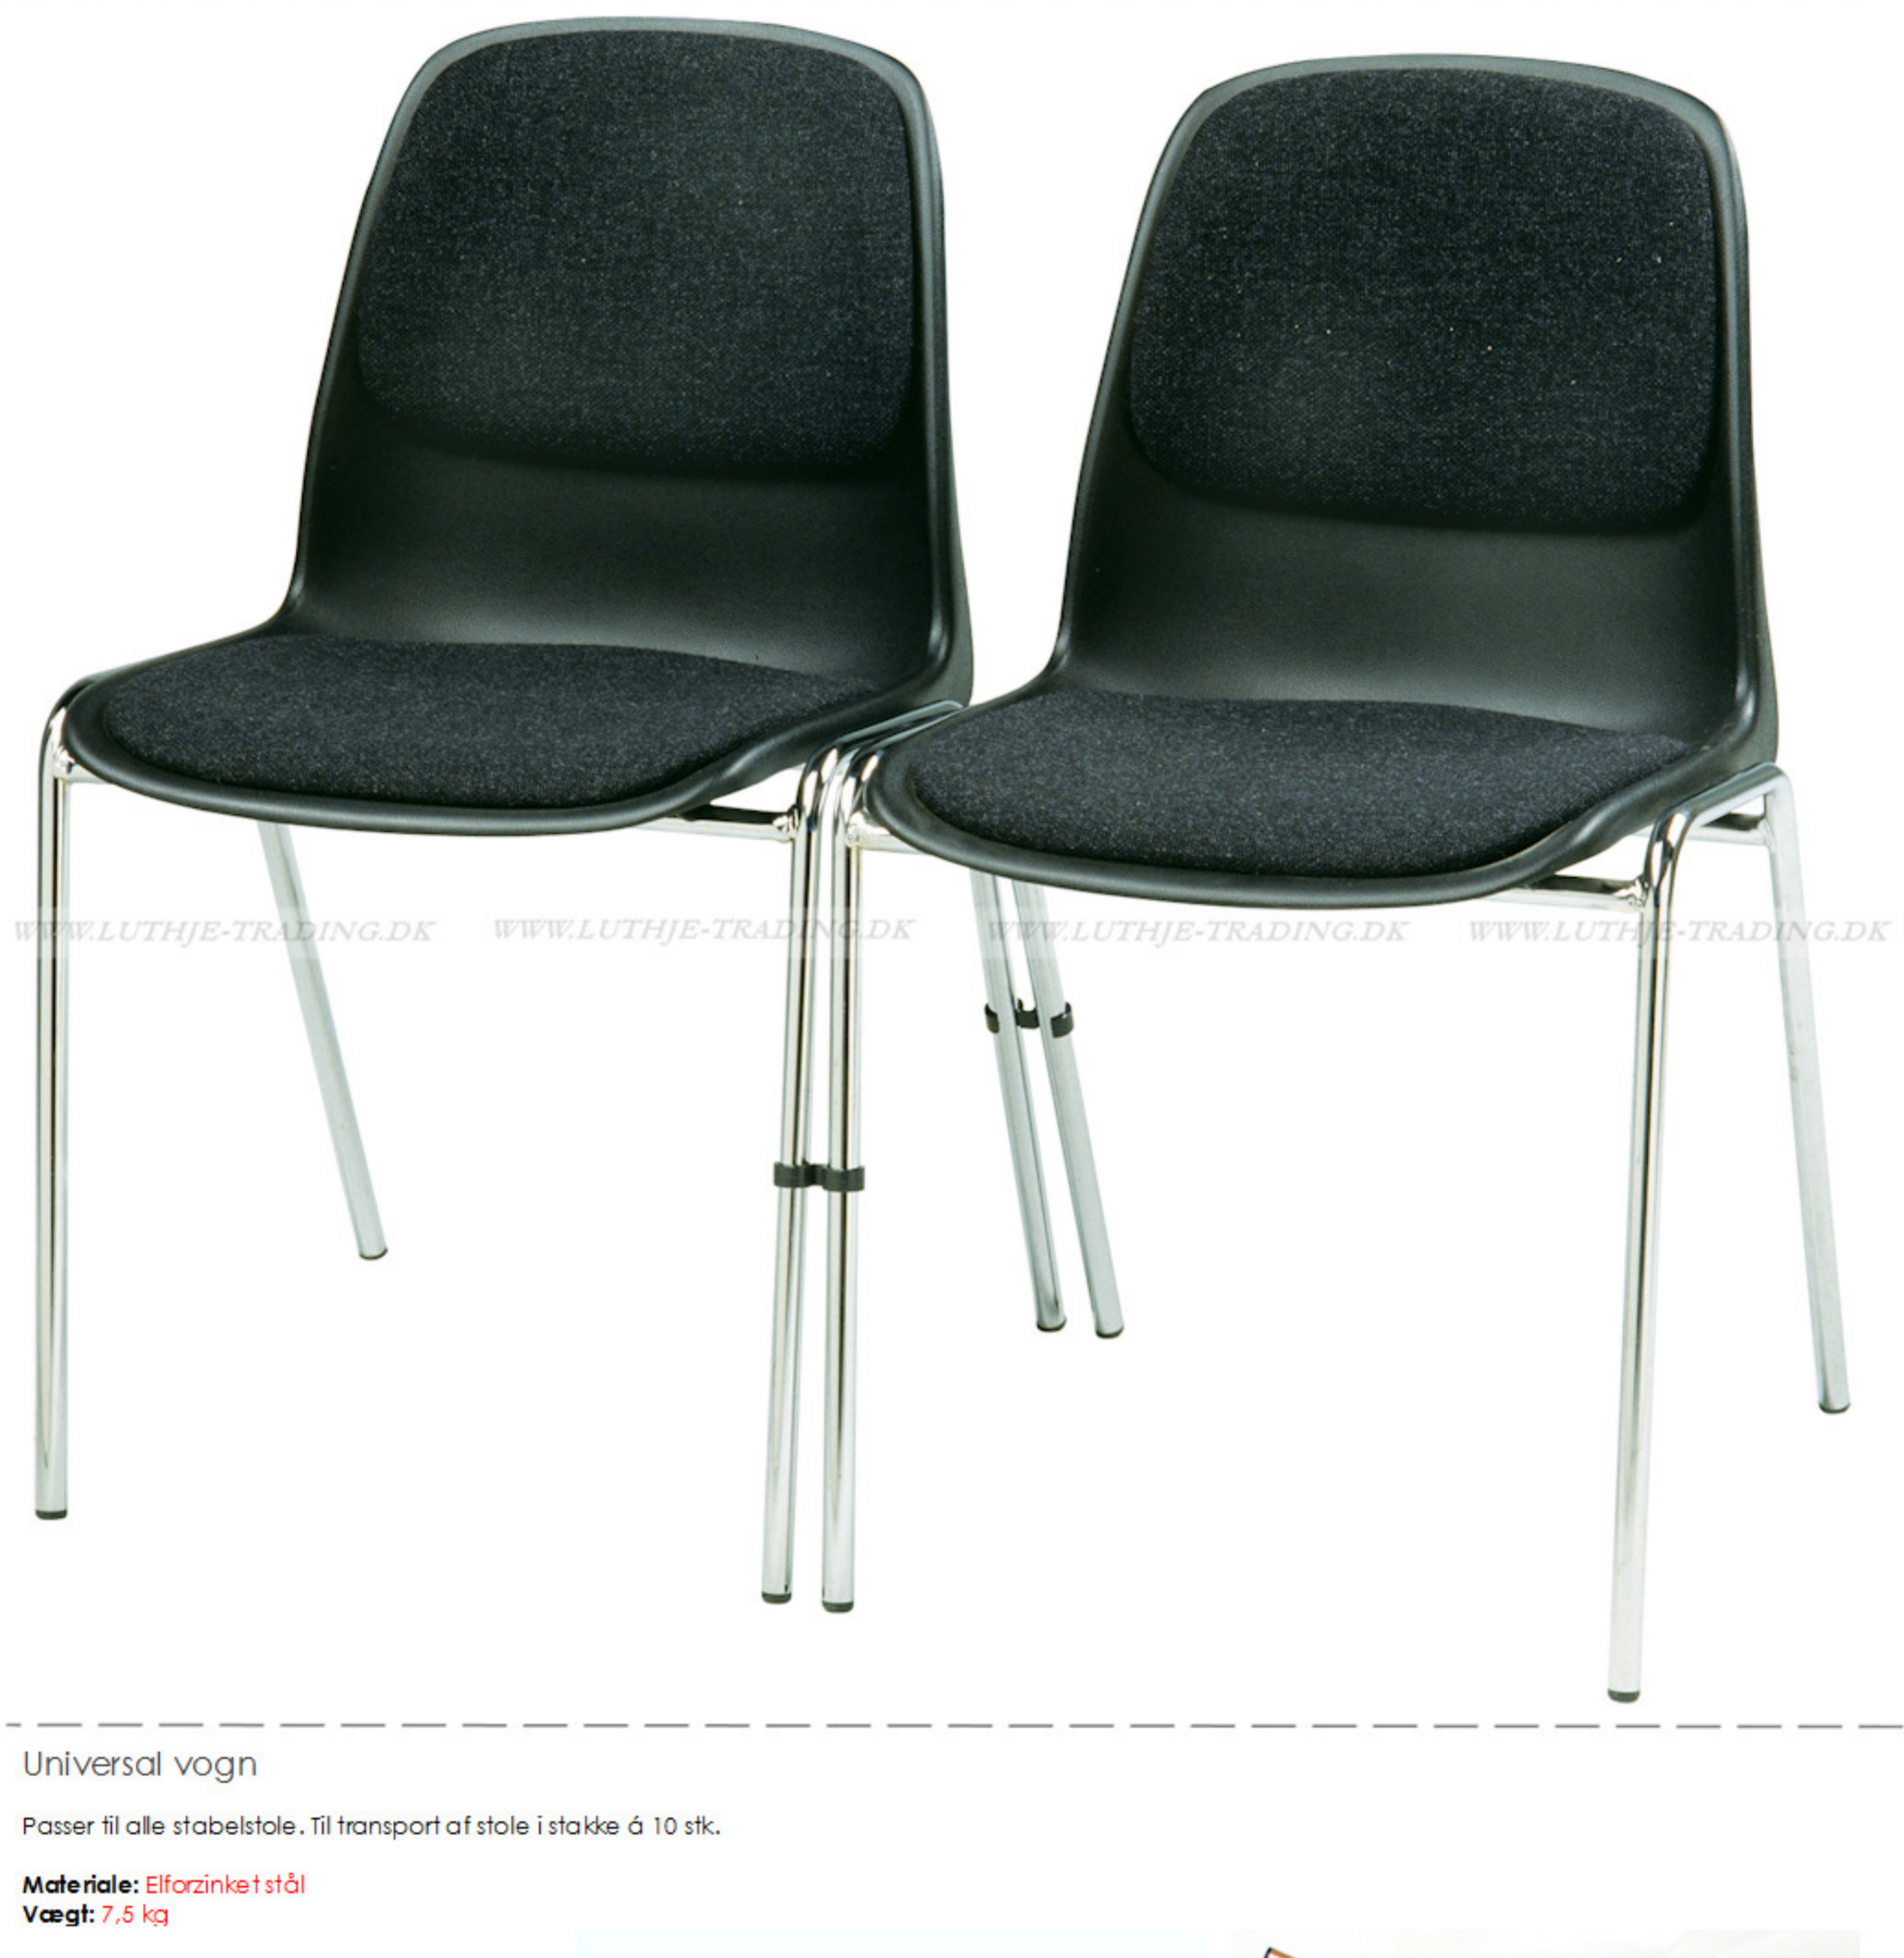

Universal vogn

Passer til alle stabelstole. Til transport af stole i stakke á 10 stk.

- Materiale: Elforzinket stål
- Vægt: 7,5 kg