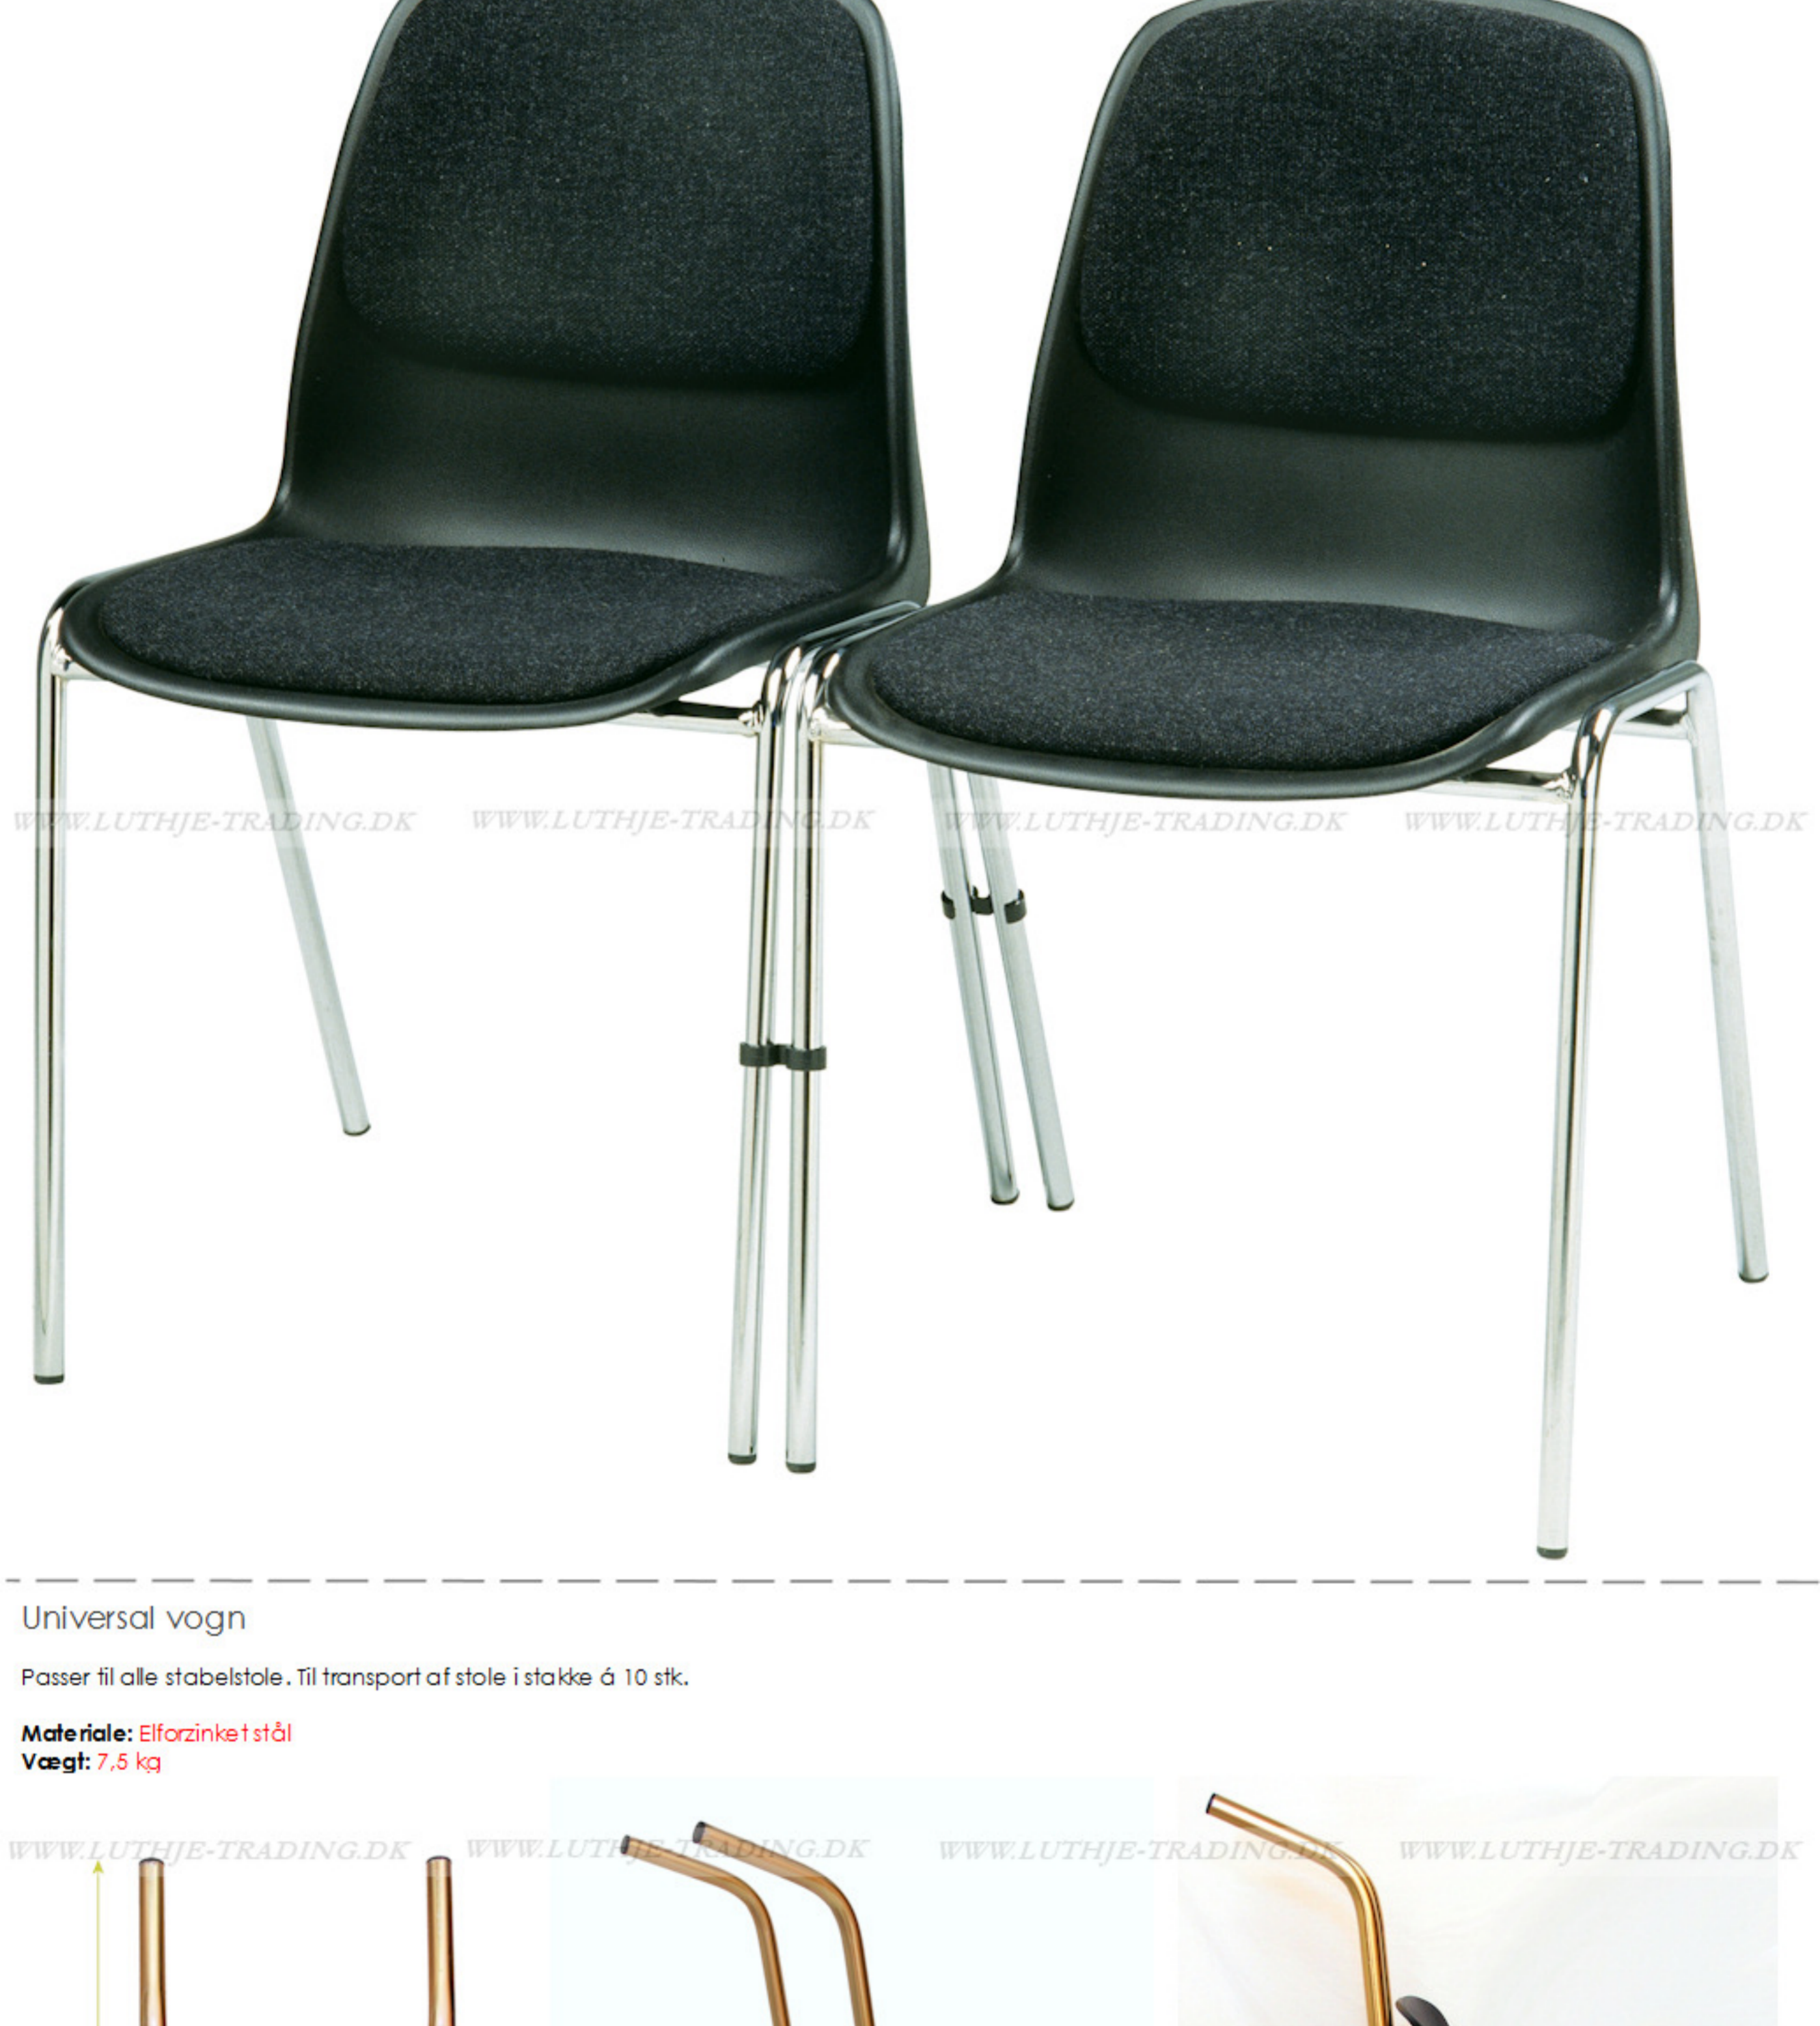

Universal vogn

Passer til alle stabelstole. Til transport af stole i stakke á 10 stk.

Materiale: Elforzinket stål
Vægt: 7,5 kg