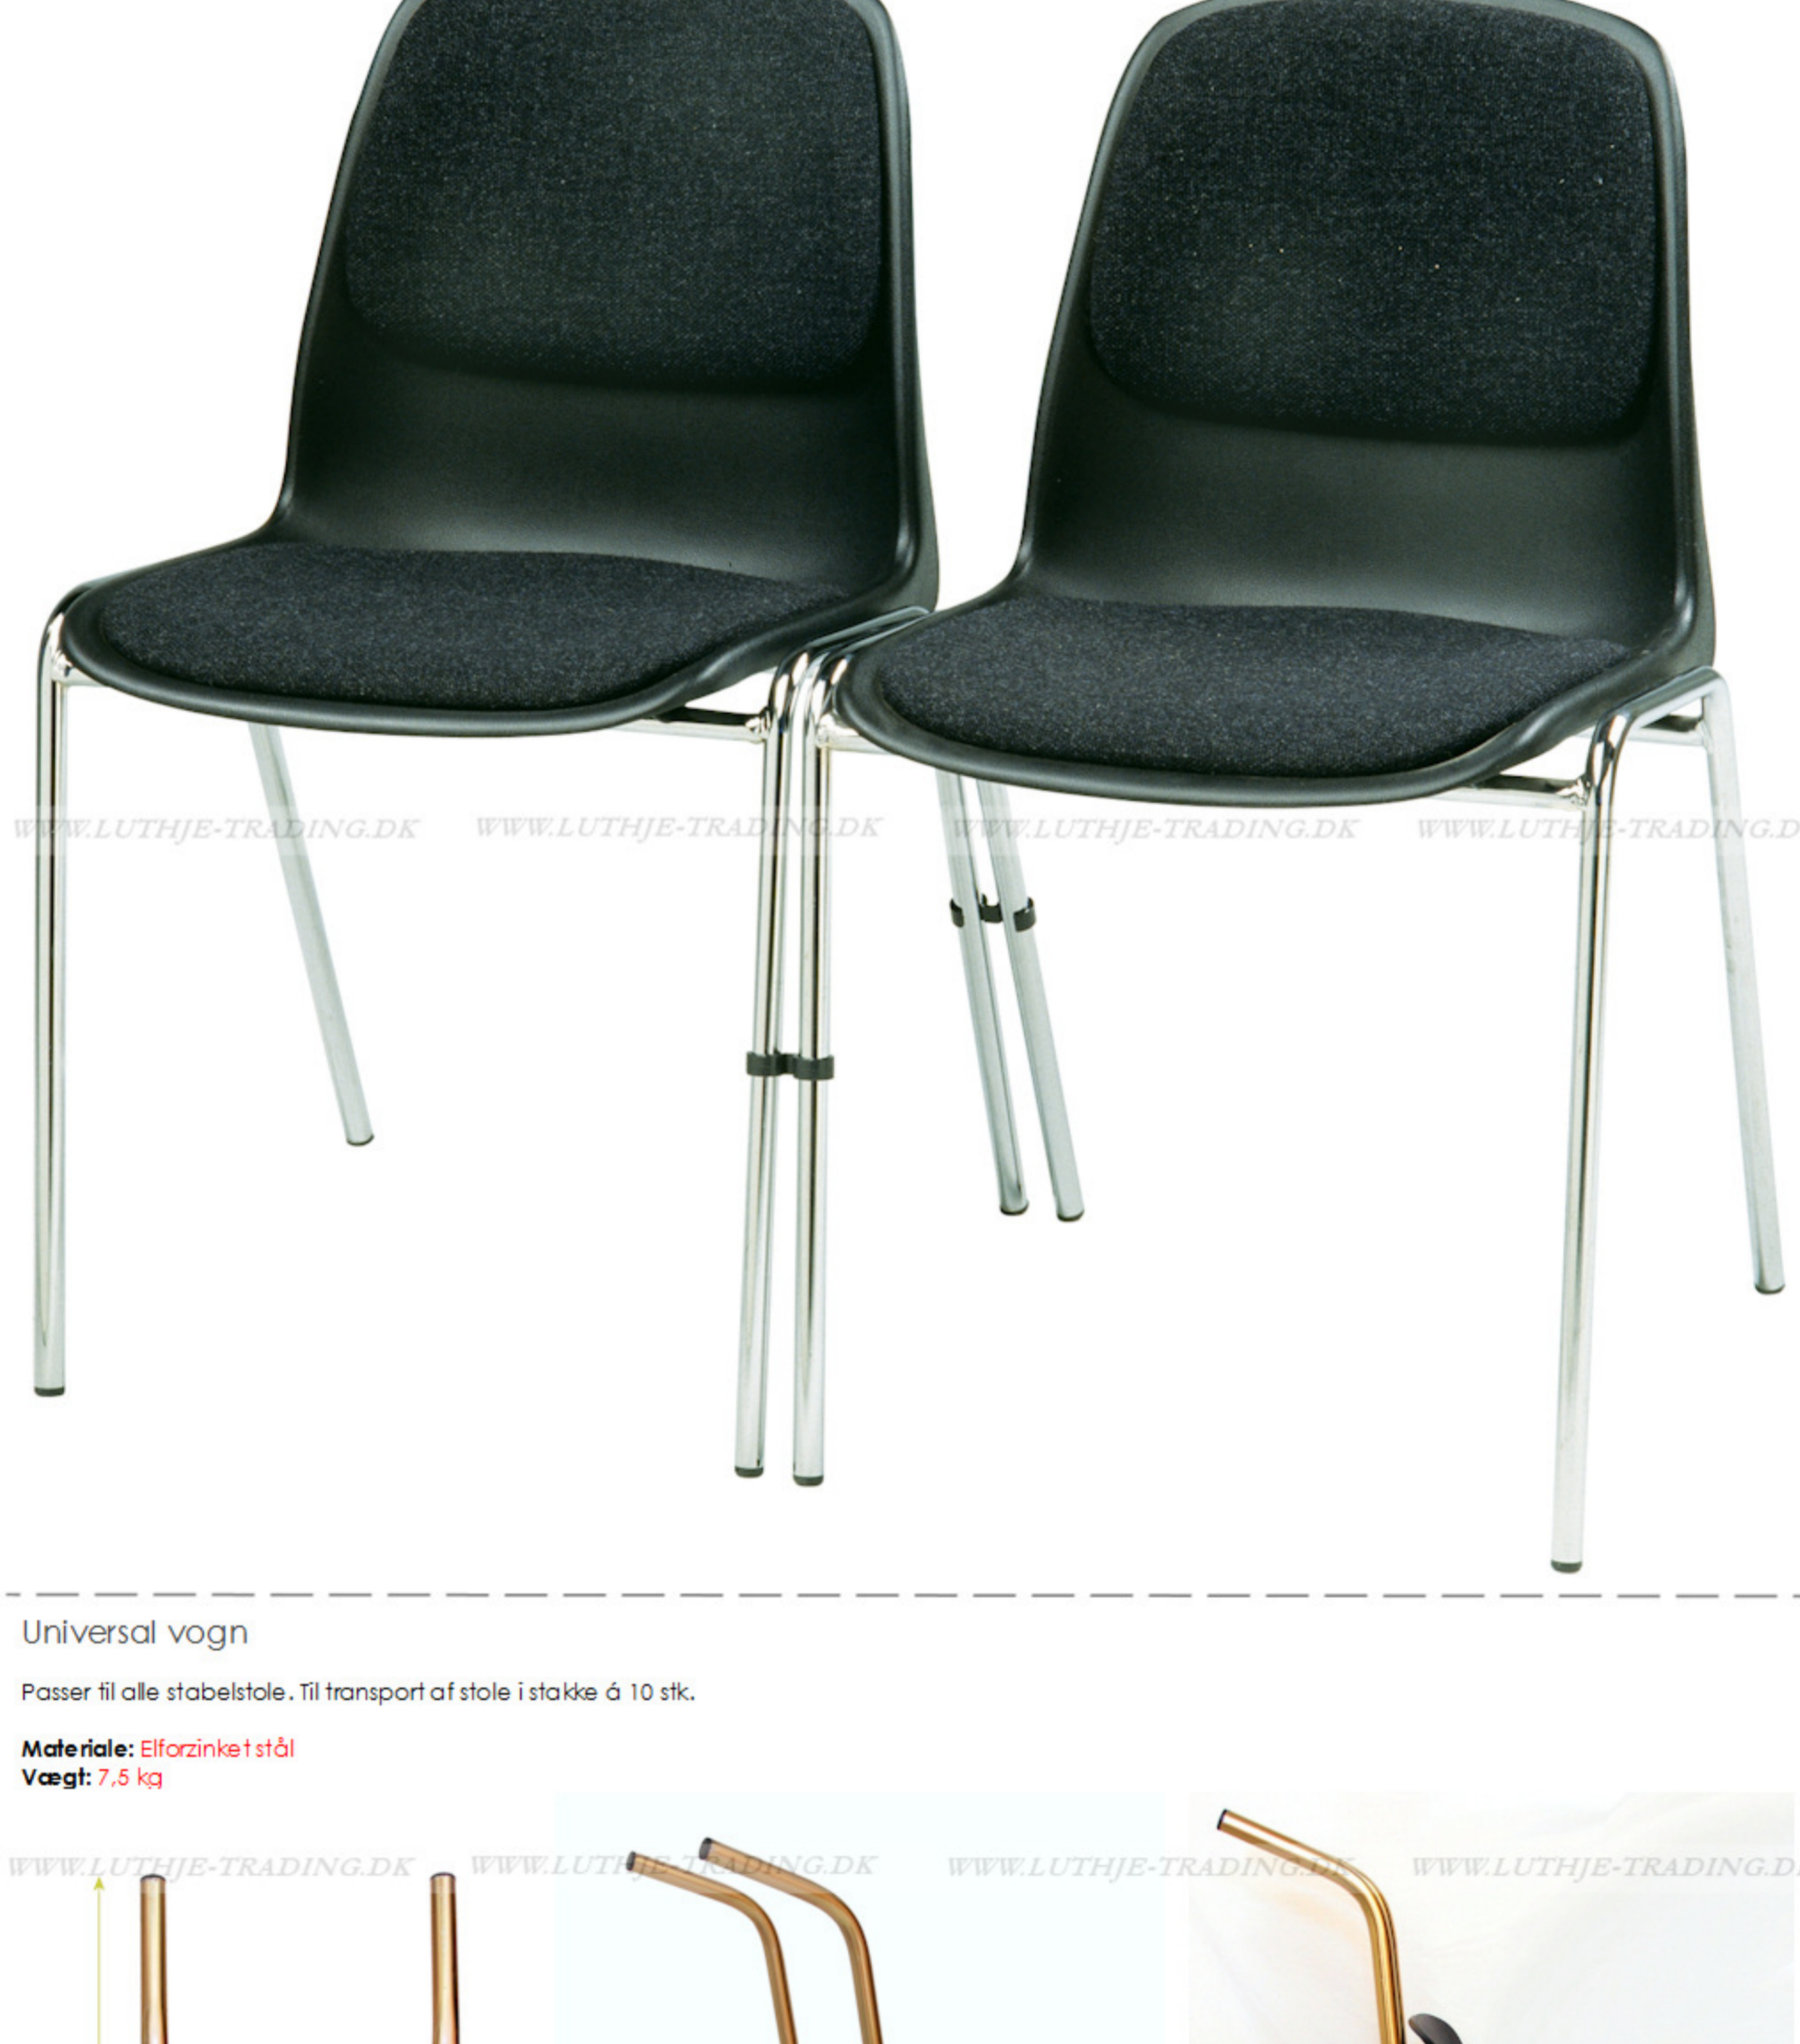

Universal vogn

Passer til alle stabelstole. Til transport af stole i stakke á 10 stk.

Materiale: Elforzinket stål
Vægt: 7,5 kg