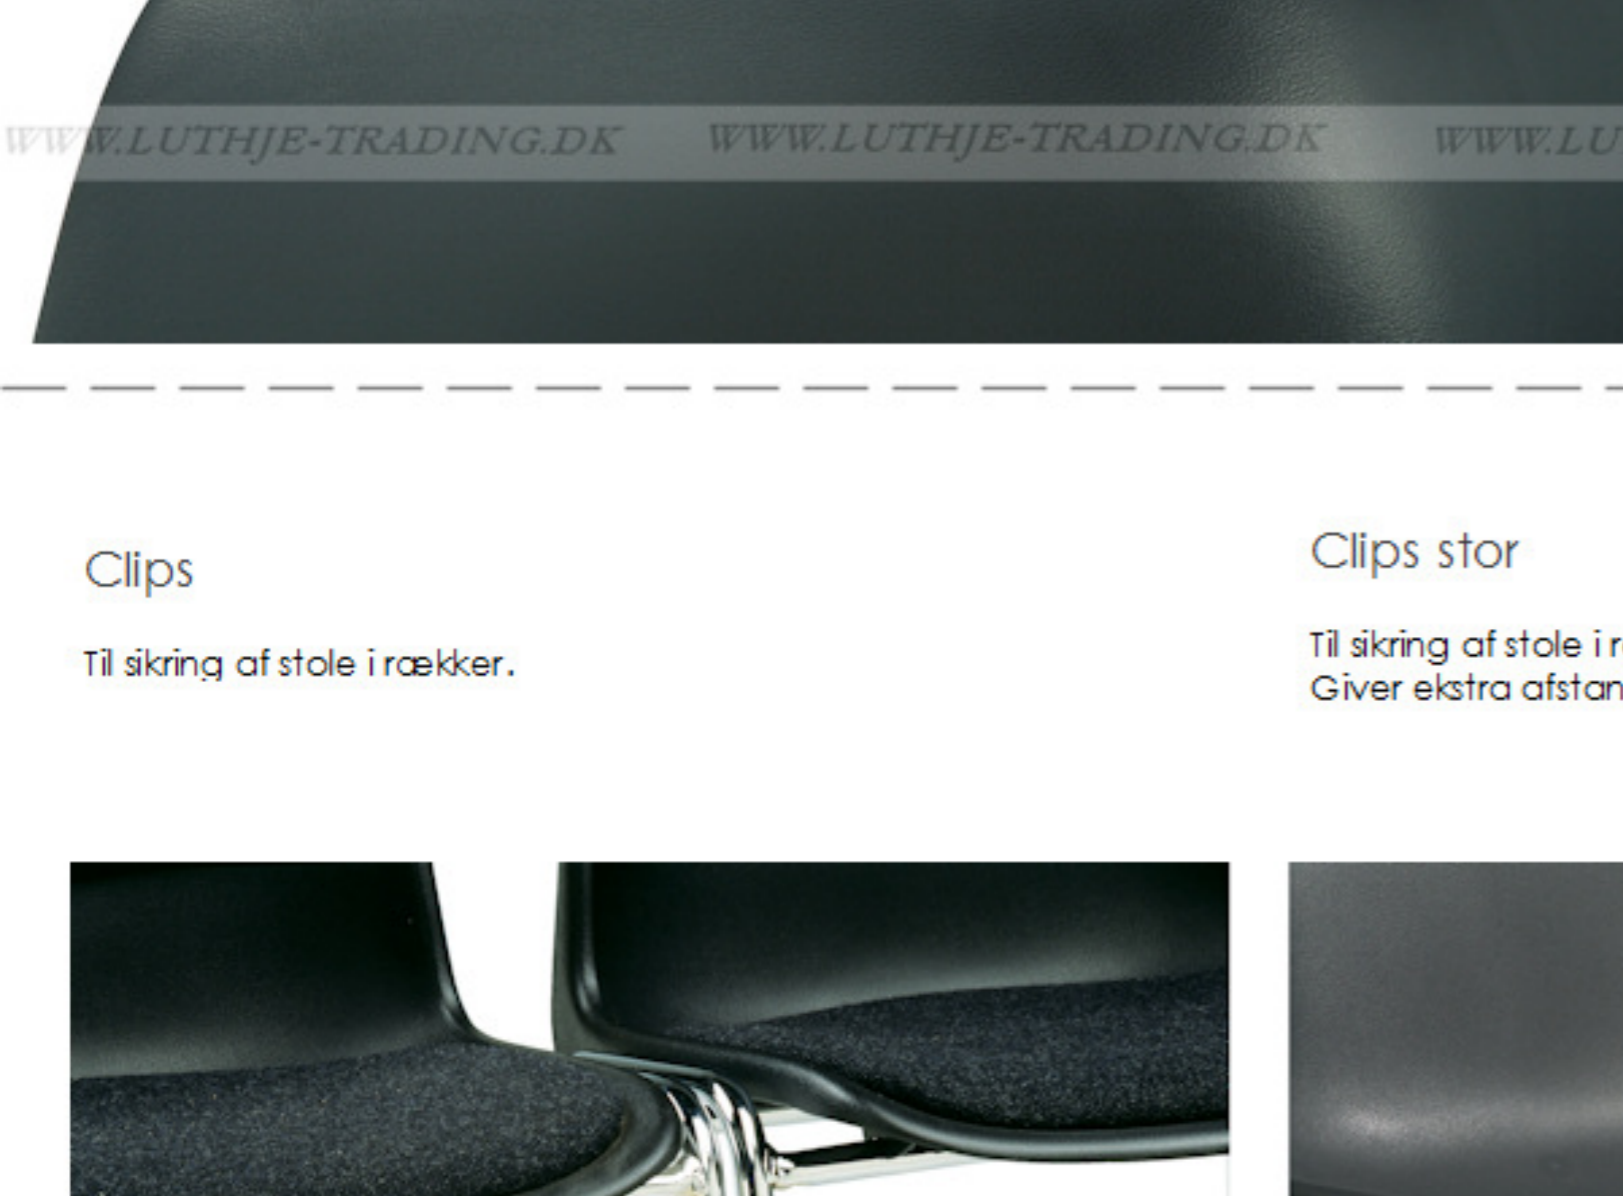

Påsvejet kobling