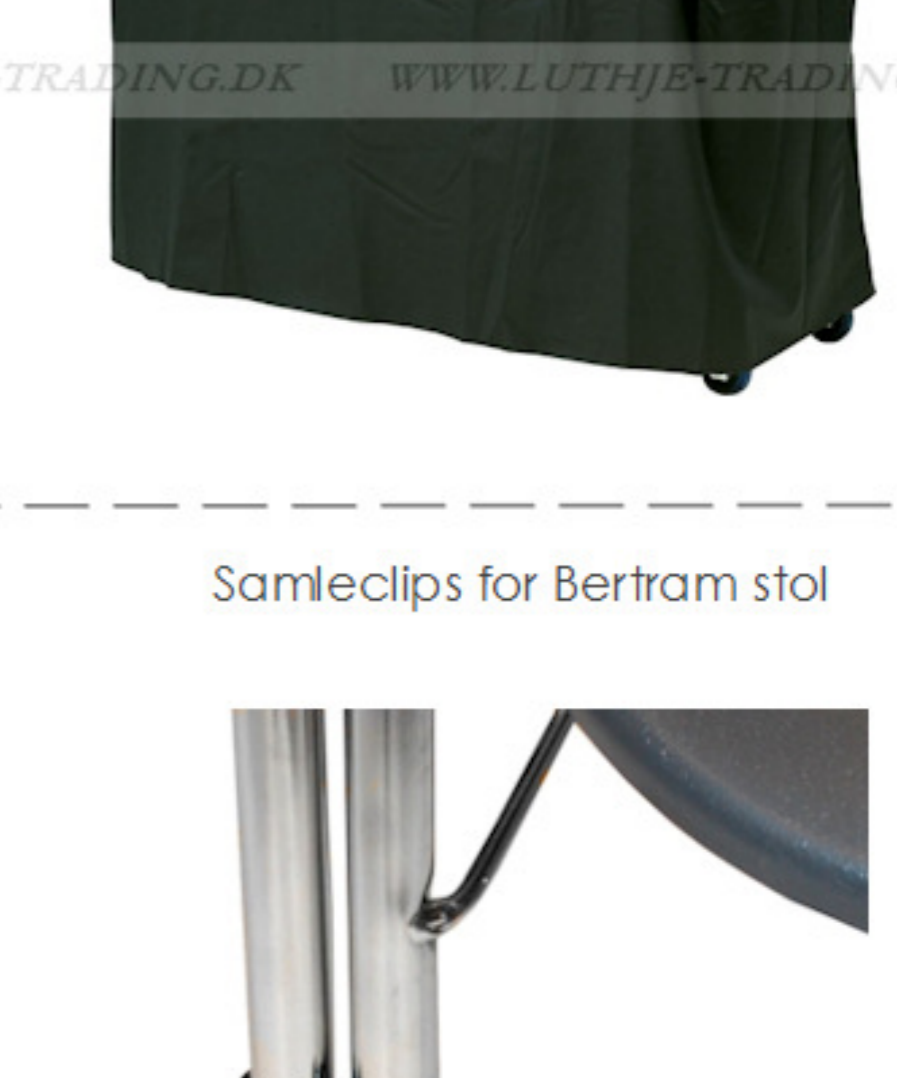

Vogn for Bertram stol

Vognen er forsynet med 2 drejelige hjul mv/bremse, samt 2 faste hjul.

Materiale: Elforzinket stål
 Mål: L: 60 x B: 54 cm
 Højde (inkl. stole): 200 cm
 Vægt uden stole: 33 kg
 Vægt med stole: 215 kg
 Kapacitet: 30 stole

Overtræk for vogn Bertram stol

Overtræk til vogne. Beskytter mod støv og regn. 100% vandtæt.

Materiale: PVC/polyester

Påsvejet kobling

Samleclips for Bertram stol

Clips

Til sikring af stole i rækker.

Clips stor