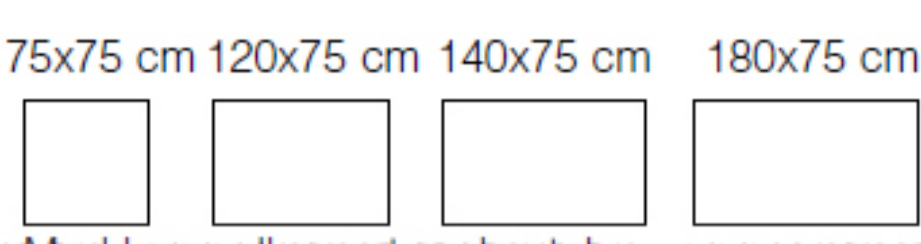

R40

Klapborde til meget overkommelige priser.

Stellet kan fås i krom eller sort epoxy.

Bordbenene er monteret i hjørnerne, så der er plads til en stol for enden af bordet.

Gælder kun for borde med bredde på 75 cm.

Bordpladerne kan fås i bølg - birk - kirsebær eller Fibro grå laminat.

Art.nr.	Dim i mm
R 40-210	1200x450
R 40-211	1400x450
R 40-103	800x600
R 40-113	1200x600
R 40-215	750x750
R 40-213	1200x750
R 40-130	1400x750
R 40-214	1800x750
R 40-220	Ø 1200

Eksamensbord
80 x 60 cm
10 kg

75 x 75 cm

Grå Fibro laminat

120 x 45 cm.

120 x 75 cm.

120 x 75 cm. bund

Stablet