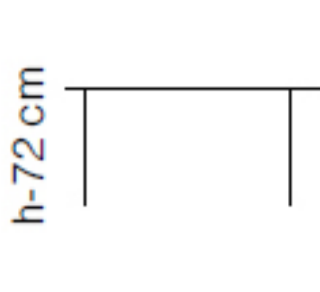

R40

Klapborde til meget overkommelige priser.

Stellet kan fås i krom eller sort epoxy.

Bordbenene er monteret i hjørnerne, så der er plads til en stol for enden af bordet.

Gælder kun for borde med bredde på 75 cm.

Bordpladerne kan fås i bølg - birk - kirsebær eller Fibro grå laminat.

Art.nr.	Dim i mm
R 40-210	1200x450
R 40-211	1400x450
R 40-103	800x600
R 40-113	1200x600
R 40-215	750x750
R 40-213	1200x750
R 40-130	1400x750
R 40-214	1800x750
R 40-220	Ø 1200

Eksamensbord
80 x 60 cm
10 kg

75 x 75 cm

Grå Fibro laminat

120 x 45 cm.

120 x 75 cm.

120 x 75 cm. bund

Stablet