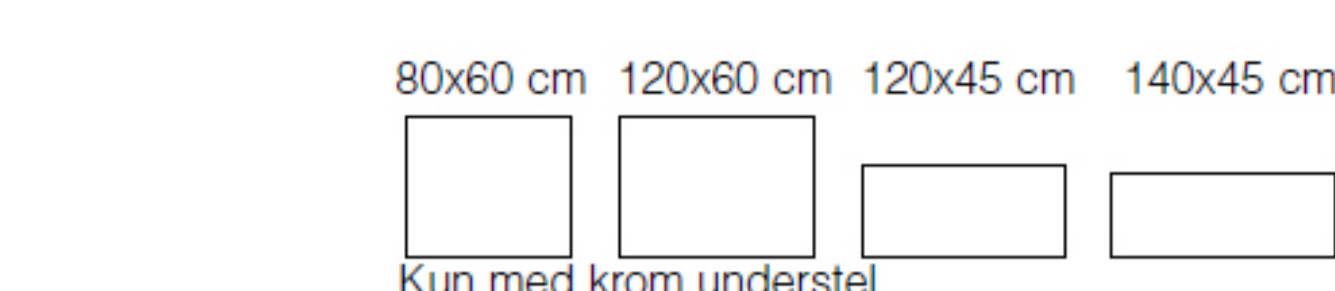

R40

Klapborde til meget overkommelige priser.

Stellet kan fås i krom eller sort epoxy.

Bordbenene er monteret i hjørnerne, så der er plads til en stol for enden af bordet.

Gælder kun for borde med bredde på 75 cm.

Bordpladerne kan fås i bølg - birk - kirsebær eller Fibro grå laminat.

Art.nr.	Dim i mm
R 40-210	1200x450
R 40-211	1400x450
R 40-103	800x600
R 40-113	1200x600
R 40-215	750x750
R 40-213	1200x750
R 40-130	1400x750
R 40-214	1800x750
R 40-220	Ø 1200