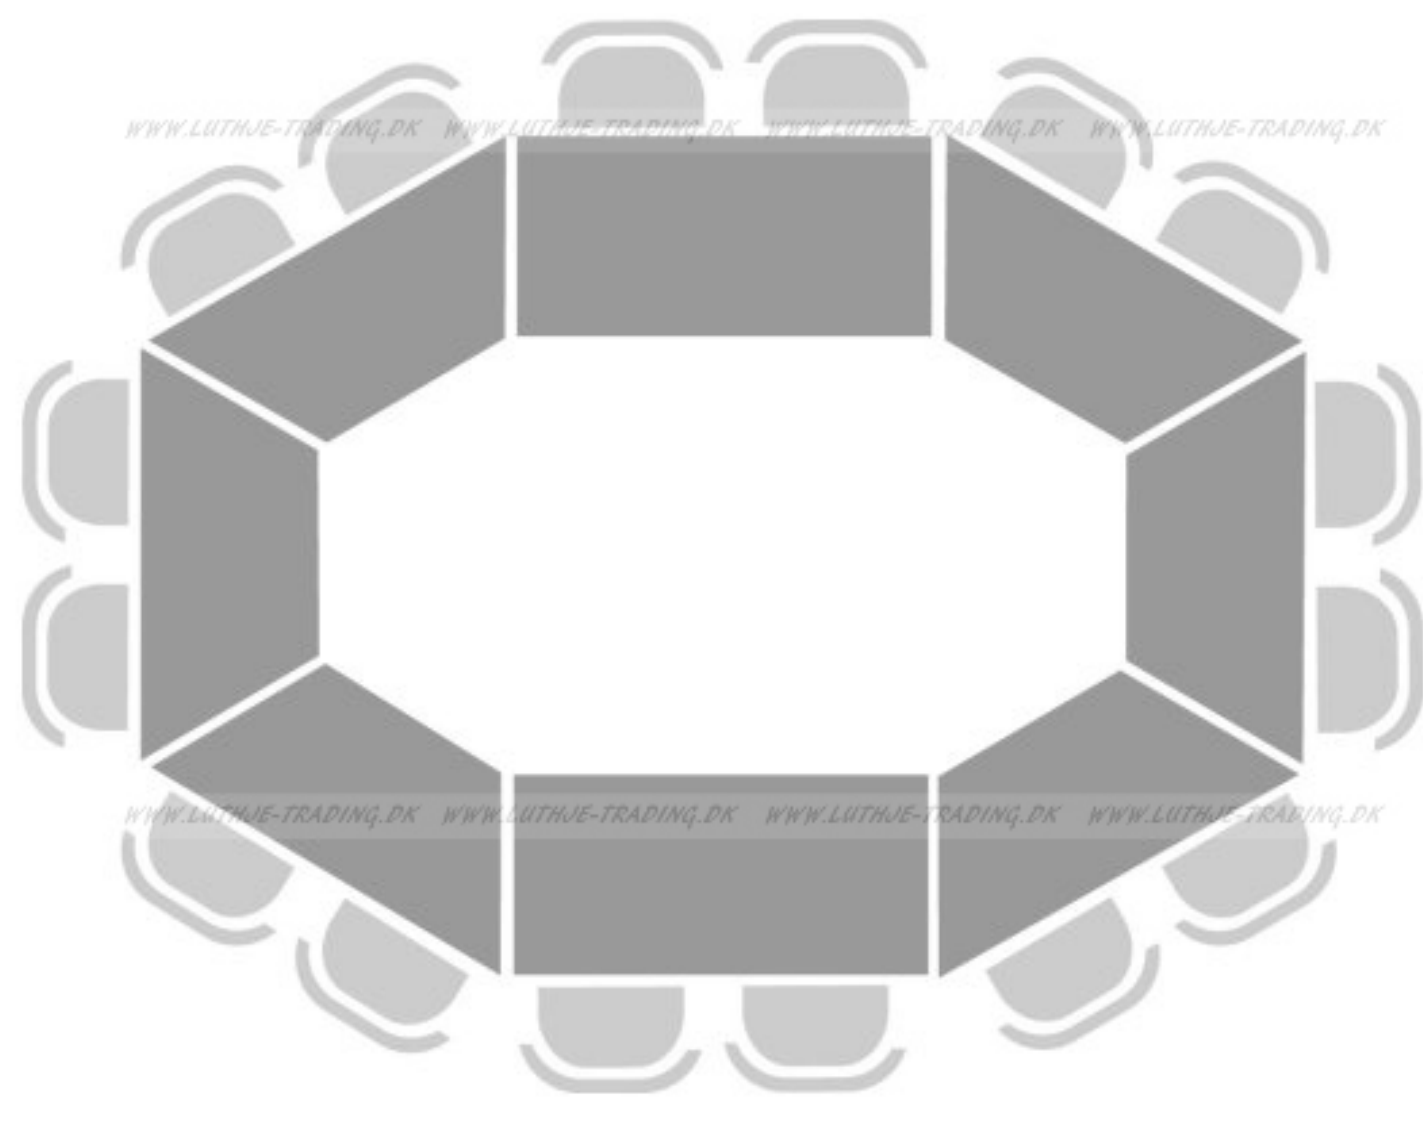

Firkantede borde med fast stel. Beregnet til: Kantine Konference og andet. Fåes i: 120 x 60 cm. 120 x 80 cm. 160 x 80 cm. 180 x 80 cm. og trapez 160 x 80 x 80 cm.

Følgende billeder illustrerer mulige opstillinger som konference borde