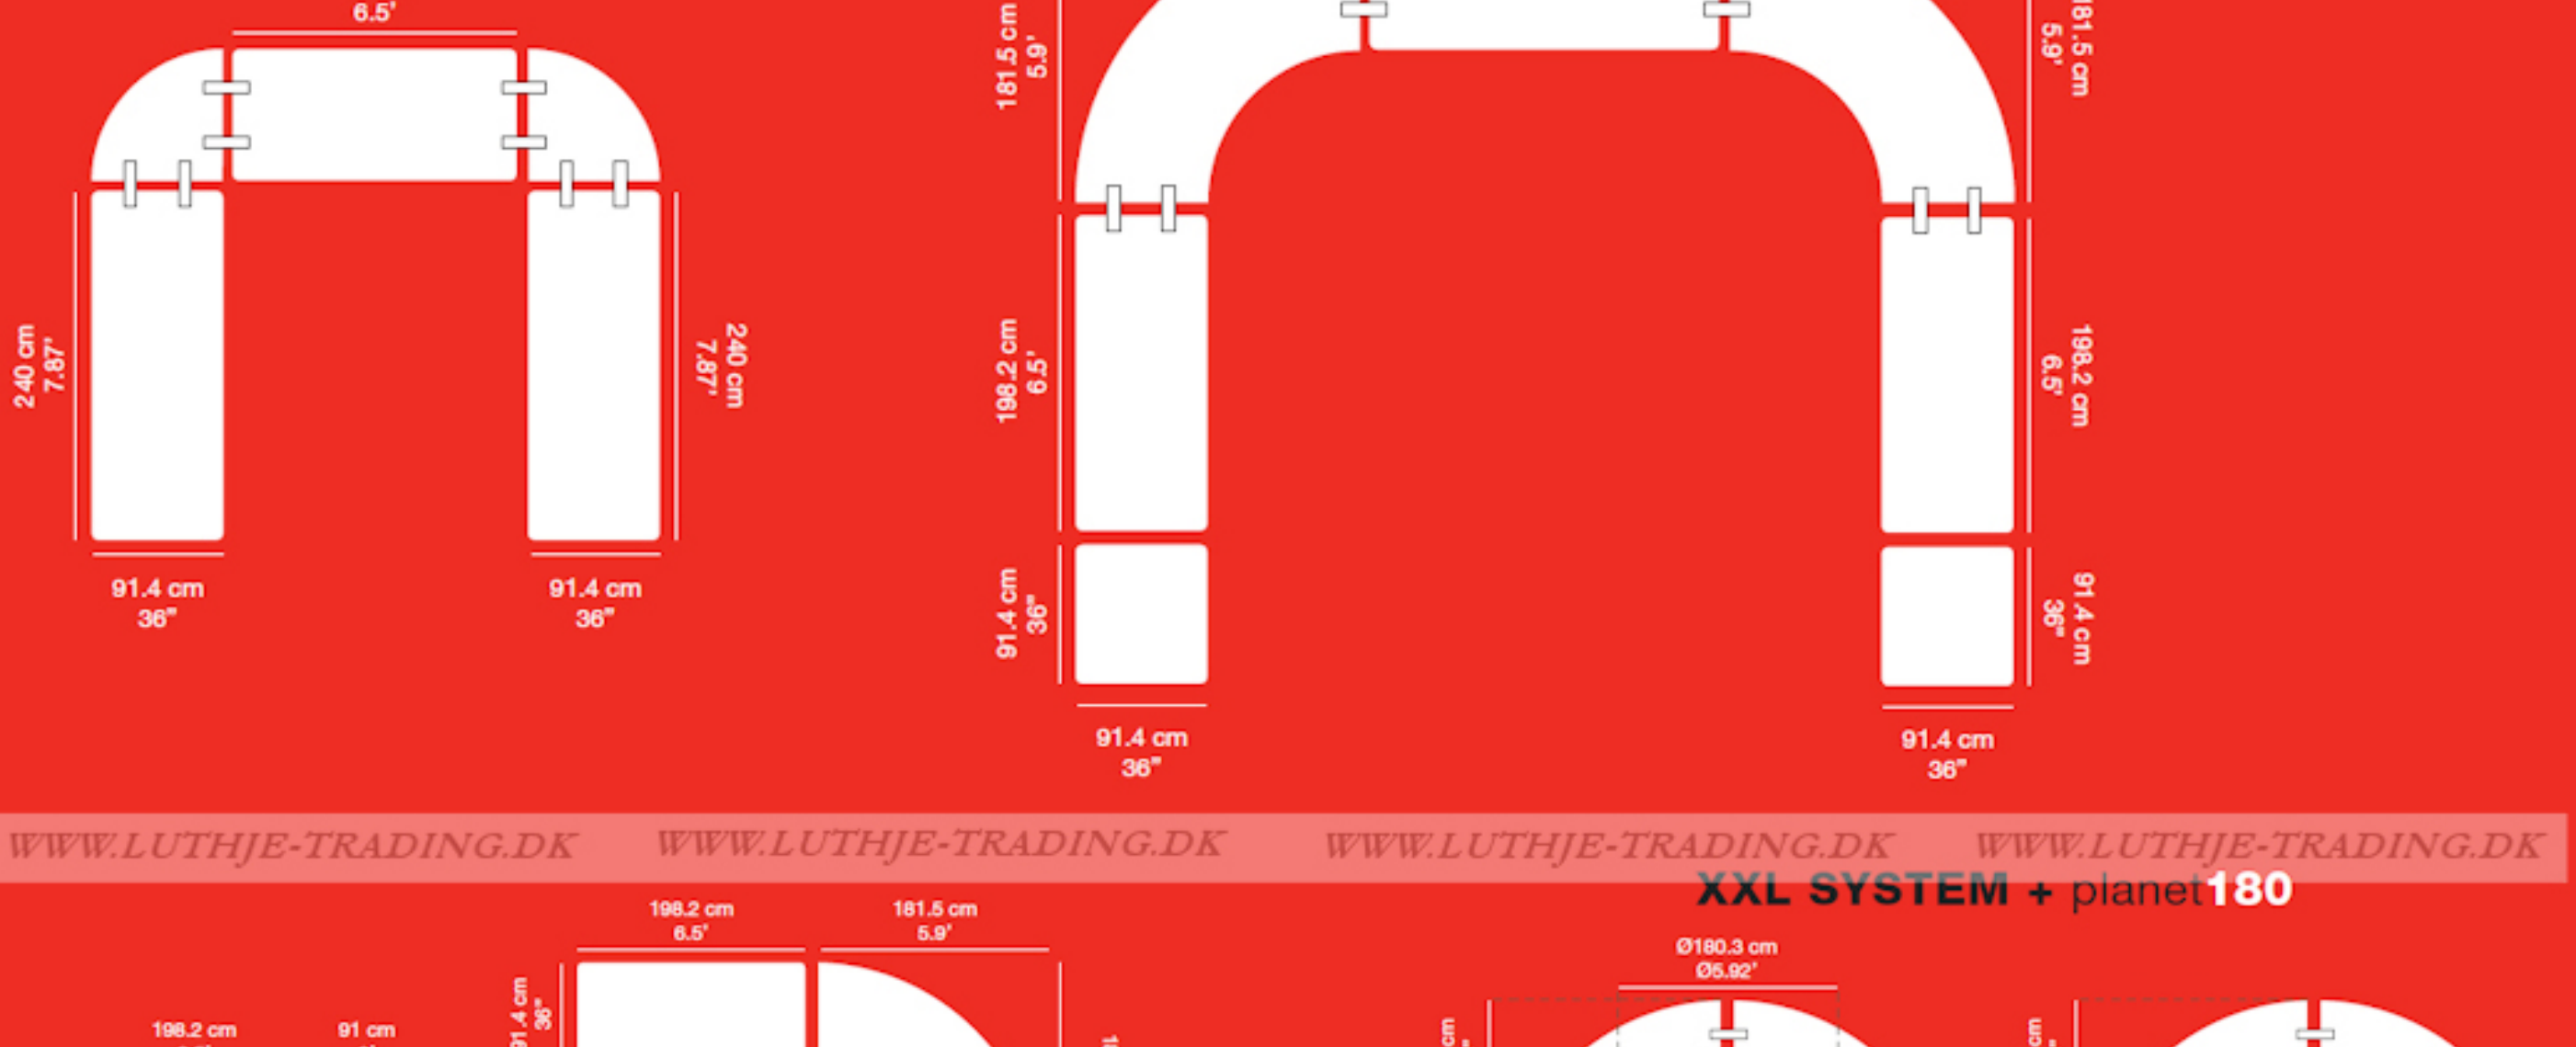

ZOWN Plast L120 Klapborde (Ren UV behandlet polyethylene)

QUALITY
10 års garanti
Gælder ved almindelig brug og slitage.

Dimensioner:
Længde 121,9 cm.
Bredde 61 cm.
Højde: 74,3 cm.
Vægt: 8,5 kg.

WWW.LUTHJE-TRADING.DK WWW.LUTHJE-TRADING.DK WWW.LUTHJE-TRADING.DK WWW.LUTHJE-TRADING.DK

Kan bruges inden- og udendørs

Bordet med lav vægt og høj bæreevne
Max belastning 270 kg.

Farve lys grå

Robust plastbord med sammenklæpelig understel og manuel lås på benene, der øger stabiliteten, når bordet er i brug. Resistent mod stød og fugt ved almindelig brug.

74,3 cm
121,9 x 61 cm

Bordvogn til nem transport og opbevaring af ZOWN L120 borde. Specielle håndtag designet til at beskytte hænderne. Alle dele på bordvognen er integrerede for at forhindre tab.

115 cm
21,3 kg
131,7 x 62 cm

Bordvognen er let at folde sammen så den fylder minimal

ZOWN COLLECTION

WWW.LUTHJE-TRADING.DK WWW.LUTHJE-TRADING.DK WWW.LUTHJE-TRADING.DK WWW.LUTHJE-TRADING.DK

XL150
TABLE MESA TABLE TISCH
152,4x76,2x74,3 cm
5'x30"x29,2"
Pg24

XL180
TABLE MESA TABLE TISCH
182,9x76,2x74,3 cm
6'x30"x29,2"
Pg25

XL240
TABLE MESA TABLE TISCH
243,8x76,2x74,3 cm
8'x30"x29,2"
Pg26

XLcorner
TABLE MESA TABLE TISCH
76,2x76,2x74,3 cm
30"x30"x29,2"
Pg29

XLmoon
TABLE MESA TABLE TISCH
166,3x166,3x74,3 cm
5,4'x5,4'x29,2"
Pg28

XLtrolley
TROLLEY CARRO CHARIOT WAGEN
(193+61)x77x115 cm
(76"+24")x30,3"x45,3"
Pg27

XXL90
TABLE MESA TABLE TISCH
91,4x91,4x74,3 cm
36"x36"x29,2"
Pg30

XXL200
TABLE MESA TABLE TISCH
198,2x91,4x74,3 cm
6,5'x36"x29,2"
Pg31

XXL240
TABLE MESA TABLE TISCH
240x91,4x74,3 cm
8'x36"x29,2"
Pg32