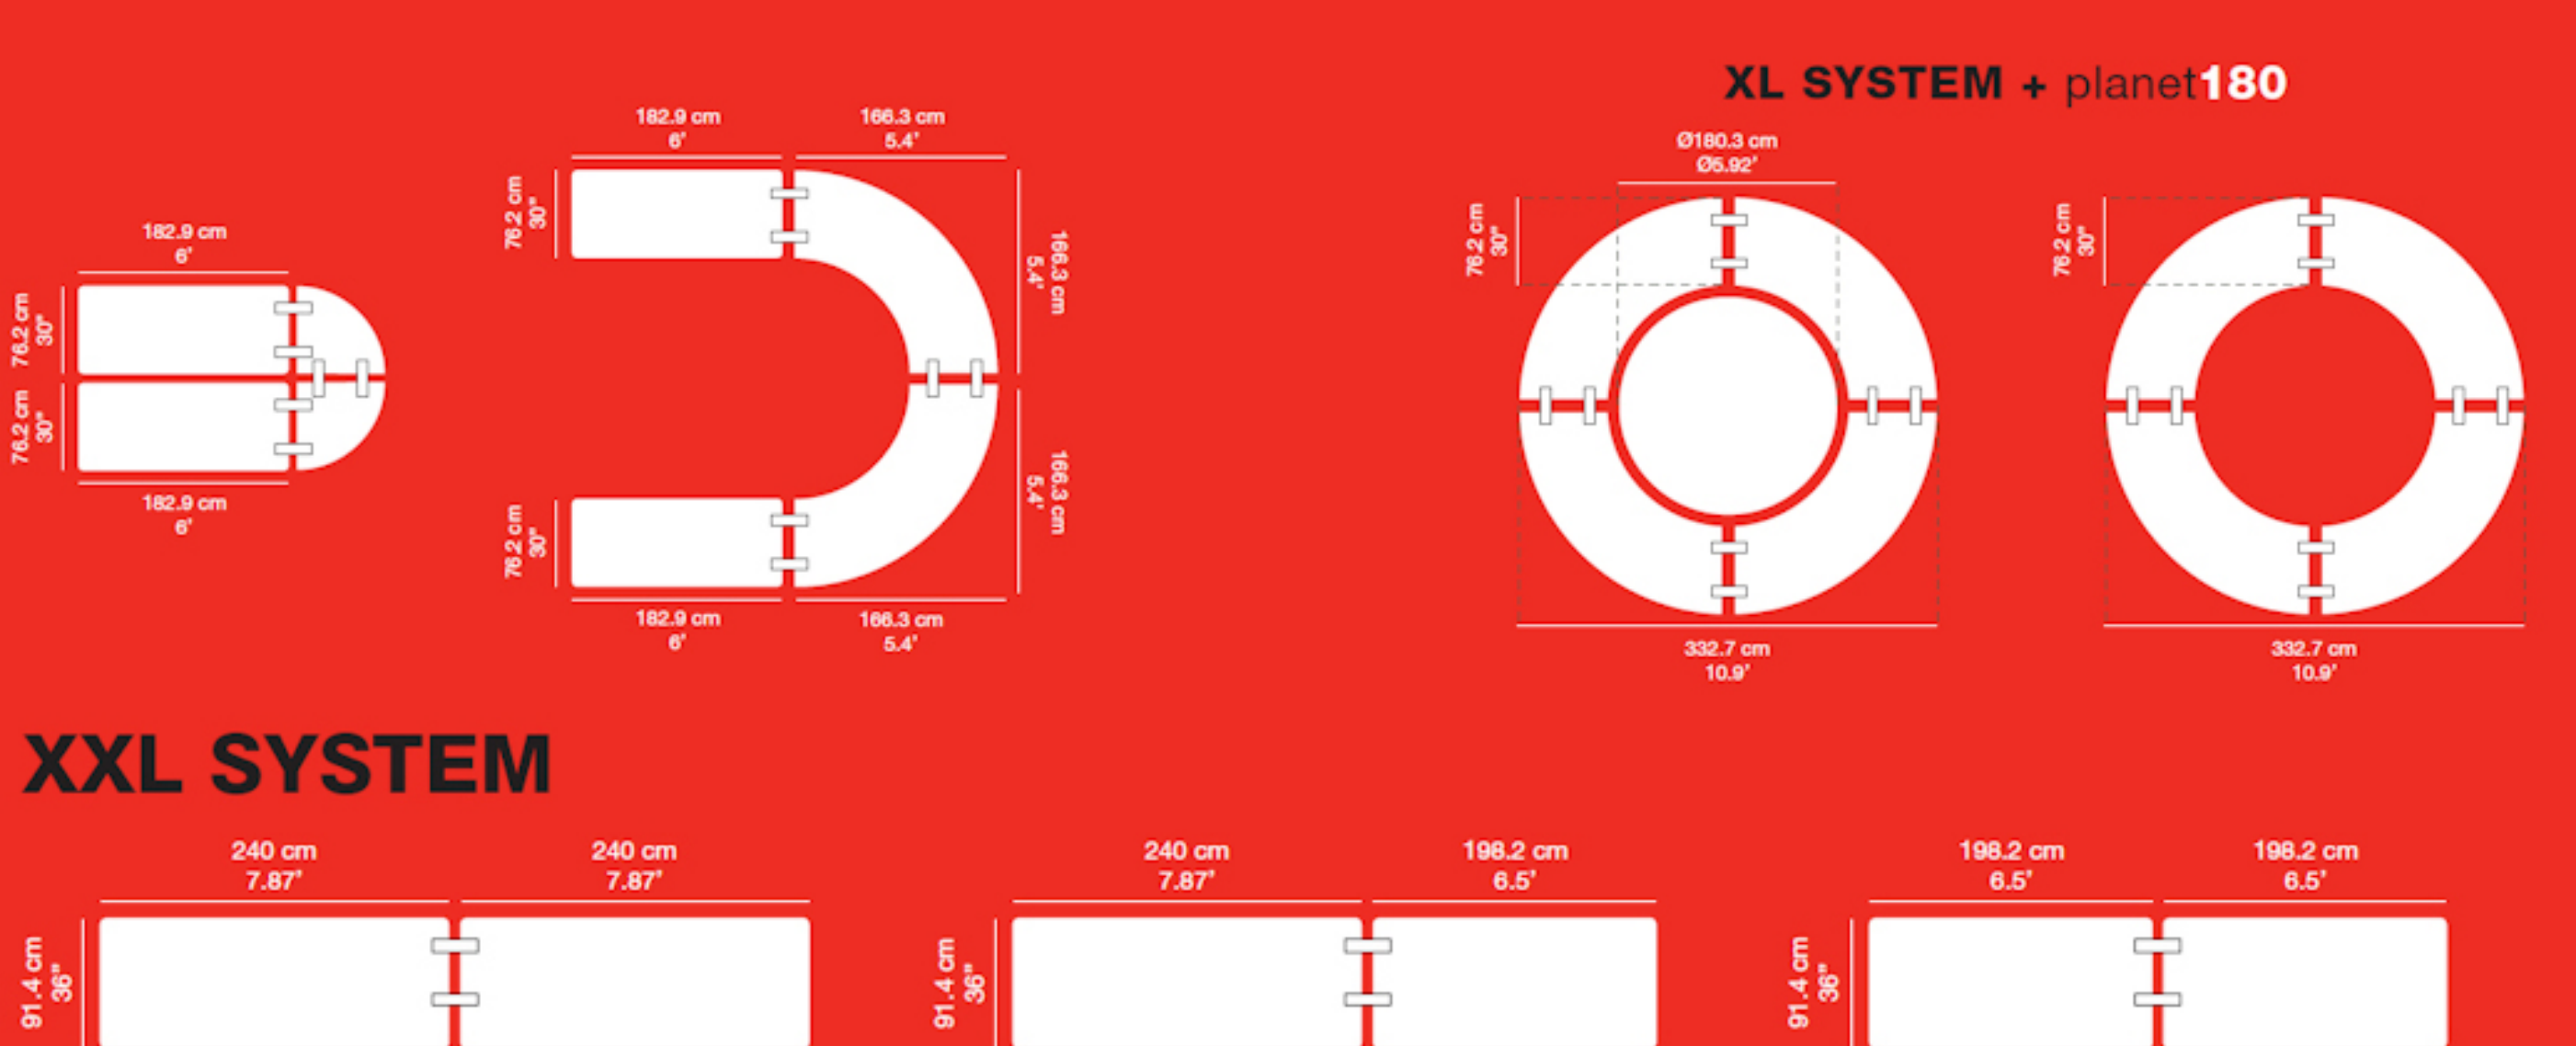

planet120
TABLE MESA TABLE TISCH
ø122x74,3 cm
ø4'x29,2"
Pg36

planet150
TABLE MESA TABLE TISCH
ø152,4x74,3 cm
ø5'x29,2"
Pg37

planet180
TABLE MESA TABLE TISCH
ø180,3x74,3 cm
ø5,9'x29,2"
Pg38

planetrolley
TROLLEY CARRO CHARIOT WAGEN
(132+30)x83,2x102 cm
(52"+11,8")x32,7"x40,2"
Pg39

M180
TABLE MESA TABLE TISCH
185,9x45,7x74,3 cm
6'9"x18"x29,2"
Pg20

M240
TABLE MESA TABLE TISCH
243,8x45,7x74,3 cm
8'x18"x29,2"
Pg21

L120
TABLE MESA TABLE TISCH
121,9x61x74,3 cm
48"x24"x29,2"
Pg22

Ltrolley
TROLLEY CARRO CHARIOT WAGEN
131,7x82x115 cm
51,9"x24,4"x45,3"
Pg23

sharptable
TABLE MESA TABLE TISCH
182,9x76,2x74,3 cm
6'x30"x29,2"
Pg42

WWW.LUTHJE-TRADING.DK WWW.LUTHJE-TRADING.DK WWW.LUTHJE-TRADING.DK WWW.LUTHJE-TRADING.DK

praxis80
TABLE MESA TABLE TISCH
ø81,3x73 cm
ø32"x28,7"
Pg41

cocktail80
TABLE MESA TABLE TISCH
ø81,3x110 cm
ø32"x43,3"
Pg40

sharpbench
BENCH BANCO BANC BANK
184,3x45,7x74,3 cm
6'x18"x29,2"
Pg43

ottochair
CHAIR SILLA CHAISE STUHL
47x54x84 cm
18,5"x21,3"x33,1"
Pg44

ottotrolley
TROLLEY CARRO CHARIOT WAGEN
110x47,7x190 cm
43,3"x18,7"x77,5"
Pg45

normanchair
CHAIR SILLA CHAISE STUHL
46,9x53,6x85 cm
18,5"x21,25"x33,5"
Pg49

alexchair
CHAIR SILLA CHAISE STUHL
44,5x46x79 cm
17,5"x18,1"x31,1"
Pg46

alexrolley
TROLLEY CARRO CHARIOT WAGEN
95,4x47,5x196,8 cm
37,5"x18,7"x77,5"
Pg47

bostonchair
CHAIR SILLA CHAISE STUHL
47x54x74 cm
20"x18,5"x29,2"
Pg48

XL SYSTEM