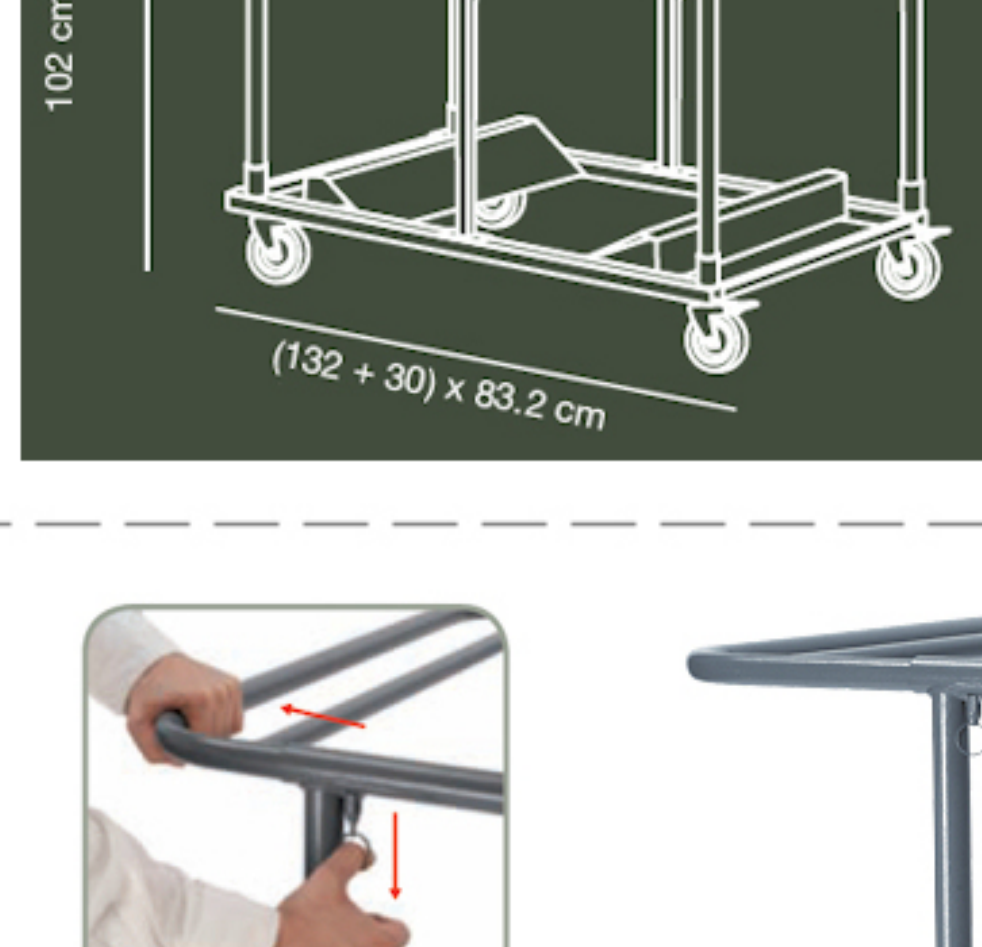

ZOWN Plast Planet 120 klapborde (Ren UV behandlet polyethylene)

QUALITY
10 års garanti
Gælder ved almindelig brug og slidage.

Dimensioner:
Bredde: Ø120 cm.
Højde: 74,3 cm.
Vægt: 12 kg.

Antal pladser

Kan bruges inden- og udendørs

Farve lys grå

Bordet med lav vægt og høj bæreevne
Max belastning 315 kg.

Bordvogn til nem transport og opbevaring af ZOWN Planet borde.

Længde: 132 cm + 30 cm
Bredde: 83,2 cm
Højde: 102 cm
Farve: Mørk grå
Materiale: Pulvermalet stål
Vægt: 34,2 kg
Kapacitet: 15 stk. Planet 120 / 15 stk. Planet 150 / 12 stk. Planet 180
Garanti: 10 års garanti ved almindelig brug og slidage

Bordvogn til nem transport og opbevaring af ZOWN Planet borde. Håndtaget kan udvides, for god beskyttelse af hænderne. 4 hjul med integrerede bremses. Vognen kan udvides og passer derfor både til ZOWN Planet Ø120, Ø150 Ø180.