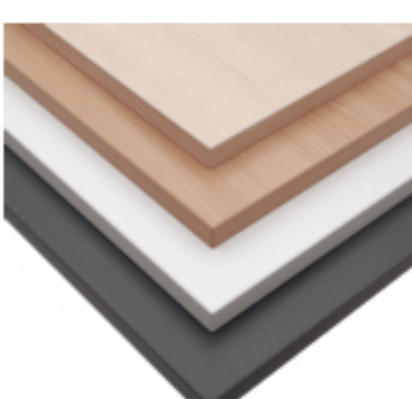

Billige klapborde (høj kvalitet)

til konference, kantine m.m.
Mål: 180 x 80 cm. H 72 cm.
Vægt 27,75 kg.

Bordplade:
22 mm. melamin, ABS kant 1,5 mm
Fås i: bøg, ahorn, antrazitgrå eller gråhvid

Stel:
Krom, monteret på kraftige nylon baser, som også fungerer som afstandsstykker ved stabling. Låsemekanismen er let at bruge og unik, fordi stellet bliver styret i alle positioner. Der er stilleskruer på bordbenene.

Saml selv borde.
Spændtege ved selv at montere stellet på bordpladen. Hullerne er forboret i bordpladen og skruer medfølger. Det tager ca. 5-10 minutter at samle bordet.

Bordvogn til 180 x 80 cm. borde

Vognen er forsynet med 2 drejelige hjul m/bremse, samt 2 faste hjul. Vognen kan endvidere håndteres med truck.

Materiale: Elforzinket stål
Mål: L:205 x B:81 x H:110 cm
Kapacitet: 8 borde

Bordplader